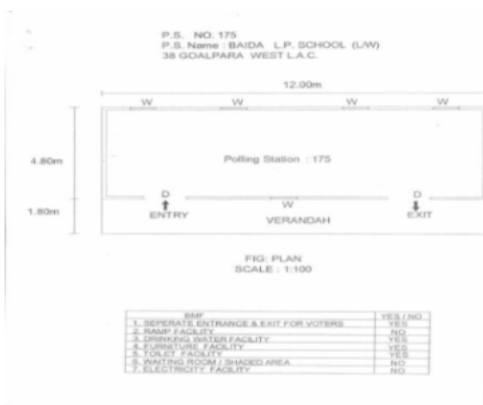

নিৰ্বাচক পঞ্জীয়ন বিষয়াৰ স্বাক্ষৰ

Nazri Naksha

Google Map View

Polling Station Building Front View

ভোটগ্ৰহন কেন্দ্ৰৰ সন্মুখৰ দৃশ্য

Cad View

Key MAP View

1 নাম : নবনিতা ৰাভা পিতাৰ নাম: কঠিন ৰাভা ঘৰ নং : 00 বয়স : 22 লিঙ্গ : মহিলা	DZJ8798563 ফটো উপলব্ধ	2 নাম : ঘুমতী ৰাভা স্বামীৰ নাম: পূং ৰাভা ঘৰ নং : 1 বয়স : 84 লিঙ্গ : মহিলা	DZJ1274573 ফটো উপলব্ধ	3 নাম : চেত্ৰী ৰাভা স্বামীৰ নাম: বেলো ৰাভা ঘৰ নং : 1 বয়স : 53 লিঙ্গ : মহিলা	DZJ1274595 ফটো উপলব্ধ
4 নাম : নিৰেন্দ্ৰ বসুমতাৰী পিতাৰ নাম: কাফ্ৰেন্স বসুমতাৰী ঘৰ নং : 1 বয়স : 50 লিঙ্গ : পুৰুষ	DZJ1274619 ফটো উপলব্ধ	5 নাম : ৰাধা বসুমতাৰী স্বামীৰ নাম: নিৰেন বসুমতাৰী ঘৰ নং : 1 বয়স : 46 লিঙ্গ : মহিলা	DZJ1274620 ফটো উপলব্ধ	6 নাম : মেলনতী ৰাভা স্বামীৰ নাম: ছাতীৰাম ৰাভা ঘৰ নং : 1 বয়স : 46 লিঙ্গ : মহিলা	DZJ0197822 ফটো উপলব্ধ
7 নাম : নিদম বসুমতাৰী পিতাৰ নাম: নিৰেন বসুমতাৰী ঘৰ নং : 1 বয়স : 32 লিঙ্গ : পুৰুষ	DZJ0008868 ফটো উপলব্ধ	8 নাম : গোবিন্দ ৰাভা পিতাৰ নাম: বেলো ৰাভা ঘৰ নং : 1 বয়স : 32 লিঙ্গ : পুৰুষ	DZJ1274642 ফটো উপলব্ধ	9 নাম : অনাৰী বালা ৰাভা স্বামীৰ নাম: গোবিন্দ ৰাভা ঘৰ নং : 1 বয়স : 31 লিঙ্গ : মহিলা	DZJ0384156 ফটো উপলব্ধ
10 নাম : বৃটিছ ৰাভা পিতাৰ নাম: পূৰ্ণ ৰাভা ঘৰ নং : 2 বয়স : 65 লিঙ্গ : পুৰুষ	DZJ1274686 ফটো উপলব্ধ	11 নাম : মাধুৰী ৰাভা স্বামীৰ নাম: বৃটিছ ৰাভা ঘৰ নং : 2 বয়স : 59 লিঙ্গ : মহিলা	DZJ1274697 ফটো উপলব্ধ	12 নাম : প্ৰতিমা ৰাভা স্বামীৰ নাম: চিৰ্জেন বসুমতাৰী ঘৰ নং : 2 বয়স : 51 লিঙ্গ : মহিলা	DZJ1274664 ফটো উপলব্ধ
13 নাম : গোপন ৰাভা পিতাৰ নাম: বৃটিছ ৰাভা ঘৰ নং : 2 বয়স : 45 লিঙ্গ : পুৰুষ	DZJ1274700 ফটো উপলব্ধ	14 নাম : সুমিত্ৰা ৰাভা স্বামীৰ নাম: গোপন ৰাভা ঘৰ নং : 2 বয়স : 43 লিঙ্গ : মহিলা	DZJ1274711 ফটো উপলব্ধ	15 নাম : ব্ৰহ্মেন্দ্ৰ ৰাভা পিতাৰ নাম: বৃটিছ ৰাভা ঘৰ নং : 2 বয়স : 40 লিঙ্গ : পুৰুষ	DZJ1274722 ফটো উপলব্ধ
16 নাম : গীতাঞ্জলী ৰাভা স্বামীৰ নাম: ব্ৰহ্মেন্দ্ৰ ৰাভা ঘৰ নং : 2 বয়স : 38 লিঙ্গ : মহিলা	DZJ1274653 ফটো উপলব্ধ	17 নাম : আনন্দ ৰাভা পিতাৰ নাম: বৃটিছ ৰাভা ঘৰ নং : 2 বয়স : 37 লিঙ্গ : পুৰুষ	DZJ1274733 ফটো উপলব্ধ	18 নাম : ৰিতুমনি গৌঁহাই স্বামীৰ নাম: কৃষ্ণা গৌঁহাই ঘৰ নং : 2 বয়স : 28 লিঙ্গ : মহিলা	DZJ0197640 ফটো উপলব্ধ
19 নাম : বাবুলাল বসুমতাৰী মাতৃৰ নাম: প্ৰতিমা ৰাভা ঘৰ নং : 2 বয়স : 25 লিঙ্গ : পুৰুষ	DZJ0385179 ফটো উপলব্ধ	20 নাম : ফুলেশ্বৰী দাস স্বামীৰ নাম: বাবুলাল বসুমতাৰী ঘৰ নং : 2 বয়স : 20 লিঙ্গ : মহিলা	FLO0058743 ফটো উপলব্ধ	21 নাম : কপিল ৰাভা পিতাৰ নাম: গোপন ৰাভা ঘৰ নং : 02 বয়স : 20 লিঙ্গ : পুৰুষ	FLO0071829 ফটো উপলব্ধ
22 নাম : শিখাৰানী ৰাভা পিতাৰ নাম: ব্ৰহ্মেন্দ্ৰ ৰাভা ঘৰ নং : 2 বয়স : 19 লিঙ্গ : মহিলা	FLO0114470 ফটো উপলব্ধ	23 নাম : চমতী বালা ৰাভা স্বামীৰ নাম: যোগেশ্বৰ ৰাভা ঘৰ নং : 6 বয়স : 55 লিঙ্গ : মহিলা	DZJ1274777 ফটো উপলব্ধ	24 নাম : যমুনা ৰাভা পিতাৰ নাম: যোগেশ্বৰ ৰাভা ঘৰ নং : 6 বয়স : 36 লিঙ্গ : মহিলা	DZJ1274799 ফটো উপলব্ধ
25 নাম : দেবজিত ৰাভা পিতাৰ নাম: যোগেশ্বৰ ৰাভা ঘৰ নং : 3 বয়স : 30 লিঙ্গ : পুৰুষ	DZJ1598841 ফটো উপলব্ধ	26 নাম : কনমনী ৰাভা স্বামীৰ নাম: দেৱজিৎ ৰাভা ঘৰ নং : 3 বয়স : 27 লিঙ্গ : মহিলা	BYK0320333 ফটো উপলব্ধ	27 নাম : চন্দন ৰাভা পিতাৰ নাম: নন্দ কুমাৰ ৰাভা ঘৰ নং : 3 কু বয়স : 25 লিঙ্গ : পুৰুষ	DZJ0365510 ফটো উপলব্ধ
28 নাম : কৃষ্টিবালা ৰাভা স্বামীৰ নাম: অজুন ৰাভা ঘৰ নং : 3খ বয়স : 58 লিঙ্গ : মহিলা	DZJ1274868 ফটো উপলব্ধ	29 নাম : বুৰনী ৰাভা পিতাৰ নাম: নাৰমেন ৰাভা ঘৰ নং : 3ক বয়স : 57 লিঙ্গ : মহিলা	DZJ1274857 ফটো উপলব্ধ	30 নাম : নন্দ কুমাৰ ৰাভা পিতাৰ নাম: নাৰমেন ৰাভা ঘৰ নং : 3ক বয়স : 55 লিঙ্গ : পুৰুষ	DZJ1274813 ফটো উপলব্ধ