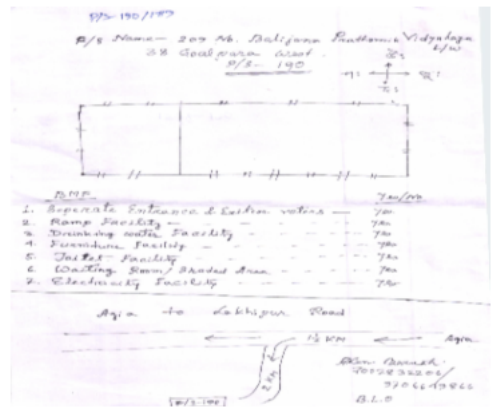

নিৰ্বাচক পঞ্জীয়ন বিষয়াৰ স্বাক্ষৰ

Nazri Naksha

Google Map View

Polling Station Building Front View

ভোটগ্ৰহন কেন্দ্ৰৰ সন্মুখৰ দৃশ্য

Cad View

Key MAP View

1 নাম : নিখিল দাস পিতাৰ নাম: টীকেন চন্দ্ৰ দাস ঘৰ নং : ১ বয়স : 54 লিঙ্গ : পুৰুষ	DZJ1384618 ফটো উপলব্ধ	2 নাম : জোনাকী দাস স্বামীৰ নাম: নিখিল দাস ঘৰ নং : ১ বয়স : 44 লিঙ্গ : মহিলা	DZJ1384629 ফটো উপলব্ধ	3 নাম : দিপু দাস পিতাৰ নাম: নিখিল দাস ঘৰ নং : ১ বয়স : 32 লিঙ্গ : পুৰুষ	DZJ0009460 ফটো উপলব্ধ
S 4 নাম : ভাস্কৰ মাৰাক পিতাৰ নাম: হৰিধৰ মাৰাক ঘৰ নং : ২ বয়স : 27 লিঙ্গ : পুৰুষ	DZJ0463513 ফটো উপলব্ধ	R 5 নাম : আমিৰ হুসেন পিতাৰ নাম: ৰয়জান আলী ঘৰ নং : ২ বয়স : 27 লিঙ্গ : পুৰুষ	DZJ8804346 ফটো উপলব্ধ	6 নাম : ভনিতা দাস পিতাৰ নাম: অনিল দাস ঘৰ নং : ২ বয়স : 22 লিঙ্গ : মহিলা	DZJ8806317 ফটো উপলব্ধ
7 নাম : মামনি দাস স্বামীৰ নাম: অনিল দাস ঘৰ নং : ২ বয়স : 39 লিঙ্গ : মহিলা	DZJ1384663 ফটো উপলব্ধ	8 নাম : অখিল দাস পিতাৰ নাম: টীকেন চন্দ্ৰ দাস ঘৰ নং : ২ বয়স : 46 লিঙ্গ : পুৰুষ	DZJ1384630 ফটো উপলব্ধ	9 নাম : নমিতা দাস স্বামীৰ নাম: অখিল দাস ঘৰ নং : ২ বয়স : 42 লিঙ্গ : মহিলা	DZJ1384641 ফটো উপলব্ধ
# 10 নাম : অনিল দাস পিতাৰ নাম: টীকেন চন্দ্ৰ দাস ঘৰ নং : ২ বয়স : 45 লিঙ্গ : পুৰুষ	DZJ1384652 ফটো উপলব্ধ	11 নাম : কৰ্ণ চন্দ্ৰ দাস পিতাৰ নাম: অখিল দাস ঘৰ নং : ২ বয়স : 23 লিঙ্গ : পুৰুষ	DZJ0573121 ফটো উপলব্ধ	12 নাম : কামিনী কলিতা পিতাৰ নাম: মহিম কলিতা ঘৰ নং : ৪ বয়স : 59 লিঙ্গ : পুৰুষ	DZJ1384674 ফটো উপলব্ধ
13 নাম : নমিতা কলিতা স্বামীৰ নাম: কামিনী কলিতা ঘৰ নং : ৪ বয়স : 53 লিঙ্গ : মহিলা	DZJ1384685 ফটো উপলব্ধ	14 নাম : গোবিন্দ কলিতা পিতাৰ নাম: কামিনী কলিতা ঘৰ নং : ৪ বয়স : 33 লিঙ্গ : পুৰুষ	DZJ1384696 ফটো উপলব্ধ	15 নাম : যমুনা সত্ৰধৰ কলিতা স্বামীৰ নাম: গোবিন্দ কলিতা ঘৰ নং : ৪ বয়স : 27 লিঙ্গ : মহিলা	DZJ0124867 ফটো উপলব্ধ
16 নাম : সীতা দেবী স্বামীৰ নাম: ৰয়প্ৰকাশ চোনী ঘৰ নং : ৪ বয়স : 32 লিঙ্গ : মহিলা	DZJ0333377 ফটো উপলব্ধ	17 নাম : বিশাল চোনী পিতাৰ নাম: জয়প্ৰকাশ চোনী ঘৰ নং : ৪ বয়স : 26 লিঙ্গ : পুৰুষ	DZJ0333419 ফটো উপলব্ধ	18 নাম : বিকি চোনী পিতাৰ নাম: জয়প্ৰকাশ চোনী ঘৰ নং : ৪ বয়স : 26 লিঙ্গ : পুৰুষ	DZJ0333427 ফটো উপলব্ধ
19 নাম : হৰিনাথ দাস পিতাৰ নাম: সূচেন দাস ঘৰ নং : ৫ বয়স : 62 লিঙ্গ : পুৰুষ	DZJ1384709 ফটো উপলব্ধ	20 নাম : হৰেন দাস পিতাৰ নাম: হৰিনাথ দাস ঘৰ নং : ৫ বয়স : 43 লিঙ্গ : পুৰুষ	DZJ1384721 ফটো উপলব্ধ	21 নাম : ৰান্তি ৰাভা দাস স্বামীৰ নাম: হৰেন দাস ঘৰ নং : ৫ বয়স : 38 লিঙ্গ : মহিলা	DZJ0142869 ফটো উপলব্ধ
# 22 নাম : জুতিকা দাস স্বামীৰ নাম: বিপুল দাস ঘৰ নং : ৫ বয়স : 36 লিঙ্গ : মহিলা	DBG1775786 ফটো উপলব্ধ	23 নাম : ৰাম দাস পিতাৰ নাম: সূচেন দাস ঘৰ নং : ৫ বয়স : 39 লিঙ্গ : পুৰুষ	DZJ1384732 ফটো উপলব্ধ	24 নাম : মিনা দাস স্বামীৰ নাম: ৰাম দাস ঘৰ নং : ৫ বয়স : 34 লিঙ্গ : মহিলা	DZJ0142885 ফটো উপলব্ধ
# 25 নাম : বিপুল দাস পিতাৰ নাম: হৰিনাথ দাস ঘৰ নং : ৫ বয়স : 31 লিঙ্গ : পুৰুষ	DZJ0009461 ফটো উপলব্ধ	26 নাম : সিদ্ধাৰ্থ দাস পিতাৰ নাম: নিৰেন চন্দ্ৰ দাস ঘৰ নং : ৬ বয়স : 30 লিঙ্গ : পুৰুষ	DZJ0156919 ফটো উপলব্ধ	# 27 নাম : নিৰেন চন্দ্ৰ দাস পিতাৰ নাম: নিচি কান্ত দাস ঘৰ নং : ৮ বয়স : 64 লিঙ্গ : পুৰুষ	DZJ1384765 ফটো উপলব্ধ
28 নাম : অৰ্চনা চৌধুৰী স্বামীৰ নাম: নিৰেন চন্দ্ৰ দাস ঘৰ নং : ৮ বয়স : 53 লিঙ্গ : মহিলা	DZJ1384776 ফটো উপলব্ধ	29 নাম : ৰজনী বৰ্মন পিতাৰ নাম: মহানন্দ বৰ্মন ঘৰ নং : ৯ বয়স : 72 লিঙ্গ : পুৰুষ	DZJ1384787 ফটো উপলব্ধ	30 নাম : প্ৰেমদা বৰ্মন স্বামীৰ নাম: ৰজনী বৰ্মন ঘৰ নং : ৯ বয়স : 64 লিঙ্গ : মহিলা	DZJ1384798 ফটো উপলব্ধ