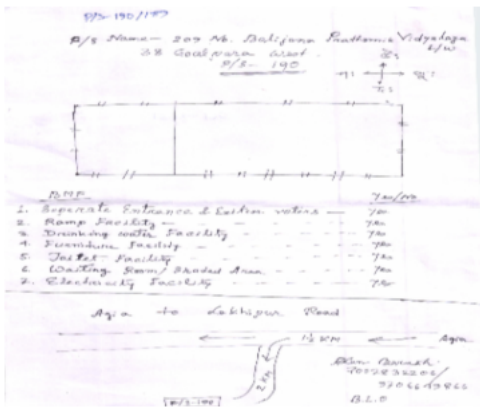

নিৰ্বাচক পঞ্জীয়ন বিষয়াৰ স্বাক্ষৰ

Nazri Naksha

Google Map View

Polling Station Building Front View

ভোটগ্ৰহন কেন্দ্ৰৰ সন্মুখৰ দৃশ্য

Cad View

Key MAP View

1 নাম : নিখিল দাস পিতাৰ নাম: টীকেন চন্দ্ৰ দাস ঘৰ নং : ১ বয়স : 54 লিঙ্গ : পুৰুষ	DZJ1384618 ফটো উপলব্ধ	2 নাম : জোনাকী দাস স্বামীৰ নাম: নিখিল দাস ঘৰ নং : ১ বয়স : 44 লিঙ্গ : মহিলা	DZJ1384629 ফটো উপলব্ধ	3 নাম : দিপু দাস পিতাৰ নাম: নিখিল দাস ঘৰ নং : ১ বয়স : 32 লিঙ্গ : পুৰুষ	DZJ0009460 ফটো উপলব্ধ
S 4 নাম : ভাস্কৰ মাৰাক পিতাৰ নাম: হৰিধৰ মাৰাক ঘৰ নং : ২ বয়স : 27 লিঙ্গ : পুৰুষ	DZJ0463513 ফটো উপলব্ধ	R 5 নাম : আমিৰ হুসেন পিতাৰ নাম: ৰয়জান আলী ঘৰ নং : ২ বয়স : 27 লিঙ্গ : পুৰুষ	DZJ8804346 ফটো উপলব্ধ	6 নাম : ভনিতা দাস পিতাৰ নাম: অনিল দাস ঘৰ নং : ২ বয়স : 22 লিঙ্গ : মহিলা	DZJ8806317 ফটো উপলব্ধ
7 নাম : মামনি দাস স্বামীৰ নাম: অনিল দাস ঘৰ নং : ২ বয়স : 39 লিঙ্গ : মহিলা	DZJ1384663 ফটো উপলব্ধ	8 নাম : অখিল দাস পিতাৰ নাম: টীকেন চন্দ্ৰ দাস ঘৰ নং : ২ বয়স : 46 লিঙ্গ : পুৰুষ	DZJ1384630 ফটো উপলব্ধ	9 নাম : নমিতা দাস স্বামীৰ নাম: অখিল দাস ঘৰ নং : ২ বয়স : 42 লিঙ্গ : মহিলা	DZJ1384641 ফটো উপলব্ধ
# 10 নাম : অনিল দাস পিতাৰ নাম: টীকেন চন্দ্ৰ দাস ঘৰ নং : ২ বয়স : 45 লিঙ্গ : পুৰুষ	DZJ1384652 ফটো উপলব্ধ	11 নাম : কৰ্ণ চন্দ্ৰ দাস পিতাৰ নাম: অখিল দাস ঘৰ নং : ২ বয়স : 23 লিঙ্গ : পুৰুষ	DZJ0573121 ফটো উপলব্ধ	12 নাম : কামিনী কলিতা পিতাৰ নাম: মহিম কলিতা ঘৰ নং : ৪ বয়স : 59 লিঙ্গ : পুৰুষ	DZJ1384674 ফটো উপলব্ধ
13 নাম : নমিতা কলিতা স্বামীৰ নাম: কামিনী কলিতা ঘৰ নং : ৪ বয়স : 53 লিঙ্গ : মহিলা	DZJ1384685 ফটো উপলব্ধ	14 নাম : গোবিন্দ কলিতা পিতাৰ নাম: কামিনী কলিতা ঘৰ নং : ৪ বয়স : 33 লিঙ্গ : পুৰুষ	DZJ1384696 ফটো উপলব্ধ	15 নাম : যমুনা সত্ৰধৰ কলিতা স্বামীৰ নাম: গোবিন্দ কলিতা ঘৰ নং : ৪ বয়স : 27 লিঙ্গ : মহিলা	DZJ0124867 ফটো উপলব্ধ
16 নাম : সীতা দেবী স্বামীৰ নাম: ৰয়প্ৰকাশ চোনী ঘৰ নং : ৪ বয়স : 32 লিঙ্গ : মহিলা	DZJ0333377 ফটো উপলব্ধ	17 নাম : বিশাল চোনী পিতাৰ নাম: জয়প্ৰকাশ চোনী ঘৰ নং : ৪ বয়স : 26 লিঙ্গ : পুৰুষ	DZJ0333419 ফটো উপলব্ধ	18 নাম : বিকি চোনী পিতাৰ নাম: জয়প্ৰকাশ চোনী ঘৰ নং : ৪ বয়স : 26 লিঙ্গ : পুৰুষ	DZJ0333427 ফটো উপলব্ধ
19 নাম : হৰিনাথ দাস পিতাৰ নাম: সূচেন দাস ঘৰ নং : ৫ বয়স : 62 লিঙ্গ : পুৰুষ	DZJ1384709 ফটো উপলব্ধ	20 নাম : হৰেন দাস পিতাৰ নাম: হৰিনাথ দাস ঘৰ নং : ৫ বয়স : 43 লিঙ্গ : পুৰুষ	DZJ1384721 ফটো উপলব্ধ	21 নাম : ৰান্তি ৰাভা দাস স্বামীৰ নাম: হৰেন দাস ঘৰ নং : ৫ বয়স : 38 লিঙ্গ : মহিলা	DZJ0142869 ফটো উপলব্ধ
# 22 নাম : জুতিকা দাস স্বামীৰ নাম: বিপুল দাস ঘৰ নং : ৫ বয়স : 36 লিঙ্গ : মহিলা	DBG1775786 ফটো উপলব্ধ	23 নাম : ৰাম দাস পিতাৰ নাম: সূচেন দাস ঘৰ নং : ৫ বয়স : 39 লিঙ্গ : পুৰুষ	DZJ1384732 ফটো উপলব্ধ	24 নাম : মিনা দাস স্বামীৰ নাম: ৰাম দাস ঘৰ নং : ৫ বয়স : 34 লিঙ্গ : মহিলা	DZJ0142885 ফটো উপলব্ধ
# 25 নাম : বিপুল দাস পিতাৰ নাম: হৰিনাথ দাস ঘৰ নং : ৫ বয়স : 31 লিঙ্গ : পুৰুষ	DZJ0009461 ফটো উপলব্ধ	26 নাম : সিদ্ধাৰ্থ দাস পিতাৰ নাম: নিৰেন চন্দ্ৰ দাস ঘৰ নং : ৬ বয়স : 30 লিঙ্গ : পুৰুষ	DZJ0156919 ফটো উপলব্ধ	# 27 নাম : নিৰেন চন্দ্ৰ দাস পিতাৰ নাম: নিচি কান্ত দাস ঘৰ নং : ৮ বয়স : 64 লিঙ্গ : পুৰুষ	DZJ1384765 ফটো উপলব্ধ
28 নাম : অৰ্চনা চৌধুৰী স্বামীৰ নাম: নিৰেন চন্দ্ৰ দাস ঘৰ নং : ৮ বয়স : 53 লিঙ্গ : মহিলা	DZJ1384776 ফটো উপলব্ধ	29 নাম : ৰজনী বৰ্মন পিতাৰ নাম: মহানন্দ বৰ্মন ঘৰ নং : ৯ বয়স : 72 লিঙ্গ : পুৰুষ	DZJ1384787 ফটো উপলব্ধ	30 নাম : প্ৰেমদা বৰ্মন স্বামীৰ নাম: ৰজনী বৰ্মন ঘৰ নং : ৯ বয়স : 64 লিঙ্গ : মহিলা	DZJ1384798 ফটো উপলব্ধ