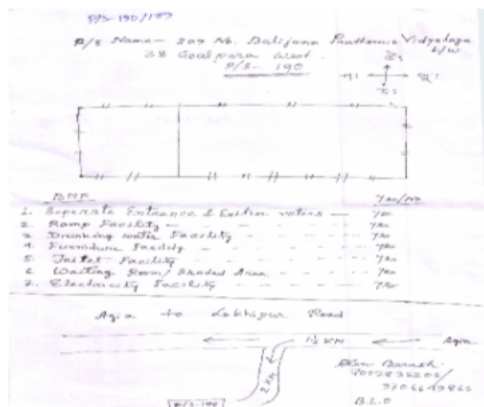

নিৰ্বাচক পঞ্জীয়ন বিষয়াৰ স্বাক্ষৰ

Nazri Naksha

Google Map View

Polling Station Building Front View

ভোটগ্ৰহন কেন্দ্ৰৰ সন্মুখৰ দৃশ্য

Cad View

Key MAP View

1 নাম : শৈলেন দাস পিতাৰ নাম: বিপিন দাস ঘৰ নং : 1 বয়স : 45 লিঙ্গ : পুৰুষ	DZJ1392218 ফটো উপলব্ধ	2 নাম : সাবিত্ৰী দাস স্বামীৰ নাম: শৈলেন দাস ঘৰ নং : 1 বয়স : 42 লিঙ্গ : মহিলা	DZJ1392229 ফটো উপলব্ধ	3 নাম : বিকাশ দাস পিতাৰ নাম: শৈলেন দাস ঘৰ নং : 1 বয়স : 20 লিঙ্গ : পুৰুষ	FLO0021022 ফটো উপলব্ধ
4 নাম : বিনোদ দাস পিতাৰ নাম: বিনোদ দাস ঘৰ নং : 1ক বয়স : 69 লিঙ্গ : পুৰুষ	DZJ1392230 ফটো উপলব্ধ	5 নাম : সাধনা দাস স্বামীৰ নাম: বিনোদ দাস ঘৰ নং : 1ক বয়স : 62 লিঙ্গ : মহিলা	DZJ1392241 ফটো উপলব্ধ	6 নাম : সঞ্জয় দাস পিতাৰ নাম: বিনোদ দাস ঘৰ নং : 1ক বয়স : 43 লিঙ্গ : পুৰুষ	DZJ1392252 ফটো উপলব্ধ
7 নাম : মনোজ কুমাৰ দাস পিতাৰ নাম: বিনোদ দাস ঘৰ নং : 1ক বয়স : 41 লিঙ্গ : পুৰুষ	DZJ1392263 ফটো উপলব্ধ	8 নাম : উত্তম কুমাৰ দাস পিতাৰ নাম: বিনোদ দাস ঘৰ নং : 1ক বয়স : 37 লিঙ্গ : পুৰুষ	DZJ1384594 ফটো উপলব্ধ	E 9 নাম : ফ্ৰিজিট মাৰাক স্বামীৰ নাম: মোবাৰক আলী ঘৰ নং : 2 বয়স : 69 লিঙ্গ : মহিলা	DZJ1392274 ফটো উপলব্ধ
10 নাম : হাবিবৰ মাৰাক পিতাৰ নাম: মোবাৰক আলী ঘৰ নং : 2 বয়স : 50 লিঙ্গ : পুৰুষ	DZJ1392285 ফটো উপলব্ধ	11 নাম : মকিবৰ মাৰাক পিতাৰ নাম: মোবাৰক আলী ঘৰ নং : 2 বয়স : 48 লিঙ্গ : পুৰুষ	DZJ1392309 ফটো উপলব্ধ	12 নাম : জনষ্টন সাংমা পিতাৰ নাম: কোৰিনাট সাংমা ঘৰ নং : 2 বয়স : 47 লিঙ্গ : পুৰুষ	DZJ0009496 ফটো উপলব্ধ
13 নাম : মামনি মাৰাক পিতাৰ নাম: মোবাৰক আলী ঘৰ নং : 2 বয়স : 46 লিঙ্গ : মহিলা	DZJ1392321 ফটো উপলব্ধ	14 নাম : সন্মিতা মাৰাক স্বামীৰ নাম: হাবিবৰ মাৰাক ঘৰ নং : 2 বয়স : 44 লিঙ্গ : মহিলা	DZJ1392296 ফটো উপলব্ধ	15 নাম : গীতা কুৰ্মী স্বামীৰ নাম: মকিবৰ মাৰাক ঘৰ নং : 2ক বয়স : 49 লিঙ্গ : মহিলা	DZJ1385031 ফটো উপলব্ধ
16 নাম : মান থাপা পিতাৰ নাম: বালা বাহাদুৰ ঘৰ নং : 3 বয়স : 59 লিঙ্গ : পুৰুষ	DZJ1392387 ফটো উপলব্ধ	17 নাম : আঞ্জেল মাৰাক পিতাৰ নাম: ৰবিৰাম মাৰাক ঘৰ নং : 3 বয়স : 56 লিঙ্গ : মহিলা	DZJ1392376 ফটো উপলব্ধ	18 নাম : নৰ্ৰবাদ চেন মাৰাক পিতাৰ নাম: ৰবিৰাম মাৰাক ঘৰ নং : 3 বয়স : 47 লিঙ্গ : পুৰুষ	DZJ1392398 ফটো উপলব্ধ
19 নাম : হেলেনা মাৰাক পিতাৰ নাম: ৰবিৰাম মাৰাক ঘৰ নং : 3 বয়স : 44 লিঙ্গ : মহিলা	FLO0045476 ফটো উপলব্ধ	20 নাম : মেৰি বি মাৰাক পিতাৰ নাম: মানু মাৰাক ঘৰ নং : 3 বয়স : 34 লিঙ্গ : মহিলা	DZJ0099135 ফটো উপলব্ধ	21 নাম : মাৰ্শেল বি মাৰাক পিতাৰ নাম: মানু থাপা ঘৰ নং : 3 বয়স : 29 লিঙ্গ : পুৰুষ	DZJ0099937 ফটো উপলব্ধ
S2 22 নাম : পিংকু বৰ্মণ পিতাৰ নাম: প্ৰনেশ্বৰ বৰ্মণ ঘৰ নং : 3 বয়স : 126 লিঙ্গ : পুৰুষ	DZJ0099606 ফটো উপলব্ধ	23 নাম : মাইকেল মাৰাক পিতাৰ নাম: মানু মাৰাক ঘৰ নং : 3 বয়স : 25 লিঙ্গ : পুৰুষ	DZJ0564914 ফটো উপলব্ধ	24 নাম : দিপালী ৰায় দাস স্বামীৰ নাম: উৎপল দাস ঘৰ নং : 8 বয়স : 40 লিঙ্গ : মহিলা	DZJ0119297 ফটো উপলব্ধ
25 নাম : ফুলেশ্বৰী বৰ্মন পিতাৰ নাম: ৰমেশ্বৰ বৰ্মন ঘৰ নং : 4 খ বয়স : 24 লিঙ্গ : মহিলা	DZJ0555367 ফটো উপলব্ধ	26 নাম : গোপাল পাল পিতাৰ নাম: মধুসূদন পাল ঘৰ নং : 5 বয়স : 67 লিঙ্গ : পুৰুষ	DZJ1392401 ফটো উপলব্ধ	27 নাম : যাদব পাল পিতাৰ নাম: মধুসূদন পাল ঘৰ নং : 5 বয়স : 57 লিঙ্গ : পুৰুষ	DZJ1392445 ফটো উপলব্ধ
28 নাম : বিশ্বনাথ পাল পিতাৰ নাম: মধুসূদন পাল ঘৰ নং : 5 বয়স : 55 লিঙ্গ : পুৰুষ	DZJ1392423 ফটো উপলব্ধ	29 নাম : ৰুক্মিণী পাল স্বামীৰ নাম: গোপাল পাল ঘৰ নং : 5 বয়স : 54 লিঙ্গ : মহিলা	DZJ1392412 ফটো উপলব্ধ	30 নাম : সংগীতা পাল স্বামীৰ নাম: বিশ্বনাথ পাল ঘৰ নং : 5 বয়স : 51 লিঙ্গ : মহিলা	DZJ1392434 ফটো উপলব্ধ