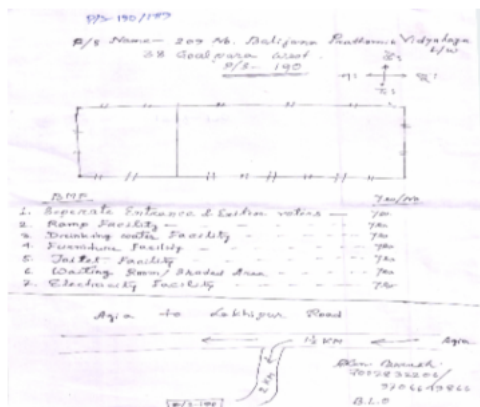

নিৰ্বাচক পঞ্জীয়ন বিষয়াৰ স্বাক্ষৰ

Nazri Naksha

Google Map View

Polling Station Building Front View

ভোটগ্ৰহন কেন্দ্ৰৰ সন্মুখৰ দৃশ্য

Cad View

Key MAP View

1 নাম : শৈলেন দাস পিতাৰ নাম: বিপিন দাস ঘৰ নং : 1 বয়স : 45 লিঙ্গ : পুৰুষ	DZJ1392218 ফটো উপলব্ধ	2 নাম : সাবিত্ৰী দাস স্বামীৰ নাম: শৈলেন দাস ঘৰ নং : 1 বয়স : 42 লিঙ্গ : মহিলা	DZJ1392229 ফটো উপলব্ধ	3 নাম : বিকাশ দাস পিতাৰ নাম: শৈলেন দাস ঘৰ নং : 1 বয়স : 20 লিঙ্গ : পুৰুষ	FLO0021022 ফটো উপলব্ধ
4 নাম : বিনোদ দাস পিতাৰ নাম: বিনোদ দাস ঘৰ নং : 1ক বয়স : 69 লিঙ্গ : পুৰুষ	DZJ1392230 ফটো উপলব্ধ	5 নাম : সাধনা দাস স্বামীৰ নাম: বিনোদ দাস ঘৰ নং : 1ক বয়স : 62 লিঙ্গ : মহিলা	DZJ1392241 ফটো উপলব্ধ	6 নাম : সঞ্জয় দাস পিতাৰ নাম: বিনোদ দাস ঘৰ নং : 1ক বয়স : 43 লিঙ্গ : পুৰুষ	DZJ1392252 ফটো উপলব্ধ
7 নাম : মনোজ কুমাৰ দাস পিতাৰ নাম: বিনোদ দাস ঘৰ নং : 1ক বয়স : 41 লিঙ্গ : পুৰুষ	DZJ1392263 ফটো উপলব্ধ	8 নাম : উত্তম কুমাৰ দাস পিতাৰ নাম: বিনোদ দাস ঘৰ নং : 1ক বয়স : 37 লিঙ্গ : পুৰুষ	DZJ1384594 ফটো উপলব্ধ	E 9 নাম : ফ্ৰিজিট মাৰাক স্বামীৰ নাম: মোবাৰক আলী ঘৰ নং : 2 বয়স : 69 লিঙ্গ : মহিলা	DZJ1392274 ফটো উপলব্ধ
10 নাম : হাবিবৰ মাৰাক পিতাৰ নাম: মোবাৰক আলী ঘৰ নং : 2 বয়স : 50 লিঙ্গ : পুৰুষ	DZJ1392285 ফটো উপলব্ধ	11 নাম : মকিবৰ মাৰাক পিতাৰ নাম: মোবাৰক আলী ঘৰ নং : 2 বয়স : 48 লিঙ্গ : পুৰুষ	DZJ1392309 ফটো উপলব্ধ	12 নাম : জনষ্টন সাংমা পিতাৰ নাম: কোৰিনাট সাংমা ঘৰ নং : 2 বয়স : 47 লিঙ্গ : পুৰুষ	DZJ0009496 ফটো উপলব্ধ
13 নাম : মামনি মাৰাক পিতাৰ নাম: মোবাৰক আলী ঘৰ নং : 2 বয়স : 46 লিঙ্গ : মহিলা	DZJ1392321 ফটো উপলব্ধ	14 নাম : সন্মিতা মাৰাক স্বামীৰ নাম: হাবিবৰ মাৰাক ঘৰ নং : 2 বয়স : 44 লিঙ্গ : মহিলা	DZJ1392296 ফটো উপলব্ধ	15 নাম : গীতা কুৰ্মী স্বামীৰ নাম: মকিবৰ মাৰাক ঘৰ নং : 2ক বয়স : 49 লিঙ্গ : মহিলা	DZJ1385031 ফটো উপলব্ধ
16 নাম : মান থাপা পিতাৰ নাম: বালা বাহাদুৰ ঘৰ নং : 3 বয়স : 59 লিঙ্গ : পুৰুষ	DZJ1392387 ফটো উপলব্ধ	17 নাম : আঞ্জেল মাৰাক পিতাৰ নাম: ৰবিৰাম মাৰাক ঘৰ নং : 3 বয়স : 56 লিঙ্গ : মহিলা	DZJ1392376 ফটো উপলব্ধ	18 নাম : নৰ্ৰবাদ চেন মাৰাক পিতাৰ নাম: ৰবিৰাম মাৰাক ঘৰ নং : 3 বয়স : 47 লিঙ্গ : পুৰুষ	DZJ1392398 ফটো উপলব্ধ
19 নাম : হেলেনা মাৰাক পিতাৰ নাম: ৰবিৰাম মাৰাক ঘৰ নং : 3 বয়স : 44 লিঙ্গ : মহিলা	FLO0045476 ফটো উপলব্ধ	20 নাম : মেৰি বি মাৰাক পিতাৰ নাম: মানু মাৰাক ঘৰ নং : 3 বয়স : 34 লিঙ্গ : মহিলা	DZJ0099135 ফটো উপলব্ধ	21 নাম : মাৰ্শেল বি মাৰাক পিতাৰ নাম: মানু থাপা ঘৰ নং : 3 বয়স : 29 লিঙ্গ : পুৰুষ	DZJ0099937 ফটো উপলব্ধ
S2 22 নাম : পিংকু বৰ্মণ পিতাৰ নাম: প্ৰনেশ্বৰ বৰ্মণ ঘৰ নং : 3 বয়স : 126 লিঙ্গ : পুৰুষ	DZJ0099606 ফটো উপলব্ধ	23 নাম : মাইকেল মাৰাক পিতাৰ নাম: মানু মাৰাক ঘৰ নং : 3 বয়স : 25 লিঙ্গ : পুৰুষ	DZJ0564914 ফটো উপলব্ধ	24 নাম : দিপালী ৰায় দাস স্বামীৰ নাম: উৎপল দাস ঘৰ নং : 8 বয়স : 40 লিঙ্গ : মহিলা	DZJ0119297 ফটো উপলব্ধ
25 নাম : ফুলেশ্বৰী বৰ্মন পিতাৰ নাম: ৰমেশ্বৰ বৰ্মন ঘৰ নং : 4 খ বয়স : 24 লিঙ্গ : মহিলা	DZJ0555367 ফটো উপলব্ধ	26 নাম : গোপাল পাল পিতাৰ নাম: মধুসূদন পাল ঘৰ নং : 5 বয়স : 67 লিঙ্গ : পুৰুষ	DZJ1392401 ফটো উপলব্ধ	27 নাম : যাদব পাল পিতাৰ নাম: মধুসূদন পাল ঘৰ নং : 5 বয়স : 57 লিঙ্গ : পুৰুষ	DZJ1392445 ফটো উপলব্ধ
28 নাম : বিশ্বনাথ পাল পিতাৰ নাম: মধুসূদন পাল ঘৰ নং : 5 বয়স : 55 লিঙ্গ : পুৰুষ	DZJ1392423 ফটো উপলব্ধ	29 নাম : ৰুক্মিণী পাল স্বামীৰ নাম: গোপাল পাল ঘৰ নং : 5 বয়স : 54 লিঙ্গ : মহিলা	DZJ1392412 ফটো উপলব্ধ	30 নাম : সংগীতা পাল স্বামীৰ নাম: বিশ্বনাথ পাল ঘৰ নং : 5 বয়স : 51 লিঙ্গ : মহিলা	DZJ1392434 ফটো উপলব্ধ