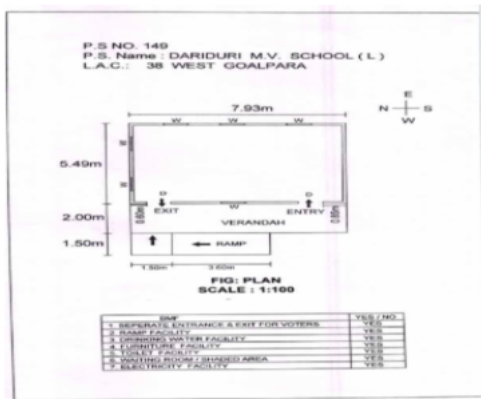

নিৰ্বাচক পঞ্জীয়ন বিষয়াৰ স্বাক্ষৰ

Nazri Naksha

Google Map View

Polling Station Building Front View

ভোটগ্ৰহন কেন্দ্ৰৰ সন্মুখৰ দৃশ্য

Cad View

Key MAP View

#2 নাম : সীন্জে ডবল্য মাৰাক পিতাৰ নাম: গালা মাৰাক ঘৰ নং : 7 ক বয়স : 19 লিঙ্গ : মহিলা	FLO0096172	ফটো উপলব্ধ	2 নাম : জনি বস্কো সাংমা পিতাৰ নাম: ব্ৰিপসন মাৰাক ঘৰ নং : 7 ক বয়স : 24 লিঙ্গ : পুৰুষ	DZJ0535583	ফটো উপলব্ধ	3 নাম : নোমিনা মাৰাক পিতাৰ নাম: ছমবাল সাংমা ঘৰ নং : 9 বয়স : 24 লিঙ্গ : মহিলা	DZJ1669738	ফটো উপলব্ধ
4 নাম : জিতমিলা সাংমা পিতাৰ নাম: খান্দাৰং মাৰাক ঘৰ নং : 11 বয়স : 23 লিঙ্গ : মহিলা	DZJ0532481	ফটো উপলব্ধ	5 নাম : বকমান এম সাংমা পিতাৰ নাম: ফিলিপসন আৰ মাৰাক ঘৰ নং : 13 বয়স : 34 লিঙ্গ : পুৰুষ	FLO0013078	ফটো উপলব্ধ	6 নাম : প্ৰমতি মাৰাক পিতাৰ নাম: বালিসন মাৰাক ঘৰ নং : 19 বয়স : 32 লিঙ্গ : মহিলা	DZJ1084566	ফটো উপলব্ধ
# নাম : জোহিন্দ্র মাৰাক পিতাৰ নাম: বালিসন মাৰাক ঘৰ নং : 13 ক বয়স : 31 লিঙ্গ : পুৰুষ	DZJ1090342	ফটো উপলব্ধ	# নাম : শ্ৰী মতি অনিমা চাংমা স্বামীৰ নাম: জোহিন্দ্র মাৰাক ঘৰ নং : 19 বয়স : 31 লিঙ্গ : মহিলা	DZJ1084577	ফটো উপলব্ধ	9 নাম : সানৰাফী সাংমা স্বামীৰ নাম: ওজুন্দো মাৰাক ঘৰ নং : 14 বয়স : 26 লিঙ্গ : মহিলা	DZJ0502849	ফটো উপলব্ধ
10 নাম : অক্ষয় মাৰাক পিতাৰ নাম: সুফেল মাৰাক ঘৰ নং : 15 বয়স : 26 লিঙ্গ : পুৰুষ	DZJ0535567	ফটো উপলব্ধ	R নাম : দিগ্গি ৰাভা পিতাৰ নাম: বৈষ্ণৱ ৰাভা ঘৰ নং : 21 বয়স : 33 লিঙ্গ : মহিলা	DZJ1084668	ফটো উপলব্ধ	12 নাম : সোমেশ্বৰ ৰাভা পিতাৰ নাম: গিয়ান চন্দ্ৰ ৰাভা ঘৰ নং : 59 বয়স : 59 লিঙ্গ : পুৰুষ	DZJ1084602	ফটো উপলব্ধ
13 নাম : প্ৰমিলা ৰাভা স্বামীৰ নাম: সোমেশ্বৰ ৰাভা ঘৰ নং : 59 বয়স : 40 লিঙ্গ : মহিলা	DZJ1084613	ফটো উপলব্ধ	14 নাম : নিপুন চন্দ্ৰ ৰাভা পিতাৰ নাম: সোমেশ্বৰ ৰাভা ঘৰ নং : 59 বয়স : 32 লিঙ্গ : মহিলা	DZJ1084624	ফটো উপলব্ধ	R নাম : কৰবী ৰাভা পিতাৰ নাম: সোমেশ্বৰ ৰাভা ঘৰ নং : 58 বয়স : 28 লিঙ্গ : মহিলা	DZJ0303131	ফটো উপলব্ধ
16 নাম : পল্লবী ৰাভা স্বামীৰ নাম: নিপুন চন্দ্ৰ ৰাভা ঘৰ নং : 59 বয়স : 28 লিঙ্গ : মহিলা	DZJ0184184	ফটো উপলব্ধ	17 নাম : বৈষ্ণৱ ৰাভা পিতাৰ নাম: চিত্তৰঞ্জন ৰাভা ঘৰ নং : 58 বয়স : 54 লিঙ্গ : পুৰুষ	DZJ1084646	ফটো উপলব্ধ	18 নাম : মঞ্জু ৰাভা স্বামীৰ নাম: বৈষ্ণৱ ৰাভা ঘৰ নং : 58 বয়স : 51 লিঙ্গ : মহিলা	DZJ1084657	ফটো উপলব্ধ
19 নাম : কুমাৰ ৰাভা পিতাৰ নাম: বৈষ্ণৱ ৰাভা ঘৰ নং : 58 বয়স : 32 লিঙ্গ : পুৰুষ	DZJ1084635	ফটো উপলব্ধ	20 নাম : অংগিতা ৰাভা স্বামীৰ নাম: কুমাৰ ৰাভা ঘৰ নং : 54 বয়স : 26 লিঙ্গ : মহিলা	DZJ0244822	ফটো উপলব্ধ	R নাম : খানহেং ৰাভা স্বামীৰ নাম: চন্দ্ৰিৰাম ৰাভা ঘৰ নং : 55 বয়স : 73 লিঙ্গ : মহিলা	DZJ1084704	ফটো উপলব্ধ
22 নাম : নিনুৰাম ৰাভা পিতাৰ নাম: জনো ৰাভা ঘৰ নং : 55 বয়স : 57 লিঙ্গ : পুৰুষ	DZJ1084679	ফটো উপলব্ধ	# নাম : প্ৰশান্ত ৰাভা পিতাৰ নাম: জনো ৰাভা ঘৰ নং : 55 খ বয়স : 54 লিঙ্গ : পুৰুষ	DZJ1084691	ফটো উপলব্ধ	24 নাম : মাজনী ৰাভা স্বামীৰ নাম: নিনুৰাম ৰাভা ঘৰ নং : 55 বয়স : 49 লিঙ্গ : মহিলা	DZJ1084680	ফটো উপলব্ধ
# নাম : ময়ন্তী ৰাভা স্বামীৰ নাম: প্ৰশান্ত ৰাভা ঘৰ নং : 55 খ বয়স : 38 লিঙ্গ : মহিলা	DZJ1084715	ফটো উপলব্ধ	26 নাম : নৱোদয় ৰাভা পিতাৰ নাম: নিনুৰাম ৰাভা ঘৰ নং : 55 বয়স : 21 লিঙ্গ : পুৰুষ	DZJ8857831	ফটো উপলব্ধ	# নাম : ভগৱত ৰাভা পিতাৰ নাম: প্ৰশান্ত ৰাভা ঘৰ নং : 55 খ বয়স : 19 লিঙ্গ : পুৰুষ	FLO0097204	ফটো উপলব্ধ
28 নাম : কেশৱ ৰাভা পিতাৰ নাম: চিত্তৰঞ্জন ৰাভা ঘৰ নং : 56 বয়স : 51 লিঙ্গ : পুৰুষ	DZJ1084726	ফটো উপলব্ধ	29 নাম : নিত্য ৰাভা স্বামীৰ নাম: কেশৱ ৰাভা ঘৰ নং : 56 বয়স : 48 লিঙ্গ : মহিলা	DZJ1084737	ফটো উপলব্ধ	# নাম : ফুৰেন ৰাভা পিতাৰ নাম: কেশৱ ৰাভা ঘৰ নং : 56 ক বয়স : 29 লিঙ্গ : পুৰুষ	DZJ1090853	ফটো উপলব্ধ