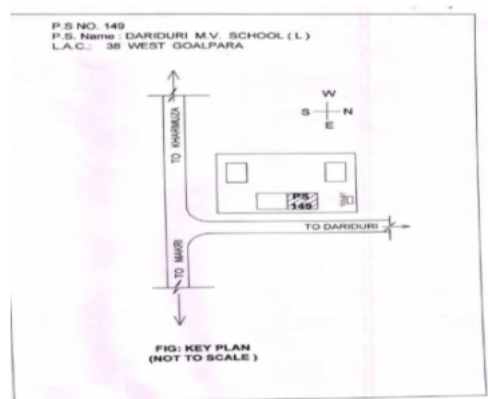

নিৰ্বাচক পঞ্জীয়ন বিষয়াৰ স্বাক্ষৰ

Nazri Naksha

Google Map View

Polling Station Building Front View

ভোটগ্ৰহন কেন্দ্ৰৰ সন্মুখৰ দৃশ্য

Cad View

Key MAP View

#2 নাম : সীন্জে ডবল্য মাৰাক পিতাৰ নাম: গালা মাৰাক ঘৰ নং : 7 ক বয়স : 19 লিঙ্গ : মহিলা	FLO0096172	ফটো উপলব্ধ	2 নাম : জনি বস্কো সাংমা পিতাৰ নাম: ব্ৰিপসন মাৰাক ঘৰ নং : 7 ক বয়স : 24 লিঙ্গ : পুৰুষ	DZJ0535583	ফটো উপলব্ধ	3 নাম : নোমিনা মাৰাক পিতাৰ নাম: ছমবাল সাংমা ঘৰ নং : 9 বয়স : 24 লিঙ্গ : মহিলা	DZJ1669738	ফটো উপলব্ধ
4 নাম : জিতমিলা সাংমা পিতাৰ নাম: খান্দাৰং মাৰাক ঘৰ নং : 11 বয়স : 23 লিঙ্গ : মহিলা	DZJ0532481	ফটো উপলব্ধ	5 নাম : বকমান এম সাংমা পিতাৰ নাম: ফিলিপসন আৰ মাৰাক ঘৰ নং : 13 বয়স : 34 লিঙ্গ : পুৰুষ	FLO0013078	ফটো উপলব্ধ	6 নাম : প্ৰমতি মাৰাক পিতাৰ নাম: বালিসন মাৰাক ঘৰ নং : 19 বয়স : 32 লিঙ্গ : মহিলা	DZJ1084566	ফটো উপলব্ধ
# নাম : জোহিন্দ্র মাৰাক পিতাৰ নাম: বালিসন মাৰাক ঘৰ নং : 13 ক বয়স : 31 লিঙ্গ : পুৰুষ	DZJ1090342	ফটো উপলব্ধ	# নাম : শ্ৰী মতি অনিমা চাংমা স্বামীৰ নাম: জোহিন্দ্র মাৰাক ঘৰ নং : 19 বয়স : 31 লিঙ্গ : মহিলা	DZJ1084577	ফটো উপলব্ধ	9 নাম : সানৰাফী সাংমা স্বামীৰ নাম: ওজুন্দো মাৰাক ঘৰ নং : 14 বয়স : 26 লিঙ্গ : মহিলা	DZJ0502849	ফটো উপলব্ধ
10 নাম : অক্ষয় মাৰাক পিতাৰ নাম: সুফেল মাৰাক ঘৰ নং : 15 বয়স : 26 লিঙ্গ : পুৰুষ	DZJ0535567	ফটো উপলব্ধ	R নাম : দিগ্গি ৰাভা পিতাৰ নাম: বৈষ্ণৱ ৰাভা ঘৰ নং : 21 বয়স : 33 লিঙ্গ : মহিলা	DZJ1084668	ফটো উপলব্ধ	12 নাম : সোমেশ্বৰ ৰাভা পিতাৰ নাম: গিয়ান চন্দ্ৰ ৰাভা ঘৰ নং : 59 বয়স : 59 লিঙ্গ : পুৰুষ	DZJ1084602	ফটো উপলব্ধ
13 নাম : প্ৰমিলা ৰাভা স্বামীৰ নাম: সোমেশ্বৰ ৰাভা ঘৰ নং : 59 বয়স : 40 লিঙ্গ : মহিলা	DZJ1084613	ফটো উপলব্ধ	14 নাম : নিপুন চন্দ্ৰ ৰাভা পিতাৰ নাম: সোমেশ্বৰ ৰাভা ঘৰ নং : 59 বয়স : 32 লিঙ্গ : মহিলা	DZJ1084624	ফটো উপলব্ধ	R নাম : কৰবী ৰাভা পিতাৰ নাম: সোমেশ্বৰ ৰাভা ঘৰ নং : 58 বয়স : 28 লিঙ্গ : মহিলা	DZJ0303131	ফটো উপলব্ধ
16 নাম : পল্লবী ৰাভা স্বামীৰ নাম: নিপুন চন্দ্ৰ ৰাভা ঘৰ নং : 59 বয়স : 28 লিঙ্গ : মহিলা	DZJ0184184	ফটো উপলব্ধ	17 নাম : বৈষ্ণৱ ৰাভা পিতাৰ নাম: চিত্তৰঞ্জন ৰাভা ঘৰ নং : 58 বয়স : 54 লিঙ্গ : পুৰুষ	DZJ1084646	ফটো উপলব্ধ	18 নাম : মঞ্জু ৰাভা স্বামীৰ নাম: বৈষ্ণৱ ৰাভা ঘৰ নং : 58 বয়স : 51 লিঙ্গ : মহিলা	DZJ1084657	ফটো উপলব্ধ
19 নাম : কুমাৰ ৰাভা পিতাৰ নাম: বৈষ্ণৱ ৰাভা ঘৰ নং : 58 বয়স : 32 লিঙ্গ : পুৰুষ	DZJ1084635	ফটো উপলব্ধ	20 নাম : অংগিতা ৰাভা স্বামীৰ নাম: কুমাৰ ৰাভা ঘৰ নং : 54 বয়স : 26 লিঙ্গ : মহিলা	DZJ0244822	ফটো উপলব্ধ	R নাম : খানহেং ৰাভা স্বামীৰ নাম: চন্দ্ৰিৰাম ৰাভা ঘৰ নং : 55 বয়স : 73 লিঙ্গ : মহিলা	DZJ1084704	ফটো উপলব্ধ
22 নাম : নিনুৰাম ৰাভা পিতাৰ নাম: জনো ৰাভা ঘৰ নং : 55 বয়স : 57 লিঙ্গ : পুৰুষ	DZJ1084679	ফটো উপলব্ধ	# নাম : প্ৰশান্ত ৰাভা পিতাৰ নাম: জনো ৰাভা ঘৰ নং : 55 খ বয়স : 54 লিঙ্গ : পুৰুষ	DZJ1084691	ফটো উপলব্ধ	24 নাম : মাজনী ৰাভা স্বামীৰ নাম: নিনুৰাম ৰাভা ঘৰ নং : 55 বয়স : 49 লিঙ্গ : মহিলা	DZJ1084680	ফটো উপলব্ধ
# নাম : ময়ন্তী ৰাভা স্বামীৰ নাম: প্ৰশান্ত ৰাভা ঘৰ নং : 55 খ বয়স : 38 লিঙ্গ : মহিলা	DZJ1084715	ফটো উপলব্ধ	26 নাম : নৱোদয় ৰাভা পিতাৰ নাম: নিনুৰাম ৰাভা ঘৰ নং : 55 বয়স : 21 লিঙ্গ : পুৰুষ	DZJ8857831	ফটো উপলব্ধ	# নাম : ভগৱত ৰাভা পিতাৰ নাম: প্ৰশান্ত ৰাভা ঘৰ নং : 55 খ বয়স : 19 লিঙ্গ : পুৰুষ	FLO0097204	ফটো উপলব্ধ
28 নাম : কেশৱ ৰাভা পিতাৰ নাম: চিত্তৰঞ্জন ৰাভা ঘৰ নং : 56 বয়স : 51 লিঙ্গ : পুৰুষ	DZJ1084726	ফটো উপলব্ধ	29 নাম : নিত্য ৰাভা স্বামীৰ নাম: কেশৱ ৰাভা ঘৰ নং : 56 বয়স : 48 লিঙ্গ : মহিলা	DZJ1084737	ফটো উপলব্ধ	# নাম : ফুৰেন ৰাভা পিতাৰ নাম: কেশৱ ৰাভা ঘৰ নং : 56 ক বয়স : 29 লিঙ্গ : পুৰুষ	DZJ1090853	ফটো উপলব্ধ