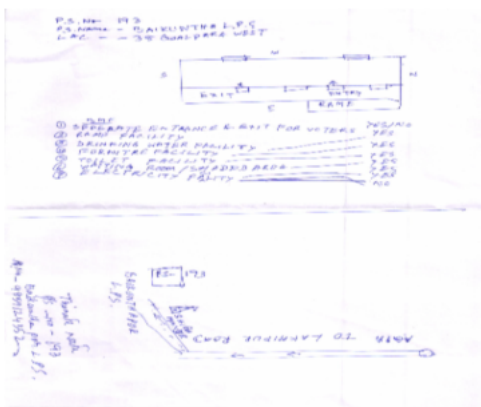

নিৰ্বাচক পঞ্জীয়ন বিষয়াৰ স্বাক্ষৰ

Nazri Naksha

Google Map View

Polling Station Building Front View

ভোটগ্ৰহন কেন্দ্ৰৰ সন্মুখৰ দৃশ্য

Cad View

Key MAP View

1 নাম : জনহিলাদা সাংমা পিতাৰ নাম: সানজেং মাৰাক ঘৰ নং : 1 বয়স : 35 লিঙ্গ : মহিলা	DZJ1414579 ফটো উপলব্ধ	2 নাম : তুশউৰিল সাংমা পিতাৰ নাম: সানজেং সাংমা ঘৰ নং : 1 বয়স : 32 লিঙ্গ : পুৰুষ	DZJ1414568 ফটো উপলব্ধ	3 নাম : সঞ্জয় মাৰক অন্যান্য: মোদনা সাংগমা ঘৰ নং : 1ক বয়স : 40 লিঙ্গ : পুৰুষ	DZJ0409177 ফটো উপলব্ধ
4 নাম : মোৰদনা সাংমা স্বামীৰ নাম: সঞ্জয় মাৰাক ঘৰ নং : 1ক বয়স : 37 লিঙ্গ : মহিলা	DZJ1414580 ফটো উপলব্ধ	5 নাম : এক চেলেণ্ট সাংমা পিতাৰ নাম: সাজেং মাৰাক ঘৰ নং : 1খ বয়স : 26 লিঙ্গ : পুৰুষ	DZJ0179721 ফটো উপলব্ধ	6 নাম : সানজেং মাৰাক পিতাৰ নাম: পলিনন্দ সাংমা ঘৰ নং : 1খ বয়স : 62 লিঙ্গ : পুৰুষ	DZJ1414637 ফটো উপলব্ধ
7 নাম : খিনোৰা সাংমা স্বামীৰ নাম: নিবাৰচন সাংমা ঘৰ নং : 1 বয়স : 54 লিঙ্গ : মহিলা	DZJ1414648 ফটো উপলব্ধ	8 নাম : চানচান সাংমা পিতাৰ নাম: নিবাৰচন সাংমা ঘৰ নং : 1ক বয়স : 36 লিঙ্গ : পুৰুষ	DZJ1414591 ফটো উপলব্ধ	9 নাম : জন এক্সপাট সাংমা পিতাৰ নাম: সানজেং মাৰাক ঘৰ নং : 1খ বয়স : 34 লিঙ্গ : পুৰুষ	DZJ1414626 ফটো উপলব্ধ
10 নাম : ব্ৰিলিয়ানটন সাংমা পিতাৰ নাম: মোচন মাৰাক ঘৰ নং : 2 বয়স : 66 লিঙ্গ : পুৰুষ	DZJ1414659 ফটো উপলব্ধ	11 নাম : মেৰোলিচ মাৰাক স্বামীৰ নাম: হৰনাথ সাংমা ঘৰ নং : 2 বয়স : 65 লিঙ্গ : মহিলা	DZJ1414671 ফটো উপলব্ধ	12 নাম : ব্ৰিশমিল্লা মাৰাক পিতাৰ নাম: ব্ৰিলিয়ান টন সাংমা ঘৰ নং : 2 বয়স : 49 লিঙ্গ : মহিলা	DZJ0225961 ফটো উপলব্ধ
13 নাম : ক্ৰেডিটসন মাৰক অন্যান্য: ব্ৰিস্মীলা মাৰক ঘৰ নং : 2 বয়স : 47 লিঙ্গ : পুৰুষ	DZJ0409201 ফটো উপলব্ধ	14 নাম : এট্টোনাথ মাৰাক পিতাৰ নাম: আট্টোনাথ মাৰাক ঘৰ নং : 2 বয়স : 37 লিঙ্গ : পুৰুষ	DZJ1414728 ফটো উপলব্ধ	15 নাম : বাসন্ত মাৰাক পিতাৰ নাম: হৰনাথ সাংমা ঘৰ নং : 2 বয়স : 37 লিঙ্গ : পুৰুষ	DZJ1414706 ফটো উপলব্ধ
16 নাম : এবিকা মাৰাক পিতাৰ নাম: ব্ৰিলিয়ানটন সাংমা ঘৰ নং : 2 বয়স : 37 লিঙ্গ : মহিলা	DZJ1414717 ফটো উপলব্ধ	17 নাম : লুকসিং মাৰাক পিতাৰ নাম: বোবিস্টন সাংমা ঘৰ নং : 2 বয়স : 29 লিঙ্গ : পুৰুষ	DZJ0578997 ফটো উপলব্ধ	18 নাম : ডোনিকাশু মাৰাক মাতৃৰ নাম: ব্ৰিশ্মীলা মাৰাক ঘৰ নং : 02 বয়স : 23 লিঙ্গ : পুৰুষ	DZJ0560672 ফটো উপলব্ধ
19 নাম : অনঞ্জেকশন মাৰাক মাতৃৰ নাম: ব্ৰিশ্মীলা মাৰাক ঘৰ নং : 02 বয়স : 21 লিঙ্গ : পুৰুষ	DZJ8827867 ফটো উপলব্ধ	20 নাম : ক্ৰৈশ্বলুসন মাৰাক মাতৃৰ নাম: বীনালিস মাৰাক ঘৰ নং : 02 বয়স : 19 লিঙ্গ : পুৰুষ	FLO0096636 ফটো উপলব্ধ	21 নাম : ক্ৰৈশ্বথ আৰ মাৰাক মাতৃৰ নাম: উইনালিচ মাৰাক ঘৰ নং : 02 বয়স : 19 লিঙ্গ : পুৰুষ	FLO0097014 ফটো উপলব্ধ
22 নাম : ধেংমান মাৰাক মাতৃৰ নাম: এবিকা মাৰাক ঘৰ নং : 02 বয়স : 19 লিঙ্গ : পুৰুষ	FLO0102053 ফটো উপলব্ধ	23 নাম : মহেশ মাৰাক পিতাৰ নাম: ব্ৰিলিয়ানটন সাংমা ঘৰ নং : 2খ বয়স : 44 লিঙ্গ : পুৰুষ	DZJ1414660 ফটো উপলব্ধ	24 নাম : ৰাইনিছা সাংমা স্বামীৰ নাম: মহেশ মাৰাক ঘৰ নং : 2খ বয়স : 38 লিঙ্গ : মহিলা	DZJ1414739 ফটো উপলব্ধ
25 নাম : উইনালিচ মাৰাক স্বামীৰ নাম: প্ৰদীপ মাৰাক ঘৰ নং : 2ক বয়স : 38 লিঙ্গ : মহিলা	DZJ1414740 ফটো উপলব্ধ	26 নাম : নেজেনী মাৰাক স্বামীৰ নাম: মেংচুট মোমিন ঘৰ নং : 3 বয়স : 65 লিঙ্গ : মহিলা	DZJ1414784 ফটো উপলব্ধ	27 নাম : প্ৰেমিছ সাংমা মাতৃৰ নাম: মাজনা সাংমা ঘৰ নং : 3 বয়স : 34 লিঙ্গ : পুৰুষ	DZJ1419654 ফটো উপলব্ধ
28 নাম : ট্ৰেচিলা মেমিন স্বামীৰ নাম: প্ৰেমিছ সাংমা ঘৰ নং : 3 বয়স : 30 লিঙ্গ : মহিলা	DZJ1419789 ফটো উপলব্ধ	29 নাম : ঠাদীনা মাৰক মাতৃৰ নাম: নিজেনী মাৰক ঘৰ নং : 3 বয়স : 26 লিঙ্গ : মহিলা	DZJ0578963 ফটো উপলব্ধ	30 নাম : ফেৰোলিনা মাৰাক পিতাৰ নাম: মেংচুট মোমিন ঘৰ নং : 3ক বয়স : 38 লিঙ্গ : মহিলা	DZJ1414808 ফটো উপলব্ধ