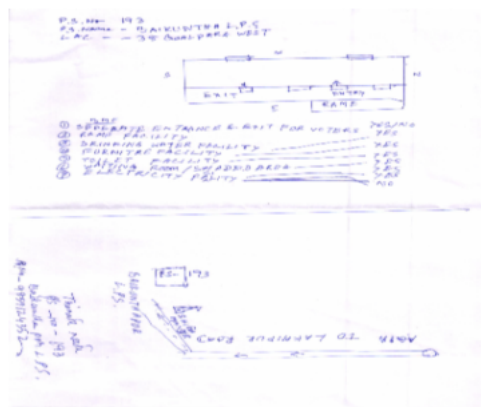

নিৰ্বাচক পঞ্জীয়ন বিষয়াৰ স্বাক্ষৰ

Nazri Naksha

Google Map View

Polling Station Building Front View

ভোটগ্ৰহন কেন্দ্ৰৰ সন্মুখৰ দৃশ্য

Cad View

Key MAP View

1 নাম : জনহিলাদা সাংমা পিতাৰ নাম: সানজেং মাৰাক ঘৰ নং : 1 বয়স : 35 লিঙ্গ : মহিলা	DZJ1414579 ফটো উপলব্ধ	2 নাম : তুশউৰিল সাংমা পিতাৰ নাম: সানজেং সাংমা ঘৰ নং : 1 বয়স : 32 লিঙ্গ : পুৰুষ	DZJ1414568 ফটো উপলব্ধ	3 নাম : সঞ্জয় মাৰক অন্যান্য: মোদনা সাংগমা ঘৰ নং : 1ক বয়স : 40 লিঙ্গ : পুৰুষ	DZJ0409177 ফটো উপলব্ধ
4 নাম : মোৰদনা সাংমা স্বামীৰ নাম: সঞ্জয় মাৰাক ঘৰ নং : 1ক বয়স : 37 লিঙ্গ : মহিলা	DZJ1414580 ফটো উপলব্ধ	5 নাম : এক চেলেণ্ট সাংমা পিতাৰ নাম: সাজেং মাৰাক ঘৰ নং : 1খ বয়স : 26 লিঙ্গ : পুৰুষ	DZJ0179721 ফটো উপলব্ধ	6 নাম : সানজেং মাৰাক পিতাৰ নাম: পলিনন্দ সাংমা ঘৰ নং : 1খ বয়স : 62 লিঙ্গ : পুৰুষ	DZJ1414637 ফটো উপলব্ধ
7 নাম : খিনোৰা সাংমা স্বামীৰ নাম: নিবাৰচন সাংমা ঘৰ নং : 1 বয়স : 54 লিঙ্গ : মহিলা	DZJ1414648 ফটো উপলব্ধ	8 নাম : চানচান সাংমা পিতাৰ নাম: নিবাৰচন সাংমা ঘৰ নং : 1ক বয়স : 36 লিঙ্গ : পুৰুষ	DZJ1414591 ফটো উপলব্ধ	9 নাম : জন এক্সপাট সাংমা পিতাৰ নাম: সানজেং মাৰাক ঘৰ নং : 1খ বয়স : 34 লিঙ্গ : পুৰুষ	DZJ1414626 ফটো উপলব্ধ
10 নাম : ব্ৰিলিয়ানটন সাংমা পিতাৰ নাম: মোচন মাৰাক ঘৰ নং : 2 বয়স : 66 লিঙ্গ : পুৰুষ	DZJ1414659 ফটো উপলব্ধ	11 নাম : মেৰোলিচ মাৰাক স্বামীৰ নাম: হৰনাথ সাংমা ঘৰ নং : 2 বয়স : 65 লিঙ্গ : মহিলা	DZJ1414671 ফটো উপলব্ধ	12 নাম : ব্ৰিশমিল্লা মাৰাক পিতাৰ নাম: ব্ৰিলিয়ান টন সাংমা ঘৰ নং : 2 বয়স : 49 লিঙ্গ : মহিলা	DZJ0225961 ফটো উপলব্ধ
13 নাম : ক্ৰেডিটসন মাৰক অন্যান্য: ব্ৰিস্মীলা মাৰক ঘৰ নং : 2 বয়স : 47 লিঙ্গ : পুৰুষ	DZJ0409201 ফটো উপলব্ধ	14 নাম : এট্টোনাথ মাৰাক পিতাৰ নাম: আট্টোনাথ মাৰাক ঘৰ নং : 2 বয়স : 37 লিঙ্গ : পুৰুষ	DZJ1414728 ফটো উপলব্ধ	15 নাম : বাসন্ত মাৰাক পিতাৰ নাম: হৰনাথ সাংমা ঘৰ নং : 2 বয়স : 37 লিঙ্গ : পুৰুষ	DZJ1414706 ফটো উপলব্ধ
16 নাম : এবিকা মাৰাক পিতাৰ নাম: ব্ৰিলিয়ানটন সাংমা ঘৰ নং : 2 বয়স : 37 লিঙ্গ : মহিলা	DZJ1414717 ফটো উপলব্ধ	17 নাম : লুকসিং মাৰাক পিতাৰ নাম: বোবিস্টন সাংমা ঘৰ নং : 2 বয়স : 29 লিঙ্গ : পুৰুষ	DZJ0578997 ফটো উপলব্ধ	18 নাম : ডোনিকাশু মাৰাক মাতৃৰ নাম: ব্ৰিশ্মীলা মাৰাক ঘৰ নং : 02 বয়স : 23 লিঙ্গ : পুৰুষ	DZJ0560672 ফটো উপলব্ধ
19 নাম : অনঞ্জেকশন মাৰাক মাতৃৰ নাম: ব্ৰিশ্মীলা মাৰাক ঘৰ নং : 02 বয়স : 21 লিঙ্গ : পুৰুষ	DZJ8827867 ফটো উপলব্ধ	20 নাম : ক্ৰৈশ্বলুসন মাৰাক মাতৃৰ নাম: বীনালিস মাৰাক ঘৰ নং : 02 বয়স : 19 লিঙ্গ : পুৰুষ	FLO0096636 ফটো উপলব্ধ	21 নাম : ক্ৰৈশ্বথ আৰ মাৰাক মাতৃৰ নাম: উইনালিচ মাৰাক ঘৰ নং : 02 বয়স : 19 লিঙ্গ : পুৰুষ	FLO0097014 ফটো উপলব্ধ
22 নাম : ধেংমান মাৰাক মাতৃৰ নাম: এবিকা মাৰাক ঘৰ নং : 02 বয়স : 19 লিঙ্গ : পুৰুষ	FLO0102053 ফটো উপলব্ধ	23 নাম : মহেশ মাৰাক পিতাৰ নাম: ব্ৰিলিয়ানটন সাংমা ঘৰ নং : 2খ বয়স : 44 লিঙ্গ : পুৰুষ	DZJ1414660 ফটো উপলব্ধ	24 নাম : ৰাইনিছা সাংমা স্বামীৰ নাম: মহেশ মাৰাক ঘৰ নং : 2খ বয়স : 38 লিঙ্গ : মহিলা	DZJ1414739 ফটো উপলব্ধ
25 নাম : উইনালিচ মাৰাক স্বামীৰ নাম: প্ৰদীপ মাৰাক ঘৰ নং : 2ক বয়স : 38 লিঙ্গ : মহিলা	DZJ1414740 ফটো উপলব্ধ	26 নাম : নেজেনী মাৰাক স্বামীৰ নাম: মেংচুট মোমিন ঘৰ নং : 3 বয়স : 65 লিঙ্গ : মহিলা	DZJ1414784 ফটো উপলব্ধ	27 নাম : প্ৰেমিছ সাংমা মাতৃৰ নাম: মাজনা সাংমা ঘৰ নং : 3 বয়স : 34 লিঙ্গ : পুৰুষ	DZJ1419654 ফটো উপলব্ধ
28 নাম : ট্ৰেচিলা মেমিন স্বামীৰ নাম: প্ৰেমিছ সাংমা ঘৰ নং : 3 বয়স : 30 লিঙ্গ : মহিলা	DZJ1419789 ফটো উপলব্ধ	29 নাম : ঠাদীনা মাৰক মাতৃৰ নাম: নিজেনী মাৰক ঘৰ নং : 3 বয়স : 26 লিঙ্গ : মহিলা	DZJ0578963 ফটো উপলব্ধ	30 নাম : ফেৰোলিনা মাৰাক পিতাৰ নাম: মেংচুট মোমিন ঘৰ নং : 3ক বয়স : 38 লিঙ্গ : মহিলা	DZJ1414808 ফটো উপলব্ধ