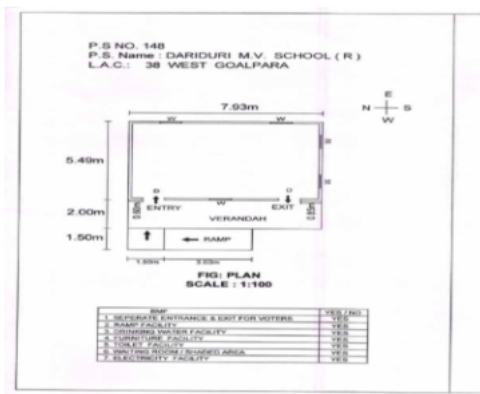

নিৰ্বাচক পঞ্জীয়ন বিষয়াৰ স্বাক্ষৰ

Nazri Naksha

Google Map View

Polling Station Building Front View

ভোটগ্ৰহন কেন্দ্ৰৰ সন্মুখৰ দৃশ্য

Cad View

Key MAP View

1 নাম : সুমতী ৰাভা স্বামীৰ নাম: বিমল ৰাভা ঘৰ নং : 1 বয়স : 67 লিঙ্গ : মহিলা	DZJ1484577 ফটো উপলব্ধ	2 নাম : ৰাম জিৎ মাৰাক পিতাৰ নাম: নাম জং সাংমা ঘৰ নং : 1 বয়স : 67 লিঙ্গ : পুৰুষ	DZJ1074562 ফটো উপলব্ধ	3 নাম : পূৰ্ণানন্দ ৰাভা পিতাৰ নাম: কুহিৰাম ৰাভা ঘৰ নং : 1 বয়স : 65 লিঙ্গ : পুৰুষ	DZJ1484624 ফটো উপলব্ধ
4 নাম : শ্ৰীমতী ছিল্লী সাংমা স্বামীৰ নাম: ৰাম জিৎ মাৰাক ঘৰ নং : 1 বয়স : 59 লিঙ্গ : মহিলা	DZJ1074573 ফটো উপলব্ধ	5 নাম : অনিল ৰাভা পিতাৰ নাম: বিমল ৰাভা ঘৰ নং : 1 বয়স : 49 লিঙ্গ : পুৰুষ	DZJ1484588 ফটো উপলব্ধ	6 নাম : মিনতী ৰাভা স্বামীৰ নাম: অনিল ৰাভা ঘৰ নং : 1 বয়স : 46 লিঙ্গ : মহিলা	DZJ1484599 ফটো উপলব্ধ
7 নাম : বন্ধুৰাম ৰাভা পিতাৰ নাম: বিমল ৰাভা ঘৰ নং : 1 বয়স : 44 লিঙ্গ : পুৰুষ	DZJ1484602 ফটো উপলব্ধ	8 নাম : তিতেনী সাংমা পিতাৰ নাম: ৰাম জিৎ মাৰাক ঘৰ নং : 1 বয়স : 44 লিঙ্গ : মহিলা	DZJ1074584 ফটো উপলব্ধ	9 নাম : দাবা নাথ সাংমা পিতাৰ নাম: ৰামজিৎ মাৰাক ঘৰ নং : 1 বয়স : 41 লিঙ্গ : পুৰুষ	DZJ1074595 ফটো উপলব্ধ
10 নাম : আন্দোলন ৰাভা পিতাৰ নাম: বিমল ৰাভা ঘৰ নং : 1 বয়স : 40 লিঙ্গ : পুৰুষ	DZJ1484613 ফটো উপলব্ধ	11 নাম : ৰহন মাৰাক পিতাৰ নাম: বাহিৰাম সাংমা ঘৰ নং : 1 বয়স : 39 লিঙ্গ : পুৰুষ	DZJ1074631 ফটো উপলব্ধ	12 নাম : দিপ মাৰাক পিতাৰ নাম: নহিৰাম সাংমা ঘৰ নং : 1 বয়স : 39 লিঙ্গ : পুৰুষ	DZJ1074620 ফটো উপলব্ধ
13 নাম : মিতেনী সাংমা পিতাৰ নাম: ৰাম জিৎ মাৰাক ঘৰ নং : 1 বয়স : 38 লিঙ্গ : মহিলা	DZJ1074608 ফটো উপলব্ধ	14 নাম : সেবেনী সাংমা পিতাৰ নাম: ৰামজিৎ মাৰাক ঘৰ নং : 1 বয়স : 37 লিঙ্গ : মহিলা	DZJ1074619 ফটো উপলব্ধ	15 নাম : মেনেন্দৰা মাৰাক পিতাৰ নাম: মিয়ান সিং সাংমা ঘৰ নং : 1 বয়স : 37 লিঙ্গ : পুৰুষ	DZJ0197608 ফটো উপলব্ধ
16 নাম : লাহটি বালা ৰাভা স্বামীৰ নাম: বন্ধু ৰাম ৰাভা ঘৰ নং : 1 বয়স : 36 লিঙ্গ : মহিলা	DZJ1492713 ফটো উপলব্ধ	17 নাম : চিটেনী সাংমা পিতাৰ নাম: ৰামজিৎ মাৰাক ঘৰ নং : 1 বয়স : 33 লিঙ্গ : মহিলা	DZJ1082195 ফটো উপলব্ধ	18 নাম : নচিলা সাংমা পিতাৰ নাম: ৰামজিৎ মাৰাক ঘৰ নং : 1 বয়স : 31 লিঙ্গ : মহিলা	DZJ1082231 ফটো উপলব্ধ
19 নাম : মৰমী ৰাভা স্বামীৰ নাম: আন্দোলন ৰাভা ঘৰ নং : 1 বয়স : 29 লিঙ্গ : মহিলা	DZJ1493067 ফটো উপলব্ধ	20 নাম : সুমেলা সাংমা পিতাৰ নাম: ৰামজিৎ মাৰাক ঘৰ নং : 01 বয়স : 21 লিঙ্গ : মহিলা	FLO0010488 ফটো উপলব্ধ	21 নাম : কুলদীপ ৰাভা পিতাৰ নাম: অনিল ৰাভা ঘৰ নং : 1 বয়স : 19 লিঙ্গ : পুৰুষ	FLO0112144 ফটো উপলব্ধ
22 নাম : ছলমান মাৰ্ক পিতাৰ নাম: ৰামজিৎ মাৰ্ক ঘৰ নং : 1 বয়স : 19 লিঙ্গ : পুৰুষ	FLO0122457 ফটো উপলব্ধ	23 নাম : নীলেন বালা ৰাভা পিতাৰ নাম: কুহিৰাম ৰাভা ঘৰ নং : 2 বয়স : 60 লিঙ্গ : মহিলা	DZJ1484646 ফটো উপলব্ধ	24 নাম : বিভূতি ৰাভা স্বামীৰ নাম: সুভাষ ৰাভা ঘৰ নং : 2 বয়স : 59 লিঙ্গ : মহিলা	DZJ1492520 ফটো উপলব্ধ
25 নাম : ছাবিন মাৰাক পিতাৰ নাম: নাম জং সাংমা ঘৰ নং : 2 বয়স : 54 লিঙ্গ : পুৰুষ	DZJ1074642 ফটো উপলব্ধ	26 নাম : জেলনী সাংমা স্বামীৰ নাম: ৰাম জিৎ মাৰাক ঘৰ নং : 2 বয়স : 47 লিঙ্গ : মহিলা	DZJ1074653 ফটো উপলব্ধ	27 নাম : ফেটিকাশ্বৰন চাংমা পিতাৰ নাম: দুৰ্ভিত সাংমা ঘৰ নং : 2 বয়স : 41 লিঙ্গ : পুৰুষ	DZJ1074675 ফটো উপলব্ধ
28 নাম : ৰাবানাথ সাংমা পিতাৰ নাম: ছাবিন মাৰাক ঘৰ নং : 2 বয়স : 37 লিঙ্গ : পুৰুষ	DZJ1074664 ফটো উপলব্ধ	29 নাম : ৰালিনা সাংমা পিতাৰ নাম: ছাবিন মাৰাক ঘৰ নং : 2 বয়স : 29 লিঙ্গ : মহিলা	DZJ1082435 ফটো উপলব্ধ	30 নাম : নয়নমনি ৰাভা পিতাৰ নাম: পূৰ্ণ নন্দ ৰাভা ঘৰ নং : 2 বয়স : 26 লিঙ্গ : মহিলা	DZJ0316232 ফটো উপলব্ধ