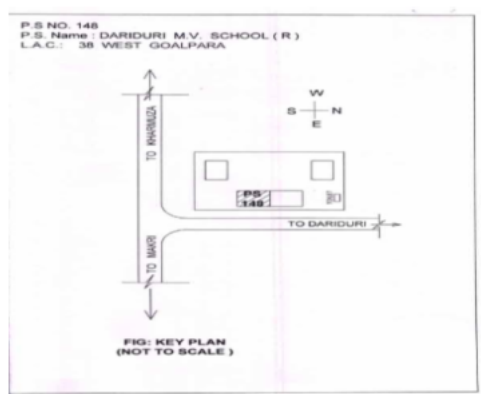

নিৰ্বাচক পঞ্জীয়ন বিষয়াৰ স্বাক্ষৰ

Nazri Naksha

Google Map View

Polling Station Building Front View

ভোটগ্ৰহন কেন্দ্ৰৰ সন্মুখৰ দৃশ্য

Cad View

Key MAP View

1 নাম : সুমতী ৰাভা স্বামীৰ নাম: বিমল ৰাভা ঘৰ নং : 1 বয়স : 67 লিঙ্গ : মহিলা	DZJ1484577 ফটো উপলব্ধ	2 নাম : ৰাম জিৎ মাৰাক পিতাৰ নাম: নাম জং সাংমা ঘৰ নং : 1 বয়স : 67 লিঙ্গ : পুৰুষ	DZJ1074562 ফটো উপলব্ধ	3 নাম : পূৰ্ণানন্দ ৰাভা পিতাৰ নাম: কুহিৰাম ৰাভা ঘৰ নং : 1 বয়স : 65 লিঙ্গ : পুৰুষ	DZJ1484624 ফটো উপলব্ধ
4 নাম : শ্ৰীমতী ছিল্লী সাংমা স্বামীৰ নাম: ৰাম জিৎ মাৰাক ঘৰ নং : 1 বয়স : 59 লিঙ্গ : মহিলা	DZJ1074573 ফটো উপলব্ধ	5 নাম : অনিল ৰাভা পিতাৰ নাম: বিমল ৰাভা ঘৰ নং : 1 বয়স : 49 লিঙ্গ : পুৰুষ	DZJ1484588 ফটো উপলব্ধ	6 নাম : মিনতী ৰাভা স্বামীৰ নাম: অনিল ৰাভা ঘৰ নং : 1 বয়স : 46 লিঙ্গ : মহিলা	DZJ1484599 ফটো উপলব্ধ
7 নাম : বন্ধুৰাম ৰাভা পিতাৰ নাম: বিমল ৰাভা ঘৰ নং : 1 বয়স : 44 লিঙ্গ : পুৰুষ	DZJ1484602 ফটো উপলব্ধ	8 নাম : তিতেনী সাংমা পিতাৰ নাম: ৰাম জিৎ মাৰাক ঘৰ নং : 1 বয়স : 44 লিঙ্গ : মহিলা	DZJ1074584 ফটো উপলব্ধ	9 নাম : দাবা নাথ সাংমা পিতাৰ নাম: ৰামজিৎ মাৰাক ঘৰ নং : 1 বয়স : 41 লিঙ্গ : পুৰুষ	DZJ1074595 ফটো উপলব্ধ
10 নাম : আন্দোলন ৰাভা পিতাৰ নাম: বিমল ৰাভা ঘৰ নং : 1 বয়স : 40 লিঙ্গ : পুৰুষ	DZJ1484613 ফটো উপলব্ধ	11 নাম : ৰহন মাৰাক পিতাৰ নাম: বাহিৰাম সাংমা ঘৰ নং : 1 বয়স : 39 লিঙ্গ : পুৰুষ	DZJ1074631 ফটো উপলব্ধ	12 নাম : দিপ মাৰাক পিতাৰ নাম: নহিৰাম সাংমা ঘৰ নং : 1 বয়স : 39 লিঙ্গ : পুৰুষ	DZJ1074620 ফটো উপলব্ধ
13 নাম : মিতেনী সাংমা পিতাৰ নাম: ৰাম জিৎ মাৰাক ঘৰ নং : 1 বয়স : 38 লিঙ্গ : মহিলা	DZJ1074608 ফটো উপলব্ধ	14 নাম : সেবেনী সাংমা পিতাৰ নাম: ৰামজিৎ মাৰাক ঘৰ নং : 1 বয়স : 37 লিঙ্গ : মহিলা	DZJ1074619 ফটো উপলব্ধ	15 নাম : মেনেন্দৰা মাৰাক পিতাৰ নাম: মিয়ান সিং সাংমা ঘৰ নং : 1 বয়স : 37 লিঙ্গ : পুৰুষ	DZJ0197608 ফটো উপলব্ধ
16 নাম : লাহটি বালা ৰাভা স্বামীৰ নাম: বন্ধু ৰাম ৰাভা ঘৰ নং : 1 বয়স : 36 লিঙ্গ : মহিলা	DZJ1492713 ফটো উপলব্ধ	17 নাম : চিটেনী সাংমা পিতাৰ নাম: ৰামজিৎ মাৰাক ঘৰ নং : 1 বয়স : 33 লিঙ্গ : মহিলা	DZJ1082195 ফটো উপলব্ধ	18 নাম : নচিলা সাংমা পিতাৰ নাম: ৰামজিৎ মাৰাক ঘৰ নং : 1 বয়স : 31 লিঙ্গ : মহিলা	DZJ1082231 ফটো উপলব্ধ
19 নাম : মৰমী ৰাভা স্বামীৰ নাম: আন্দোলন ৰাভা ঘৰ নং : 1 বয়স : 29 লিঙ্গ : মহিলা	DZJ1493067 ফটো উপলব্ধ	20 নাম : সুমেলা সাংমা পিতাৰ নাম: ৰামজিৎ মাৰাক ঘৰ নং : 01 বয়স : 21 লিঙ্গ : মহিলা	FLO0010488 ফটো উপলব্ধ	21 নাম : কুলদীপ ৰাভা পিতাৰ নাম: অনিল ৰাভা ঘৰ নং : 1 বয়স : 19 লিঙ্গ : পুৰুষ	FLO0112144 ফটো উপলব্ধ
22 নাম : ছলমান মাৰ্ক পিতাৰ নাম: ৰামজিৎ মাৰ্ক ঘৰ নং : 1 বয়স : 19 লিঙ্গ : পুৰুষ	FLO0122457 ফটো উপলব্ধ	23 নাম : নীলেন বালা ৰাভা পিতাৰ নাম: কুহিৰাম ৰাভা ঘৰ নং : 2 বয়স : 60 লিঙ্গ : মহিলা	DZJ1484646 ফটো উপলব্ধ	24 নাম : বিভূতি ৰাভা স্বামীৰ নাম: সুভাষ ৰাভা ঘৰ নং : 2 বয়স : 59 লিঙ্গ : মহিলা	DZJ1492520 ফটো উপলব্ধ
25 নাম : ছাবিন মাৰাক পিতাৰ নাম: নাম জং সাংমা ঘৰ নং : 2 বয়স : 54 লিঙ্গ : পুৰুষ	DZJ1074642 ফটো উপলব্ধ	26 নাম : জেলনী সাংমা স্বামীৰ নাম: ৰাম জিৎ মাৰাক ঘৰ নং : 2 বয়স : 47 লিঙ্গ : মহিলা	DZJ1074653 ফটো উপলব্ধ	27 নাম : ফেটিকাশ্বৰন চাংমা পিতাৰ নাম: দুৰ্ভিত সাংমা ঘৰ নং : 2 বয়স : 41 লিঙ্গ : পুৰুষ	DZJ1074675 ফটো উপলব্ধ
28 নাম : ৰাবানাথ সাংমা পিতাৰ নাম: ছাবিন মাৰাক ঘৰ নং : 2 বয়স : 37 লিঙ্গ : পুৰুষ	DZJ1074664 ফটো উপলব্ধ	29 নাম : ৰালিনা সাংমা পিতাৰ নাম: ছাবিন মাৰাক ঘৰ নং : 2 বয়স : 29 লিঙ্গ : মহিলা	DZJ1082435 ফটো উপলব্ধ	30 নাম : নয়নমনি ৰাভা পিতাৰ নাম: পূৰ্ণ নন্দ ৰাভা ঘৰ নং : 2 বয়স : 26 লিঙ্গ : মহিলা	DZJ0316232 ফটো উপলব্ধ