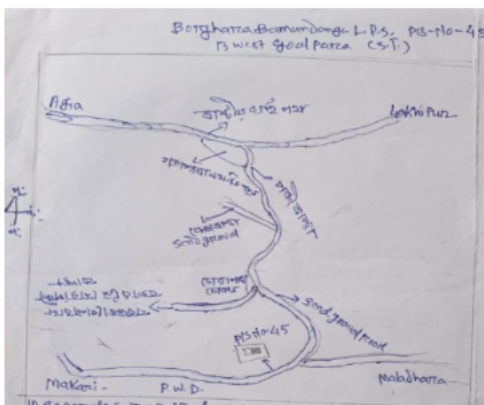

Nazri Naksha