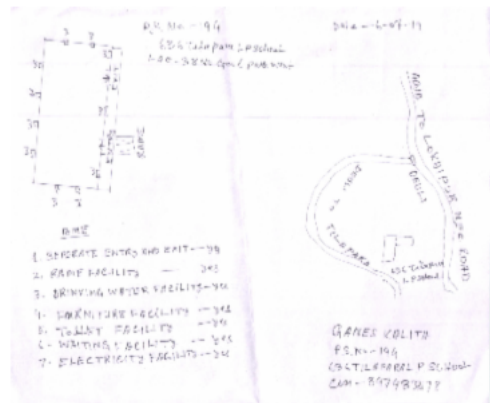

নিৰ্বাচক পঞ্জীয়ন বিষয়াৰ স্বাক্ষৰ

Nazri Naksha

Google Map View

Polling Station Building Front View

ভোটগ্ৰহন কেন্দ্ৰৰ সন্মুখৰ দৃশ্য

Cad View

Key MAP View

1 নাম : জমীতা ৰাভা পিতাৰ নাম: ৰমেন ৰাভা ঘৰ নং : 0 বয়স : 23 লিঙ্গ : মহিলা	DZJ1666882 ফটো উপলব্ধ	2 নাম : ৰাজেং মাৰাক পিতাৰ নাম: সনজিৎ সাংমা ঘৰ নং : 2 বয়স : 49 লিঙ্গ : পুৰুষ	DZJ1424584 ফটো উপলব্ধ	3 নাম : খেপচনী মাৰাক পিতাৰ নাম: সনজিৎ সাংমা ঘৰ নং : 2 বয়স : 42 লিঙ্গ : মহিলা	DZJ1424595 ফটো উপলব্ধ
4 নাম : ইফে, লিংশ সাংগমা পিতাৰ নাম: প্ৰেডীনাথ মামিন ঘৰ নং : 2 বয়স : 28 লিঙ্গ : মহিলা	BYK1485317 ফটো উপলব্ধ	5 নাম : চিমন সাংমা পিতাৰ নাম: পপিন মাৰাক ঘৰ নং : 9 বয়স : 61 লিঙ্গ : পুৰুষ	DZJ1424608 ফটো উপলব্ধ	6 নাম : নামি মাৰাক স্বামীৰ নাম: চিমন সাংমা ঘৰ নং : 9 বয়স : 54 লিঙ্গ : মহিলা	DZJ1424619 ফটো উপলব্ধ
7 নাম : চন্ডালীন মাৰাক স্বামীৰ নাম: সমৱ আলী ঘৰ নং : 9 বয়স : 44 লিঙ্গ : মহিলা	DZJ1424631 ফটো উপলব্ধ	8 নাম : চুকমান মাৰাক স্বামীৰ নাম: মোকেন সাংমা ঘৰ নং : 9 বয়স : 40 লিঙ্গ : মহিলা	DZJ1424653 ফটো উপলব্ধ	9 নাম : বুথন মাৰাক পিতাৰ নাম: চিমন সাংমা ঘৰ নং : 3 বয়স : 33 লিঙ্গ : পুৰুষ	DZJ0280701 ফটো উপলব্ধ
10 নাম : ফবিত মাৰাক পিতাৰ নাম: চিমন সাংমা ঘৰ নং : 9 বয়স : 50 লিঙ্গ : পুৰুষ	DZJ1424664 ফটো উপলব্ধ	11 নাম : ৰঞ্জিলা সাংমা স্বামীৰ নাম: ফবিত মাৰাক ঘৰ নং : 9 বয়স : 46 লিঙ্গ : মহিলা	DZJ1424675 ফটো উপলব্ধ	12 নাম : জেমীষ্টন মাৰাক পিতাৰ নাম: ৰক্লেণ্ড মোমিন ঘৰ নং : 4 বয়স : 22 লিঙ্গ : পুৰুষ	FLO0051821 ফটো উপলব্ধ
13 নাম : মেকাৰচন মোমিন পিতাৰ নাম: খন্তী নাথ সাংমা ঘৰ নং : 5 বয়স : 64 লিঙ্গ : পুৰুষ	DZJ1424686 ফটো উপলব্ধ	14 নাম : নমিনী সাংমা স্বামীৰ নাম: মেকাৰচন মোমিন ঘৰ নং : 5 বয়স : 54 লিঙ্গ : মহিলা	DZJ1424697 ফটো উপলব্ধ	15 নাম : মাজেলী সাংমা পিতাৰ নাম: মেকাৰচন মোমিন ঘৰ নং : 5 বয়স : 38 লিঙ্গ : মহিলা	DZJ1424711 ফটো উপলব্ধ
# 16 নাম : ক্ৰাদন মাৰাক পিতাৰ নাম: আবাজেন সাংমা ঘৰ নং : 05 বয়স : 31 লিঙ্গ : পুৰুষ	DZJ0365932 ফটো উপলব্ধ	17 নাম : শশীলা সাংমা পিতাৰ নাম: মেকাৰচন মোমিন ঘৰ নং : 05 বয়স : 28 লিঙ্গ : মহিলা	DZJ0366062 ফটো উপলব্ধ	18 নাম : প্ৰসেনজিৎ মাৰাক পিতাৰ নাম: হেমায়ান সাংমা ঘৰ নং : 5 বয়স : 24 লিঙ্গ : পুৰুষ	DZJ1677400 ফটো উপলব্ধ
19 নাম : আৰতি সাংমা স্বামীৰ নাম: থানসিং সাংমা ঘৰ নং : 6 বয়স : 59 লিঙ্গ : মহিলা	DZJ1424722 ফটো উপলব্ধ	20 নাম : ৰেপিলা সাংমা পিতাৰ নাম: থানসিং সাংমা ঘৰ নং : 6 বয়স : 28 লিঙ্গ : মহিলা	DZJ0221887 ফটো উপলব্ধ	21 নাম : তুৰি মাৰাক স্বামীৰ নাম: আনসিং সাংমা ঘৰ নং : 7 বয়স : 64 লিঙ্গ : মহিলা	DZJ1424813 ফটো উপলব্ধ
22 নাম : মনিলা মাৰাক পিতাৰ নাম: আনসিং সাংমা ঘৰ নং : 9 বয়স : 42 লিঙ্গ : মহিলা	DZJ1424744 ফটো উপলব্ধ	23 নাম : নমলি মাৰাক স্বামীৰ নাম: জোহেন সাংমা ঘৰ নং : 8 বয়স : 55 লিঙ্গ : মহিলা	DZJ1424766 ফটো উপলব্ধ	24 নাম : গোলেন সাংমা পিতাৰ নাম: অপিন্দ্র মাৰাক ঘৰ নং : 8 বয়স : 47 লিঙ্গ : পুৰুষ	DZJ1424777 ফটো উপলব্ধ
25 নাম : জেন্দেলী মাৰাক স্বামীৰ নাম: গোলেন সাংমা ঘৰ নং : 8 বয়স : 43 লিঙ্গ : মহিলা	DZJ1424788 ফটো উপলব্ধ	E 26 নাম : ৰাকসেং মোমিন পিতাৰ নাম: থিপচন সাংমা ঘৰ নং : 8 বয়স : 55 লিঙ্গ : পুৰুষ	DZJ1424799 ফটো উপলব্ধ	27 নাম : খেচ্চনী মাৰাক স্বামীৰ নাম: ৰাকসেং মোমিন ঘৰ নং : 8 বয়স : 45 লিঙ্গ : মহিলা	DZJ1424802 ফটো উপলব্ধ
28 নাম : বেণ্টিং ৰাভা পিতাৰ নাম: হাজেৰ ৰাম ৰাভা ঘৰ নং : 9 বয়স : 54 লিঙ্গ : পুৰুষ	DZJ1424824 ফটো উপলব্ধ	29 নাম : ঠানোনী মাৰাক স্বামীৰ নাম: বেণ্টিং ৰাভা ঘৰ নং : 9 বয়স : 47 লিঙ্গ : মহিলা	DZJ1424835 ফটো উপলব্ধ	30 নাম : স্বাধীন মাৰাক পিতাৰ নাম: ৰামসিং সাংমা ঘৰ নং : 9 বয়স : 40 লিঙ্গ : পুৰুষ	DZJ1424846 ফটো উপলব্ধ