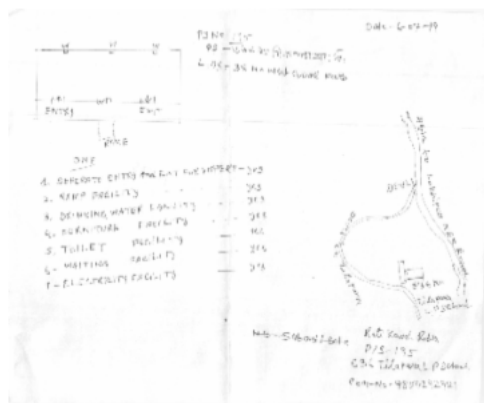

নিৰ্বাচক পঞ্জীয়ন বিষয়াৰ স্বাক্ষৰ

Nazri Naksha

Google Map View

Polling Station Building Front View

ভোটগ্ৰহন কেন্দ্ৰৰ সন্মুখৰ দৃশ্য

Cad View

Key MAP View

1 নাম : ৰাজকমল ৰাভা পিতাৰ নাম: ৰোতিকান্ত ৰাভা ঘৰ নং : 30 বয়স : 20 লিঙ্গ : পুৰুষ	FLO0007542 ফটো উপলব্ধ	2 নাম : নৱদয় ৰাভা পিতাৰ নাম: সিন্দ্ৰেশ্বৰ ৰাভা ঘৰ নং : 32 বয়স : 24 লিঙ্গ : পুৰুষ	DZJ1667294 ফটো উপলব্ধ	3 নাম : মল্লিকা ৰাভা স্বামীৰ নাম: বিজু ৰাভা ঘৰ নং : 35 বয়স : 35 লিঙ্গ : মহিলা	DZJ0343434 ফটো উপলব্ধ
4 নাম : নিদোষ কুমাৰ ৰাভা পিতাৰ নাম: কৰ্ণ কান্ত ৰাভা ঘৰ নং : 80ক বয়স : 26 লিঙ্গ : পুৰুষ	DZJ0330332 ফটো উপলব্ধ	5 নাম : নয়ন কুমাৰ ৰাভা পিতাৰ নাম: হাকিম চন্দ্ৰ ৰাভা ঘৰ নং : 42 বয়স : 26 লিঙ্গ : পুৰুষ	DZJ0331512 ফটো উপলব্ধ	6 নাম : কপিলি ৰাভা স্বামীৰ নাম: লিষ্ট ৰাম ৰাভা ঘৰ নং : 88 ক বয়স : 29 লিঙ্গ : মহিলা	DZJ0511469 ফটো উপলব্ধ
7 নাম : মৌচুমী ৰাভা স্বামীৰ নাম: বুদ্ধদেৱ ৰাভা ঘৰ নং : 8ক বয়স : 23 লিঙ্গ : মহিলা	DZJ0511741 ফটো উপলব্ধ	8 নাম : চিপনা ৰাভা স্বামীৰ নাম: দিগন্ত ৰাভা ঘৰ নং : 8৬ বয়স : 28 লিঙ্গ : মহিলা	DZJ0346841 ফটো উপলব্ধ	9 নাম : জতীলা ৰাভা স্বামীৰ নাম: ৰাজীব ৰাভা ঘৰ নং : 37 বয়স : 37 লিঙ্গ : মহিলা	DZJ0331843 ফটো উপলব্ধ
10 নাম : সবিনা ৰাভা স্বামীৰ নাম: হেমন্ত ৰাভা ঘৰ নং : 51 বয়স : 26 লিঙ্গ : মহিলা	DZJ0331983 ফটো উপলব্ধ	11 নাম : নমিতা ৰাভা স্বামীৰ নাম: হিৰেন্দ্ৰ ৰাভা ঘৰ নং : 52 বয়স : 32 লিঙ্গ : মহিলা	DZJ0346437 ফটো উপলব্ধ	12 নাম : অঞ্জলী ৰাভা পিতাৰ নাম: পলেন্দ্ৰ ৰাভা ঘৰ নং : ৬২ বয়স : 27 লিঙ্গ : মহিলা	DZJ0348524 ফটো উপলব্ধ
13 নাম : হাফাং ৰাভা স্বামীৰ নাম: গোহানন্দ ৰাভা ঘৰ নং : ৬৩ বয়স : 36 লিঙ্গ : মহিলা	CFM6235014 ফটো উপলব্ধ	14 নাম : বনমী ৰাভা স্বামীৰ নাম: নিতানন্দ ৰাভা ঘৰ নং : ৬৪ (ক) বয়স : 30 লিঙ্গ : মহিলা	DZJ0348482 ফটো উপলব্ধ	15 নাম : সুপাৰচন সাংমা পিতাৰ নাম: মাজিং মাৰাক ঘৰ নং : 70 বয়স : 31 লিঙ্গ : পুৰুষ	DZJ0405423 ফটো উপলব্ধ
S 16 নাম : প্ৰভাৱতী ৰাভা স্বামীৰ নাম: মলেন্দ্ৰ ৰাভা ঘৰ নং : 85 বয়স : 38 লিঙ্গ : মহিলা	DZJ0506014 ফটো উপলব্ধ	17 নাম : প্ৰাঙ্গিশ মাৰাক পিতাৰ নাম: অমিয় সাংমা ঘৰ নং : 90 বয়স : 31 লিঙ্গ : পুৰুষ	DZJ0435180 ফটো উপলব্ধ	18 নাম : বানেশ্বৰ ৰাভা পিতাৰ নাম: নগেন ৰাভা ঘৰ নং : ১৬৭ বয়স : 34 লিঙ্গ : পুৰুষ	DZJ1429896 ফটো উপলব্ধ
19 নাম : প্ৰনালী ৰাভা স্বামীৰ নাম: বানেশ্বৰ ৰাভা ঘৰ নং : 167 বয়স : 29 লিঙ্গ : মহিলা	DZJ0203869 ফটো উপলব্ধ	20 নাম : জন্মিজয় ৰাভা পিতাৰ নাম: ক্ষীৰু মোহন ৰাভা ঘৰ নং : 167 বয়স : 20 লিঙ্গ : পুৰুষ	FLO0064923 ফটো উপলব্ধ	21 নাম : বাচাই ৰাভা স্বামীৰ নাম: জাচান ৰাভা ঘৰ নং : ১৬৮ বয়স : 54 লিঙ্গ : মহিলা	DZJ1429932 ফটো উপলব্ধ
22 নাম : প্ৰসিদ ৰাভা পিতাৰ নাম: জাচান ৰাভা ঘৰ নং : ১৬৮ বয়স : 32 লিঙ্গ : পুৰুষ	DZJ1429910 ফটো উপলব্ধ	23 নাম : যতিন ৰাভা অন্যান্য: প্ৰসিদ ৰাভা ঘৰ নং : 168 বয়স : 26 লিঙ্গ : পুৰুষ	FLO0003178 ফটো উপলব্ধ	24 নাম : বাবুল ৰাভা পিতাৰ নাম: মিত্ৰ দেব ৰাভা ঘৰ নং : 168ক বয়স : 25 লিঙ্গ : পুৰুষ	DZJ1582709 ফটো উপলব্ধ
25 নাম : কুশল ৰাভা পিতাৰ নাম: মিত্ৰদেৱ ৰাভা ঘৰ নং : 168 ক বয়স : 23 লিঙ্গ : পুৰুষ	DZJ1629526 ফটো উপলব্ধ	26 নাম : লহিত ৰাভা পিতাৰ নাম: মিত্ৰদেৱ ৰাভা ঘৰ নং : 168 ক বয়স : 22 লিঙ্গ : পুৰুষ	DZJ0581488 ফটো উপলব্ধ	27 নাম : মিত্ৰদেব ৰাভা পিতাৰ নাম: থেকা ৰাভা ঘৰ নং : ১৬৮ক বয়স : 47 লিঙ্গ : পুৰুষ	DZJ1429943 ফটো উপলব্ধ
28 নাম : ফেৰমতি ৰাভা স্বামীৰ নাম: মিত্ৰদেব ৰাভা ঘৰ নং : ১৬৮ক বয়স : 42 লিঙ্গ : মহিলা	DZJ1429954 ফটো উপলব্ধ	R 29 নাম : আনন্দ ৰাভা পিতাৰ নাম: আহমে ৰাভা ঘৰ নং : ১৬৯ বয়স : 67 লিঙ্গ : পুৰুষ	DZJ1429965 ফটো উপলব্ধ	30 নাম : জাৰী বালা ৰাভা স্বামীৰ নাম: আনন্দ ৰাভা ঘৰ নং : ১৬৯ বয়স : 64 লিঙ্গ : মহিলা	DZJ1429976 ফটো উপলব্ধ