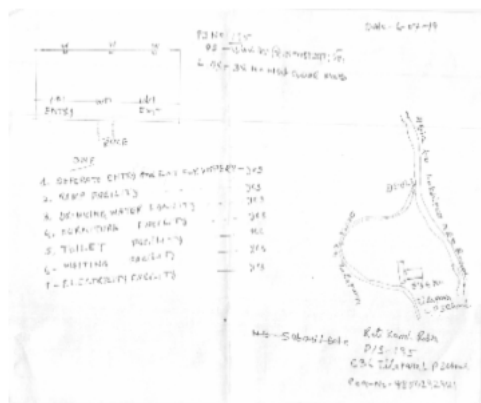

নিৰ্বাচক পঞ্জীয়ন বিষয়াৰ স্বাক্ষৰ

Nazri Naksha

Google Map View

Polling Station Building Front View

ভোটগ্ৰহন কেন্দ্ৰৰ সন্মুখৰ দৃশ্য

Cad View

Key MAP View

1 নাম : ৰাজকমল ৰাভা পিতাৰ নাম: ৰোতিকান্ত ৰাভা ঘৰ নং : 30 বয়স : 20 লিঙ্গ : পুৰুষ	FLO0007542 ফটো উপলব্ধ	2 নাম : নৱদয় ৰাভা পিতাৰ নাম: সিন্দ্ৰেশ্বৰ ৰাভা ঘৰ নং : 32 বয়স : 24 লিঙ্গ : পুৰুষ	DZJ1667294 ফটো উপলব্ধ	3 নাম : মল্লিকা ৰাভা স্বামীৰ নাম: বিজু ৰাভা ঘৰ নং : 35 বয়স : 35 লিঙ্গ : মহিলা	DZJ0343434 ফটো উপলব্ধ
4 নাম : নিদোষ কুমাৰ ৰাভা পিতাৰ নাম: কৰ্ণ কান্ত ৰাভা ঘৰ নং : 80ক বয়স : 26 লিঙ্গ : পুৰুষ	DZJ0330332 ফটো উপলব্ধ	5 নাম : নয়ন কুমাৰ ৰাভা পিতাৰ নাম: হাকিম চন্দ্ৰ ৰাভা ঘৰ নং : 42 বয়স : 26 লিঙ্গ : পুৰুষ	DZJ0331512 ফটো উপলব্ধ	6 নাম : কপিলি ৰাভা স্বামীৰ নাম: লিষ্ট ৰাম ৰাভা ঘৰ নং : 88 ক বয়স : 29 লিঙ্গ : মহিলা	DZJ0511469 ফটো উপলব্ধ
7 নাম : মৌচুমী ৰাভা স্বামীৰ নাম: বুদ্ধদেৱ ৰাভা ঘৰ নং : 8ক বয়স : 23 লিঙ্গ : মহিলা	DZJ0511741 ফটো উপলব্ধ	8 নাম : চিপনা ৰাভা স্বামীৰ নাম: দিগন্ত ৰাভা ঘৰ নং : 8৬ বয়স : 28 লিঙ্গ : মহিলা	DZJ0346841 ফটো উপলব্ধ	9 নাম : জতীলা ৰাভা স্বামীৰ নাম: ৰাজীব ৰাভা ঘৰ নং : 37 বয়স : 37 লিঙ্গ : মহিলা	DZJ0331843 ফটো উপলব্ধ
10 নাম : সবিনা ৰাভা স্বামীৰ নাম: হেমন্ত ৰাভা ঘৰ নং : 51 বয়স : 26 লিঙ্গ : মহিলা	DZJ0331983 ফটো উপলব্ধ	11 নাম : নমিতা ৰাভা স্বামীৰ নাম: হিৰেন্দ্ৰ ৰাভা ঘৰ নং : 52 বয়স : 32 লিঙ্গ : মহিলা	DZJ0346437 ফটো উপলব্ধ	12 নাম : অঞ্জলী ৰাভা পিতাৰ নাম: পলেন্দ্ৰ ৰাভা ঘৰ নং : ৬২ বয়স : 27 লিঙ্গ : মহিলা	DZJ0348524 ফটো উপলব্ধ
13 নাম : হাফাং ৰাভা স্বামীৰ নাম: গোহানন্দ ৰাভা ঘৰ নং : ৬৩ বয়স : 36 লিঙ্গ : মহিলা	CFM6235014 ফটো উপলব্ধ	14 নাম : বনমী ৰাভা স্বামীৰ নাম: নিতানন্দ ৰাভা ঘৰ নং : ৬৪ (ক) বয়স : 30 লিঙ্গ : মহিলা	DZJ0348482 ফটো উপলব্ধ	15 নাম : সুপাৰচন সাংমা পিতাৰ নাম: মাজিং মাৰাক ঘৰ নং : 70 বয়স : 31 লিঙ্গ : পুৰুষ	DZJ0405423 ফটো উপলব্ধ
S 16 নাম : প্ৰভাৱতী ৰাভা স্বামীৰ নাম: মলেন্দ্ৰ ৰাভা ঘৰ নং : 85 বয়স : 38 লিঙ্গ : মহিলা	DZJ0506014 ফটো উপলব্ধ	17 নাম : প্ৰাঙ্গিশ মাৰাক পিতাৰ নাম: অমিয় সাংমা ঘৰ নং : 90 বয়স : 31 লিঙ্গ : পুৰুষ	DZJ0435180 ফটো উপলব্ধ	18 নাম : বানেশ্বৰ ৰাভা পিতাৰ নাম: নগেন ৰাভা ঘৰ নং : ১৬৭ বয়স : 34 লিঙ্গ : পুৰুষ	DZJ1429896 ফটো উপলব্ধ
19 নাম : প্ৰনালী ৰাভা স্বামীৰ নাম: বানেশ্বৰ ৰাভা ঘৰ নং : 167 বয়স : 29 লিঙ্গ : মহিলা	DZJ0203869 ফটো উপলব্ধ	20 নাম : জন্মিজয় ৰাভা পিতাৰ নাম: ক্ষীৰু মোহন ৰাভা ঘৰ নং : 167 বয়স : 20 লিঙ্গ : পুৰুষ	FLO0064923 ফটো উপলব্ধ	21 নাম : বাচাই ৰাভা স্বামীৰ নাম: জাচান ৰাভা ঘৰ নং : ১৬৮ বয়স : 54 লিঙ্গ : মহিলা	DZJ1429932 ফটো উপলব্ধ
22 নাম : প্ৰসিদ ৰাভা পিতাৰ নাম: জাচান ৰাভা ঘৰ নং : ১৬৮ বয়স : 32 লিঙ্গ : পুৰুষ	DZJ1429910 ফটো উপলব্ধ	23 নাম : যতিন ৰাভা অন্যান্য: প্ৰসিদ ৰাভা ঘৰ নং : 168 বয়স : 26 লিঙ্গ : পুৰুষ	FLO0003178 ফটো উপলব্ধ	24 নাম : বাবুল ৰাভা পিতাৰ নাম: মিত্ৰ দেব ৰাভা ঘৰ নং : 168ক বয়স : 25 লিঙ্গ : পুৰুষ	DZJ1582709 ফটো উপলব্ধ
25 নাম : কুশল ৰাভা পিতাৰ নাম: মিত্ৰদেৱ ৰাভা ঘৰ নং : 168 ক বয়স : 23 লিঙ্গ : পুৰুষ	DZJ1629526 ফটো উপলব্ধ	26 নাম : লহিত ৰাভা পিতাৰ নাম: মিত্ৰদেৱ ৰাভা ঘৰ নং : 168 ক বয়স : 22 লিঙ্গ : পুৰুষ	DZJ0581488 ফটো উপলব্ধ	27 নাম : মিত্ৰদেব ৰাভা পিতাৰ নাম: থেকা ৰাভা ঘৰ নং : ১৬৮ক বয়স : 47 লিঙ্গ : পুৰুষ	DZJ1429943 ফটো উপলব্ধ
28 নাম : ফেৰমতি ৰাভা স্বামীৰ নাম: মিত্ৰদেব ৰাভা ঘৰ নং : ১৬৮ক বয়স : 42 লিঙ্গ : মহিলা	DZJ1429954 ফটো উপলব্ধ	R 29 নাম : আনন্দ ৰাভা পিতাৰ নাম: আহমে ৰাভা ঘৰ নং : ১৬৯ বয়স : 67 লিঙ্গ : পুৰুষ	DZJ1429965 ফটো উপলব্ধ	30 নাম : জাৰী বালা ৰাভা স্বামীৰ নাম: আনন্দ ৰাভা ঘৰ নং : ১৬৯ বয়স : 64 লিঙ্গ : মহিলা	DZJ1429976 ফটো উপলব্ধ