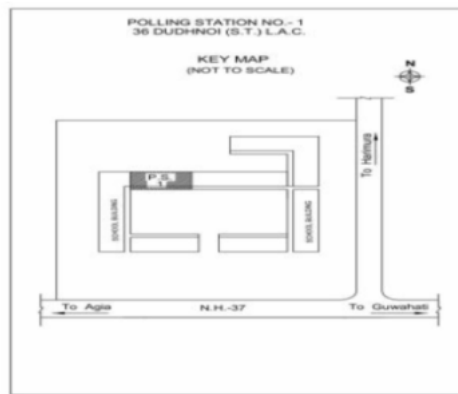

Key MAP View