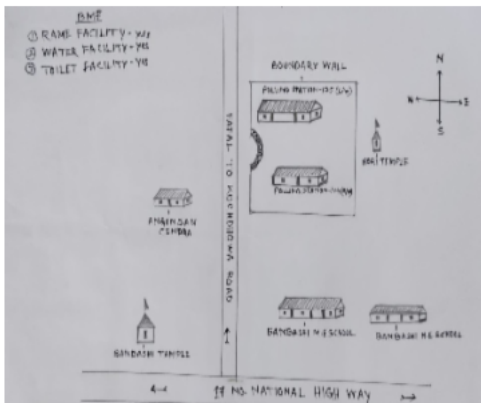

Nazri Naksha