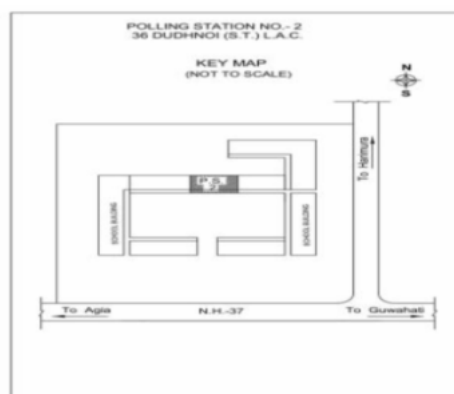

নিৰ্বাচক পঞ্জীয়ন বিষয়াৰ স্বাক্ষৰ

Nazri Naksha

Google Map View

Polling Station Building Front View

ভোটগ্ৰহন কেন্দ্ৰৰ সন্মুখৰ দৃশ্য

Cad View

Key MAP View

<p>S 1 KDH2005676</p> <p>নাম : মালতী ছেত্ৰী নাথ স্বামীৰ নাম : পবিত্ৰ নাথ ঘৰ নং : 105 বয়স : 36 লিঙ্গ : মহিলা</p> <p>ফটো উপলব্ধ</p>	<p>S 2 KDH0000613</p> <p>নাম : পবিত্ৰ নাথ পিতাৰ নাম : শশধৰ নাথ ঘৰ নং : 105 বয়স : 36 লিঙ্গ : পুৰুষ</p> <p>ফটো উপলব্ধ</p>	<p>3 KDH0000510</p> <p>নাম : ৰবিউল সেখ পিতাৰ নাম : জহৰ আলী ঘৰ নং : 123 বয়স : 39 লিঙ্গ : পুৰুষ</p> <p>ফটো উপলব্ধ</p>
<p># 4 KDH0000509</p> <p>নাম : আজিদা বেগম স্বামীৰ নাম : ৰবিউল সেখ ঘৰ নং : 123 বয়স : 39 লিঙ্গ : মহিলা</p> <p>ফটো উপলব্ধ</p>	<p>5 KDH1912205</p> <p>নাম : আছিবন বেগম স্বামীৰ নাম : মফিজুল আলী ঘৰ নং : 123 বয়স : 31 লিঙ্গ : মহিলা</p> <p>ফটো উপলব্ধ</p>	<p>6 KDH0000512</p> <p>নাম : মন্নাফ আলী পিতাৰ নাম : হাফেজুদ্দিন ঘৰ নং : 128 বয়স : 61 লিঙ্গ : পুৰুষ</p> <p>ফটো উপলব্ধ</p>
<p>7 KDH0000513</p> <p>নাম : আঙ্গৰা বিবি স্বামীৰ নাম : মন্নাফ আলী ঘৰ নং : 128 বয়স : 50 লিঙ্গ : মহিলা</p> <p>ফটো উপলব্ধ</p>	<p>8 KDH0000515</p> <p>নাম : আমিনা বেগম স্বামীৰ নাম : আমিনুৰ আলী ঘৰ নং : 128 বয়স : 35 লিঙ্গ : মহিলা</p> <p>ফটো উপলব্ধ</p>	<p>9 KDH0000514</p> <p>নাম : আমিনুৰ আলী পিতাৰ নাম : মন্নাফ আলী ঘৰ নং : 128 বয়স : 34 লিঙ্গ : পুৰুষ</p> <p>ফটো উপলব্ধ</p>
<p>10 KDH0000516</p> <p>নাম : হাচানুৰ আলী পিতাৰ নাম : মন্নাফ আলী ঘৰ নং : 128 বয়স : 33 লিঙ্গ : পুৰুষ</p> <p>ফটো উপলব্ধ</p>	<p>11 KDH0000518</p> <p>নাম : স্বাবিলা বিবি স্বামীৰ নাম : মজিদ আলী ঘৰ নং : 125 বয়স : 55 লিঙ্গ : মহিলা</p> <p>ফটো উপলব্ধ</p>	<p>12 KDH0028787</p> <p>নাম : মকিমা বেগম মাতৃৰ নাম : স্বাবিলা বিবি ঘৰ নং : 125 বয়স : 35 লিঙ্গ : মহিলা</p> <p>ফটো উপলব্ধ</p>
<p>E 13 KDH0028928</p> <p>নাম : ছফিকুল ইছলাম পিতাৰ নাম : মজিদ আলী ঘৰ নং : 125 বয়স : 31 লিঙ্গ : পুৰুষ</p> <p>ফটো উপলব্ধ</p>	<p>14 KDH0455006</p> <p>নাম : সজিমা খাতুন স্বামীৰ নাম : ছফিকুল ইছলাম ঘৰ নং : 125 বয়স : 29 লিঙ্গ : মহিলা</p> <p>ফটো উপলব্ধ</p>	<p>15 KDH0000519</p> <p>নাম : মজিবন বেওৱা স্বামীৰ নাম : হামিদ সৰকাৰ ঘৰ নং : 126 বয়স : 60 লিঙ্গ : মহিলা</p> <p>ফটো উপলব্ধ</p>
<p>16 KDH0000520</p> <p>নাম : জামাল মন্ডল পিতাৰ নাম : বাহেজ মন্ডল ঘৰ নং : 129 বয়স : 55 লিঙ্গ : পুৰুষ</p> <p>ফটো উপলব্ধ</p>	<p>17 KDH0000521</p> <p>নাম : আজিতুন বিবি স্বামীৰ নাম : জামাল মন্ডল ঘৰ নং : 129 বয়স : 51 লিঙ্গ : মহিলা</p> <p>ফটো উপলব্ধ</p>	<p>18 KDH011401</p> <p>নাম : আব্দুল মণ্ডল পিতাৰ নাম : জামাল মণ্ডল ঘৰ নং : 129 বয়স : 27 লিঙ্গ : পুৰুষ</p> <p>ফটো উপলব্ধ</p>
<p>19 KDH0607697</p> <p>নাম : আজিনুৰ মণ্ডল পিতাৰ নাম : জামাল মণ্ডল ঘৰ নং : 127 বয়স : 24 লিঙ্গ : পুৰুষ</p> <p>ফটো উপলব্ধ</p>	<p>20 KDH1310796</p> <p>নাম : জনিয়া আখটাৰ স্বামীৰ নাম : আব্দুল মণ্ডল ঘৰ নং : 127 বয়স : 23 লিঙ্গ : মহিলা</p> <p>ফটো উপলব্ধ</p>	<p>21 KDH0000524</p> <p>নাম : ছামেৰুন বিবি পিতাৰ নাম : বাহেজ মন্ডল ঘৰ নং : 128 বয়স : 55 লিঙ্গ : মহিলা</p> <p>ফটো উপলব্ধ</p>
<p>22 KDH0000525</p> <p>নাম : ৰফিজুল মণ্ডল পিতাৰ নাম : বাহেজ মন্ডল ঘৰ নং : 128 বয়স : 53 লিঙ্গ : পুৰুষ</p> <p>ফটো উপলব্ধ</p>	<p>23 KDH0000526</p> <p>নাম : ৰাবিয়া বিবি স্বামীৰ নাম : ৰফিজুল মণ্ডল ঘৰ নং : 128 বয়স : 48 লিঙ্গ : মহিলা</p> <p>ফটো উপলব্ধ</p>	<p>24 KDH0000527</p> <p>নাম : গাজি মণ্ডল পিতাৰ নাম : বাহেজ মণ্ডল ঘৰ নং : 128 বয়স : 45 লিঙ্গ : পুৰুষ</p> <p>ফটো উপলব্ধ</p>
<p>25 KDH0000528</p> <p>নাম : আলিমা বিবি স্বামীৰ নাম : গাজি মণ্ডল ঘৰ নং : 128 বয়স : 40 লিঙ্গ : মহিলা</p> <p>ফটো উপলব্ধ</p>	<p>26 KDH0594226</p> <p>নাম : আব্দুল ৰৌফ মন্ডল পিতাৰ নাম : ৰফিজুল মন্ডল ঘৰ নং : 128 বয়স : 26 লিঙ্গ : পুৰুষ</p> <p>ফটো উপলব্ধ</p>	<p>27 FLO0038919</p> <p>নাম : ৰাহিমা বেগম পিতাৰ নাম : গাজি মণ্ডল ঘৰ নং : 128 বয়স : 22 লিঙ্গ : মহিলা</p> <p>ফটো উপলব্ধ</p>
<p>28 FLO0038927</p> <p>নাম : আকিৰুল ইছলাম পিতাৰ নাম : গাজি মণ্ডল ঘৰ নং : 128 বয়স : 21 লিঙ্গ : পুৰুষ</p> <p>ফটো উপলব্ধ</p>	<p>S2 29 FLO0038935</p> <p>নাম : ৰেজিনা বেগম পিতাৰ নাম : ৰফিজুল মণ্ডল ঘৰ নং : 128 বয়স : 21 লিঙ্গ : মহিলা</p> <p>ফটো উপলব্ধ</p>	<p>30 KDH0000531</p> <p>নাম : হাচিনা বিবি স্বামীৰ নাম : বিল্লাল আলী ঘৰ নং : 128 বয়স : 42 লিঙ্গ : মহিলা</p> <p>ফটো উপলব্ধ</p>