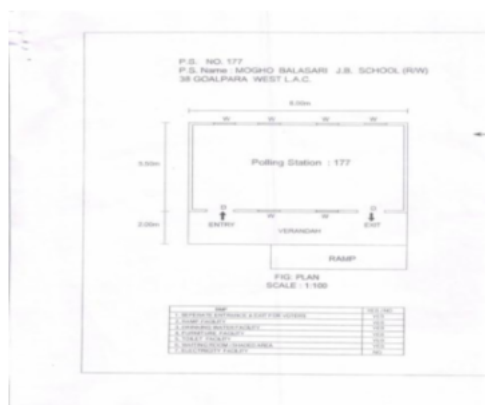

নিৰ্বাচক পঞ্জীয়ন বিষয়াৰ স্বাক্ষৰ

Nazri Naksha

Google Map View

Polling Station Building Front View

ভোটগ্ৰহন কেন্দ্ৰৰ সন্মুখৰ দৃশ্য

Cad View

Key MAP View

1 নাম : সীতা বানী ৰাভা স্বামীৰ নাম : চোহিংদ্রা ৰাভা ঘৰ নং : 00 বয়স : 35 লিঙ্গ : মহিলা	FLO0033969 ফটো উপলব্ধ	2 নাম : কেশব ৰাভা পিতাৰ নাম : খেচান ৰাভা ঘৰ নং : 1 বয়স : 73 লিঙ্গ : পুৰুষ	DZJ1284566 ফটো উপলব্ধ	3 নাম : খুকীবালা ৰাভা স্বামীৰ নাম : কেশব ৰাভা ঘৰ নং : 1 বয়স : 65 লিঙ্গ : মহিলা	DZJ1284577 ফটো উপলব্ধ
4 নাম : মিনতী ৰাভা স্বামীৰ নাম : ক্ষীৰেশ ৰাভা ঘৰ নং : 1 বয়স : 45 লিঙ্গ : মহিলা	DZJ1284624 ফটো উপলব্ধ	5 নাম : চীনা ৰাম ৰাভা পিতাৰ নাম : মজিৰাম ৰাভা ঘৰ নং : 1 বয়স : 42 লিঙ্গ : পুৰুষ	DZJ1284646 ফটো উপলব্ধ	6 নাম : হালিমা ৰাভা স্বামীৰ নাম : কেনোৰাম ৰাভা ঘৰ নং : 1 বয়স : 42 লিঙ্গ : মহিলা	DZJ1286835 ফটো উপলব্ধ
7 নাম : শহীদ ৰাভা পিতাৰ নাম : মজিৰাম ৰাভা ঘৰ নং : 1 বয়স : 38 লিঙ্গ : পুৰুষ	DZJ1284657 ফটো উপলব্ধ	8 নাম : কৰুনা কান্ত ৰাভা পিতাৰ নাম : কেশৱ ৰাভা ঘৰ নং : 1 বয়স : 29 লিঙ্গ : পুৰুষ	DZJ1293625 ফটো উপলব্ধ	9 নাম : দিপালী ৰাভা স্বামীৰ নাম : কুৰুনা কান্ত ৰাভা ঘৰ নং : 1 বয়স : 28 লিঙ্গ : মহিলা	DZJ0237800 ফটো উপলব্ধ
10 নাম : বন্দিতা ৰাভা স্বামীৰ নাম : শাহীদ ৰাভা ঘৰ নং : 1 বয়স : 27 লিঙ্গ : মহিলা	DZJ0424317 ফটো উপলব্ধ	11 নাম : নৃপেন ৰাভা পিতাৰ নাম : চৰন ৰাভা ঘৰ নং : 2 বয়স : 55 লিঙ্গ : পুৰুষ	DZJ1284679 ফটো উপলব্ধ	12 নাম : ৰূপালী ৰাভা স্বামীৰ নাম : নৃপেন ৰাভা ঘৰ নং : 2 বয়স : 51 লিঙ্গ : মহিলা	DZJ1284680 ফটো উপলব্ধ
13 নাম : চুনিতা ৰাভা স্বামীৰ নাম : ধুবেন ৰাভা ঘৰ নং : 2 বয়স : 41 লিঙ্গ : মহিলা	DZJ1284726 ফটো উপলব্ধ	14 নাম : ধুবেন ৰাভা পিতাৰ নাম : ৰাহিং ৰাভা ঘৰ নং : 2 বয়স : 38 লিঙ্গ : পুৰুষ	DZJ1284715 ফটো উপলব্ধ	15 নাম : ইলিজা কোচ স্বামীৰ নাম : তপন ৰাভা ঘৰ নং : 02 বয়স : 28 লিঙ্গ : মহিলা	DZJ1567569 ফটো উপলব্ধ
16 নাম : তপন ৰাভা পিতাৰ নাম : নৃপেন ৰাভা ঘৰ নং : 2 বয়স : 27 লিঙ্গ : পুৰুষ	DZJ0066316 ফটো উপলব্ধ	17 নাম : ৰিতু ৰাভা পিতাৰ নাম : নৃপেন ৰাভা ঘৰ নং : 2 বয়স : 25 লিঙ্গ : পুৰুষ	DZJ0358481 ফটো উপলব্ধ	18 নাম : পচমী ৰাভা স্বামীৰ নাম : ৰিতু ৰাভা ঘৰ নং : 2 বয়স : 25 লিঙ্গ : মহিলা	DZJ0540013 ফটো উপলব্ধ
19 নাম : চৰন ৰাভা পিতাৰ নাম : চিদল ৰাভা ঘৰ নং : 0 বয়স : 79 লিঙ্গ : পুৰুষ	DZJ1284748 ফটো উপলব্ধ	20 নাম : চাইনো ৰাভা স্বামীৰ নাম : চৰন ৰাভা ঘৰ নং : 0 বয়স : 75 লিঙ্গ : মহিলা	DZJ1284759 ফটো উপলব্ধ	21 নাম : গোবিন্দ ৰাভা পিতাৰ নাম : চৰন ৰাভা ঘৰ নং : 0 বয়স : 44 লিঙ্গ : পুৰুষ	DZJ1284782 ফটো উপলব্ধ
22 নাম : অনামিকা ৰাভা স্বামীৰ নাম : গোবিন্দ ৰাভা ঘৰ নং : 0 বয়স : 41 লিঙ্গ : মহিলা	DZJ1284793 ফটো উপলব্ধ	23 নাম : সুচিত্ৰা ৰাভা স্বামীৰ নাম : আনন্দ ৰাভা ঘৰ নং : 0 বয়স : 36 লিঙ্গ : মহিলা	DZJ1284771 ফটো উপলব্ধ	24 নাম : আনন্দ ৰাভা পিতাৰ নাম : চৰন ৰাভা ঘৰ নং : 0 বয়স : 30 লিঙ্গ : পুৰুষ	DZJ1284760 ফটো উপলব্ধ
25 নাম : দিপাংকৰ ৰাভা পিতাৰ নাম : আনন্দ ৰাভা ঘৰ নং : 3 বয়স : 25 লিঙ্গ : পুৰুষ	DZJ0528489 ফটো উপলব্ধ	# 26 নাম : পবিতা ৰাভা স্বামীৰ নাম : অন্ত ৰাভা ঘৰ নং : 03 বয়স : 24 লিঙ্গ : মহিলা	DZJ0559179 ফটো উপলব্ধ	27 নাম : হৰিশ ৰাভা পিতাৰ নাম : প্ৰানেশ্বৰ ৰাভা ঘৰ নং : 8 বয়স : 46 লিঙ্গ : পুৰুষ	DZJ1284839 ফটো উপলব্ধ
28 নাম : মেনকা ৰাভা স্বামীৰ নাম : হৰিশ ৰাভা ঘৰ নং : 8 বয়স : 38 লিঙ্গ : মহিলা	DZJ1284840 ফটো উপলব্ধ	29 নাম : প্ৰজিতা ৰাভা স্বামীৰ নাম : বিনোদ ৰাভা ঘৰ নং : 4 বয়স : 28 লিঙ্গ : মহিলা	DZJ0153965 ফটো উপলব্ধ	E 30 নাম : ভাকু ৰাভা স্বামীৰ নাম : নেত্ৰাৰাম ৰাভা ঘৰ নং : 5 বয়স : 78 লিঙ্গ : মহিলা	DZJ1284862 ফটো উপলব্ধ