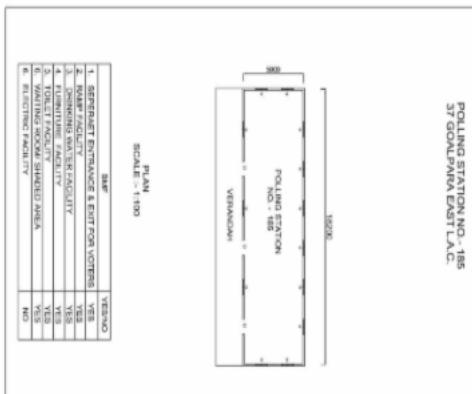

নিৰ্বাচক পঞ্জীয়ন বিষয়াৰ স্বাক্ষৰ

Nazri Naksha

Google Map View

Polling Station Building Front View

ভোটগ্ৰহন কেন্দ্ৰৰ সন্মুখৰ দৃশ্য

Cad View

Key MAP View

1 নাম : মহত চন্দ্ৰ পাম পিতাৰ নাম: টিকেन्द्रজিত বাক ঘৰ নং : 1 বয়স : 68 লিঙ্গ : পুৰুষ	BYK1254564 ফটো উপলব্ধ	2 নাম : মঞ্জু বালা ৰাভা স্বামীৰ নাম: মহত চন্দ্ৰ পাম ঘৰ নং : 1 বয়স : 63 লিঙ্গ : মহিলা	BYK1254575 ফটো উপলব্ধ	3 নাম : অম্লান জ্যোতি ৰাভা পিতাৰ নাম: মহত পাম ঘৰ নং : 1 বয়স : 31 লিঙ্গ : পুৰুষ	BYK1263087 ফটো উপলব্ধ
4 নাম : মল্লিকা ৰাভা পিতাৰ নাম: মহৎ চন্দ্ৰ পাম ঘৰ নং : 1 বয়স : 26 লিঙ্গ : মহিলা	BYK0392373 ফটো উপলব্ধ	5 নাম : উপেন্দ্ৰ ৰাভা পিতাৰ নাম: তাৰা চন্দ্ৰ ৰাভা ঘৰ নং : 1 কু বয়স : 20 লিঙ্গ : পুৰুষ	FLO0051938 ফটো উপলব্ধ	6 নাম : তাৰা চন্দ্ৰ ৰাভা পিতাৰ নাম: ঘটং ৰাভা ঘৰ নং : 1 কু বয়স : 55 লিঙ্গ : পুৰুষ	BYK1254586 ফটো উপলব্ধ
7 নাম : বিহুতীবালা ৰাভা স্বামীৰ নাম: তাৰাচন্দ্ৰ ৰাভা ঘৰ নং : 1 কু বয়স : 50 লিঙ্গ : মহিলা	BYK1254597 ফটো উপলব্ধ	8 নাম : প্ৰমেশ্বৰ ৰাভা পিতাৰ নাম: ভূপেন চন্দ্ৰ ৰাভা ঘৰ নং : 2 বয়স : 53 লিঙ্গ : পুৰুষ	BYK1254611 ফটো উপলব্ধ	9 নাম : প্ৰনয় ৰাভা পিতাৰ নাম: ভূপেন চন্দ্ৰ ৰাভা ঘৰ নং : 2 বয়স : 47 লিঙ্গ : পুৰুষ	BYK1254633 ফটো উপলব্ধ
10 নাম : তাপছ কুমাৰ ৰাভা পিতাৰ নাম: ভূপেন চন্দ্ৰ ৰাভা ঘৰ নং : 2 বয়স : 43 লিঙ্গ : পুৰুষ	BYK1254655 ফটো উপলব্ধ	11 নাম : ভানু বালা ৰাভা স্বামীৰ নাম: প্ৰমেশ্বৰ ৰাভা ঘৰ নং : 2 বয়স : 41 লিঙ্গ : মহিলা	BYK1254622 ফটো উপলব্ধ	12 নাম : পপী গগৈ পিতাৰ নাম: নিৰন্ত গগৈ ঘৰ নং : 2 বয়স : 34 লিঙ্গ : মহিলা	FHG1133171 ফটো উপলব্ধ
13 নাম : মৰমী ৰাভা পিতাৰ নাম: দীপক ৰাভা ঘৰ নং : 02 বয়স : 30 লিঙ্গ : মহিলা	GNK7036240 ফটো উপলব্ধ	14 নাম : নয়নী ৰাভা স্বামীৰ নাম: শিবচৰণ ৰাভা ঘৰ নং : 3 বয়স : 56 লিঙ্গ : মহিলা	BYK1254677 ফটো উপলব্ধ	15 নাম : বিনয় ৰাভা পিতাৰ নাম: শিব চৰণ ৰাভা ঘৰ নং : 3 বয়স : 43 লিঙ্গ : পুৰুষ	BYK1254688 ফটো উপলব্ধ
16 নাম : হনিতা ৰাভা স্বামীৰ নাম: হৰেশ্বৰ ৰাভা ঘৰ নং : 3 বয়স : 43 লিঙ্গ : মহিলা	BYK1263190 ফটো উপলব্ধ	17 নাম : বঞ্জীতা ৰাভা পিতাৰ নাম: শিব চৰণ ৰাভা ঘৰ নং : 3 বয়স : 41 লিঙ্গ : মহিলা	BYK1254702 ফটো উপলব্ধ	18 নাম : নোমীলা ৰাভা স্বামীৰ নাম: বিনয় ৰাভা ঘৰ নং : 3 বয়স : 40 লিঙ্গ : মহিলা	BYK1254699 ফটো উপলব্ধ
19 নাম : নবিন্দ্র ৰাভা পিতাৰ নাম: শিবচৰণ ৰাভা ঘৰ নং : 3 বয়স : 25 লিঙ্গ : পুৰুষ	BYK0681460 ফটো উপলব্ধ	20 নাম : হৰেশ্বৰ ৰাভা পিতাৰ নাম: শিব চৰণ ৰাভা ঘৰ নং : 3 কু বয়স : 39 লিঙ্গ : পুৰুষ	BYK1254713 ফটো উপলব্ধ	21 নাম : মায়ালানী ৰাভা স্বামীৰ নাম: দুখেশ্বৰ ৰাভা ঘৰ নং : 8 বয়স : 78 লিঙ্গ : মহিলা	BYK1254735 ফটো উপলব্ধ
22 নাম : লাচিত ৰাভা পিতাৰ নাম: দুখেশ্বৰ ৰাভা ঘৰ নং : 8 বয়স : 56 লিঙ্গ : পুৰুষ	BYK1254724 ফটো উপলব্ধ	23 নাম : বিচিত্ৰা ৰাভা স্বামীৰ নাম: লাচিত ৰাভা ঘৰ নং : 8 বয়স : 41 লিঙ্গ : মহিলা	BYK1254757 ফটো উপলব্ধ	24 নাম : মুন্না ৰাভা পিতাৰ নাম: কাবিল ৰাভা ঘৰ নং : 8 বয়স : 38 লিঙ্গ : পুৰুষ	BYK0153387 ফটো উপলব্ধ
25 নাম : শ্ৰেয়ালী ৰাভা স্বামীৰ নাম: হীৰালাল ৰাভা ঘৰ নং : 04 বয়স : 28 লিঙ্গ : মহিলা	BYK0212878 ফটো উপলব্ধ	26 নাম : কৌশল্যা ৰাভা স্বামীৰ নাম: মামুদ ৰাভা ঘৰ নং : 5 বয়স : 58 লিঙ্গ : মহিলা	BYK1254768 ফটো উপলব্ধ	27 নাম : মালতী ৰাভা স্বামীৰ নাম: জব্ৰেং ৰাভা ঘৰ নং : 5 বয়স : 28 লিঙ্গ : মহিলা	BYK0291443 ফটো উপলব্ধ
28 নাম : দিপাংকৰ ৰাভা পিতাৰ নাম: অজয় ৰাভা ঘৰ নং : 6 বয়স : 32 লিঙ্গ : পুৰুষ	BYK1604859 ফটো উপলব্ধ	29 নাম : পুহেশ্বৰী ৰাভা মাতৃৰ নাম: বিৰিশ ৰাভা ঘৰ নং : 6 বয়স : 28 লিঙ্গ : মহিলা	BYK0187765 ফটো উপলব্ধ	30 নাম : জয়মতী ৰাভা স্বামীৰ নাম: ৰজনী ৰাভা ঘৰ নং : 8 বয়স : 81 লিঙ্গ : মহিলা	BYK1254791 ফটো উপলব্ধ