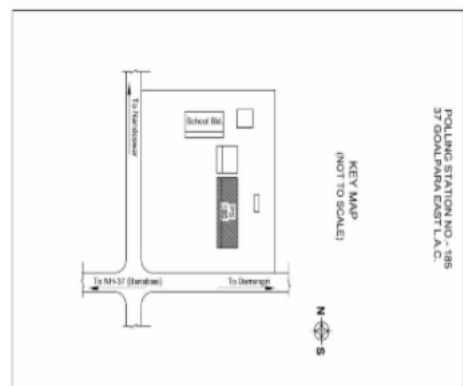

নিৰ্বাচক পঞ্জীয়ন বিষয়াৰ স্বাক্ষৰ

Nazri Naksha

Google Map View

Polling Station Building Front View

ভোটগ্ৰহন কেন্দ্ৰৰ সন্মুখৰ দৃশ্য

Cad View

Key MAP View

1 নাম : মহত চন্দ্ৰ পাম পিতাৰ নাম: টিকেन्द्रজিত বাক ঘৰ নং : 1 বয়স : 68 লিঙ্গ : পুৰুষ	BYK1254564 ফটো উপলব্ধ	2 নাম : মঞ্জু বালা ৰাভা স্বামীৰ নাম: মহত চন্দ্ৰ পাম ঘৰ নং : 1 বয়স : 63 লিঙ্গ : মহিলা	BYK1254575 ফটো উপলব্ধ	3 নাম : অম্লান জ্যোতি ৰাভা পিতাৰ নাম: মহত পাম ঘৰ নং : 1 বয়স : 31 লিঙ্গ : পুৰুষ	BYK1263087 ফটো উপলব্ধ
4 নাম : মল্লিকা ৰাভা পিতাৰ নাম: মহৎ চন্দ্ৰ পাম ঘৰ নং : 1 বয়স : 26 লিঙ্গ : মহিলা	BYK0392373 ফটো উপলব্ধ	5 নাম : উপেন্দ্ৰ ৰাভা পিতাৰ নাম: তাৰা চন্দ্ৰ ৰাভা ঘৰ নং : 1 কু বয়স : 20 লিঙ্গ : পুৰুষ	FLO0051938 ফটো উপলব্ধ	6 নাম : তাৰা চন্দ্ৰ ৰাভা পিতাৰ নাম: ঘটং ৰাভা ঘৰ নং : 1 কু বয়স : 55 লিঙ্গ : পুৰুষ	BYK1254586 ফটো উপলব্ধ
7 নাম : বিহুতীবালা ৰাভা স্বামীৰ নাম: তাৰাচন্দ্ৰ ৰাভা ঘৰ নং : 1 কু বয়স : 50 লিঙ্গ : মহিলা	BYK1254597 ফটো উপলব্ধ	8 নাম : প্ৰমেশ্বৰ ৰাভা পিতাৰ নাম: ভূপেন চন্দ্ৰ ৰাভা ঘৰ নং : 2 বয়স : 53 লিঙ্গ : পুৰুষ	BYK1254611 ফটো উপলব্ধ	9 নাম : প্ৰনয় ৰাভা পিতাৰ নাম: ভূপেন চন্দ্ৰ ৰাভা ঘৰ নং : 2 বয়স : 47 লিঙ্গ : পুৰুষ	BYK1254633 ফটো উপলব্ধ
10 নাম : তাপছ কুমাৰ ৰাভা পিতাৰ নাম: ভূপেন চন্দ্ৰ ৰাভা ঘৰ নং : 2 বয়স : 43 লিঙ্গ : পুৰুষ	BYK1254655 ফটো উপলব্ধ	11 নাম : ভানু বালা ৰাভা স্বামীৰ নাম: প্ৰমেশ্বৰ ৰাভা ঘৰ নং : 2 বয়স : 41 লিঙ্গ : মহিলা	BYK1254622 ফটো উপলব্ধ	12 নাম : পপী গগৈ পিতাৰ নাম: নিৰন্ত গগৈ ঘৰ নং : 2 বয়স : 34 লিঙ্গ : মহিলা	FHG1133171 ফটো উপলব্ধ
13 নাম : মৰমী ৰাভা পিতাৰ নাম: দীপক ৰাভা ঘৰ নং : 02 বয়স : 30 লিঙ্গ : মহিলা	GNK7036240 ফটো উপলব্ধ	14 নাম : নয়নী ৰাভা স্বামীৰ নাম: শিবচৰণ ৰাভা ঘৰ নং : 3 বয়স : 56 লিঙ্গ : মহিলা	BYK1254677 ফটো উপলব্ধ	15 নাম : বিনয় ৰাভা পিতাৰ নাম: শিব চৰণ ৰাভা ঘৰ নং : 3 বয়স : 43 লিঙ্গ : পুৰুষ	BYK1254688 ফটো উপলব্ধ
16 নাম : হনিতা ৰাভা স্বামীৰ নাম: হৰেশ্বৰ ৰাভা ঘৰ নং : 3 বয়স : 43 লিঙ্গ : মহিলা	BYK1263190 ফটো উপলব্ধ	17 নাম : বঞ্জীতা ৰাভা পিতাৰ নাম: শিব চৰণ ৰাভা ঘৰ নং : 3 বয়স : 41 লিঙ্গ : মহিলা	BYK1254702 ফটো উপলব্ধ	18 নাম : নোমীলা ৰাভা স্বামীৰ নাম: বিনয় ৰাভা ঘৰ নং : 3 বয়স : 40 লিঙ্গ : মহিলা	BYK1254699 ফটো উপলব্ধ
19 নাম : নবিন্দ্র ৰাভা পিতাৰ নাম: শিবচৰণ ৰাভা ঘৰ নং : 3 বয়স : 25 লিঙ্গ : পুৰুষ	BYK0681460 ফটো উপলব্ধ	20 নাম : হৰেশ্বৰ ৰাভা পিতাৰ নাম: শিব চৰণ ৰাভা ঘৰ নং : 3 কু বয়স : 39 লিঙ্গ : পুৰুষ	BYK1254713 ফটো উপলব্ধ	21 নাম : মায়ালানী ৰাভা স্বামীৰ নাম: দুখেশ্বৰ ৰাভা ঘৰ নং : 8 বয়স : 78 লিঙ্গ : মহিলা	BYK1254735 ফটো উপলব্ধ
22 নাম : লাচিত ৰাভা পিতাৰ নাম: দুখেশ্বৰ ৰাভা ঘৰ নং : 8 বয়স : 56 লিঙ্গ : পুৰুষ	BYK1254724 ফটো উপলব্ধ	23 নাম : বিচিত্ৰা ৰাভা স্বামীৰ নাম: লাচিত ৰাভা ঘৰ নং : 8 বয়স : 41 লিঙ্গ : মহিলা	BYK1254757 ফটো উপলব্ধ	24 নাম : মুন্না ৰাভা পিতাৰ নাম: কাবিল ৰাভা ঘৰ নং : 8 বয়স : 38 লিঙ্গ : পুৰুষ	BYK0153387 ফটো উপলব্ধ
25 নাম : শ্ৰেয়ালী ৰাভা স্বামীৰ নাম: হীৰালাল ৰাভা ঘৰ নং : 04 বয়স : 28 লিঙ্গ : মহিলা	BYK0212878 ফটো উপলব্ধ	26 নাম : কৌশল্যা ৰাভা স্বামীৰ নাম: মামুদ ৰাভা ঘৰ নং : 5 বয়স : 58 লিঙ্গ : মহিলা	BYK1254768 ফটো উপলব্ধ	27 নাম : মালতী ৰাভা স্বামীৰ নাম: জব্ৰেং ৰাভা ঘৰ নং : 5 বয়স : 28 লিঙ্গ : মহিলা	BYK0291443 ফটো উপলব্ধ
28 নাম : দিপাংকৰ ৰাভা পিতাৰ নাম: অজয় ৰাভা ঘৰ নং : 6 বয়স : 32 লিঙ্গ : পুৰুষ	BYK1604859 ফটো উপলব্ধ	29 নাম : পুহেশ্বৰী ৰাভা মাতৃৰ নাম: বিৰিশ ৰাভা ঘৰ নং : 6 বয়স : 28 লিঙ্গ : মহিলা	BYK0187765 ফটো উপলব্ধ	30 নাম : জয়মতী ৰাভা স্বামীৰ নাম: ৰজনী ৰাভা ঘৰ নং : 8 বয়স : 81 লিঙ্গ : মহিলা	BYK1254791 ফটো উপলব্ধ