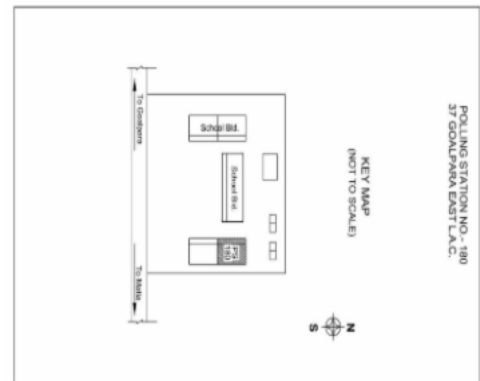

নিৰ্বাচক পঞ্জীয়ন বিষয়াৰ স্বাক্ষৰ

Nazri Naksha

Google Map View

Polling Station Building Front View

ভোটগ্ৰহন কেন্দ্ৰৰ সন্মুখৰ দৃশ্য

Cad View

Key MAP View

1 নাম : বঞ্জিতা ৰায় স্বামীৰ নাম: ধ্বজেন ৰায় ঘৰ নং : ১ বয়স : 58 লিঙ্গ : মহিলা	BYK0000687 ফটো উপলব্ধ	2 নাম : মানস জ্যোতি ৰায় পিতাৰ নাম: ধ্বজেন ৰায় ঘৰ নং : ১ বয়স : 27 লিঙ্গ : পুৰুষ	BYK0272823 ফটো উপলব্ধ	3 নাম : অক্ষয়জ্যোতি ৰায় পিতাৰ নাম: ধ্বজেন ৰায় ঘৰ নং : 1 বয়স : 24 লিঙ্গ : পুৰুষ	BYK1983808 ফটো উপলব্ধ
4 নাম : মানৱজ্যোতি দাস পিতাৰ নাম: শংকৰ দাস ঘৰ নং : ২ বয়স : 27 লিঙ্গ : পুৰুষ	BYK0280503 ফটো উপলব্ধ	5 নাম : অবলা কান্ত ৰায় পিতাৰ নাম: ৰোহিনী কান্ত ৰায় ঘৰ নং : ৩ বয়স : 65 লিঙ্গ : পুৰুষ	BYK1214591 ফটো উপলব্ধ	6 নাম : পঞ্চমী বালা ৰায় স্বামীৰ নাম: অবলা কান্ত ৰায় ঘৰ নং : ৩ বয়স : 55 লিঙ্গ : মহিলা	BYK1214604 ফটো উপলব্ধ
7 নাম : বন্দনা ৰায় স্বামীৰ নাম: জিতু ৰায় ঘৰ নং : ৩ বয়স : 32 লিঙ্গ : মহিলা	BYK1889630 ফটো উপলব্ধ	# 8 নাম : শ্বহিদ ৰায় পিতাৰ নাম: অবলা ৰায় ঘৰ নং : ৩ বয়স : 31 লিঙ্গ : পুৰুষ	BYK0014034 ফটো উপলব্ধ	9 নাম : হেৰম্ব ৰায় পিতাৰ নাম: বশিষ্ঠ ৰায় ঘৰ নং : ৩ বয়স : 27 লিঙ্গ : পুৰুষ	BYK0272492 ফটো উপলব্ধ
10 নাম : মিতালী ৰায় স্বামীৰ নাম: শ্বাহিদ ৰায় ঘৰ নং : ৩ বয়স : 26 লিঙ্গ : মহিলা	BYK0652099 ফটো উপলব্ধ	11 নাম : ফনী ৰায় পিতাৰ নাম: ৰোহিনী কান্ত ৰায় ঘৰ নং : ৩ বয়স : 53 লিঙ্গ : পুৰুষ	BYK1214671 ফটো উপলব্ধ	12 নাম : দিপীকা ৰায় স্বামীৰ নাম: ফনী ৰায় ঘৰ নং : 3 বয়স : 46 লিঙ্গ : মহিলা	BYK1214682 ফটো উপলব্ধ
13 নাম : প্ৰানজ্যোতি ৰায় পিতাৰ নাম: ফনী ৰায় ঘৰ নং : 3 বয়স : 24 লিঙ্গ : পুৰুষ	BYK1651900 ফটো উপলব্ধ	14 নাম : মমতা ৰায় পিতাৰ নাম: নিত্যা নন্দ ৰায় ঘৰ নং : 3 বয়স : 20 লিঙ্গ : মহিলা	FLO0017087 ফটো উপলব্ধ	15 নাম : জিতু ৰায় পিতাৰ নাম: অবলা কান্ত ৰায় ঘৰ নং : ৩ বয়স : 40 লিঙ্গ : পুৰুষ	BYK1214615 ফটো উপলব্ধ
16 নাম : তপন ৰায় পিতাৰ নাম: বশিষ্ঠ ঘৰ নং : 3 বয়স : 20 লিঙ্গ : পুৰুষ	FLO0029561 ফটো উপলব্ধ	17 নাম : ৰত্নাকৰ ৰায় পিতাৰ নাম: ৰোহিনী কান্ত ৰায় ঘৰ নং : ৩ বয়স : 54 লিঙ্গ : পুৰুষ	BYK1214693 ফটো উপলব্ধ	18 নাম : সজিতা ৰাভা স্বামীৰ নাম: ৰত্নাকৰ ৰায় ঘৰ নং : 3 বয়স : 38 লিঙ্গ : মহিলা	FSS1679567 ফটো উপলব্ধ
19 নাম : বশিষ্ঠ ৰায় পিতাৰ নাম: ৰোহিনী কান্ত ৰায় ঘৰ নং : ৩ বয়স : 60 লিঙ্গ : পুৰুষ	BYK1214648 ফটো উপলব্ধ	20 নাম : নিত্যানন্দ ৰায় পিতাৰ নাম: ৰোহিনী কান্ত ৰায় ঘৰ নং : ৩ বয়স : 58 লিঙ্গ : পুৰুষ	BYK1214659 ফটো উপলব্ধ	21 নাম : হিমালী ৰায় স্বামীৰ নাম: বশিষ্ঠ ৰায় ঘৰ নং : ৩ বয়স : 50 লিঙ্গ : মহিলা	BYK1214637 ফটো উপলব্ধ
22 নাম : নমিতা ৰায় স্বামীৰ নাম: নিত্যানন্দ ৰায় ঘৰ নং : ৩ বয়স : 48 লিঙ্গ : মহিলা	BYK1214660 ফটো উপলব্ধ	S 23 নাম : দ্ৰুপদী ৰায় স্বামীৰ নাম: মেঘ নাথ ৰায় ঘৰ নং : ৪ বয়স : 58 লিঙ্গ : মহিলা	BYK1214739 ফটো উপলব্ধ	S 24 নাম : মালতি ৰায় পিতাৰ নাম: মেঘ নাথ ৰায় ঘৰ নং : ৪ বয়স : 40 লিঙ্গ : মহিলা	BYK1214740 ফটো উপলব্ধ
25 নাম : গৌতম ৰায় পিতাৰ নাম: মেঘ নাথ ৰায় ঘৰ নং : ৪ বয়স : 28 লিঙ্গ : পুৰুষ	BYK0154195 ফটো উপলব্ধ	26 নাম : প্ৰমিলা ৰায় স্বামীৰ নাম: জয় গোপাল ৰায় ঘৰ নং : ৪ বয়স : 27 লিঙ্গ : মহিলা	BYK0387712 ফটো উপলব্ধ	27 নাম : নবনিতা ৰায় স্বামীৰ নাম: গৌতম ৰায় ঘৰ নং : 4 বয়স : 26 লিঙ্গ : মহিলা	BYK0682534 ফটো উপলব্ধ
28 নাম : জয় গোপাল ৰায় পিতাৰ নাম: মেঘনাথ ৰায় ঘৰ নং : 4 বয়স : 30 লিঙ্গ : পুৰুষ	BYK1889765 ফটো উপলব্ধ	29 নাম : লীলাবতী নাথ স্বামীৰ নাম: ভূপেন্দ্ৰ চন্দ্ৰ নাথ ঘৰ নং : ৬ বয়স : 60 লিঙ্গ : মহিলা	BYK1214773 ফটো উপলব্ধ	30 নাম : প্ৰশান্ত নাথ পিতাৰ নাম: ভূপেন্দ্ৰ চন্দ্ৰ নাথ ঘৰ নং : ৬ বয়স : 45 লিঙ্গ : পুৰুষ	BYK1214784 ফটো উপলব্ধ