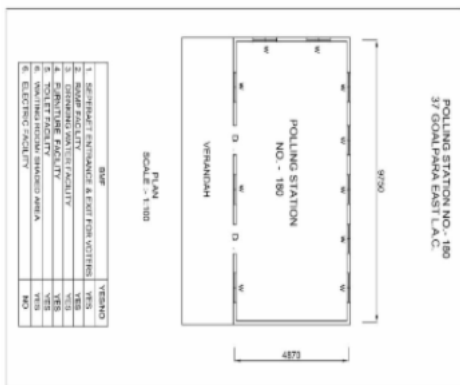

নিৰ্বাচক পঞ্জীয়ন বিষয়াৰ স্বাক্ষৰ

Nazri Naksha

Google Map View

Polling Station Building Front View

ভোটগ্ৰহন কেন্দ্ৰৰ সন্মুখৰ দৃশ্য

Cad View

Key MAP View

1 নাম : বঞ্জিতা ৰায় স্বামীৰ নাম: ধ্বজেন ৰায় ঘৰ নং : ১ বয়স : 58 লিঙ্গ : মহিলা	BYK0000687 ফটো উপলব্ধ	2 নাম : মানস জ্যোতি ৰায় পিতাৰ নাম: ধ্বজেন ৰায় ঘৰ নং : ১ বয়স : 27 লিঙ্গ : পুৰুষ	BYK0272823 ফটো উপলব্ধ	3 নাম : অক্ষয়জ্যোতি ৰায় পিতাৰ নাম: ধ্বজেন ৰায় ঘৰ নং : 1 বয়স : 24 লিঙ্গ : পুৰুষ	BYK1983808 ফটো উপলব্ধ
4 নাম : মানৱজ্যোতি দাস পিতাৰ নাম: শংকৰ দাস ঘৰ নং : ২ বয়স : 27 লিঙ্গ : পুৰুষ	BYK0280503 ফটো উপলব্ধ	5 নাম : অবলা কান্ত ৰায় পিতাৰ নাম: ৰোহিনী কান্ত ৰায় ঘৰ নং : ৩ বয়স : 65 লিঙ্গ : পুৰুষ	BYK1214591 ফটো উপলব্ধ	6 নাম : পঞ্চমী বালা ৰায় স্বামীৰ নাম: অবলা কান্ত ৰায় ঘৰ নং : ৩ বয়স : 55 লিঙ্গ : মহিলা	BYK1214604 ফটো উপলব্ধ
7 নাম : বন্দনা ৰায় স্বামীৰ নাম: জিতু ৰায় ঘৰ নং : ৩ বয়স : 32 লিঙ্গ : মহিলা	BYK1889630 ফটো উপলব্ধ	# 8 নাম : শ্বহিদ ৰায় পিতাৰ নাম: অবলা ৰায় ঘৰ নং : ৩ বয়স : 31 লিঙ্গ : পুৰুষ	BYK0014034 ফটো উপলব্ধ	9 নাম : হেৰম্ব ৰায় পিতাৰ নাম: বশিষ্ঠ ৰায় ঘৰ নং : ৩ বয়স : 27 লিঙ্গ : পুৰুষ	BYK0272492 ফটো উপলব্ধ
10 নাম : মিতালী ৰায় স্বামীৰ নাম: শ্বাহিদ ৰায় ঘৰ নং : ৩ বয়স : 26 লিঙ্গ : মহিলা	BYK0652099 ফটো উপলব্ধ	11 নাম : ফনী ৰায় পিতাৰ নাম: ৰোহিনী কান্ত ৰায় ঘৰ নং : ৩ বয়স : 53 লিঙ্গ : পুৰুষ	BYK1214671 ফটো উপলব্ধ	12 নাম : দিপীকা ৰায় স্বামীৰ নাম: ফনী ৰায় ঘৰ নং : 3 বয়স : 46 লিঙ্গ : মহিলা	BYK1214682 ফটো উপলব্ধ
13 নাম : প্ৰানজ্যোতি ৰায় পিতাৰ নাম: ফনী ৰায় ঘৰ নং : 3 বয়স : 24 লিঙ্গ : পুৰুষ	BYK1651900 ফটো উপলব্ধ	14 নাম : মমতা ৰায় পিতাৰ নাম: নিত্যা নন্দ ৰায় ঘৰ নং : 3 বয়স : 20 লিঙ্গ : মহিলা	FLO0017087 ফটো উপলব্ধ	15 নাম : জিতু ৰায় পিতাৰ নাম: অবলা কান্ত ৰায় ঘৰ নং : ৩ বয়স : 40 লিঙ্গ : পুৰুষ	BYK1214615 ফটো উপলব্ধ
16 নাম : তপন ৰায় পিতাৰ নাম: বশিষ্ঠ ঘৰ নং : 3 বয়স : 20 লিঙ্গ : পুৰুষ	FLO0029561 ফটো উপলব্ধ	17 নাম : ৰত্নাকৰ ৰায় পিতাৰ নাম: ৰোহিনী কান্ত ৰায় ঘৰ নং : ৩ বয়স : 54 লিঙ্গ : পুৰুষ	BYK1214693 ফটো উপলব্ধ	18 নাম : সজিতা ৰাভা স্বামীৰ নাম: ৰত্নাকৰ ৰায় ঘৰ নং : 3 বয়স : 38 লিঙ্গ : মহিলা	FSS1679567 ফটো উপলব্ধ
19 নাম : বশিষ্ঠ ৰায় পিতাৰ নাম: ৰোহিনী কান্ত ৰায় ঘৰ নং : ৩ বয়স : 60 লিঙ্গ : পুৰুষ	BYK1214648 ফটো উপলব্ধ	20 নাম : নিত্যানন্দ ৰায় পিতাৰ নাম: ৰোহিনী কান্ত ৰায় ঘৰ নং : ৩ বয়স : 58 লিঙ্গ : পুৰুষ	BYK1214659 ফটো উপলব্ধ	21 নাম : হিমালী ৰায় স্বামীৰ নাম: বশিষ্ঠ ৰায় ঘৰ নং : ৩ বয়স : 50 লিঙ্গ : মহিলা	BYK1214637 ফটো উপলব্ধ
22 নাম : নমিতা ৰায় স্বামীৰ নাম: নিত্যানন্দ ৰায় ঘৰ নং : ৩ বয়স : 48 লিঙ্গ : মহিলা	BYK1214660 ফটো উপলব্ধ	S 23 নাম : দ্ৰুপদী ৰায় স্বামীৰ নাম: মেঘ নাথ ৰায় ঘৰ নং : ৪ বয়স : 58 লিঙ্গ : মহিলা	BYK1214739 ফটো উপলব্ধ	S 24 নাম : মালতি ৰায় পিতাৰ নাম: মেঘ নাথ ৰায় ঘৰ নং : ৪ বয়স : 40 লিঙ্গ : মহিলা	BYK1214740 ফটো উপলব্ধ
25 নাম : গৌতম ৰায় পিতাৰ নাম: মেঘ নাথ ৰায় ঘৰ নং : ৪ বয়স : 28 লিঙ্গ : পুৰুষ	BYK0154195 ফটো উপলব্ধ	26 নাম : প্ৰমিলা ৰায় স্বামীৰ নাম: জয় গোপাল ৰায় ঘৰ নং : ৪ বয়স : 27 লিঙ্গ : মহিলা	BYK0387712 ফটো উপলব্ধ	27 নাম : নবনিতা ৰায় স্বামীৰ নাম: গৌতম ৰায় ঘৰ নং : 4 বয়স : 26 লিঙ্গ : মহিলা	BYK0682534 ফটো উপলব্ধ
28 নাম : জয় গোপাল ৰায় পিতাৰ নাম: মেঘনাথ ৰায় ঘৰ নং : 4 বয়স : 30 লিঙ্গ : পুৰুষ	BYK1889765 ফটো উপলব্ধ	29 নাম : লীলাবতী নাথ স্বামীৰ নাম: ভূপেন্দ্ৰ চন্দ্ৰ নাথ ঘৰ নং : ৬ বয়স : 60 লিঙ্গ : মহিলা	BYK1214773 ফটো উপলব্ধ	30 নাম : প্ৰশান্ত নাথ পিতাৰ নাম: ভূপেন্দ্ৰ চন্দ্ৰ নাথ ঘৰ নং : ৬ বয়স : 45 লিঙ্গ : পুৰুষ	BYK1214784 ফটো উপলব্ধ