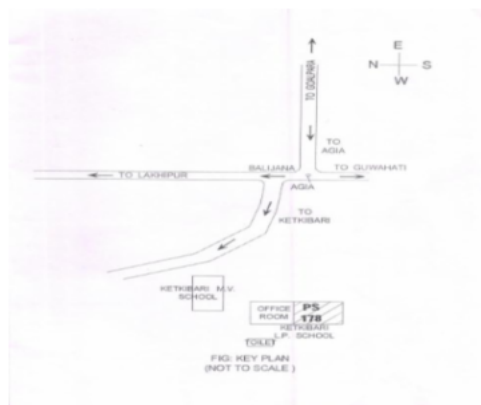

Cad View

Key MAP View