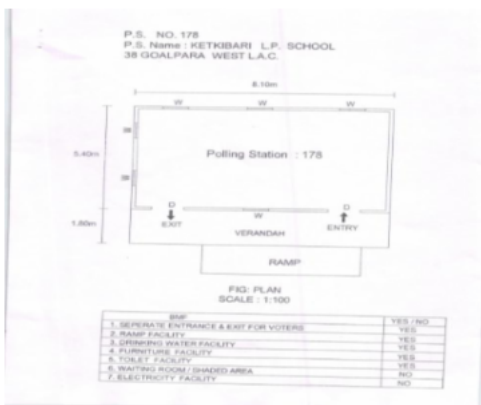

নিৰ্বাচক পঞ্জীয়ন বিষয়াৰ স্বাক্ষৰ

Nazri Naksha

Google Map View

Polling Station Building Front View

ভোটগ্ৰহন কেন্দ্ৰৰ সন্মুখৰ দৃশ্য

Cad View

Key MAP View

<p>S 1 DZJ1295949</p> <p>নাম : শান্তা ৰাণী ৰাভা স্বামীৰ নাম : বীৰেন চন্দ্ৰ ৰাভা ঘৰ নং : 0 বয়স : 42 লিঙ্গ : মহিলা</p> <p>ফটো উপলব্ধ</p>	<p>2 DZJ0265660</p> <p>নাম : সাবিত্ৰী ৰাভা পিতাৰ নাম : নয়ন্ত ৰাভা ঘৰ নং : 0 বয়স : 25 লিঙ্গ : মহিলা</p> <p>ফটো উপলব্ধ</p>	<p>3 DZJ0477612</p> <p>নাম : শৈলেনদ্ৰ ৰাভা পিতাৰ নাম : থবেন ৰাভা ঘৰ নং : 08 বয়স : 23 লিঙ্গ : পুৰুষ</p> <p>ফটো উপলব্ধ</p>
<p>4 DZJ1294582</p> <p>নাম : দীপু ৰাভা পিতাৰ নাম : সমুদ্ৰ ৰাভা ঘৰ নং : 10খ বয়স : 37 লিঙ্গ : পুৰুষ</p> <p>ফটো উপলব্ধ</p>	<p>5 DZJ0237271</p> <p>নাম : নৱজ্যোতি ৰাভা পিতাৰ নাম : শক্ৰেং ৰাভা ঘৰ নং : 16 বয়স : 28 লিঙ্গ : পুৰুষ</p> <p>ফটো উপলব্ধ</p>	<p>S 6 DZJ0295543</p> <p>নাম : প্ৰতিমা ৰাভা পিতাৰ নাম : কেপ্ত ৰাভা ঘৰ নং : 16 বয়স : 26 লিঙ্গ : মহিলা</p> <p>ফটো উপলব্ধ</p>
<p>7 DZJ1285707</p> <p>নাম : লতিশ ৰাভা পিতাৰ নাম : ৰত্নেশ্বৰ ৰাভা ঘৰ নং : 1 বয়স : 41 লিঙ্গ : পুৰুষ</p> <p>ফটো উপলব্ধ</p>	<p>8 DZJ1285810</p> <p>নাম : সনদিপ ৰাভা পিতাৰ নাম : নাগেশ ৰাভা ঘৰ নং : 1 বয়স : 45 লিঙ্গ : পুৰুষ</p> <p>ফটো উপলব্ধ</p>	<p># 9 DZJ1287667</p> <p>নাম : নমিতা ৰাভা স্বামীৰ নাম : চগেন ৰাভা ঘৰ নং : 18 বয়স : 41 লিঙ্গ : মহিলা</p> <p>ফটো উপলব্ধ</p>
<p># 10 DZJ0529818</p> <p>নাম : নমৰিতা ৰাভা পিতাৰ নাম : দিপক ৰাভা ঘৰ নং : 19 বয়স : 22 লিঙ্গ : মহিলা</p> <p>ফটো উপলব্ধ</p>	<p>11 DZJ0081117</p> <p>নাম : ৰঞ্জমনি ৰাভা স্বামীৰ নাম : অনন্ত ৰাভা ঘৰ নং : 28 বয়স : 29 লিঙ্গ : মহিলা</p> <p>ফটো উপলব্ধ</p>	<p>12 DZJ0478115</p> <p>নাম : বুদ্ধ মোহন ৰাভা পিতাৰ নাম : বিনেশ ৰাভা ঘৰ নং : 24 বয়স : 24 লিঙ্গ : পুৰুষ</p> <p>ফটো উপলব্ধ</p>
<p>13 DZJ1294593</p> <p>নাম : সৰলা ৰাভা স্বামীৰ নাম : প্ৰবীণ ৰাভা ঘৰ নং : 25 বয়স : 45 লিঙ্গ : মহিলা</p> <p>ফটো উপলব্ধ</p>	<p>14 DZJ0355842</p> <p>নাম : ৰঙগালী ৰাভা স্বামীৰ নাম : প্ৰমদ ৰাভা ঘৰ নং : 25 বয়স : 26 লিঙ্গ : মহিলা</p> <p>ফটো উপলব্ধ</p>	<p>15 DZJ0355834</p> <p>নাম : ৰূপজ্যোতি ৰাভা পিতাৰ নাম : বেছাল ৰাভা ঘৰ নং : 29 বয়স : 25 লিঙ্গ : পুৰুষ</p> <p>ফটো উপলব্ধ</p>
<p>16 DZJ0478339</p> <p>নাম : দীপজ্যোতি ৰাভা পিতাৰ নাম : বেছাল ৰাভা ঘৰ নং : 27 বয়স : 23 লিঙ্গ : পুৰুষ</p> <p>ফটো উপলব্ধ</p>	<p>17 DZJ0559542</p> <p>নাম : ৰিতা ৰাভা স্বামীৰ নাম : সুনীল ৰাভা ঘৰ নং : 28 বয়স : 24 লিঙ্গ : মহিলা</p> <p>ফটো উপলব্ধ</p>	<p>18 DZJ0509851</p> <p>নাম : ববিতা ৰাভা স্বামীৰ নাম : বিনোদ ৰাভা ঘৰ নং : 28 বয়স : 23 লিঙ্গ : মহিলা</p> <p>ফটো উপলব্ধ</p>
<p>19 DZJ8799652</p> <p>নাম : কৰণ ৰাভা পিতাৰ নাম : নিখিল চন্দ্ৰ ৰাভা ঘৰ নং : 32 বয়স : 21 লিঙ্গ : পুৰুষ</p> <p>ফটো উপলব্ধ</p>	<p>20 DZJ0348813</p> <p>নাম : জ্যোতিপ্ৰসাদ ৰাভা পিতাৰ নাম : পৰিমল কুমাৰ ৰাভা ঘৰ নং : 32 ক বয়স : 25 লিঙ্গ : পুৰুষ</p> <p>ফটো উপলব্ধ</p>	<p>21 DZJ1597188</p> <p>নাম : গীতা ৰাভা স্বামীৰ নাম : পৰিমল ৰাভা ঘৰ নং : 32 ক বয়স : 37 লিঙ্গ : মহিলা</p> <p>ফটো উপলব্ধ</p>
<p>22 DZJ1451714</p> <p>নাম : অঞ্জলী ৰাভা স্বামীৰ নাম : বিপুল ৰাভা ঘৰ নং : 35 বয়স : 41 লিঙ্গ : মহিলা</p> <p>ফটো উপলব্ধ</p>	<p>23 DZJ1286960</p> <p>নাম : প্ৰিনচন সাংমা পিতাৰ নাম : ৰবিৰাম মাৰাক ঘৰ নং : 39 বয়স : 62 লিঙ্গ : পুৰুষ</p> <p>ফটো উপলব্ধ</p>	<p>24 DZJ0528042</p> <p>নাম : মহেশ্বৰ ৰাভা পিতাৰ নাম : ক্ষীৰোদ মোহন ৰাভা ঘৰ নং : 37 বয়স : 54 লিঙ্গ : পুৰুষ</p> <p>ফটো উপলব্ধ</p>
<p>25 DZJ1294606</p> <p>নাম : নিমানী ৰাভা স্বামীৰ নাম : উদ্ধৱ চন্দ্ৰ ৰাভা ঘৰ নং : 39 বয়স : 42 লিঙ্গ : মহিলা</p> <p>ফটো উপলব্ধ</p>	<p>26 DZJ8821027</p> <p>নাম : কুনাল ৰাভা পিতাৰ নাম : মহেশ্বৰ ৰাভা ঘৰ নং : 37 বয়স : 23 লিঙ্গ : পুৰুষ</p> <p>ফটো উপলব্ধ</p>	<p>27 FLO0035691</p> <p>নাম : কুনাল ৰাভা পিতাৰ নাম : মহেশ্বৰ ৰাভা ঘৰ নং : 37 বয়স : 22 লিঙ্গ : পুৰুষ</p> <p>ফটো উপলব্ধ</p>
<p>28 FLO0093237</p> <p>নাম : প্ৰনব জ্যোতি ৰাভা পিতাৰ নাম : মহেশ্বৰ ৰাভা ঘৰ নং : 37 বয়স : 20 লিঙ্গ : পুৰুষ</p> <p>ফটো উপলব্ধ</p>	<p>29 DZJ1287327</p> <p>নাম : ৰহিত ৰাভা পিতাৰ নাম : কামাখ্যা ৰাভা ঘৰ নং : 82 বয়স : 42 লিঙ্গ : পুৰুষ</p> <p>ফটো উপলব্ধ</p>	<p>30 DZJ0498345</p> <p>নাম : জুবিন ৰাভা মাতৃৰ নাম : চম্পলী ৰাভা ঘৰ নং : 49 বয়স : 23 লিঙ্গ : পুৰুষ</p> <p>ফটো উপলব্ধ</p>