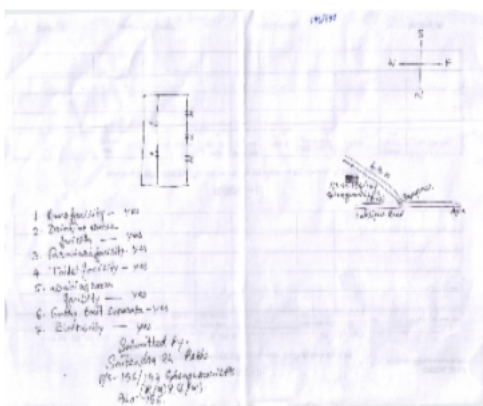

নিৰ্বাচক পঞ্জীয়ন বিষয়াৰ স্বাক্ষৰ

Nazri Naksha

Google Map View

Polling Station Building Front View

ভোটগ্ৰন্থন কেন্দ্ৰৰ সন্মুখৰ দৃশ্য

Cad View

Key MAP View

1 নাম : হেমৰাজ ৰাভা পিতাৰ নাম: আনন্দ মোহন ৰাভা ঘৰ নং : 2 বয়স : 23 লিঙ্গ : পুৰুষ	DZJ0580936 ফটো উপলব্ধ	S2 2 নাম : ৰিতু ৰাজ ৰাভা পিতাৰ নাম: বিষ্ণু প্ৰচাদ ৰাভা ঘৰ নং : 05 বয়স : 22 লিঙ্গ : পুৰুষ	DZJ1667161 ফটো উপলব্ধ	3 নাম : চবিনা ৰাভা স্বামীৰ নাম: দেবেন্দ্ৰ ৰাভা ঘৰ নং : 12 বয়স : 36 লিঙ্গ : মহিলা	DZJ0002287 ফটো উপলব্ধ
4 নাম : আজলি ৰাভা স্বামীৰ নাম: ধৰ্জেন ৰাভা ঘৰ নং : 12 বয়স : 31 লিঙ্গ : মহিলা	DZJ0020347 ফটো উপলব্ধ	5 নাম : পৃথীৰাজ ৰাভা পিতাৰ নাম: ভাৰত ৰাভা ঘৰ নং : 19 বয়স : 24 লিঙ্গ : পুৰুষ	DZJ0570887 ফটো উপলব্ধ	S2 6 নাম : পল্লব ৰাভা পিতাৰ নাম: মুকুঞ্জ চন্দ্ৰ ৰাভা ঘৰ নং : 20 বয়স : 24 লিঙ্গ : পুৰুষ	DZJ0472563 ফটো উপলব্ধ
S 7 নাম : বীৰবল ৰাভা পিতাৰ নাম: শুকুপ ৰাভা ঘৰ নং : 24 বয়স : 51 লিঙ্গ : পুৰুষ	DZJ0467381 ফটো উপলব্ধ	#2 8 নাম : বণিকা ৰাভা স্বামীৰ নাম: বীৰবল ৰাভা ঘৰ নং : 22 বয়স : 41 লিঙ্গ : মহিলা	DZJ0467407 ফটো উপলব্ধ	9 নাম : বনদীপ ৰাভা পিতাৰ নাম: জিতেন ৰাভা ঘৰ নং : 26 বয়স : 26 লিঙ্গ : পুৰুষ	DZJ0371393 ফটো উপলব্ধ
10 নাম : অমিত ৰাভা পিতাৰ নাম: বাপুৰাম ৰাভা ঘৰ নং : 28 বয়স : 30 লিঙ্গ : পুৰুষ	DZJ0093419 ফটো উপলব্ধ	11 নাম : অভিজিত ৰাভা পিতাৰ নাম: বাপুৰাম ৰাভা ঘৰ নং : 28 বয়স : 29 লিঙ্গ : পুৰুষ	DZJ0094045 ফটো উপলব্ধ	S2 12 নাম : বধুৰাম ৰাভা পিতাৰ নাম: প্ৰাণেশ্বৰ ৰাভা ঘৰ নং : 30 বয়স : 126 লিঙ্গ : পুৰুষ	DZJ0100156 ফটো উপলব্ধ
13 নাম : বনমালী ৰাভা মাতৃৰ নাম: বিমলা ৰাভা ঘৰ নং : 35 ক বয়স : 26 লিঙ্গ : মহিলা	DZJ0512103 ফটো উপলব্ধ	#2 14 নাম : মাজনী ৰাভা পিতাৰ নাম: বেজেন ৰাভা ঘৰ নং : 36 ক বয়স : 28 লিঙ্গ : মহিলা	DZJ0115287 ফটো উপলব্ধ	15 নাম : লক্ষ্মী ৰাভা স্বামীৰ নাম: সুনীল ৰাভা ঘৰ নং : 36 বয়স : 28 লিঙ্গ : মহিলা	DZJ1677145 ফটো উপলব্ধ
16 নাম : কামিনী ৰাভা স্বামীৰ নাম: মহিম চন্দ্ৰ ৰাভা ঘৰ নং : 44 বয়স : 27 লিঙ্গ : মহিলা	DZJ1648807 ফটো উপলব্ধ	S2 17 নাম : গৌতম ৰাভা পিতাৰ নাম: পৰেন্দ্ৰ চন্দ্ৰ ৰাভা ঘৰ নং : 44 বয়স : 23 লিঙ্গ : পুৰুষ	DZJ0581090 ফটো উপলব্ধ	18 নাম : দেভিদ ৰাভা পিতাৰ নাম: নেহাৰাম ৰাভা ঘৰ নং : 45 বয়স : 24 লিঙ্গ : পুৰুষ	DZJ0580977 ফটো উপলব্ধ
19 নাম : জাহ্নবী ৰাভা পিতাৰ নাম: নবিন ৰাভা ঘৰ নং : 46 বয়স : 23 লিঙ্গ : মহিলা	DZJ1677509 ফটো উপলব্ধ	20 নাম : গোপী মোহন ৰাভা পিতাৰ নাম: প্ৰবিন ৰাভা ঘৰ নং : 46 ক বয়স : 30 লিঙ্গ : পুৰুষ	DZJ1628494 ফটো উপলব্ধ	21 নাম : ইতালী ৰাভা স্বামীৰ নাম: গোপীমোহন ৰাভা ঘৰ নং : 46 ক বয়স : 23 লিঙ্গ : মহিলা	DZJ0578435 ফটো উপলব্ধ
22 নাম : বিনোদী ৰাভা পিতাৰ নাম: ললিত ৰাভা ঘৰ নং : ৫৭ বয়স : 28 লিঙ্গ : পুৰুষ	DZJ0181842 ফটো উপলব্ধ	23 নাম : চন্দনা ৰাভা স্বামীৰ নাম: সুকেন্দ্ৰ ৰাভা ঘৰ নং : ৫৭ ক বয়স : 29 লিঙ্গ : মহিলা	DZJ0221309 ফটো উপলব্ধ	R 24 নাম : ভবেশ ৰাভা পিতাৰ নাম: বুদ্ধৰাম ৰাভা ঘৰ নং : 57 বয়স : 24 লিঙ্গ : পুৰুষ	DZJ0570937 ফটো উপলব্ধ
25 নাম : লীলারতী ৰাভা স্বামীৰ নাম: বাহেন ৰাভা ঘৰ নং : ৬৪ বয়স : 36 লিঙ্গ : মহিলা	DZJ0161547 ফটো উপলব্ধ	26 নাম : অমিত কুমাৰ ৰাভা পিতাৰ নাম: এনাৰাম ৰাভা ঘৰ নং : 66 বয়স : 26 লিঙ্গ : পুৰুষ	DZJ0419697 ফটো উপলব্ধ	#2 27 নাম : ডেনি ৰাভা পিতাৰ নাম: বিকা ৰাভা ঘৰ নং : 92 বয়স : 39 লিঙ্গ : পুৰুষ	DZJ0569186 ফটো উপলব্ধ
28 নাম : ডিম্পল ৰাভা পিতাৰ নাম: বিকা ৰাভা ঘৰ নং : 67 বয়স : 33 লিঙ্গ : মহিলা	DZJ1647197 ফটো উপলব্ধ	29 নাম : টাইটাস ৰাভা পিতাৰ নাম: যোচেফ ৰাভা ঘৰ নং : 67 বয়স : 22 লিঙ্গ : পুৰুষ	FLO0046433 ফটো উপলব্ধ	30 নাম : বিদ্যাপত্নী ৰাভা পিতাৰ নাম: পিতাৰ ৰাভা ঘৰ নং : 68 বয়স : 25 লিঙ্গ : মহিলা	DZJ0381285 ফটো উপলব্ধ