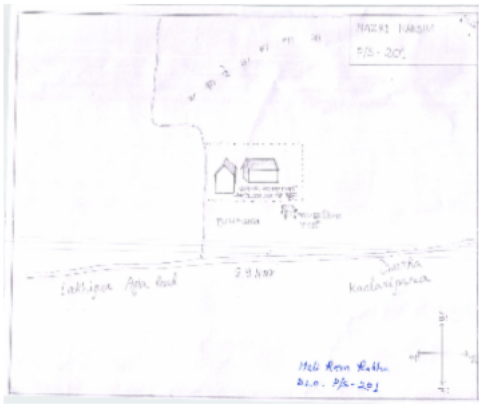

Nazri Naksha