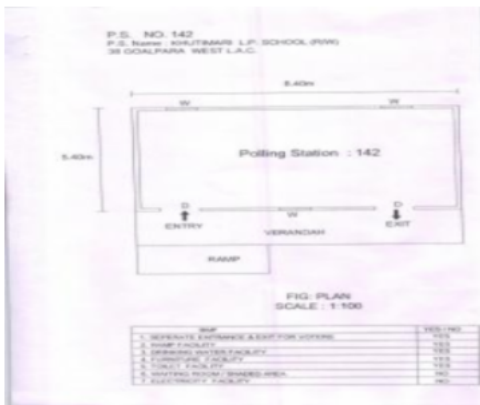

নিৰ্বাচক পঞ্জীয়ন বিষয়াৰ স্বাক্ষৰ

Nazri Naksha

Google Map View

Polling Station Building Front View

ভোটগ্ৰহন কেন্দ্ৰৰ সন্মুখৰ দৃশ্য

Cad View

Key MAP View

1 নাম : মল্লিকা খাতুন স্বামীৰ নাম: সোনাউল্লা সেখ ঘৰ নং : 1 বয়স : 67 লিঙ্গ : মহিলা	DZJ1024573 ফটো উপলব্ধ	# 2 নাম : নূৰ আমিন পিতাৰ নাম: সোনাউল্লা সেখ ঘৰ নং : 1 বয়স : 27 লিঙ্গ : পুৰুষ	DZJ0249003 ফটো উপলব্ধ	3 নাম : আনিছা খাতুন স্বামীৰ নাম: নূৰ আমিন ঘৰ নং : 1 বয়স : 22 লিঙ্গ : মহিলা	DZJ8828691 ফটো উপলব্ধ
4 নাম : চান মিঞা পিতাৰ নাম: মোনছেৰ আলী ঘৰ নং : 2 বয়স : 69 লিঙ্গ : পুৰুষ	DZJ1024608 ফটো উপলব্ধ	5 নাম : আনোৱাৰা খাতুন স্বামীৰ নাম: চান মিঞা ঘৰ নং : 2 বয়স : 63 লিঙ্গ : মহিলা	DZJ1024619 ফটো উপলব্ধ	6 নাম : জিয়াৰুল হক পিতাৰ নাম: চান মিঞা ঘৰ নং : 2 বয়স : 28 লিঙ্গ : পুৰুষ	DZJ0259556 ফটো উপলব্ধ
7 নাম : ছামিনা খাতুন স্বামীৰ নাম: জিয়াৰুল হক ঘৰ নং : 2 বয়স : 26 লিঙ্গ : মহিলা	DZJ0284612 ফটো উপলব্ধ	8 নাম : আনোৱাৰা হুছাইন পিতাৰ নাম: চান মিঞা ঘৰ নং : 2 বয়স : 32 লিঙ্গ : পুৰুষ	DZJ1031874 ফটো উপলব্ধ	9 নাম : হাবিবা খাতুন স্বামীৰ নাম: আনোৱাৰা হুছাইন ঘৰ নং : 2 বয়স : 32 লিঙ্গ : মহিলা	DZJ1031998 ফটো উপলব্ধ
10 নাম : আব্দুল মালেক পিতাৰ নাম: চান মিঞা ঘৰ নং : 2 বয়স : 43 লিঙ্গ : পুৰুষ	DZJ1024620 ফটো উপলব্ধ	11 নাম : মমতাজ বেগম স্বামীৰ নাম: আব্দুল মালেক ঘৰ নং : 2 বয়স : 39 লিঙ্গ : মহিলা	DZJ1024631 ফটো উপলব্ধ	12 নাম : ছফিকুল ইছলাম পিতাৰ নাম: আব্দুল মালেক ঘৰ নং : 2 বয়স : 23 লিঙ্গ : পুৰুষ	DZJ1672708 ফটো উপলব্ধ
13 নাম : বুবিনা খাতুন পিতাৰ নাম: আব্দুল মালেক ঘৰ নং : 2 বয়স : 21 লিঙ্গ : মহিলা	DZJ8843781 ফটো উপলব্ধ	14 নাম : মাইনুদ্দিন পিতাৰ নাম: চান মিঞা ঘৰ নং : 2 বয়স : 40 লিঙ্গ : পুৰুষ	DZJ1024642 ফটো উপলব্ধ	15 নাম : হাফিজা খাতুন স্বামীৰ নাম: মাইনুদ্দিন ঘৰ নং : 2 বয়স : 35 লিঙ্গ : মহিলা	DZJ1024653 ফটো উপলব্ধ
16 নাম : আব্দুল মজিদ পিতাৰ নাম: মোনছেৰ আলী ঘৰ নং : 3 বয়স : 58 লিঙ্গ : পুৰুষ	DZJ1024664 ফটো উপলব্ধ	# 17 নাম : ছাকোৰা খাতুন স্বামীৰ নাম: আব্দুল মজিদ ঘৰ নং : 3 বয়স : 53 লিঙ্গ : মহিলা	DZJ1024675 ফটো উপলব্ধ	18 নাম : ছাইফুল ইছলাম পিতাৰ নাম: আব্দুল মজিদ ঘৰ নং : 3 বয়স : 28 লিঙ্গ : পুৰুষ	DZJ0278127 ফটো উপলব্ধ
19 নাম : তাইজুদ্দিন আহমেদ পিতাৰ নাম: আব্দুল মজিদ ঘৰ নং : 3 বয়স : 27 লিঙ্গ : পুৰুষ	DZJ0284752 ফটো উপলব্ধ	20 নাম : বাশ্বিদা খাতুন স্বামীৰ নাম: ছাইফুল ইছলাম ঘৰ নং : 3 বয়স : 25 লিঙ্গ : মহিলা	DZJ8798308 ফটো উপলব্ধ	21 নাম : আয়েশা ছিদ্দিকা স্বামীৰ নাম: তাইজুদ্দিন আহমেদ ঘৰ নং : 3 বয়স : 22 লিঙ্গ : মহিলা	DZJ1560127 ফটো উপলব্ধ
22 নাম : তহৰ আলী পিতাৰ নাম: আছাতুল্লা ঘৰ নং : 8 বয়স : 44 লিঙ্গ : পুৰুষ	DZJ1024686 ফটো উপলব্ধ	23 নাম : মেহেৰা খাতুন স্বামীৰ নাম: তহৰ আলী ঘৰ নং : 8 বয়স : 39 লিঙ্গ : মহিলা	DZJ1024697 ফটো উপলব্ধ	24 নাম : দেলবৰ আলী পিতাৰ নাম: হাৰু সেখ ঘৰ নং : 5 বয়স : 59 লিঙ্গ : পুৰুষ	DZJ1024711 ফটো উপলব্ধ
25 নাম : শুকুৰজান নেছা স্বামীৰ নাম: দেলবৰ আলী ঘৰ নং : 5 বয়স : 55 লিঙ্গ : মহিলা	DZJ1024722 ফটো উপলব্ধ	26 নাম : নাছিম খাতুন স্বামীৰ নাম: ইব্রাহিম আলী ঘৰ নং : 5 বয়স : 25 লিঙ্গ : মহিলা	DZJ0407213 ফটো উপলব্ধ	27 নাম : ইব্রাহিম আলী পিতাৰ নাম: দেলবৰ আলী ঘৰ নং : 5 বয়স : 25 লিঙ্গ : পুৰুষ	DZJ0368076 ফটো উপলব্ধ
28 নাম : শৰিফুল ইছলাম পিতাৰ নাম: দেলবৰ আলী ঘৰ নং : 5 বয়স : 23 লিঙ্গ : পুৰুষ	DZJ1646116 ফটো উপলব্ধ	29 নাম : আফছাৰ আলী পিতাৰ নাম: মজিবৰ বহমান ঘৰ নং : 6 বয়স : 47 লিঙ্গ : পুৰুষ	DZJ1024755 ফটো উপলব্ধ	30 নাম : মফিদা খাতুন স্বামীৰ নাম: আফছাৰ আলী ঘৰ নং : 6 বয়স : 44 লিঙ্গ : মহিলা	DZJ1024766 ফটো উপলব্ধ