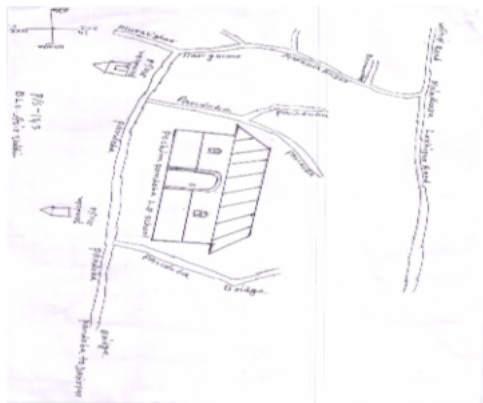

Nazri Naksha