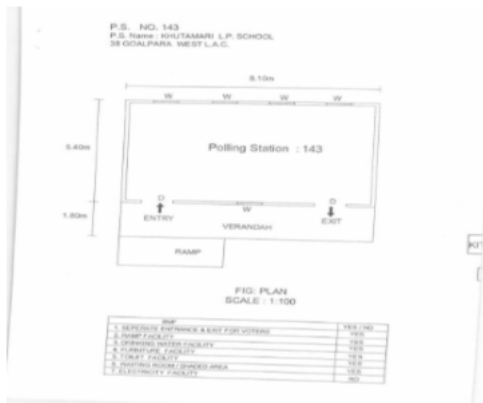

নিৰ্বাচক পঞ্জীয়ন বিষয়াৰ স্বাক্ষৰ

Nazri Naksha

Google Map View

Polling Station Building Front View

ভোটগ্ৰহন কেন্দ্ৰৰ সন্মুখৰ দৃশ্য

Cad View

Key MAP View

1 নাম : কমেলা খাতুন স্বামীৰ নাম: আতোৱাৰৰ বহমান ভূঞা ঘৰ নং : 01 বয়স : 58 লিঙ্গ : মহিলা	DZJ1039992	2 নাম : ছাৰ্কিৰ বহমান ভূঞা পিতাৰ নাম: আতোৱাৰৰ বহমান ভূঞা ঘৰ নং : 01 বয়স : 25 লিঙ্গ : পুৰুষ	DZJ0351577	3 নাম : নিলুফা খাতুন স্বামীৰ নাম: ছাৰ্কিৰ বহমান ভূঞা ঘৰ নং : 01 বয়স : 23 লিঙ্গ : মহিলা	DZJ8857542
4 নাম : আছিব উদ্দিন পিতাৰ নাম: ফুলবাৰ হুছাইন ঘৰ নং : 6 বয়স : 45 লিঙ্গ : পুৰুষ	DZJ1035321	5 নাম : মনোৱাৰা খাতুন স্বামীৰ নাম: আছিব উদ্দিন ঘৰ নং : 6 বয়স : 43 লিঙ্গ : মহিলা	DZJ1035332	6 নাম : সামিম আহমেদ পিতাৰ নাম: আছিব উদ্দিন ঘৰ নং : 6 বয়স : 21 লিঙ্গ : পুৰুষ	DZJ8805558
7 নাম : মজন আহমেদ পিতাৰ নাম: আছিব উদ্দিন ঘৰ নং : 7 বয়স : 23 লিঙ্গ : পুৰুষ	DZJ0465880	8 নাম : কহিনুৰ খাতুন স্বামীৰ নাম: ময়ান আলী ঘৰ নং : 8 বয়স : 29 লিঙ্গ : মহিলা	DZJ0267526	# 9 নাম : ময়ান আলী পিতাৰ নাম: ফজৰ আলী ঘৰ নং : 8 বয়স : 30 লিঙ্গ : পুৰুষ	DZJ1615061
# 10 নাম : ফজৰ আলী পিতাৰ নাম: তয়জাল সেখ ঘৰ নং : 9 বয়স : 59 লিঙ্গ : পুৰুষ	DZJ1036039	11 নাম : ময়না খাতুন স্বামীৰ নাম: ফজৰ আলী ঘৰ নং : 9 বয়স : 54 লিঙ্গ : মহিলা	DZJ1036040	12 নাম : জাগিৰ হোছেন পিতাৰ নাম: কুৰবান আলী ঘৰ নং : 10 বয়স : 38 লিঙ্গ : পুৰুষ	DZJ1036777
13 নাম : জহিৰন নেছা স্বামীৰ নাম: জাগিৰ হোছেন ঘৰ নং : 10 বয়স : 32 লিঙ্গ : মহিলা	DZJ1040944	14 নাম : লাল ভান বেওৱা স্বামীৰ নাম: কুৰবান আলী ঘৰ নং : 11 বয়স : 61 লিঙ্গ : মহিলা	DZJ1036788	15 নাম : মনোৱাৰ হুছাইন পিতাৰ নাম: কুৰবান আলী ঘৰ নং : 11 বয়স : 31 লিঙ্গ : পুৰুষ	DZJ1040648
16 নাম : মমিৰন নেছা স্বামীৰ নাম: মনোৱাৰ হুছেইন ঘৰ নং : 11 বয়স : 30 লিঙ্গ : মহিলা	DZJ0272195	17 নাম : জামাল উদ্দিন পিতাৰ নাম: আমিৰ উদ্দিন ঘৰ নং : 23 বয়স : 45 লিঙ্গ : পুৰুষ	DZJ1935360	18 নাম : নবীৰন নেছা স্বামীৰ নাম: জামাল উদ্দিন ঘৰ নং : 23 বয়স : 41 লিঙ্গ : মহিলা	DZJ1935371
19 নাম : আব তালেব পিতাৰ নাম: জামাল ঘৰ নং : 23 বয়স : 24 লিঙ্গ : পুৰুষ	FLO0054221	20 নাম : ইউছব আলী পিতাৰ নাম: জামাল ঘৰ নং : 23 বয়স : 22 লিঙ্গ : পুৰুষ	FLO0054239	21 নাম : হাশিমা খাতুন স্বামীৰ নাম: আব তালেব ঘৰ নং : 23 বয়স : 20 লিঙ্গ : মহিলা	FLO0089722
22 নাম : শহিদ আলী পিতাৰ নাম: ছোবাহান আলী ঘৰ নং : 24 বয়স : 54 লিঙ্গ : পুৰুষ	DZJ9738583	23 নাম : শহিদা খাতুন স্বামীৰ নাম: শহিদ আলী ঘৰ নং : 24 বয়স : 47 লিঙ্গ : মহিলা	DZJ9738594	24 নাম : খাইবুল ইছলাম পিতাৰ নাম: শহিদ আলী ঘৰ নং : 24 বয়স : 31 লিঙ্গ : পুৰুষ	DZJ0007617
25 নাম : আমিলা খাতুন স্বামীৰ নাম: খাইবুল ইছলাম ঘৰ নং : 24 বয়স : 31 লিঙ্গ : মহিলা	DZJ0007708	26 নাম : শ্বৰিফুল ইছলাম পিতাৰ নাম: শহিদ আলী ঘৰ নং : 24 বয়স : 23 লিঙ্গ : পুৰুষ	DZJ0490086	27 নাম : নজমুল হক পিতাৰ নাম: ছোবাহান আলী ঘৰ নং : 25 বয়স : 61 লিঙ্গ : পুৰুষ	DZJ9738607
28 নাম : মাহমুদা খাতুন স্বামীৰ নাম: নজমুল হক ঘৰ নং : 25 বয়স : 58 লিঙ্গ : মহিলা	DZJ9738618	29 নাম : আব্দুল ওৱাহাব পিতাৰ নাম: নজমুল হক ঘৰ নং : 25 বয়স : 23 লিঙ্গ : পুৰুষ	DZJ0498493	30 নাম : শাহিদা খাতুন স্বামীৰ নাম: আব্দুল ওহাব ঘৰ নং : 25 বয়স : 22 লিঙ্গ : মহিলা	DZJ1664903