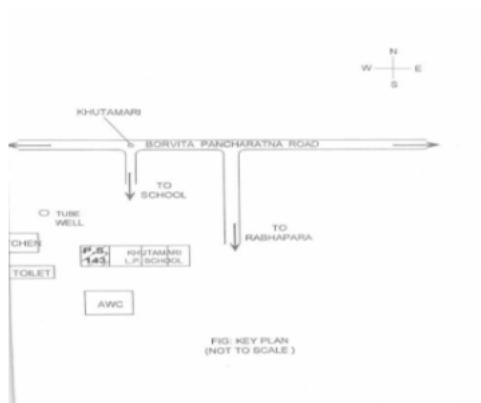

নিৰ্বাচক পঞ্জীয়ন বিষয়াৰ স্বাক্ষৰ

Nazri Naksha

Google Map View

Polling Station Building Front View

ভোটগ্ৰহন কেন্দ্ৰৰ সন্মুখৰ দৃশ্য

Cad View

Key MAP View

1 নাম : কমেলা খাতুন স্বামীৰ নাম: আতোৱাৰৰ বহমান ভূঞা ঘৰ নং : 01 বয়স : 58 লিঙ্গ : মহিলা	DZJ1039992	2 নাম : ছাৰ্কিৰ বহমান ভূঞা পিতাৰ নাম: আতোৱাৰৰ বহমান ভূঞা ঘৰ নং : 01 বয়স : 25 লিঙ্গ : পুৰুষ	DZJ0351577	3 নাম : নিলুফা খাতুন স্বামীৰ নাম: ছাৰ্কিৰ বহমান ভূঞা ঘৰ নং : 01 বয়স : 23 লিঙ্গ : মহিলা	DZJ8857542
4 নাম : আছিব উদ্দিন পিতাৰ নাম: ফুলবাৰ হুছাইন ঘৰ নং : 6 বয়স : 45 লিঙ্গ : পুৰুষ	DZJ1035321	5 নাম : মনোৱাৰা খাতুন স্বামীৰ নাম: আছিব উদ্দিন ঘৰ নং : 6 বয়স : 43 লিঙ্গ : মহিলা	DZJ1035332	6 নাম : সামিম আহমেদ পিতাৰ নাম: আছিব উদ্দিন ঘৰ নং : 6 বয়স : 21 লিঙ্গ : পুৰুষ	DZJ8805558
7 নাম : মজন আহমেদ পিতাৰ নাম: আছিব উদ্দিন ঘৰ নং : 7 বয়স : 23 লিঙ্গ : পুৰুষ	DZJ0465880	8 নাম : কহিনুৰ খাতুন স্বামীৰ নাম: ময়ান আলী ঘৰ নং : 8 বয়স : 29 লিঙ্গ : মহিলা	DZJ0267526	# 9 নাম : ময়ান আলী পিতাৰ নাম: ফজৰ আলী ঘৰ নং : 8 বয়স : 30 লিঙ্গ : পুৰুষ	DZJ1615061
# 10 নাম : ফজৰ আলী পিতাৰ নাম: তয়জাল সেখ ঘৰ নং : 9 বয়স : 59 লিঙ্গ : পুৰুষ	DZJ1036039	11 নাম : ময়না খাতুন স্বামীৰ নাম: ফজৰ আলী ঘৰ নং : 9 বয়স : 54 লিঙ্গ : মহিলা	DZJ1036040	12 নাম : জাগিৰ হোছেন পিতাৰ নাম: কুৰবান আলী ঘৰ নং : 10 বয়স : 38 লিঙ্গ : পুৰুষ	DZJ1036777
13 নাম : জহিৰন নেছা স্বামীৰ নাম: জাগিৰ হোছেন ঘৰ নং : 10 বয়স : 32 লিঙ্গ : মহিলা	DZJ1040944	14 নাম : লাল ভান বেওৱা স্বামীৰ নাম: কুৰবান আলী ঘৰ নং : 11 বয়স : 61 লিঙ্গ : মহিলা	DZJ1036788	15 নাম : মনোৱাৰ হুছাইন পিতাৰ নাম: কুৰবান আলী ঘৰ নং : 11 বয়স : 31 লিঙ্গ : পুৰুষ	DZJ1040648
16 নাম : মমিৰন নেছা স্বামীৰ নাম: মনোৱাৰ হুছেইন ঘৰ নং : 11 বয়স : 30 লিঙ্গ : মহিলা	DZJ0272195	17 নাম : জামাল উদ্দিন পিতাৰ নাম: আমিৰ উদ্দিন ঘৰ নং : 23 বয়স : 45 লিঙ্গ : পুৰুষ	DZJ1935360	18 নাম : নবীৰন নেছা স্বামীৰ নাম: জামাল উদ্দিন ঘৰ নং : 23 বয়স : 41 লিঙ্গ : মহিলা	DZJ1935371
19 নাম : আব তালেব পিতাৰ নাম: জামাল ঘৰ নং : 23 বয়স : 24 লিঙ্গ : পুৰুষ	FLO0054221	20 নাম : ইউছব আলী পিতাৰ নাম: জামাল ঘৰ নং : 23 বয়স : 22 লিঙ্গ : পুৰুষ	FLO0054239	21 নাম : হাশিমা খাতুন স্বামীৰ নাম: আব তালেব ঘৰ নং : 23 বয়স : 20 লিঙ্গ : মহিলা	FLO0089722
22 নাম : শহিদ আলী পিতাৰ নাম: ছোবাহান আলী ঘৰ নং : 24 বয়স : 54 লিঙ্গ : পুৰুষ	DZJ9738583	23 নাম : শহিদা খাতুন স্বামীৰ নাম: শহিদ আলী ঘৰ নং : 24 বয়স : 47 লিঙ্গ : মহিলা	DZJ9738594	24 নাম : খাইবুল ইছলাম পিতাৰ নাম: শহিদ আলী ঘৰ নং : 24 বয়স : 31 লিঙ্গ : পুৰুষ	DZJ0007617
25 নাম : আমিলা খাতুন স্বামীৰ নাম: খাইবুল ইছলাম ঘৰ নং : 24 বয়স : 31 লিঙ্গ : মহিলা	DZJ0007708	26 নাম : শ্বৰিফুল ইছলাম পিতাৰ নাম: শহিদ আলী ঘৰ নং : 24 বয়স : 23 লিঙ্গ : পুৰুষ	DZJ0490086	27 নাম : নজমুল হক পিতাৰ নাম: ছোবাহান আলী ঘৰ নং : 25 বয়স : 61 লিঙ্গ : পুৰুষ	DZJ9738607
28 নাম : মাহমুদা খাতুন স্বামীৰ নাম: নজমুল হক ঘৰ নং : 25 বয়স : 58 লিঙ্গ : মহিলা	DZJ9738618	29 নাম : আব্দুল ওৱাহাব পিতাৰ নাম: নজমুল হক ঘৰ নং : 25 বয়স : 23 লিঙ্গ : পুৰুষ	DZJ0498493	30 নাম : শাহিদা খাতুন স্বামীৰ নাম: আব্দুল ওহাব ঘৰ নং : 25 বয়স : 22 লিঙ্গ : মহিলা	DZJ1664903