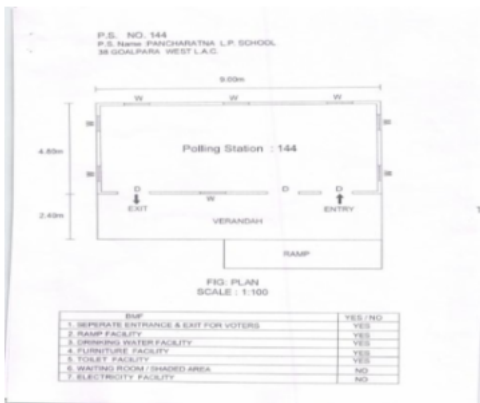

নিৰ্বাচক পঞ্জীয়ন বিষয়াৰ স্বাক্ষৰ

Nazri Naksha

Google Map View

Polling Station Building Front View

ভোটগ্ৰহন কেন্দ্ৰৰ সন্মুখৰ দৃশ্য

Cad View

Key MAP View

1 নাম : সোনেকা খাতুন পিতাৰ নাম: ছকেন আলী ঘৰ নং : 0 বয়স : 26 লিঙ্গ : মহিলা	DZJ0283903 ফটো উপলব্ধ	2 নাম : আনছেৰ আলী পিতাৰ নাম: ওছমান গনি ঘৰ নং : 1 বয়স : 80 লিঙ্গ : পুৰুষ	DZJ1044560 ফটো উপলব্ধ	3 নাম : আব্দুল জলিল পিতাৰ নাম: নুৰ হোচেন ঘৰ নং : 1 বয়স : 53 লিঙ্গ : পুৰুষ	DZJ6734583 ফটো উপলব্ধ
4 নাম : নুৰুল ইছলাম পিতাৰ নাম: আনছেৰ আলী ঘৰ নং : 1 বয়স : 52 লিঙ্গ : পুৰুষ	DZJ1044582 ফটো উপলব্ধ	5 নাম : জয়ভান নেছা স্বামীৰ নাম: নুৰুল ইছলাম ঘৰ নং : 1 বয়স : 48 লিঙ্গ : মহিলা	DZJ1044593 ফটো উপলব্ধ	6 নাম : ছায়েদা খাতুন স্বামীৰ নাম: আব্দুল জলিল ঘৰ নং : 1 বয়স : 45 লিঙ্গ : মহিলা	DZJ6734594 ফটো উপলব্ধ
7 নাম : সাহেৰা খাতুন পিতাৰ নাম: আনছেৰ আলী ঘৰ নং : 1 বয়স : 33 লিঙ্গ : মহিলা	DZJ1044606 ফটো উপলব্ধ	8 নাম : জহিৰুল ইছলাম পিতাৰ নাম: নুৰুল ইছলাম ঘৰ নং : 1 বয়স : 30 লিঙ্গ : পুৰুষ	DZJ0001636 ফটো উপলব্ধ	9 নাম : হাবিয়াৰা খাতুন স্বামীৰ নাম: জহিৰুল ইছলাম ঘৰ নং : 1 বয়স : 26 লিঙ্গ : মহিলা	DZJ0319194 ফটো উপলব্ধ
10 নাম : মমতাজ বেগম স্বামীৰ নাম: মফিদুল ইছলাম ঘৰ নং : 1 বয়স : 24 লিঙ্গ : মহিলা	DZJ0572842 ফটো উপলব্ধ	11 নাম : মফিদুল ইছলাম পিতাৰ নাম: নুৰুল ইছলাম ঘৰ নং : 1 বয়স : 23 লিঙ্গ : পুৰুষ	DZJ0482521 ফটো উপলব্ধ	12 নাম : ছফিয়ৰ বহমান পিতাৰ নাম: আব্দুল জলিল ঘৰ নং : 1 বয়স : 23 লিঙ্গ : পুৰুষ	DZJ0532101 ফটো উপলব্ধ
13 নাম : জেৰিফা আহমেদ পিতাৰ নাম: আব্দুল জলিল ঘৰ নং : 1ক বয়স : 19 লিঙ্গ : মহিলা	FLO0100834 ফটো উপলব্ধ	14 নাম : জেছমিনা আহমেদ পিতাৰ নাম: আব্দুল জলিল ঘৰ নং : 1ক বয়স : 19 লিঙ্গ : মহিলা	FLO0100875 ফটো উপলব্ধ	15 নাম : বকিবুল ইছলাম পিতাৰ নাম: হাছেন আলী ঘৰ নং : 2 বয়স : 49 লিঙ্গ : পুৰুষ	DZJ1044617 ফটো উপলব্ধ
16 নাম : আছিয়া খাতুন স্বামীৰ নাম: বকিবুল ইছলাম ঘৰ নং : 2 বয়স : 43 লিঙ্গ : মহিলা	DZJ1044628 ফটো উপলব্ধ	17 নাম : বেজাবুল ইছলাম পিতাৰ নাম: বকিবুল ইছলাম ঘৰ নং : দুই বয়স : 27 লিঙ্গ : পুৰুষ	DZJ0264721 ফটো উপলব্ধ	18 নাম : ৰবিউল ইছলাম পিতাৰ নাম: হাছেন আলী ঘৰ নং : 2 বয়স : 22 লিঙ্গ : পুৰুষ	FLO0071837 ফটো উপলব্ধ
19 নাম : নিলফা ইয়াছমিন স্বামীৰ নাম: বেজাবুল ইছলাম ঘৰ নং : 02 বয়স : 21 লিঙ্গ : মহিলা	DZJ8797011 ফটো উপলব্ধ	20 নাম : মেহমুদা খাতুন পিতাৰ নাম: বকিবুল ইছলাম ঘৰ নং : 2 বয়স : 19 লিঙ্গ : মহিলা	FLO0116038 ফটো উপলব্ধ	21 নাম : বেজিনা খাতুন স্বামীৰ নাম: জুলমাত আলী ঘৰ নং : 2 ক বয়স : 23 লিঙ্গ : মহিলা	DZJ0503854 ফটো উপলব্ধ
22 নাম : কাদেৰ আলী পিতাৰ নাম: খোসমামুদ ঘৰ নং : 0 বয়স : 65 লিঙ্গ : পুৰুষ	DZJ1044640 ফটো উপলব্ধ	23 নাম : মনোৱাৰা খাতুন স্বামীৰ নাম: কাদেৰ আলী ঘৰ নং : 0 বয়স : 55 লিঙ্গ : মহিলা	DZJ1044651 ফটো উপলব্ধ	24 নাম : মনোৱাৰা হোছেন পিতাৰ নাম: কাদেৰ আলী ঘৰ নং : 0 বয়স : 38 লিঙ্গ : পুৰুষ	DZJ1044662 ফটো উপলব্ধ
25 নাম : সাজেদা খাতুন স্বামীৰ নাম: মনোৱাৰা হোছেন ঘৰ নং : 0 বয়স : 33 লিঙ্গ : মহিলা	DZJ1044673 ফটো উপলব্ধ	26 নাম : সোনা ভানু পিতাৰ নাম: কাদেৰ আলী ঘৰ নং : 3 বয়স : 31 লিঙ্গ : মহিলা	DZJ0419382 ফটো উপলব্ধ	27 নাম : জাহাঙ্গীৰ আলম পিতাৰ নাম: কাদেৰ আলী ঘৰ নং : 3 বয়স : 30 লিঙ্গ : পুৰুষ	DZJ0099549 ফটো উপলব্ধ
28 নাম : ৰহিমা খাতুন স্বামীৰ নাম: জাহাঙ্গীৰ আলম ঘৰ নং : 3 বয়স : 24 লিঙ্গ : মহিলা	DZJ0482505 ফটো উপলব্ধ	29 নাম : বাদশা আলী পিতাৰ নাম: জুবান আলী ঘৰ নং : 8 বয়স : 58 লিঙ্গ : পুৰুষ	DZJ1044695 ফটো উপলব্ধ	30 নাম : মনিজা খাতুন স্বামীৰ নাম: বাদশা আলী ঘৰ নং : 8 বয়স : 53 লিঙ্গ : মহিলা	DZJ1044708 ফটো উপলব্ধ