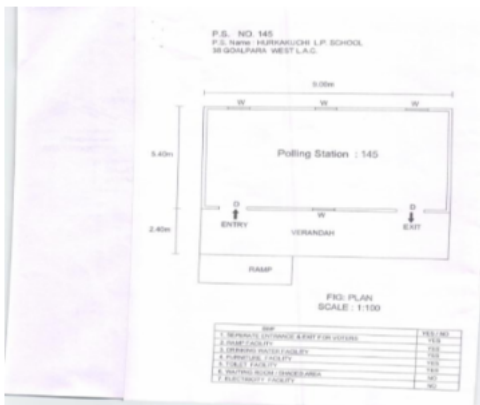

নিৰ্বাচক পঞ্জীয়ন বিষয়াৰ স্বাক্ষৰ

Nazri Naksha

Google Map View

Polling Station Building Front View

ভোটগ্ৰহন কেন্দ্ৰৰ সন্মুখৰ দৃশ্য

Cad View

Key MAP View

1 নাম : আজিবৰ বহমান পিতাৰ নাম: আব্দুল খালেক ঘৰ নং : 125 বয়স : 55 লিঙ্গ : পুৰুষ	DZJ1048868 ফটো উপলব্ধ	2 নাম : মজিদা খাতুন স্বামীৰ নাম: আজিবৰ বহমান ঘৰ নং : 125 বয়স : 49 লিঙ্গ : মহিলা	DZJ1048879 ফটো উপলব্ধ	3 নাম : ছাজেদা খাতুন স্বামীৰ নাম: কমেৰ্ৰ উদ্দিন ঘৰ নং : 139 বয়স : 56 লিঙ্গ : মহিলা	DZJ1052013 ফটো উপলব্ধ
4 নাম : হামেছা খাতুন স্বামীৰ নাম: ছেয়দুৰ বহমান ঘৰ নং : 205 বয়স : 49 লিঙ্গ : মহিলা	DZJ0260828 ফটো উপলব্ধ	5 নাম : হেলাল উদ্দিন পিতাৰ নাম: ছেয়দুৰ বহমান ঘৰ নং : 205 বয়স : 31 লিঙ্গ : পুৰুষ	DZJ0345058 ফটো উপলব্ধ	6 নাম : জেলাল উদ্দিন পিতাৰ নাম: ছেয়দুৰ বহমান ঘৰ নং : 205 বয়স : 27 লিঙ্গ : পুৰুষ	DZJ0345082 ফটো উপলব্ধ
S2 7 নাম : আব্দৰ ৰোফ পিতাৰ নাম: আমজাদ আলী ঘৰ নং : 409 বয়স : 32 লিঙ্গ : পুৰুষ	DZJ8142118 ফটো উপলব্ধ	S2 8 নাম : হাছিনা খাতুন স্বামীৰ নাম: আব্দৰ ৰোফ ঘৰ নং : 409 বয়স : 30 লিঙ্গ : মহিলা	DZJ1623183 ফটো উপলব্ধ	9 নাম : আব্দুল লতিফ পিতাৰ নাম: আব্দুল কুদ্দুছ ঘৰ নং : 812 বয়স : 41 লিঙ্গ : পুৰুষ	DZJ1048380 ফটো উপলব্ধ
10 নাম : ৰশিদা খাতুন স্বামীৰ নাম: আব্দুল লতিফ ঘৰ নং : 412 বয়স : 29 লিঙ্গ : মহিলা	DZJ0011866 ফটো উপলব্ধ	11 নাম : জবেদ আলী পিতাৰ নাম: ওছমান গনি ঘৰ নং : 813 বয়স : 60 লিঙ্গ : পুৰুষ	DZJ1048391 ফটো উপলব্ধ	12 নাম : ছাবেদ আলী পিতাৰ নাম: ওছমান গনি ঘৰ নং : 813 বয়স : 52 লিঙ্গ : পুৰুষ	DZJ1048415 ফটো উপলব্ধ
13 নাম : ছায়েদা মোল্ল্যা স্বামীৰ নাম: জবেদ আলী ঘৰ নং : 813 বয়স : 50 লিঙ্গ : মহিলা	DZJ1048404 ফটো উপলব্ধ	14 নাম : মাজেদা খাতুন স্বামীৰ নাম: ছাবেদ আলী ঘৰ নং : 813 বয়স : 46 লিঙ্গ : মহিলা	DZJ1048426 ফটো উপলব্ধ	15 নাম : শ্বাদিদ জামান পিতাৰ নাম: জবেদ আলী ঘৰ নং : 413 বয়স : 29 লিঙ্গ : পুৰুষ	DZJ0014258 ফটো উপলব্ধ
16 নাম : শ্বাৰিফ জামান পিতাৰ নাম: জবেদ আলী ঘৰ নং : 813 বয়স : 27 লিঙ্গ : পুৰুষ	DZJ0346106 ফটো উপলব্ধ	17 নাম : শ্বাৰিফ জামান পিতাৰ নাম: জবেদ আলী ঘৰ নং : 413 বয়স : 24 লিঙ্গ : পুৰুষ	DZJ0498261 ফটো উপলব্ধ	S 18 নাম : ছাবিনা ইয়াচমিন পিতাৰ নাম: ছাবেদ আলী ঘৰ নং : 413 বয়স : 23 লিঙ্গ : মহিলা	DZJ0498311 ফটো উপলব্ধ
19 নাম : মৌচুমী জামান পিতাৰ নাম: জবেদ আলী ঘৰ নং : 413 বয়স : 22 লিঙ্গ : মহিলা	DZJ1654623 ফটো উপলব্ধ	20 নাম : শ্বাবনৰ জামান পিতাৰ নাম: জবেদ আলী ঘৰ নং : 413 বয়স : 20 লিঙ্গ : মহিলা	FLO0054676 ফটো উপলব্ধ	21 নাম : চান মিঞা পিতাৰ নাম: ওছমান গনি ঘৰ নং : 818 বয়স : 64 লিঙ্গ : পুৰুষ	DZJ1048437 ফটো উপলব্ধ
22 নাম : আছিয়া খাতুন স্বামীৰ নাম: চান মিঞা ঘৰ নং : 818 বয়স : 60 লিঙ্গ : মহিলা	DZJ1048448 ফটো উপলব্ধ	23 নাম : আশ্রাফুল ইছলাম পিতাৰ নাম: চান মিঞা ঘৰ নং : 818 বয়স : 41 লিঙ্গ : পুৰুষ	DZJ1048459 ফটো উপলব্ধ	# 24 নাম : মনোৱাৰ হুছাইন পিতাৰ নাম: চান মিঞা ঘৰ নং : 818 বয়স : 38 লিঙ্গ : পুৰুষ	DZJ1048460 ফটো উপলব্ধ
25 নাম : আনোৱাৰ হুছাইন পিতাৰ নাম: চান মিঞা ঘৰ নং : 818 বয়স : 36 লিঙ্গ : পুৰুষ	DZJ1048471 ফটো উপলব্ধ	26 নাম : জাহাঙ্গীৰ আলম পিতাৰ নাম: চান মিঞা ঘৰ নং : 414 বয়স : 35 লিঙ্গ : পুৰুষ	DZJ1049178 ফটো উপলব্ধ	27 নাম : বাবুল পিতাৰ নাম: চান মিঞা ঘৰ নং : 818 বয়স : 32 লিঙ্গ : পুৰুষ	DZJ1053970 ফটো উপলব্ধ
28 নাম : মেহেব্বন নেছা স্বামীৰ নাম: আশ্রাফুল ইছলাম ঘৰ নং : 818 বয়স : 27 লিঙ্গ : মহিলা	DZJ0147298 ফটো উপলব্ধ	29 নাম : ছামিনা খাতুন স্বামীৰ নাম: মনোৱাৰ হুছাইন ঘৰ নং : 818 বয়স : 26 লিঙ্গ : মহিলা	DZJ0356808 ফটো উপলব্ধ	30 নাম : পাৰবিন ছুলতানা স্বামীৰ নাম: বাবুল ঘৰ নং : 414 বয়স : 21 লিঙ্গ : মহিলা	FLO0101519 ফটো উপলব্ধ