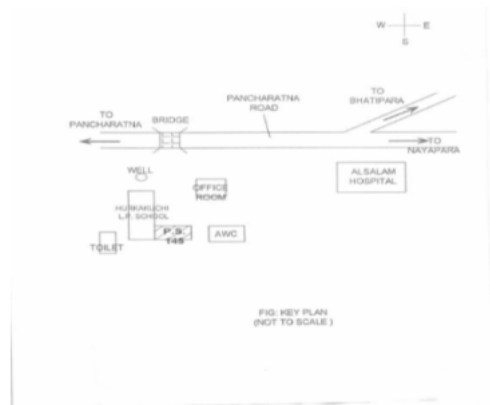

নিৰ্বাচক পঞ্জীয়ন বিষয়াৰ স্বাক্ষৰ

Nazri Naksha

Google Map View

Polling Station Building Front View

ভোটগ্ৰহন কেন্দ্ৰৰ সন্মুখৰ দৃশ্য

Cad View

Key MAP View

1 নাম : আজিবৰ বহমান পিতাৰ নাম: আব্দুল খালেক ঘৰ নং : 125 বয়স : 55 লিঙ্গ : পুৰুষ	DZJ1048868 ফটো উপলব্ধ	2 নাম : মজিদা খাতুন স্বামীৰ নাম: আজিবৰ বহমান ঘৰ নং : 125 বয়স : 49 লিঙ্গ : মহিলা	DZJ1048879 ফটো উপলব্ধ	3 নাম : ছাজেদা খাতুন স্বামীৰ নাম: কমেৰ্ৰ উদ্দিন ঘৰ নং : 139 বয়স : 56 লিঙ্গ : মহিলা	DZJ1052013 ফটো উপলব্ধ
4 নাম : হামেছা খাতুন স্বামীৰ নাম: ছেয়দুৰ বহমান ঘৰ নং : 205 বয়স : 49 লিঙ্গ : মহিলা	DZJ0260828 ফটো উপলব্ধ	5 নাম : হেলাল উদ্দিন পিতাৰ নাম: ছেয়দুৰ বহমান ঘৰ নং : 205 বয়স : 31 লিঙ্গ : পুৰুষ	DZJ0345058 ফটো উপলব্ধ	6 নাম : জেলাল উদ্দিন পিতাৰ নাম: ছেয়দুৰ বহমান ঘৰ নং : 205 বয়স : 27 লিঙ্গ : পুৰুষ	DZJ0345082 ফটো উপলব্ধ
S2 7 নাম : আব্দৰ ৰোফ পিতাৰ নাম: আমজাদ আলী ঘৰ নং : 409 বয়স : 32 লিঙ্গ : পুৰুষ	DZJ8142118 ফটো উপলব্ধ	S2 8 নাম : হাছিনা খাতুন স্বামীৰ নাম: আব্দৰ ৰোফ ঘৰ নং : 409 বয়স : 30 লিঙ্গ : মহিলা	DZJ1623183 ফটো উপলব্ধ	9 নাম : আব্দুল লতিফ পিতাৰ নাম: আব্দুল কুদ্দুছ ঘৰ নং : 812 বয়স : 41 লিঙ্গ : পুৰুষ	DZJ1048380 ফটো উপলব্ধ
10 নাম : ৰশিদা খাতুন স্বামীৰ নাম: আব্দুল লতিফ ঘৰ নং : 412 বয়স : 29 লিঙ্গ : মহিলা	DZJ0011866 ফটো উপলব্ধ	11 নাম : জবেদ আলী পিতাৰ নাম: ওছমান গনি ঘৰ নং : 813 বয়স : 60 লিঙ্গ : পুৰুষ	DZJ1048391 ফটো উপলব্ধ	12 নাম : ছাবেদ আলী পিতাৰ নাম: ওছমান গনি ঘৰ নং : 813 বয়স : 52 লিঙ্গ : পুৰুষ	DZJ1048415 ফটো উপলব্ধ
13 নাম : ছায়েদা মোল্ল্যা স্বামীৰ নাম: জবেদ আলী ঘৰ নং : 813 বয়স : 50 লিঙ্গ : মহিলা	DZJ1048404 ফটো উপলব্ধ	14 নাম : মাজেদা খাতুন স্বামীৰ নাম: ছাবেদ আলী ঘৰ নং : 813 বয়স : 46 লিঙ্গ : মহিলা	DZJ1048426 ফটো উপলব্ধ	15 নাম : শ্বাদিদ জামান পিতাৰ নাম: জবেদ আলী ঘৰ নং : 413 বয়স : 29 লিঙ্গ : পুৰুষ	DZJ0014258 ফটো উপলব্ধ
16 নাম : শ্বাৰিফ জামান পিতাৰ নাম: জবেদ আলী ঘৰ নং : 813 বয়স : 27 লিঙ্গ : পুৰুষ	DZJ0346106 ফটো উপলব্ধ	17 নাম : শ্বাৰিফ জামান পিতাৰ নাম: জবেদ আলী ঘৰ নং : 413 বয়স : 24 লিঙ্গ : পুৰুষ	DZJ0498261 ফটো উপলব্ধ	S 18 নাম : ছাবিনা ইয়াচমিন পিতাৰ নাম: ছাবেদ আলী ঘৰ নং : 413 বয়স : 23 লিঙ্গ : মহিলা	DZJ0498311 ফটো উপলব্ধ
19 নাম : মৌচুমী জামান পিতাৰ নাম: জবেদ আলী ঘৰ নং : 413 বয়স : 22 লিঙ্গ : মহিলা	DZJ1654623 ফটো উপলব্ধ	20 নাম : শ্বাবনৰ জামান পিতাৰ নাম: জবেদ আলী ঘৰ নং : 413 বয়স : 20 লিঙ্গ : মহিলা	FLO0054676 ফটো উপলব্ধ	21 নাম : চান মিঞা পিতাৰ নাম: ওছমান গনি ঘৰ নং : 818 বয়স : 64 লিঙ্গ : পুৰুষ	DZJ1048437 ফটো উপলব্ধ
22 নাম : আছিয়া খাতুন স্বামীৰ নাম: চান মিঞা ঘৰ নং : 818 বয়স : 60 লিঙ্গ : মহিলা	DZJ1048448 ফটো উপলব্ধ	23 নাম : আশ্রাফুল ইছলাম পিতাৰ নাম: চান মিঞা ঘৰ নং : 818 বয়স : 41 লিঙ্গ : পুৰুষ	DZJ1048459 ফটো উপলব্ধ	# 24 নাম : মনোৱাৰ হুছাইন পিতাৰ নাম: চান মিঞা ঘৰ নং : 818 বয়স : 38 লিঙ্গ : পুৰুষ	DZJ1048460 ফটো উপলব্ধ
25 নাম : আনোৱাৰ হুছাইন পিতাৰ নাম: চান মিঞা ঘৰ নং : 818 বয়স : 36 লিঙ্গ : পুৰুষ	DZJ1048471 ফটো উপলব্ধ	26 নাম : জাহাঙ্গীৰ আলম পিতাৰ নাম: চান মিঞা ঘৰ নং : 414 বয়স : 35 লিঙ্গ : পুৰুষ	DZJ1049178 ফটো উপলব্ধ	27 নাম : বাবুল পিতাৰ নাম: চান মিঞা ঘৰ নং : 818 বয়স : 32 লিঙ্গ : পুৰুষ	DZJ1053970 ফটো উপলব্ধ
28 নাম : মেহেব্বন নেছা স্বামীৰ নাম: আশ্রাফুল ইছলাম ঘৰ নং : 818 বয়স : 27 লিঙ্গ : মহিলা	DZJ0147298 ফটো উপলব্ধ	29 নাম : ছামিনা খাতুন স্বামীৰ নাম: মনোৱাৰ হুছাইন ঘৰ নং : 818 বয়স : 26 লিঙ্গ : মহিলা	DZJ0356808 ফটো উপলব্ধ	30 নাম : পাৰবিন ছুলতানা স্বামীৰ নাম: বাবুল ঘৰ নং : 414 বয়স : 21 লিঙ্গ : মহিলা	FLO0101519 ফটো উপলব্ধ