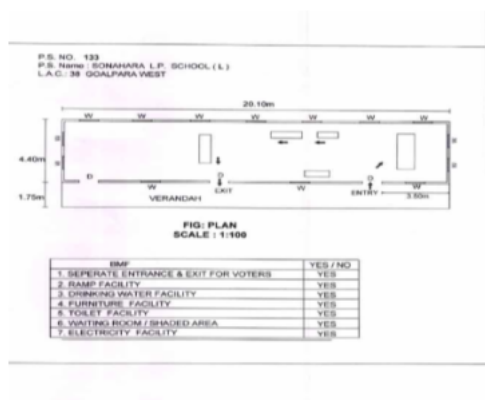

নিৰ্বাচক পঞ্জীয়ন বিষয়াৰ স্বাক্ষৰ

Nazri Naksha

Google Map View

Polling Station Building Front View

ভোটগ্ৰহন কেন্দ্ৰৰ সন্মুখৰ দৃশ্য

Cad View

Key MAP View

1 নাম : আব বক্কৰ ছিদ্দিক পিতাৰ নাম: সাহাজ আলী ঘৰ নং : 1 বয়স : 75 লিঙ্গ : পুৰুষ	DZJ9734569 ফটো উপলব্ধ	2 নাম : আব্দুছ ছোবাহান পিতাৰ নাম: আবু বক্কৰ ছিদ্দিক ঘৰ নং : 1 বয়স : 31 লিঙ্গ : পুৰুষ	DZJ9745179 ফটো উপলব্ধ	3 নাম : উম্মোহানি খাতুন স্বামীৰ নাম: আব্দুছ ছোবাহান ঘৰ নং : 1 বয়স : 29 লিঙ্গ : মহিলা	DZJ1618457 ফটো উপলব্ধ
4 নাম : নুৰ ইছলাম পিতাৰ নাম: আবুল কাশেম ঘৰ নং : 2 বয়স : 72 লিঙ্গ : পুৰুষ	DZJ9734605 ফটো উপলব্ধ	5 নাম : গুলবান নেছা স্বামীৰ নাম: নুৰ ইছলাম ঘৰ নং : 2 বয়স : 60 লিঙ্গ : মহিলা	DZJ9734616 ফটো উপলব্ধ	6 নাম : জাহান উদ্দিন পিতাৰ নাম: নুৰ ইছলাম ঘৰ নং : 2 বয়স : 43 লিঙ্গ : পুৰুষ	DZJ9734627 ফটো উপলব্ধ
7 নাম : মৰিয়ম নেছা স্বামীৰ নাম: জাহান উদ্দিন ঘৰ নং : 2 বয়স : 37 লিঙ্গ : মহিলা	DZJ9734638 ফটো উপলব্ধ	8 নাম : মুশাৰুফ হাছান পিতাৰ নাম: জাহান উদ্দিন ঘৰ নং : 2 বয়স : 20 লিঙ্গ : পুৰুষ	FLO0040378 ফটো উপলব্ধ	# 9 নাম : আবু ছাইদ পিতাৰ নাম: ৰাইজ উদ্দিন ঘৰ নং : 2 বয়স : 58 লিঙ্গ : পুৰুষ	DZJ9734649 ফটো উপলব্ধ
# 10 নাম : নুৰ জাহান স্বামীৰ নাম: আবু ছাইদ ঘৰ নং : 5 বয়স : 50 লিঙ্গ : মহিলা	DZJ9734650 ফটো উপলব্ধ	11 নাম : মফিদা খাতুন স্বামীৰ নাম: আনতাপ আলী ঘৰ নং : 5 বয়স : 35 লিঙ্গ : মহিলা	DZJ9734672 ফটো উপলব্ধ	# 12 নাম : শৰিফুল ইছলাম পিতাৰ নাম: আবু ছাইদ ঘৰ নং : 5 বয়স : 31 লিঙ্গ : পুৰুষ	DZJ9745248 ফটো উপলব্ধ
13 নাম : শহিদা খাতুন স্বামীৰ নাম: নজৰুল ইছলাম ঘৰ নং : 5 বয়স : 27 লিঙ্গ : মহিলা	DZJ0177014 ফটো উপলব্ধ	14 নাম : মফিদুল ইছলাম পিতাৰ নাম: আবু ছাইদ ঘৰ নং : 5 বয়স : 27 লিঙ্গ : পুৰুষ	DZJ0446153 ফটো উপলব্ধ	15 নাম : জিয়াৰুল ইছলাম পিতাৰ নাম: আবু ছাইদ ঘৰ নং : 5 বয়স : 25 লিঙ্গ : পুৰুষ	DZJ0521096 ফটো উপলব্ধ
16 নাম : ছানিয়াৰা খাতুন স্বামীৰ নাম: মফিদুল ইছলাম ঘৰ নং : 5 বয়স : 22 লিঙ্গ : মহিলা	FLO0119461 ফটো উপলব্ধ	S2 17 নাম : পাৰবিনা আহমেদ পিতাৰ নাম: আবু ছাইদ ঘৰ নং : 5 বয়স : 21 লিঙ্গ : মহিলা	DZJ8821639 ফটো উপলব্ধ	18 নাম : নুৰ উদ্দিন পিতাৰ নাম: আবু ছাইদ ঘৰ নং : 5 বয়স : 31 লিঙ্গ : পুৰুষ	DZJ9744881 ফটো উপলব্ধ
19 নাম : আকতাৰা বেগম স্বামীৰ নাম: নুৰ উদ্দিন ঘৰ নং : 5 বয়স : 24 লিঙ্গ : মহিলা	DZJ0446161 ফটো উপলব্ধ	20 নাম : আছিবন নেছা স্বামীৰ নাম: কাদেৰ মণ্ডল ঘৰ নং : 6 বয়স : 69 লিঙ্গ : মহিলা	DZJ9734729 ফটো উপলব্ধ	21 নাম : আয়েশা খাতুন স্বামীৰ নাম: কানছু সেখ ঘৰ নং : 6 বয়স : 54 লিঙ্গ : মহিলা	DZJ9734730 ফটো উপলব্ধ
22 নাম : হালিমা খাতুন স্বামীৰ নাম: ৰহিদুল ইছলাম ঘৰ নং : 6 বয়স : 35 লিঙ্গ : মহিলা	DZJ9745431 ফটো উপলব্ধ	23 নাম : ৰহিদুল ইসলাম পিতাৰ নাম: ৰাইজ উদ্দিন ঘৰ নং : 6 বয়স : 34 লিঙ্গ : পুৰুষ	DZJ9734694 ফটো উপলব্ধ	24 নাম : মেরিনা বেগম স্বামীৰ নাম: ৰহিদুল ইসলাম ঘৰ নং : 6 বয়স : 29 লিঙ্গ : মহিলা	DZJ0446468 ফটো উপলব্ধ
# 25 নাম : আব্দুছ ছবুৰ পিতাৰ নাম: ৰাইজ উদ্দিন ঘৰ নং : 8 বয়স : 61 লিঙ্গ : পুৰুষ	DZJ9734763 ফটো উপলব্ধ	# 26 নাম : খায়ৰন নেছা স্বামীৰ নাম: আব্দুছ ছবুৰ ঘৰ নং : 8 বয়স : 49 লিঙ্গ : মহিলা	DZJ9734774 ফটো উপলব্ধ	D 27 নাম : মমিৰণ নেছা স্বামীৰ নাম: আব্দুছ ছাত্তাৰ ঘৰ নং : 8 বয়স : 41 লিঙ্গ : মহিলা	DZJ9734785 ফটো উপলব্ধ
# 28 নাম : শাহজামাল পিতাৰ নাম: আব্দুছ ছবুৰ ঘৰ নং : 8 বয়স : 35 লিঙ্গ : পুৰুষ	DZJ9734796 ফটো উপলব্ধ	29 নাম : মৰ্জিনা খাতুন স্বামীৰ নাম: শাহজামাল ঘৰ নং : 8 বয়স : 31 লিঙ্গ : মহিলা	DZJ9745260 ফটো উপলব্ধ	30 নাম : ছবুৰত আলী পিতাৰ নাম: আব্দুছ ছবুৰ ঘৰ নং : 8 বয়স : 26 লিঙ্গ : পুৰুষ	DZJ0307280 ফটো উপলব্ধ