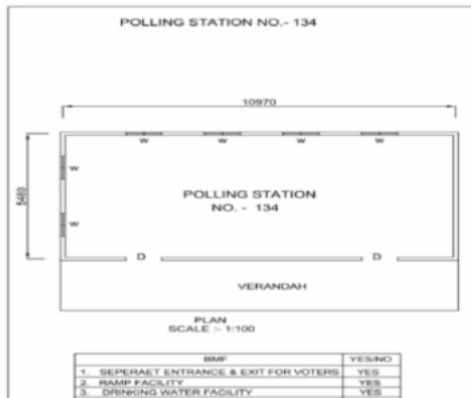

নিৰ্বাচক পঞ্জীয়ন বিষয়াৰ স্বাক্ষৰ

Nazri Naksha

Google Map View

Polling Station Building Front View

ভোটগ্ৰহন কেন্দ্ৰৰ সন্মুখৰ দৃশ্য

Cad View

Key MAP View

1 নাম : হাফিজুৰ ৰহমান পিতাৰ নাম: গাজিবৰ ৰহমান ঘৰ নং : 8 বয়স : 37 লিঙ্গ : পুৰুষ	DZJ9735857 ফটো উপলব্ধ	2 নাম : ছামেলা খাতুন স্বামীৰ নাম: হাফিজুৰ ৰহমান ঘৰ নং : 8 বয়স : 37 লিঙ্গ : মহিলা	DZJ1618548 ফটো উপলব্ধ	3 নাম : ছফিকুল ইছলাম পিতাৰ নাম: গাজিবৰ ৰহমান ঘৰ নং : 10 বয়স : 29 লিঙ্গ : পুৰুষ	DZJ0177261 ফটো উপলব্ধ
4 নাম : মনিজা খাতুন স্বামীৰ নাম: ছফিকুল ইছলাম ঘৰ নং : 10 বয়স : 24 লিঙ্গ : মহিলা	DZJ0550236 ফটো উপলব্ধ	5 নাম : আতাউৰ ৰহমান পিতাৰ নাম: গাজিবৰ ৰহমান ঘৰ নং : 11 বয়স : 31 লিঙ্গ : পুৰুষ	DZJ9745566 ফটো উপলব্ধ	6 নাম : ছামিনা খাতুন স্বামীৰ নাম: আতাউৰ ৰহমান ঘৰ নং : 11 বয়স : 29 লিঙ্গ : মহিলা	DZJ0103747 ফটো উপলব্ধ
7 নাম : বাবুল হুছেন পিতাৰ নাম: ছোৰহাব আলী ঘৰ নং : 22 বয়স : 28 লিঙ্গ : পুৰুষ	DZJ0243311 ফটো উপলব্ধ	8 নাম : জয়নাল অবেদিন পিতাৰ নাম: মনছেৰ আলী ঘৰ নং : 28 বয়স : 59 লিঙ্গ : পুৰুষ	DZJ9735631 ফটো উপলব্ধ	9 নাম : মাজেদা খাতুন স্বামীৰ নাম: জয়নাল অবেদিন ঘৰ নং : 28 বয়স : 49 লিঙ্গ : মহিলা	DZJ9735642 ফটো উপলব্ধ
# 10 নাম : শাহালম আলী পিতাৰ নাম: জয়নাল আবেদিন ঘৰ নং : 28 বয়স : 26 লিঙ্গ : পুৰুষ	DZJ0392548 ফটো উপলব্ধ	# 11 নাম : শাহজাহান আলী পিতাৰ নাম: জয়নাল আবেদিন ঘৰ নং : 28 বয়স : 22 লিঙ্গ : পুৰুষ	DZJ1674837 ফটো উপলব্ধ	12 নাম : আজাহাৰ আলী পিতাৰ নাম: জয়নাল আবেদিন ঘৰ নং : 28 বয়স : 20 লিঙ্গ : মহিলা	FLO0070177 ফটো উপলব্ধ
13 নাম : ৰাবিয়া খাতুন স্বামীৰ নাম: আমজাত আলী ঘৰ নং : 31 বয়স : 42 লিঙ্গ : মহিলা	DZJ9735802 ফটো উপলব্ধ	14 নাম : আজমিনা খাতুন স্বামীৰ নাম: মহিৰ উদ্দিন ঘৰ নং : 68 বয়স : 26 লিঙ্গ : মহিলা	DZJ0329631 ফটো উপলব্ধ	15 নাম : মিনাৰা বেগম স্বামীৰ নাম: মহৰ আলী ঘৰ নং : 139 বয়স : 24 লিঙ্গ : মহিলা	DZJ0520296 ফটো উপলব্ধ
16 নাম : নাৰজিনা খাতুন স্বামীৰ নাম: ৰফি কুল ঘৰ নং : 188ক বয়স : 28 লিঙ্গ : মহিলা	DZJ0437533 ফটো উপলব্ধ	17 নাম : জৰিনা খাতুন স্বামীৰ নাম: আহাদ আলী ঘৰ নং : 191 বয়স : 36 লিঙ্গ : মহিলা	DZJ9734592 ফটো উপলব্ধ	#2 18 নাম : আহাদ আলী পিতাৰ নাম: আছিবুদ্দিন ঘৰ নং : 191 বয়স : 36 লিঙ্গ : পুৰুষ	DZJ9734581 ফটো উপলব্ধ
19 নাম : আহেলা খাতুন স্বামীৰ নাম: আছিবুদ্দিন ঘৰ নং : 192 বয়স : 61 লিঙ্গ : মহিলা	DZJ9741644 ফটো উপলব্ধ	20 নাম : জৰাণ আলী পিতাৰ নাম: নেয়াজ আলী ঘৰ নং : 193 বয়স : 69 লিঙ্গ : পুৰুষ	DZJ9741826 ফটো উপলব্ধ	21 নাম : বেছলা খাতুন স্বামীৰ নাম: জৰাণ আলী ঘৰ নং : 193 বয়স : 59 লিঙ্গ : মহিলা	DZJ9741837 ফটো উপলব্ধ
22 নাম : বেছলা হুছেন পিতাৰ নাম: জুৰান আলী ঘৰ নং : 193 বয়স : 32 লিঙ্গ : পুৰুষ	DZJ9744745 ফটো উপলব্ধ	23 নাম : আলমিনা খাতুন স্বামীৰ নাম: চান মঈনা আলী ঘৰ নং : 193 বয়স : 31 লিঙ্গ : মহিলা	DZJ9745442 ফটো উপলব্ধ	24 নাম : মহৰ আলী পিতাৰ নাম: জুৰাণ আলী ঘৰ নং : 193 বয়স : 27 লিঙ্গ : পুৰুষ	DZJ0305953 ফটো উপলব্ধ
25 নাম : আমিনা খাতুন স্বামীৰ নাম: বেছলা হুছেন ঘৰ নং : 193 বয়স : 25 লিঙ্গ : মহিলা	DZJ0398487 ফটো উপলব্ধ	26 নাম : জহৰ আলী পিতাৰ নাম: জুৰান আলী ঘৰ নং : 193 বয়স : 24 লিঙ্গ : পুৰুষ	DZJ0520320 ফটো উপলব্ধ	27 নাম : পাৰবিনা খাতুন স্বামীৰ নাম: জহৰ আলী ঘৰ নং : 193 বয়স : 22 লিঙ্গ : মহিলা	FLO0096743 ফটো উপলব্ধ
28 নাম : আবুল কাশেম পিতাৰ নাম: জাফৰ আলী ঘৰ নং : 198 বয়স : 79 লিঙ্গ : পুৰুষ	DZJ9741848 ফটো উপলব্ধ	29 নাম : গুল হজিবন স্বামীৰ নাম: আবুল কাশেম ঘৰ নং : 198 বয়স : 75 লিঙ্গ : মহিলা	DZJ9741859 ফটো উপলব্ধ	30 নাম : গোলাম ওচমানী পিতাৰ নাম: আবুল কাশেম ঘৰ নং : 198 বয়স : 50 লিঙ্গ : পুৰুষ	DZJ9741860 ফটো উপলব্ধ