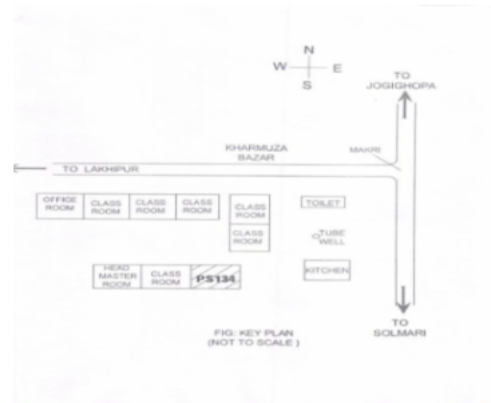

নিৰ্বাচক পঞ্জীয়ন বিষয়াৰ স্বাক্ষৰ

Nazri Naksha

Google Map View

Polling Station Building Front View

ভোটগ্ৰহন কেন্দ্ৰৰ সন্মুখৰ দৃশ্য

Cad View

Key MAP View

1 নাম : হাফিজুৰ ৰহমান পিতাৰ নাম: গাজিবৰ ৰহমান ঘৰ নং : 8 বয়স : 37 লিঙ্গ : পুৰুষ	DZJ9735857 ফটো উপলব্ধ	2 নাম : ছামেলা খাতুন স্বামীৰ নাম: হাফিজুৰ ৰহমান ঘৰ নং : 8 বয়স : 37 লিঙ্গ : মহিলা	DZJ1618548 ফটো উপলব্ধ	3 নাম : ছফিকুল ইছলাম পিতাৰ নাম: গাজিবৰ ৰহমান ঘৰ নং : 10 বয়স : 29 লিঙ্গ : পুৰুষ	DZJ0177261 ফটো উপলব্ধ
4 নাম : মনিজা খাতুন স্বামীৰ নাম: ছফিকুল ইছলাম ঘৰ নং : 10 বয়স : 24 লিঙ্গ : মহিলা	DZJ0550236 ফটো উপলব্ধ	5 নাম : আতাউৰ ৰহমান পিতাৰ নাম: গাজিবৰ ৰহমান ঘৰ নং : 11 বয়স : 31 লিঙ্গ : পুৰুষ	DZJ9745566 ফটো উপলব্ধ	6 নাম : ছামিনা খাতুন স্বামীৰ নাম: আতাউৰ ৰহমান ঘৰ নং : 11 বয়স : 29 লিঙ্গ : মহিলা	DZJ0103747 ফটো উপলব্ধ
7 নাম : বাবুল হুছেন পিতাৰ নাম: ছোৰহাব আলী ঘৰ নং : 22 বয়স : 28 লিঙ্গ : পুৰুষ	DZJ0243311 ফটো উপলব্ধ	8 নাম : জয়নাল অবেদিন পিতাৰ নাম: মনছেৰ আলী ঘৰ নং : 28 বয়স : 59 লিঙ্গ : পুৰুষ	DZJ9735631 ফটো উপলব্ধ	9 নাম : মাজেদা খাতুন স্বামীৰ নাম: জয়নাল অবেদিন ঘৰ নং : 28 বয়স : 49 লিঙ্গ : মহিলা	DZJ9735642 ফটো উপলব্ধ
# 10 নাম : শাহালম আলী পিতাৰ নাম: জয়নাল আবেদিন ঘৰ নং : 28 বয়স : 26 লিঙ্গ : পুৰুষ	DZJ0392548 ফটো উপলব্ধ	# 11 নাম : শাহজাহান আলী পিতাৰ নাম: জয়নাল আবেদিন ঘৰ নং : 28 বয়স : 22 লিঙ্গ : পুৰুষ	DZJ1674837 ফটো উপলব্ধ	12 নাম : আজাহাৰ আলী পিতাৰ নাম: জয়নাল আবেদিন ঘৰ নং : 28 বয়স : 20 লিঙ্গ : মহিলা	FLO0070177 ফটো উপলব্ধ
13 নাম : ৰাবিয়া খাতুন স্বামীৰ নাম: আমজাত আলী ঘৰ নং : 31 বয়স : 42 লিঙ্গ : মহিলা	DZJ9735802 ফটো উপলব্ধ	14 নাম : আজমিনা খাতুন স্বামীৰ নাম: মহিৰ উদ্দিন ঘৰ নং : 68 বয়স : 26 লিঙ্গ : মহিলা	DZJ0329631 ফটো উপলব্ধ	15 নাম : মিনাৰা বেগম স্বামীৰ নাম: মহৰ আলী ঘৰ নং : 139 বয়স : 24 লিঙ্গ : মহিলা	DZJ0520296 ফটো উপলব্ধ
16 নাম : নাৰজিনা খাতুন স্বামীৰ নাম: ৰফি কুল ঘৰ নং : 188ক বয়স : 28 লিঙ্গ : মহিলা	DZJ0437533 ফটো উপলব্ধ	17 নাম : জৰিনা খাতুন স্বামীৰ নাম: আহাদ আলী ঘৰ নং : 191 বয়স : 36 লিঙ্গ : মহিলা	DZJ9734592 ফটো উপলব্ধ	#2 18 নাম : আহাদ আলী পিতাৰ নাম: আছিবুদ্দিন ঘৰ নং : 191 বয়স : 36 লিঙ্গ : পুৰুষ	DZJ9734581 ফটো উপলব্ধ
19 নাম : আহেলা খাতুন স্বামীৰ নাম: আছিবুদ্দিন ঘৰ নং : 192 বয়স : 61 লিঙ্গ : মহিলা	DZJ9741644 ফটো উপলব্ধ	20 নাম : জৰাণ আলী পিতাৰ নাম: নেয়াজ আলী ঘৰ নং : 193 বয়স : 69 লিঙ্গ : পুৰুষ	DZJ9741826 ফটো উপলব্ধ	21 নাম : বেছলা খাতুন স্বামীৰ নাম: জৰাণ আলী ঘৰ নং : 193 বয়স : 59 লিঙ্গ : মহিলা	DZJ9741837 ফটো উপলব্ধ
22 নাম : বেছলা হুছেন পিতাৰ নাম: জুৰান আলী ঘৰ নং : 193 বয়স : 32 লিঙ্গ : পুৰুষ	DZJ9744745 ফটো উপলব্ধ	23 নাম : আলমিনা খাতুন স্বামীৰ নাম: চান মঈনা আলী ঘৰ নং : 193 বয়স : 31 লিঙ্গ : মহিলা	DZJ9745442 ফটো উপলব্ধ	24 নাম : মহৰ আলী পিতাৰ নাম: জুৰাণ আলী ঘৰ নং : 193 বয়স : 27 লিঙ্গ : পুৰুষ	DZJ0305953 ফটো উপলব্ধ
25 নাম : আমিনা খাতুন স্বামীৰ নাম: বেছলা হুছেন ঘৰ নং : 193 বয়স : 25 লিঙ্গ : মহিলা	DZJ0398487 ফটো উপলব্ধ	26 নাম : জহৰ আলী পিতাৰ নাম: জুৰান আলী ঘৰ নং : 193 বয়স : 24 লিঙ্গ : পুৰুষ	DZJ0520320 ফটো উপলব্ধ	27 নাম : পাৰবিনা খাতুন স্বামীৰ নাম: জহৰ আলী ঘৰ নং : 193 বয়স : 22 লিঙ্গ : মহিলা	FLO0096743 ফটো উপলব্ধ
28 নাম : আবুল কাশেম পিতাৰ নাম: জাফৰ আলী ঘৰ নং : 198 বয়স : 79 লিঙ্গ : পুৰুষ	DZJ9741848 ফটো উপলব্ধ	29 নাম : গুল হজিবন স্বামীৰ নাম: আবুল কাশেম ঘৰ নং : 198 বয়স : 75 লিঙ্গ : মহিলা	DZJ9741859 ফটো উপলব্ধ	30 নাম : গোলাম ওচমানী পিতাৰ নাম: আবুল কাশেম ঘৰ নং : 198 বয়স : 50 লিঙ্গ : পুৰুষ	DZJ9741860 ফটো উপলব্ধ