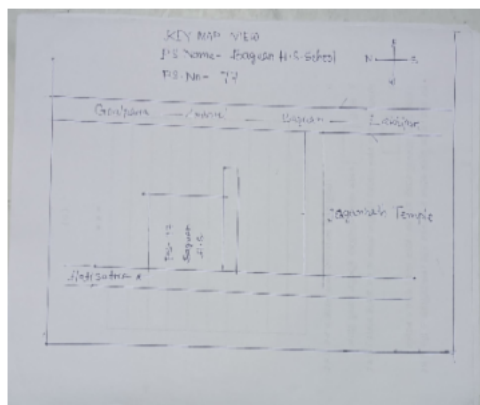

নিৰ্বাচক পঞ্জীয়ন বিষয়াৰ স্বাক্ষৰ

Nazri Naksha

Google Map View

Polling Station Building Front View

ভোটগ্ৰহন কেন্দ্ৰৰ সন্মুখৰ দৃশ্য

Cad View

Key MAP View

1 নাম : জ্যোতিমনি নাথ স্বামীৰ নাম : ভূষণ চন্দ্ৰ নাথ ঘৰ নং : 00 বয়স : 28 লিঙ্গ : মহিলা	FLO0041657 ফটো উপলব্ধ	2 নাম : যোগেশ চন্দ্ৰ নাথ পিতাৰ নাম : শোভা ৰাম নাথ ঘৰ নং : 1 বয়স : 53 লিঙ্গ : পুৰুষ	DZJ6934561 ফটো উপলব্ধ	3 নাম : নিৰপমা দেবী স্বামীৰ নাম : যোগেশ চন্দ্ৰ নাথ ঘৰ নং : 1 বয়স : 44 লিঙ্গ : মহিলা	DZJ6934572 ফটো উপলব্ধ
4 নাম : অজয় কুমাৰ নাথ পিতাৰ নাম : মদন চন্দ্ৰ নাথ ঘৰ নং : 1 বয়স : 32 লিঙ্গ : পুৰুষ	DZJ6940676 ফটো উপলব্ধ	5 নাম : মহন্ত নাথ পিতাৰ নাম : জগেশ চন্দ্ৰ নাথ ঘৰ নং : 1 বয়স : 26 লিঙ্গ : পুৰুষ	DZJ0233205 ফটো উপলব্ধ	6 নাম : অক্ষয় কুমাৰ নাথ পিতাৰ নাম : যোগেশ নাথ ঘৰ নং : 01 বয়স : 25 লিঙ্গ : পুৰুষ	DZJ1655505 ফটো উপলব্ধ
7 নাম : নৱনীতা দেবী পিতাৰ নাম : বিমল চন্দ্ৰ নাথ ঘৰ নং : 01 বয়স : 24 লিঙ্গ : মহিলা	DZJ0487926 ফটো উপলব্ধ	8 নাম : হৰিপ্ৰিয়া নাথ পিতাৰ নাম : বিমল চন্দ্ৰ নাথ ঘৰ নং : 01 বয়স : 20 লিঙ্গ : মহিলা	FLO0108167 ফটো উপলব্ধ	9 নাম : পংকজ কুমাৰ নাথ পিতাৰ নাম : মদন চন্দ্ৰ নাথ ঘৰ নং : 1 বয়স : 28 লিঙ্গ : পুৰুষ	DZJ0150565 ফটো উপলব্ধ
10 নাম : মহেন্দ্ৰ চন্দ্ৰ নাথ পিতাৰ নাম : হেচা ৰাম নাথ ঘৰ নং : 1খ বয়স : 63 লিঙ্গ : পুৰুষ	DZJ6934618 ফটো উপলব্ধ	11 নাম : ৰাজো বালী দেবী স্বামীৰ নাম : মহেন্দ্ৰ চন্দ্ৰ নাথ ঘৰ নং : 1খ বয়স : 61 লিঙ্গ : মহিলা	DZJ6934629 ফটো উপলব্ধ	12 নাম : বিমল চন্দ্ৰ নাথ পিতাৰ নাম : নীল কান্ত নাথ ঘৰ নং : 1গ বয়স : 61 লিঙ্গ : পুৰুষ	DZJ6934630 ফটো উপলব্ধ
13 নাম : মদন চন্দ্ৰ নাথ পিতাৰ নাম : শোভাৰাম নাথ ঘৰ নং : 1ক বয়স : 61 লিঙ্গ : পুৰুষ	DZJ6934594 ফটো উপলব্ধ	14 নাম : সবিতা দেবী স্বামীৰ নাম : বিমল চন্দ্ৰ নাথ ঘৰ নং : 1গ বয়স : 53 লিঙ্গ : মহিলা	DZJ6934641 ফটো উপলব্ধ	15 নাম : লক্ষেশ্বৰী দেবী স্বামীৰ নাম : মদন চন্দ্ৰ নাথ ঘৰ নং : 1ক বয়স : 53 লিঙ্গ : মহিলা	DZJ6934607 ফটো উপলব্ধ
16 নাম : শ্যামেশ্বৰী দেবী স্বামীৰ নাম : ব্ৰজ মোহন নাথ ঘৰ নং : 2 বয়স : 103 লিঙ্গ : মহিলা	DZJ6934663 ফটো উপলব্ধ	17 নাম : খগেন্দ্ৰ চন্দ্ৰ নাথ পিতাৰ নাম : ব্ৰজ মোহন নাথ ঘৰ নং : 2 বয়স : 59 লিঙ্গ : পুৰুষ	DZJ6934674 ফটো উপলব্ধ	18 নাম : অনিমা দেবী স্বামীৰ নাম : খগেন্দ্ৰ চন্দ্ৰ নাথ ঘৰ নং : 2 বয়স : 53 লিঙ্গ : মহিলা	DZJ6934685 ফটো উপলব্ধ
19 নাম : অনামিকা ডেকা নাথ স্বামীৰ নাম : বনজ কুমাৰ নাথ ঘৰ নং : 2 বয়স : 30 লিঙ্গ : মহিলা	DZJ1656743 ফটো উপলব্ধ	20 নাম : বলদেৱ নাথ পিতাৰ নাম : খগেন চন্দ্ৰ নাথ ঘৰ নং : 2 বয়স : 27 লিঙ্গ : পুৰুষ	DZJ0150110 ফটো উপলব্ধ	21 নাম : বনজ কুমাৰ নাথ পিতাৰ নাম : খগেন চন্দ্ৰ নাথ ঘৰ নং : 2 কা বয়স : 28 লিঙ্গ : পুৰুষ	DZJ0065896 ফটো উপলব্ধ
22 নাম : অন্নদা নাথ পিতাৰ নাম : ব্ৰজ মোহন নাথ ঘৰ নং : 0 বয়স : 56 লিঙ্গ : পুৰুষ	DZJ6934696 ফটো উপলব্ধ	23 নাম : প্ৰতিমা দেবী স্বামীৰ নাম : অন্নদা নাথ ঘৰ নং : 0 বয়স : 51 লিঙ্গ : মহিলা	DZJ6934709 ফটো উপলব্ধ	24 নাম : ৰুপম নাথ পিতাৰ নাম : অননদা নাথ ঘৰ নং : 0 বয়স : 26 লিঙ্গ : পুৰুষ	DZJ0321075 ফটো উপলব্ধ
25 নাম : আৰতী বালী দেবী স্বামীৰ নাম : সুধীৰ চন্দ্ৰ নাথ ঘৰ নং : 8গ বয়স : 61 লিঙ্গ : মহিলা	DZJ6934801 ফটো উপলব্ধ	26 নাম : নাথ নাথ পিতাৰ নাম : ধীৰেন্দ্ৰ চন্দ্ৰ নাথ ঘৰ নং : 8 বয়স : 49 লিঙ্গ : পুৰুষ	DZJ6934721 ফটো উপলব্ধ	27 নাম : ডালিমী দেবী স্বামীৰ নাম : লোকনাথ নাথ ঘৰ নং : 8 বয়স : 45 লিঙ্গ : মহিলা	DZJ6934732 ফটো উপলব্ধ
28 নাম : মিন্টু কুমাৰ নাথ পিতাৰ নাম : লোকনাথ নাথ ঘৰ নং : 8 বয়স : 26 লিঙ্গ : পুৰুষ	DZJ0348094 ফটো উপলব্ধ	29 নাম : জয়শ্ৰী দেবী পিতাৰ নাম : সুধীৰ চন্দ্ৰ নাথ ঘৰ নং : 8গ বয়স : 26 লিঙ্গ : মহিলা	DZJ0150094 ফটো উপলব্ধ	30 নাম : জিতুলময় নাথ পিতাৰ নাম : প্ৰমোদ কুমাৰ নাথ ঘৰ নং : 4 ক বয়স : 22 লিঙ্গ : পুৰুষ	DZJ1628205 ফটো উপলব্ধ