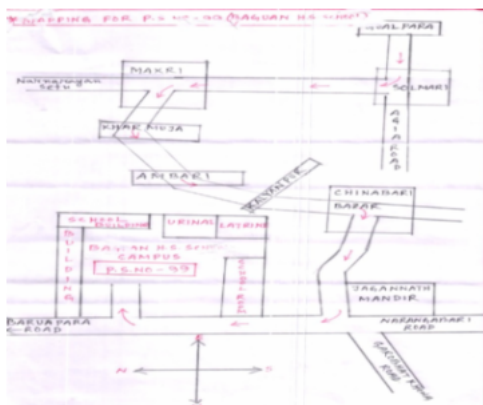

Nazri Naksha

Google Map View

Polling Station Building Front View

ভোটগ্ৰহন কেন্দ্ৰৰ সন্মুখৰ দৃশ্য

Cad View

Key MAP View