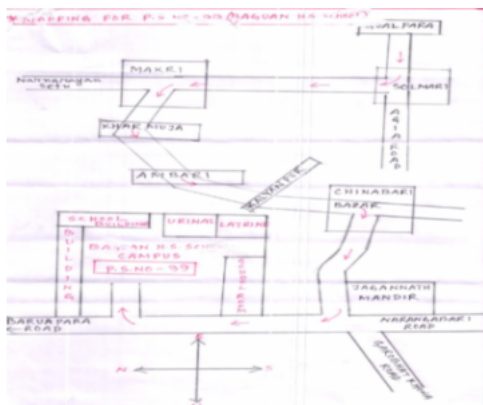

Nazri Naksha