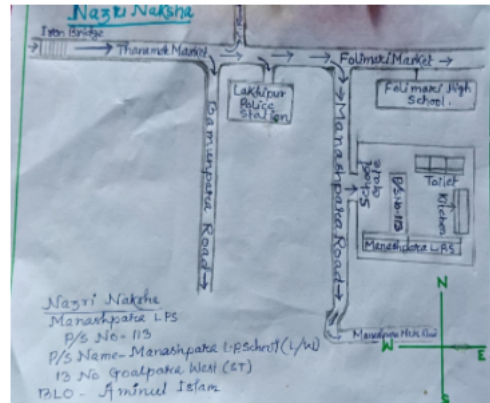

নিৰ্বাচক পঞ্জীয়ন বিষয়াৰ স্বাক্ষৰ

Nazri Naksha

Google Map View

Polling Station Building Front View

ভোটগ্ৰহন কেন্দ্ৰৰ সন্মুখৰ দৃশ্য

Cad View

Key MAP View

1 নাম : চাজিনা বেগম স্বামীৰ নাম: বশিদুল ইছলাম ঘৰ নং : 03 বয়স : 25 লিঙ্গ : মহিলা	DZJ0491514 ফটো উপলব্ধ	2 নাম : হাফিজৰ বহমান পিতাৰ নাম: আব্দুৰ বেজ্জাক মন্ডল ঘৰ নং : 6 বয়স : 23 লিঙ্গ : পুৰুষ	DZJ8807604 ফটো উপলব্ধ	3 নাম : মনোৱাৰ হুছেইন পিতাৰ নাম: আলেক আলী ঘৰ নং : 07 বয়স : 25 লিঙ্গ : পুৰুষ	DZJ0233551 ফটো উপলব্ধ
4 নাম : ৰূপতাৰা পাৰবিন পিতাৰ নাম: আমিৰ চান আলী ঘৰ নং : 8 বয়স : 24 লিঙ্গ : মহিলা	DZJ0456327 ফটো উপলব্ধ	5 নাম : হাছিদুল ইছলাম পিতাৰ নাম: আমিৰ চান আলী ঘৰ নং : 8 বয়স : 21 লিঙ্গ : পুৰুষ	DZJ8801169 ফটো উপলব্ধ	6 নাম : আতোৱাৰ বহমান পিতাৰ নাম: আব্দুৰ বহমান ঘৰ নং : 13 ক বয়স : 57 লিঙ্গ : পুৰুষ	DZJ6737991 ফটো উপলব্ধ
7 নাম : ফুলমালা খাতুন স্বামীৰ নাম: আতোৱাৰ বহমান ঘৰ নং : 13 ক বয়স : 49 লিঙ্গ : মহিলা	DZJ6738007 ফটো উপলব্ধ	#2 8 নাম : ফুজাইল তালুকদাৰ পিতাৰ নাম: আতোৱাৰ বহমান ঘৰ নং : 13 ক বয়স : 25 লিঙ্গ : পুৰুষ	DZJ0394700 ফটো উপলব্ধ	#2 9 নাম : ফৰিদুল তালুকদাৰ পিতাৰ নাম: আতোৱাৰ বহমান ঘৰ নং : 13 ক বয়স : 24 লিঙ্গ : পুৰুষ	DZJ0549436 ফটো উপলব্ধ
10 নাম : আয়মোনা খাতুন স্বামীৰ নাম: আমজাদ আলী ঘৰ নং : 14 বয়স : 68 লিঙ্গ : মহিলা	DZJ6738029 ফটো উপলব্ধ	11 নাম : ফিৰোজা খাতুন স্বামীৰ নাম: আমজাদ আলী ঘৰ নং : 14 বয়স : 48 লিঙ্গ : মহিলা	DZJ6738030 ফটো উপলব্ধ	12 নাম : আমিনুল ইছলাম পিতাৰ নাম: আমজাদ আলী ঘৰ নং : 14 বয়স : 36 লিঙ্গ : পুৰুষ	DZJ6738041 ফটো উপলব্ধ
13 নাম : মৰ্জিনা খাতুন স্বামীৰ নাম: আমিনুল ইছলাম ঘৰ নং : 14 বয়স : 35 লিঙ্গ : মহিলা	DZJ6735382 ফটো উপলব্ধ	14 নাম : জেল হুছাইন পিতাৰ নাম: সিৰাজ আলী ঘৰ নং : 15 বয়স : 62 লিঙ্গ : পুৰুষ	DZJ6738109 ফটো উপলব্ধ	15 নাম : মফিদা খাতুন স্বামীৰ নাম: জেল হুছাইন ঘৰ নং : 15 বয়স : 55 লিঙ্গ : মহিলা	DZJ6738143 ফটো উপলব্ধ
16 নাম : মাজেদা খাতুন স্বামীৰ নাম: বশিদুল হক ঘৰ নং : 15 বয়স : 26 লিঙ্গ : মহিলা	DZJ0347682 ফটো উপলব্ধ	R 17 নাম : ৰহিমা ৰাভা স্বামীৰ নাম: সদ্দানন্দ ৰাভা ঘৰ নং : 15 বয়স : 26 লিঙ্গ : মহিলা	DZJ0425124 ফটো উপলব্ধ	18 নাম : ছফিকুল ইছলাম পিতাৰ নাম: জেল হুছাইন ঘৰ নং : 15 বয়স : 24 লিঙ্গ : পুৰুষ	DZJ0553867 ফটো উপলব্ধ
19 নাম : কহিনৰ বেগম স্বামীৰ নাম: ছফিকুল ইছলাম ঘৰ নং : 15 বয়স : 22 লিঙ্গ : মহিলা	FLO0027490 ফটো উপলব্ধ	20 নাম : মনিৰুজ জামান পিতাৰ নাম: জেল হুছাইন ঘৰ নং : 15 ক বয়স : 39 লিঙ্গ : পুৰুষ	DZJ6738187 ফটো উপলব্ধ	21 নাম : ৰেহানা চুলতানা স্বামীৰ নাম: মনিৰুজ জামান ঘৰ নং : 15 ক বয়স : 38 লিঙ্গ : মহিলা	DZJ6039709 ফটো উপলব্ধ
22 নাম : মিজানুৰ ৰহমান পিতাৰ নাম: জেল হুছাইন ঘৰ নং : 15 ক বয়স : 36 লিঙ্গ : পুৰুষ	DZJ6743937 ফটো উপলব্ধ	23 নাম : নুৰজাহান নেচা স্বামীৰ নাম: মিজানুৰ ৰহমান ঘৰ নং : 15 ক বয়স : 27 লিঙ্গ : মহিলা	DZJ0245639 ফটো উপলব্ধ	24 নাম : সামছুল হক পিতাৰ নাম: আব্দুৰ ৰহমান ঘৰ নং : 16 বয়স : 74 লিঙ্গ : পুৰুষ	DZJ6738212 ফটো উপলব্ধ
25 নাম : মহিমা খাতুন স্বামীৰ নাম: সামছুল হক ঘৰ নং : 16 বয়স : 65 লিঙ্গ : মহিলা	DZJ6738223 ফটো উপলব্ধ	26 নাম : আশানুৰ ৰহমান পিতাৰ নাম: সামছুল হক ঘৰ নং : 16 বয়স : 46 লিঙ্গ : পুৰুষ	DZJ6738234 ফটো উপলব্ধ	27 নাম : মফিদা খাতুন স্বামীৰ নাম: আশানুৰ ৰহমান ঘৰ নং : 16 বয়স : 39 লিঙ্গ : মহিলা	DZJ6738245 ফটো উপলব্ধ
28 নাম : মোস্তাফিজ ৰ ৰহমান পিতাৰ নাম: আশানুৰ ৰহমান ঘৰ নং : 16 বয়স : 25 লিঙ্গ : পুৰুষ	DZJ0468207 ফটো উপলব্ধ	29 নাম : ৰিপন আলী পিতাৰ নাম: জয়নাল আবেদিন ঘৰ নং : 25 বয়স : 27 লিঙ্গ : পুৰুষ	DZJ0347310 ফটো উপলব্ধ	30 নাম : গাজিবৰ ৰহমান পিতাৰ নাম: ময়জুদ্দিন ঘৰ নং : 28 বয়স : 64 লিঙ্গ : পুৰুষ	DZJ6739226 ফটো উপলব্ধ