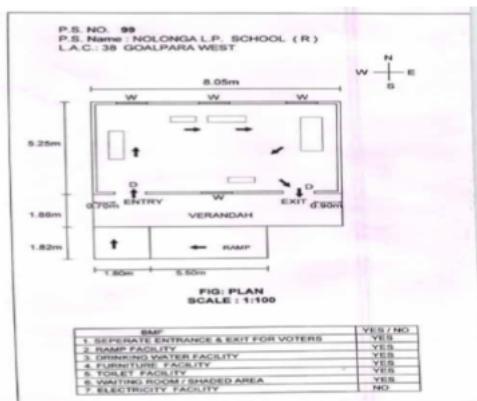

নিৰ্বাচক পঞ্জীয়ন বিষয়াৰ স্বাক্ষৰ

Nazri Naksha

Google Map View

Polling Station Building Front View

ভোটগ্ৰহন কেন্দ্ৰৰ সন্মুখৰ দৃশ্য

Cad View

Key MAP View

1 নাম : ধৰ্ম নাৰায়ণ নাথ পিতাৰ নাম: গেলধে ৰাম নাথ ঘৰ নং : ১ বয়স : 48 লিঙ্গ : পুৰুষ	DZJ7134567 ফটো উপলব্ধ	2 নাম : তিলোত্তমা দেবী স্বামীৰ নাম: ধৰ্মনাৰায়ন নাথ ঘৰ নং : ১ বয়স : 44 লিঙ্গ : মহিলা	DZJ7134578 ফটো উপলব্ধ	3 নাম : সবিতা নাথ স্বামীৰ নাম: প্ৰফুল্ল কুমাৰ নাথ ঘৰ নং : ২ বয়স : 52 লিঙ্গ : মহিলা	DZJ7134590 ফটো উপলব্ধ
4 নাম : বুদ্ধ কুমাৰ নাথ পিতাৰ নাম: গনেশ চন্দ্ৰ নাথ ঘৰ নং : ২ক বয়স : 50 লিঙ্গ : পুৰুষ	DZJ7134603 ফটো উপলব্ধ	5 নাম : হিৰু দেৱী স্বামীৰ নাম: বুদ্ধ কুমাৰ নাথ ঘৰ নং : ২ক বয়স : 45 লিঙ্গ : মহিলা	DZJ7134614 ফটো উপলব্ধ	6 নাম : সৰলা ব্ৰালা দেবী স্বামীৰ নাম: বাৰেন্দ্ৰ চন্দ্ৰ নাথ ঘৰ নং : ৩ বয়স : 68 লিঙ্গ : মহিলা	DZJ7134647 ফটো উপলব্ধ
7 নাম : কৰ্মেশ্বৰী দেবী স্বামীৰ নাম: শ্যাম মোহন নাথ ঘৰ নং : ৩ বয়স : 65 লিঙ্গ : মহিলা	DZJ7134636 ফটো উপলব্ধ	8 নাম : কৰ্মেশ্বৰ নাথ পিতাৰ নাম: অন্দা ৰাম নাথ ঘৰ নং : ৩ বয়স : 55 লিঙ্গ : পুৰুষ	DZJ7134658 ফটো উপলব্ধ	9 নাম : অনাথ চন্দ্ৰ নাথ পিতাৰ নাম: অন্দাৰাম নাথ ঘৰ নং : ৩ক বয়স : 75 লিঙ্গ : পুৰুষ	DZJ7134692 ফটো উপলব্ধ
10 নাম : চিত্ৰা দেবী স্বামীৰ নাম: অনাথ চন্দ্ৰ নাথ ঘৰ নং : ৩ক বয়স : 65 লিঙ্গ : মহিলা	DZJ7134705 ফটো উপলব্ধ	11 নাম : নগেন চন্দ্ৰ নাথ পিতাৰ নাম: কমলা কান্ত নাথ ঘৰ নং : ৩খ বয়স : 58 লিঙ্গ : পুৰুষ	DZJ7134727 ফটো উপলব্ধ	12 নাম : পিঙ্গলা দেবী স্বামীৰ নাম: নগেন চন্দ্ৰ নাথ ঘৰ নং : ৩খ বয়স : 52 লিঙ্গ : মহিলা	DZJ7134738 ফটো উপলব্ধ
13 নাম : পবিত্ৰ কুমাৰ নাথ পিতাৰ নাম: আশ্বিকা চৰন নাথ ঘৰ নং : 8 বয়স : 65 লিঙ্গ : পুৰুষ	DZJ7134749 ফটো উপলব্ধ	14 নাম : কমলা দেবী স্বামীৰ নাম: পবিত্ৰ কুমাৰ নাথ ঘৰ নং : 8 বয়স : 60 লিঙ্গ : মহিলা	DZJ7134750 ফটো উপলব্ধ	15 নাম : নলিনী কান্ত নাথ পিতাৰ নাম: মহেন্দ্ৰ চন্দ্ৰ নাথ ঘৰ নং : ৬ বয়স : 83 লিঙ্গ : পুৰুষ	DZJ7134783 ফটো উপলব্ধ
16 নাম : সন্ধ্যা ৰানী দেৱী স্বামীৰ নাম: নলিনী কান্ত নাথ ঘৰ নং : ৬ বয়স : 75 লিঙ্গ : মহিলা	DZJ7134794 ফটো উপলব্ধ	17 নাম : হিয়া মনি নাথ পিতাৰ নাম: অনিমেঘ নাথ ঘৰ নং : ০6 ক বয়স : 20 লিঙ্গ : মহিলা	FLO0020826 ফটো উপলব্ধ	18 নাম : অনিমেঘ নাথ পিতাৰ নাম: নলিনী কান্ত নাথ ঘৰ নং : ০6 ক বয়স : 50 লিঙ্গ : পুৰুষ	DZJ7134807 ফটো উপলব্ধ
19 নাম : ইৰা ৰাণী দেৱী স্বামীৰ নাম: অনিমেঘ নাথ ঘৰ নং : ০6 ক বয়স : 29 লিঙ্গ : মহিলা	DZJ0307629 ফটো উপলব্ধ	20 নাম : মদন চন্দ্ৰ নাথ পিতাৰ নাম: কনক চন্দ্ৰ নাথ ঘৰ নং : ৮ বয়স : 46 লিঙ্গ : পুৰুষ	DZJ7134874 ফটো উপলব্ধ	21 নাম : মনাল চন্দ্ৰ নাথ পিতাৰ নাম: কনক চন্দ্ৰ নাথ ঘৰ নং : 8 ক বয়স : 48 লিঙ্গ : পুৰুষ	DZJ7134863 ফটো উপলব্ধ
22 নাম : দময়ন্তী দেবী স্বামীৰ নাম: ভাস্কৰ নাথ ঘৰ নং : ৯ বয়স : 65 লিঙ্গ : মহিলা	DZJ7134896 ফটো উপলব্ধ	23 নাম : ৰতেশ্বৰী দেবী স্বামীৰ নাম: ৰেবতী মোহন নাথ ঘৰ নং : ১০ বয়স : 68 লিঙ্গ : মহিলা	DZJ7134910 ফটো উপলব্ধ	24 নাম : টুটুমনি নাথ পিতাৰ নাম: ৰেবতী মোহন নাথ ঘৰ নং : ১০ বয়স : 45 লিঙ্গ : পুৰুষ	DZJ7134921 ফটো উপলব্ধ
25 নাম : উৎপলা দেবী পিতাৰ নাম: ৰেবতী মোহন নাথ ঘৰ নং : ১০ বয়স : 44 লিঙ্গ : মহিলা	DZJ7134932 ফটো উপলব্ধ	26 নাম : জোনমনি বড়ো স্বামীৰ নাম: টুটুমনি নাথ ঘৰ নং : ১০ বয়স : 36 লিঙ্গ : মহিলা	DZJ0228437 ফটো উপলব্ধ	27 নাম : আদেৱী দেবী স্বামীৰ নাম: ৰাজু ৰাম নাথ ঘৰ নং : ১১ বয়স : 85 লিঙ্গ : মহিলা	DZJ7134987 ফটো উপলব্ধ
28 নাম : ৰীতা দেবী পিতাৰ নাম: ৰাজু ৰাম নাথ ঘৰ নং : ১১ বয়স : 46 লিঙ্গ : মহিলা	DZJ7135004 ফটো উপলব্ধ	29 নাম : দীপিকা নমশুদ্ৰ স্বামীৰ নাম: পবিত্ৰ কুমাৰ নাথ ঘৰ নং : 11 বয়স : 44 লিঙ্গ : মহিলা	GVT0007855 ফটো উপলব্ধ	30 নাম : জয়প্ৰকাশ নাথ পিতাৰ নাম: ৰাজু ৰাম নাথ ঘৰ নং : 11 ক বয়স : 44 লিঙ্গ : পুৰুষ	DZJ7134998 ফটো উপলব্ধ