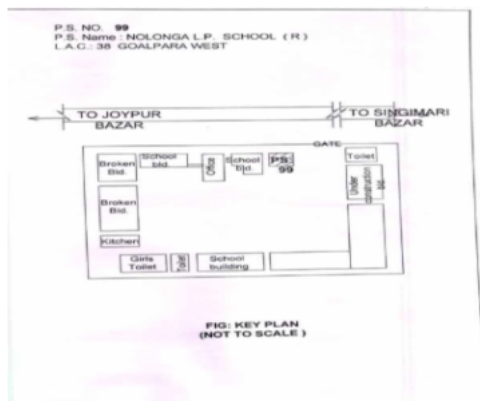

নিৰ্বাচক পঞ্জীয়ন বিষয়াৰ স্বাক্ষৰ

Nazri Naksha

Google Map View

Polling Station Building Front View

ভোটগ্ৰহন কেন্দ্ৰৰ সন্মুখৰ দৃশ্য

Cad View

Key MAP View

1 নাম : ধৰ্ম নাৰায়ণ নাথ পিতাৰ নাম: গেলধে ৰাম নাথ ঘৰ নং : ১ বয়স : 48 লিঙ্গ : পুৰুষ	DZJ7134567 ফটো উপলব্ধ	2 নাম : তিলোত্তমা দেবী স্বামীৰ নাম: ধৰ্মনাৰায়ন নাথ ঘৰ নং : ১ বয়স : 44 লিঙ্গ : মহিলা	DZJ7134578 ফটো উপলব্ধ	3 নাম : সবিতা নাথ স্বামীৰ নাম: প্ৰফুল্ল কুমাৰ নাথ ঘৰ নং : ২ বয়স : 52 লিঙ্গ : মহিলা	DZJ7134590 ফটো উপলব্ধ
4 নাম : বুদ্ধ কুমাৰ নাথ পিতাৰ নাম: গনেশ চন্দ্ৰ নাথ ঘৰ নং : ২ক বয়স : 50 লিঙ্গ : পুৰুষ	DZJ7134603 ফটো উপলব্ধ	5 নাম : হিৰু দেৱী স্বামীৰ নাম: বুদ্ধ কুমাৰ নাথ ঘৰ নং : ২ক বয়স : 45 লিঙ্গ : মহিলা	DZJ7134614 ফটো উপলব্ধ	6 নাম : সৰলা ব্ৰালা দেবী স্বামীৰ নাম: বাৰেন্দ্ৰ চন্দ্ৰ নাথ ঘৰ নং : ৩ বয়স : 68 লিঙ্গ : মহিলা	DZJ7134647 ফটো উপলব্ধ
7 নাম : কৰ্মেশ্বৰী দেবী স্বামীৰ নাম: শ্যাম মোহন নাথ ঘৰ নং : ৩ বয়স : 65 লিঙ্গ : মহিলা	DZJ7134636 ফটো উপলব্ধ	8 নাম : কৰ্মেশ্বৰ নাথ পিতাৰ নাম: অন্দা ৰাম নাথ ঘৰ নং : ৩ বয়স : 55 লিঙ্গ : পুৰুষ	DZJ7134658 ফটো উপলব্ধ	9 নাম : অনাথ চন্দ্ৰ নাথ পিতাৰ নাম: অন্দাৰাম নাথ ঘৰ নং : ৩ক বয়স : 75 লিঙ্গ : পুৰুষ	DZJ7134692 ফটো উপলব্ধ
10 নাম : চিত্ৰা দেবী স্বামীৰ নাম: অনাথ চন্দ্ৰ নাথ ঘৰ নং : ৩ক বয়স : 65 লিঙ্গ : মহিলা	DZJ7134705 ফটো উপলব্ধ	11 নাম : নগেন চন্দ্ৰ নাথ পিতাৰ নাম: কমলা কান্ত নাথ ঘৰ নং : ৩খ বয়স : 58 লিঙ্গ : পুৰুষ	DZJ7134727 ফটো উপলব্ধ	12 নাম : পিঙ্গলা দেবী স্বামীৰ নাম: নগেন চন্দ্ৰ নাথ ঘৰ নং : ৩খ বয়স : 52 লিঙ্গ : মহিলা	DZJ7134738 ফটো উপলব্ধ
13 নাম : পবিত্ৰ কুমাৰ নাথ পিতাৰ নাম: আশ্বিকা চৰন নাথ ঘৰ নং : 8 বয়স : 65 লিঙ্গ : পুৰুষ	DZJ7134749 ফটো উপলব্ধ	14 নাম : কমলা দেবী স্বামীৰ নাম: পবিত্ৰ কুমাৰ নাথ ঘৰ নং : 8 বয়স : 60 লিঙ্গ : মহিলা	DZJ7134750 ফটো উপলব্ধ	15 নাম : নলিনী কান্ত নাথ পিতাৰ নাম: মহেন্দ্ৰ চন্দ্ৰ নাথ ঘৰ নং : ৬ বয়স : 83 লিঙ্গ : পুৰুষ	DZJ7134783 ফটো উপলব্ধ
16 নাম : সন্ধ্যা ৰানী দেৱী স্বামীৰ নাম: নলিনী কান্ত নাথ ঘৰ নং : ৬ বয়স : 75 লিঙ্গ : মহিলা	DZJ7134794 ফটো উপলব্ধ	17 নাম : হিয়া মনি নাথ পিতাৰ নাম: অনিমেঘ নাথ ঘৰ নং : ০6 ক বয়স : 20 লিঙ্গ : মহিলা	FLO0020826 ফটো উপলব্ধ	18 নাম : অনিমেঘ নাথ পিতাৰ নাম: নলিনী কান্ত নাথ ঘৰ নং : ০6 ক বয়স : 50 লিঙ্গ : পুৰুষ	DZJ7134807 ফটো উপলব্ধ
19 নাম : ইৰা ৰাণী দেৱী স্বামীৰ নাম: অনিমেঘ নাথ ঘৰ নং : ০6 ক বয়স : 29 লিঙ্গ : মহিলা	DZJ0307629 ফটো উপলব্ধ	20 নাম : মদন চন্দ্ৰ নাথ পিতাৰ নাম: কনক চন্দ্ৰ নাথ ঘৰ নং : ৮ বয়স : 46 লিঙ্গ : পুৰুষ	DZJ7134874 ফটো উপলব্ধ	21 নাম : মনাল চন্দ্ৰ নাথ পিতাৰ নাম: কনক চন্দ্ৰ নাথ ঘৰ নং : 8 ক বয়স : 48 লিঙ্গ : পুৰুষ	DZJ7134863 ফটো উপলব্ধ
22 নাম : দময়ন্তী দেবী স্বামীৰ নাম: ভাস্কৰ নাথ ঘৰ নং : ৯ বয়স : 65 লিঙ্গ : মহিলা	DZJ7134896 ফটো উপলব্ধ	23 নাম : ৰতেশ্বৰী দেবী স্বামীৰ নাম: ৰেবতী মোহন নাথ ঘৰ নং : ১০ বয়স : 68 লিঙ্গ : মহিলা	DZJ7134910 ফটো উপলব্ধ	24 নাম : টুটুমনি নাথ পিতাৰ নাম: ৰেবতী মোহন নাথ ঘৰ নং : ১০ বয়স : 45 লিঙ্গ : পুৰুষ	DZJ7134921 ফটো উপলব্ধ
25 নাম : উৎপলা দেবী পিতাৰ নাম: ৰেবতী মোহন নাথ ঘৰ নং : ১০ বয়স : 44 লিঙ্গ : মহিলা	DZJ7134932 ফটো উপলব্ধ	26 নাম : জোনমনি বড়ো স্বামীৰ নাম: টুটুমনি নাথ ঘৰ নং : ১০ বয়স : 36 লিঙ্গ : মহিলা	DZJ0228437 ফটো উপলব্ধ	27 নাম : আদেৱী দেবী স্বামীৰ নাম: ৰাজু ৰাম নাথ ঘৰ নং : ১১ বয়স : 85 লিঙ্গ : মহিলা	DZJ7134987 ফটো উপলব্ধ
28 নাম : ৰীতা দেবী পিতাৰ নাম: ৰাজু ৰাম নাথ ঘৰ নং : ১১ বয়স : 46 লিঙ্গ : মহিলা	DZJ7135004 ফটো উপলব্ধ	29 নাম : দীপিকা নমশুদ্ৰ স্বামীৰ নাম: পবিত্ৰ কুমাৰ নাথ ঘৰ নং : 11 বয়স : 44 লিঙ্গ : মহিলা	GVT0007855 ফটো উপলব্ধ	30 নাম : জয়প্ৰকাশ নাথ পিতাৰ নাম: ৰাজু ৰাম নাথ ঘৰ নং : 11 ক বয়স : 44 লিঙ্গ : পুৰুষ	DZJ7134998 ফটো উপলব্ধ