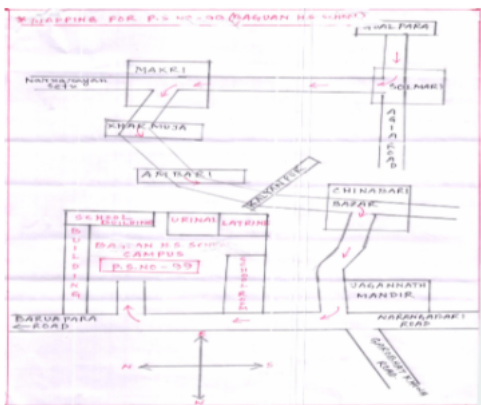

Nazri Naksha