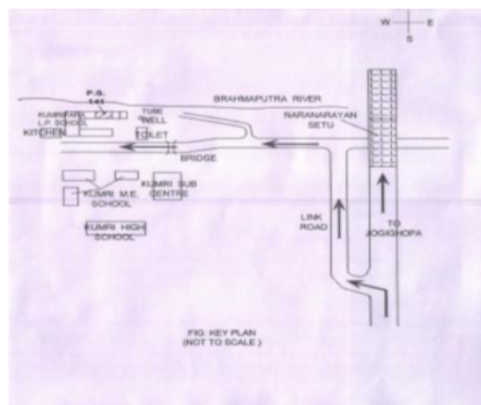

নিৰ্বাচক পঞ্জীয়ন বিষয়াৰ স্বাক্ষৰ

Nazri Naksha

Google Map View

Polling Station Building Front View

ভোটগ্ৰহন কেন্দ্ৰৰ সন্মুখৰ দৃশ্য

Cad View

Key MAP View

| | | | | | |
|-----------------------------------------------------------------------------------------------------|--------------------------|----------------------------------------------------------------------------------------------------|--------------------------|----------------------------------------------------------------------------------------------|--------------------------|
| 1 নাম : অঞ্জলী কোঁট স্বামীৰ নাম: বিজয় ৰাভা ঘৰ নং : 0 বয়স : 27 লিঙ্গ : মহিলা | DZJ0247593 ফটো উপলব্ধ | 2 নাম : চিনো ৰাভা পিতাৰ নাম: কছেৰ ৰাভা ঘৰ নং : 1 বয়স : 70 লিঙ্গ : পুৰুষ | DZJ1014568 ফটো উপলব্ধ | 3 নাম : সোনালী ৰাভা স্বামীৰ নাম: চিনো ৰাভা ঘৰ নং : 1 বয়স : 61 লিঙ্গ : মহিলা | DZJ1014579 ফটো উপলব্ধ |
| 4 নাম : সুঞ্জিত কুঃ ৰাভা পিতাৰ নাম: চিনো ৰাভা ঘৰ নং : 1 বয়স : 45 লিঙ্গ : পুৰুষ | DZJ1014580 ফটো উপলব্ধ | 5 নাম : বুলেন্দ্র ৰাভা পিতাৰ নাম: চিনো ৰাভা ঘৰ নং : 1 বয়স : 41 লিঙ্গ : পুৰুষ | DZJ1014591 ফটো উপলব্ধ | 6 নাম : বিশ্বধৰ ৰাভা পিতাৰ নাম: চিনো ৰাভা ঘৰ নং : 1 বয়স : 37 লিঙ্গ : পুৰুষ | DZJ1014615 ফটো উপলব্ধ |
| 7 নাম : বিমতী ৰাভা মাতৃৰ নাম: সুঞ্জিত কুমাৰ ৰাভা ঘৰ নং : 1 বয়স : 36 লিঙ্গ : মহিলা | DZJ1014626 ফটো উপলব্ধ | 8 নাম : কাজলী ৰাভা স্বামীৰ নাম: বুলেন্দ্র ৰাভা ৰাভা ঘৰ নং : 1 বয়স : 34 লিঙ্গ : মহিলা | DZJ0227819 ফটো উপলব্ধ | 9 নাম : কাচুলি ৰাভা স্বামীৰ নাম: বিশ্বধৰ ৰাভা ঘৰ নং : 1 বয়স : 33 লিঙ্গ : মহিলা | DZJ1615594 ফটো উপলব্ধ |
| 10 নাম : নন্দ ৰাভা পিতাৰ নাম: চিনোৰাম ৰাভা ঘৰ নং : 1 বয়স : 26 লিঙ্গ : পুৰুষ | DZJ0423715 ফটো উপলব্ধ | 11 নাম : সুৰজ্যা ক্ৰ ৰাভা পিতাৰ নাম: পিয়োন ৰাভা ঘৰ নং : 1 বয়স : 25 লিঙ্গ : পুৰুষ | DZJ0423244 ফটো উপলব্ধ | 12 নাম : চিৰঞ্জীৱ ৰাভা পিতাৰ নাম: চিনোৰাম ৰাভা ঘৰ নং : 1 বয়স : 25 লিঙ্গ : পুৰুষ | DZJ0424127 ফটো উপলব্ধ |
| 13 নাম : বিনা ৰাভা স্বামীৰ নাম: চিৰঞ্জীৱ ৰাভা ঘৰ নং : 1 বয়স : 23 লিঙ্গ : মহিলা | FLO0015230 ফটো উপলব্ধ | 14 নাম : কৰিনথিয়াৰ সাংমা পিতাৰ নাম: মনতাক সাংমা ঘৰ নং : 2 বয়স : 30 লিঙ্গ : পুৰুষ | DZJ0259127 ফটো উপলব্ধ | 15 নাম : নুপাৰ মাৰাক পিতাৰ নাম: জুইন সাংমা ঘৰ নং : 2 বয়স : 27 লিঙ্গ : পুৰুষ | DZJ0259416 ফটো উপলব্ধ |
| S 16 নাম : চুহিলা মাৰাক পিতাৰ নাম: পিচান সিং মাৰাক ঘৰ নং : 1 বয়স : 26 লিঙ্গ : মহিলা | DZJ0259549 ফটো উপলব্ধ | S 17 নাম : নোৰিলা মাৰাক পিতাৰ নাম: টেসনসিংহ মাৰাক ঘৰ নং : 2 বয়স : 26 লিঙ্গ : মহিলা | DZJ0353029 ফটো উপলব্ধ | 18 নাম : তাহেৰ ৰাভা পিতাৰ নাম: পিয়ন ৰাভা ঘৰ নং : 3 বয়স : 72 লিঙ্গ : পুৰুষ | DZJ1014637 ফটো উপলব্ধ |
| 19 নাম : বাণীমা ৰাভা স্বামীৰ নাম: তাহেৰ ৰাভা ঘৰ নং : 3 বয়স : 60 লিঙ্গ : মহিলা | DZJ1014648 ফটো উপলব্ধ | 20 নাম : বিমল ৰাভা পিতাৰ নাম: তাহেৰ ৰাভা ঘৰ নং : 3 বয়স : 45 লিঙ্গ : পুৰুষ | DZJ1014659 ফটো উপলব্ধ | 21 নাম : মলিনাথ ৰাভা পিতাৰ নাম: তাহেৰ ৰাভা ঘৰ নং : 3 বয়স : 30 লিঙ্গ : পুৰুষ | DZJ1021847 ফটো উপলব্ধ |
| S 22 নাম : তুলন্তী বালু ৰাভা স্বামীৰ নাম: মলিনাথ ৰাভা ঘৰ নং : 3 বয়স : 29 লিঙ্গ : মহিলা | DZJ1021927 ফটো উপলব্ধ | 23 নাম : ৰাজকুমাৰ ৰাভা পিতাৰ নাম: তাহেৰ ৰাভা ঘৰ নং : 3 বয়স : 25 লিঙ্গ : পুৰুষ | DZJ0423202 ফটো উপলব্ধ | 24 নাম : জাগ বালু ৰাভা স্বামীৰ নাম: পিয়ন ৰাভা ঘৰ নং : 8 বয়স : 58 লিঙ্গ : মহিলা | DZJ1014682 ফটো উপলব্ধ |
| 25 নাম : নিৰ্মল ৰাভা পিতাৰ নাম: পিয়ন ৰাভা ঘৰ নং : 8 বয়স : 37 লিঙ্গ : পুৰুষ | DZJ1014706 ফটো উপলব্ধ | 26 নাম : মনোমাই ৰাভা স্বামীৰ নাম: সূৰ্য্য কুমাৰ ৰাভা ঘৰ নং : 4 বয়স : 27 লিঙ্গ : মহিলা | DZJ0370262 ফটো উপলব্ধ | E 27 নাম : অনাথ ৰাভা পিতাৰ নাম: স্বৰূপ ৰাভা ঘৰ নং : 5 বয়স : 39 লিঙ্গ : পুৰুষ | DZJ1014739 ফটো উপলব্ধ |
| 28 নাম : মুন্নি ৰাভা স্বামীৰ নাম: অনাথ ৰাভা ঘৰ নং : 5 বয়স : 31 লিঙ্গ : মহিলা | DZJ0300228 ফটো উপলব্ধ | 29 নাম : আৰবিন মাৰাক পিতাৰ নাম: ফিৰচন মাৰাক ঘৰ নং : 5 বয়স : 25 লিঙ্গ : পুৰুষ | DZJ0423541 ফটো উপলব্ধ | 30 নাম : সিকসন মাৰাক পিতাৰ নাম: আতজেন মাৰাক ঘৰ নং : 5 বয়স : 23 লিঙ্গ : পুৰুষ | DZJ0517201 ফটো উপলব্ধ |