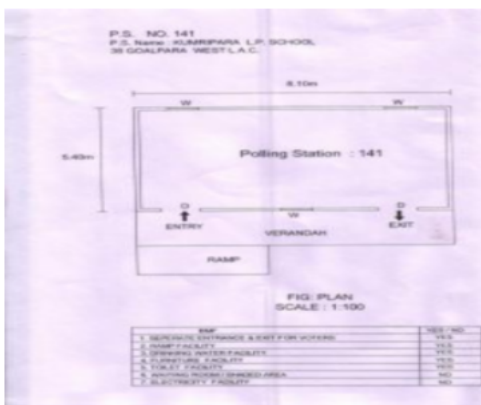

নিৰ্বাচক পঞ্জীয়ন বিষয়াৰ স্বাক্ষৰ

Nazri Naksha

Google Map View

Polling Station Building Front View

ভোটগ্ৰহন কেন্দ্ৰৰ সন্মুখৰ দৃশ্য

Cad View

Key MAP View

| | | | | | |
|-----------------------------------------------------------------------------------------------------|--------------------------|----------------------------------------------------------------------------------------------------|--------------------------|----------------------------------------------------------------------------------------------|--------------------------|
| 1 নাম : অঞ্জলী কোঁট স্বামীৰ নাম: বিজয় ৰাভা ঘৰ নং : 0 বয়স : 27 লিঙ্গ : মহিলা | DZJ0247593 ফটো উপলব্ধ | 2 নাম : চিনো ৰাভা পিতাৰ নাম: কছেৰ ৰাভা ঘৰ নং : 1 বয়স : 70 লিঙ্গ : পুৰুষ | DZJ1014568 ফটো উপলব্ধ | 3 নাম : সোনালী ৰাভা স্বামীৰ নাম: চিনো ৰাভা ঘৰ নং : 1 বয়স : 61 লিঙ্গ : মহিলা | DZJ1014579 ফটো উপলব্ধ |
| 4 নাম : সুঞ্জিত কুঃ ৰাভা পিতাৰ নাম: চিনো ৰাভা ঘৰ নং : 1 বয়স : 45 লিঙ্গ : পুৰুষ | DZJ1014580 ফটো উপলব্ধ | 5 নাম : বুলেন্দ্র ৰাভা পিতাৰ নাম: চিনো ৰাভা ঘৰ নং : 1 বয়স : 41 লিঙ্গ : পুৰুষ | DZJ1014591 ফটো উপলব্ধ | 6 নাম : বিশ্বধৰ ৰাভা পিতাৰ নাম: চিনো ৰাভা ঘৰ নং : 1 বয়স : 37 লিঙ্গ : পুৰুষ | DZJ1014615 ফটো উপলব্ধ |
| 7 নাম : বিমতী ৰাভা মাতৃৰ নাম: সুঞ্জিত কুমাৰ ৰাভা ঘৰ নং : 1 বয়স : 36 লিঙ্গ : মহিলা | DZJ1014626 ফটো উপলব্ধ | 8 নাম : কাজলী ৰাভা স্বামীৰ নাম: বুলেন্দ্র ৰাভা ৰাভা ঘৰ নং : 1 বয়স : 34 লিঙ্গ : মহিলা | DZJ0227819 ফটো উপলব্ধ | 9 নাম : কাচুলি ৰাভা স্বামীৰ নাম: বিশ্বধৰ ৰাভা ঘৰ নং : 1 বয়স : 33 লিঙ্গ : মহিলা | DZJ1615594 ফটো উপলব্ধ |
| 10 নাম : নন্দ ৰাভা পিতাৰ নাম: চিনোৰাম ৰাভা ঘৰ নং : 1 বয়স : 26 লিঙ্গ : পুৰুষ | DZJ0423715 ফটো উপলব্ধ | 11 নাম : সুৰজ্যা ক্ৰ ৰাভা পিতাৰ নাম: পিয়োন ৰাভা ঘৰ নং : 1 বয়স : 25 লিঙ্গ : পুৰুষ | DZJ0423244 ফটো উপলব্ধ | 12 নাম : চিৰঞ্জীৱ ৰাভা পিতাৰ নাম: চিনোৰাম ৰাভা ঘৰ নং : 1 বয়স : 25 লিঙ্গ : পুৰুষ | DZJ0424127 ফটো উপলব্ধ |
| 13 নাম : বিনা ৰাভা স্বামীৰ নাম: চিৰঞ্জীৱ ৰাভা ঘৰ নং : 1 বয়স : 23 লিঙ্গ : মহিলা | FLO0015230 ফটো উপলব্ধ | 14 নাম : কৰিনথিয়াৰ সাংমা পিতাৰ নাম: মনতাক সাংমা ঘৰ নং : 2 বয়স : 30 লিঙ্গ : পুৰুষ | DZJ0259127 ফটো উপলব্ধ | 15 নাম : নুপাৰ মাৰাক পিতাৰ নাম: জুইন সাংমা ঘৰ নং : 2 বয়স : 27 লিঙ্গ : পুৰুষ | DZJ0259416 ফটো উপলব্ধ |
| S 16 নাম : চুহিলা মাৰাক পিতাৰ নাম: পিচান সিং মাৰাক ঘৰ নং : 1 বয়স : 26 লিঙ্গ : মহিলা | DZJ0259549 ফটো উপলব্ধ | S 17 নাম : নোৰিলা মাৰাক পিতাৰ নাম: টেসনসিংহ মাৰাক ঘৰ নং : 2 বয়স : 26 লিঙ্গ : মহিলা | DZJ0353029 ফটো উপলব্ধ | 18 নাম : তাহেৰ ৰাভা পিতাৰ নাম: পিয়ন ৰাভা ঘৰ নং : 3 বয়স : 72 লিঙ্গ : পুৰুষ | DZJ1014637 ফটো উপলব্ধ |
| 19 নাম : বাণীমা ৰাভা স্বামীৰ নাম: তাহেৰ ৰাভা ঘৰ নং : 3 বয়স : 60 লিঙ্গ : মহিলা | DZJ1014648 ফটো উপলব্ধ | 20 নাম : বিমল ৰাভা পিতাৰ নাম: তাহেৰ ৰাভা ঘৰ নং : 3 বয়স : 45 লিঙ্গ : পুৰুষ | DZJ1014659 ফটো উপলব্ধ | 21 নাম : মলিনাথ ৰাভা পিতাৰ নাম: তাহেৰ ৰাভা ঘৰ নং : 3 বয়স : 30 লিঙ্গ : পুৰুষ | DZJ1021847 ফটো উপলব্ধ |
| S 22 নাম : তুলন্তী বালু ৰাভা স্বামীৰ নাম: মলিনাথ ৰাভা ঘৰ নং : 3 বয়স : 29 লিঙ্গ : মহিলা | DZJ1021927 ফটো উপলব্ধ | 23 নাম : ৰাজকুমাৰ ৰাভা পিতাৰ নাম: তাহেৰ ৰাভা ঘৰ নং : 3 বয়স : 25 লিঙ্গ : পুৰুষ | DZJ0423202 ফটো উপলব্ধ | 24 নাম : জাগ বালু ৰাভা স্বামীৰ নাম: পিয়ন ৰাভা ঘৰ নং : 8 বয়স : 58 লিঙ্গ : মহিলা | DZJ1014682 ফটো উপলব্ধ |
| 25 নাম : নিৰ্মল ৰাভা পিতাৰ নাম: পিয়ন ৰাভা ঘৰ নং : 8 বয়স : 37 লিঙ্গ : পুৰুষ | DZJ1014706 ফটো উপলব্ধ | 26 নাম : মনোমাই ৰাভা স্বামীৰ নাম: সূৰ্য্য কুমাৰ ৰাভা ঘৰ নং : 4 বয়স : 27 লিঙ্গ : মহিলা | DZJ0370262 ফটো উপলব্ধ | E 27 নাম : অনাথ ৰাভা পিতাৰ নাম: স্বৰূপ ৰাভা ঘৰ নং : 5 বয়স : 39 লিঙ্গ : পুৰুষ | DZJ1014739 ফটো উপলব্ধ |
| 28 নাম : মুন্নি ৰাভা স্বামীৰ নাম: অনাথ ৰাভা ঘৰ নং : 5 বয়স : 31 লিঙ্গ : মহিলা | DZJ0300228 ফটো উপলব্ধ | 29 নাম : আৰবিন মাৰাক পিতাৰ নাম: ফিৰচন মাৰাক ঘৰ নং : 5 বয়স : 25 লিঙ্গ : পুৰুষ | DZJ0423541 ফটো উপলব্ধ | 30 নাম : সিকসন মাৰাক পিতাৰ নাম: আতজেন মাৰাক ঘৰ নং : 5 বয়স : 23 লিঙ্গ : পুৰুষ | DZJ0517201 ফটো উপলব্ধ |