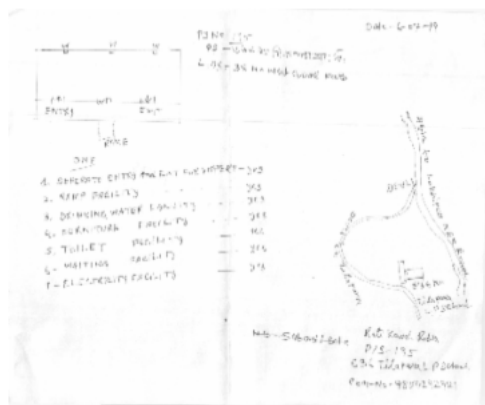

নিৰ্বাচক পঞ্জীয়ন বিষয়াৰ স্বাক্ষৰ

Nazri Naksha

Google Map View

Polling Station Building Front View

ভোটগ্ৰহন কেন্দ্ৰৰ সন্মুখৰ দৃশ্য

Cad View

Key MAP View

1 নাম : ফংচং ৰাভা পিতাৰ নাম: খিৰাজিং ৰাভা ঘৰ নং : 1 বয়স : 56 লিঙ্গ : পুৰুষ	DZJ1454575 ফটো উপলব্ধ	2 নাম : চিপশ্বৰী ৰাভা স্বামীৰ নাম: ফংচং ৰাভা ঘৰ নং : 1 বয়স : 52 লিঙ্গ : মহিলা	DZJ1454586 ফটো উপলব্ধ	3 নাম : মিঠুন ৰাভা পিতাৰ নাম: ফংচাং ৰাভা ঘৰ নং : 1 বয়স : 37 লিঙ্গ : পুৰুষ	DZJ0009819 ফটো উপলব্ধ
4 নাম : কবিতা ৰাভা পিতাৰ নাম: ফংচাং ৰাভা ঘৰ নং : 1 বয়স : 27 লিঙ্গ : মহিলা	DZJ0480533 ফটো উপলব্ধ	5 নাম : ধনমা ৰাভা পিতাৰ নাম: ফংচাং ৰাভা ঘৰ নং : 1 বয়স : 19 লিঙ্গ : মহিলা	FLO0083451 ফটো উপলব্ধ	6 নাম : চম্পা ৰায় স্বামীৰ নাম: সিতেশ্বৰ বৰ্মন ঘৰ নং : 1 কু বয়স : 53 লিঙ্গ : মহিলা	DZJ0307991 ফটো উপলব্ধ
7 নাম : সীতেশ্বৰ বৰ্মন পিতাৰ নাম: মহেন্দ্ৰ বৰ্মন ঘৰ নং : 1 কু বয়স : 49 লিঙ্গ : পুৰুষ	DZJ0282244 ফটো উপলব্ধ	8 নাম : সুশিতা বৰ্মন পিতাৰ নাম: সিতেশ্বৰ বৰ্মন ঘৰ নং : 1 কু বয়স : 37 লিঙ্গ : মহিলা	DZJ0282251 ফটো উপলব্ধ	9 নাম : পিয়ুষ বৰ্মন পিতাৰ নাম: সীতেশ্বৰ বৰ্মন ঘৰ নং : 1 কু বয়স : 36 লিঙ্গ : পুৰুষ	DZJ0282293 ফটো উপলব্ধ
10 নাম : ভৈৰবী বৰ্মন পিতাৰ নাম: সীতেশ্বৰ বৰ্মন ঘৰ নং : 1 কু বয়স : 34 লিঙ্গ : মহিলা	DZJ0282301 ফটো উপলব্ধ	11 নাম : অকেন ৰাভা পিতাৰ নাম: হামা ৰাভা ঘৰ নং : 2 বয়স : 57 লিঙ্গ : পুৰুষ	DZJ1454597 ফটো উপলব্ধ	12 নাম : গান্ধী ৰাভা স্বামীৰ নাম: অকেন ৰাভা ঘৰ নং : 2 বয়স : 51 লিঙ্গ : মহিলা	DZJ1454600 ফটো উপলব্ধ
13 নাম : স্বপ্না ৰাভা পিতাৰ নাম: অকেন ৰাভা ঘৰ নং : 2 বয়স : 26 লিঙ্গ : মহিলা	DZJ0410993 ফটো উপলব্ধ	14 নাম : পদ্মধৰ ৰাভা পিতাৰ নাম: অকেন ৰাভা ঘৰ নং : 2 বয়স : 22 লিঙ্গ : পুৰুষ	DZJ8847998 ফটো উপলব্ধ	15 নাম : দেবানন ৰাভা পিতাৰ নাম: কংক্ৰেক ৰাভা ঘৰ নং : 3 বয়স : 49 লিঙ্গ : পুৰুষ	DZJ1454622 ফটো উপলব্ধ
16 নাম : পচমী ৰাভা পিতাৰ নাম: কংক্ৰেক ৰাভা ঘৰ নং : 3 বয়স : 38 লিঙ্গ : মহিলা	DZJ1454644 ফটো উপলব্ধ	17 নাম : সুমন দাস পিতাৰ নাম: প্ৰদীপ কুমাৰ দাস ঘৰ নং : 3 বয়স : 21 লিঙ্গ : পুৰুষ	DZJ8859993 ফটো উপলব্ধ	18 নাম : ক্ষীৰেন ৰাভা পিতাৰ নাম: হামা ৰাম ৰাভা ঘৰ নং : 8 বয়স : 55 লিঙ্গ : পুৰুষ	DZJ1454688 ফটো উপলব্ধ
19 নাম : লেডী ৰাভা পিতাৰ নাম: হামা ৰাভা ঘৰ নং : 8 বয়স : 52 লিঙ্গ : মহিলা	DZJ1454699 ফটো উপলব্ধ	20 নাম : ৰাহুল দেৱ ৰাভা পিতাৰ নাম: ক্ষীৰেন ৰাভা ঘৰ নং : 8 বয়স : 34 লিঙ্গ : পুৰুষ	DZJ1454713 ফটো উপলব্ধ	21 নাম : জটিকা ৰাভা পিতাৰ নাম: ক্ষীৰেন ৰাভা ঘৰ নং : 8 বয়স : 31 লিঙ্গ : মহিলা	DZJ0009821 ফটো উপলব্ধ
22 নাম : পৰ্বী ৰাভা স্বামীৰ নাম: ৰাহুল দেৱ ৰাভা ঘৰ নং : 4 বয়স : 28 লিঙ্গ : মহিলা	FLO0081661 ফটো উপলব্ধ	23 নাম : পৰাগ কুমাৰ ৰাভা পিতাৰ নাম: ক্ষীৰেন ৰাভা ঘৰ নং : 8 বয়স : 26 লিঙ্গ : পুৰুষ	DZJ0212811 ফটো উপলব্ধ	24 নাম : জোনকী ৰাভা পিতাৰ নাম: ক্ষীৰেন ৰাভা ঘৰ নং : 4 বয়স : 26 লিঙ্গ : মহিলা	DZJ0411116 ফটো উপলব্ধ
S 25 নাম : ৰশ্মি ৰাভা স্বামীৰ নাম: পৰাগ কুমাৰ ৰাভা ঘৰ নং : 4 বয়স : 24 লিঙ্গ : মহিলা	DZJ0480590 ফটো উপলব্ধ	26 নাম : দুখমালি ৰাভা স্বামীৰ নাম: দুল্লভ ৰাভা ঘৰ নং : 5 বয়স : 64 লিঙ্গ : মহিলা	DZJ1454735 ফটো উপলব্ধ	27 নাম : জুন মাৰ্বাক অন্যান্য: বিজনী মাৰ্বাক ঘৰ নং : 5 বয়স : 38 লিঙ্গ : পুৰুষ	DZJ0476408 ফটো উপলব্ধ
28 নাম : ৰোহিত ৰাভা পিতাৰ নাম: দুৰ্লভ ৰাভা ঘৰ নং : 5 বয়স : 21 লিঙ্গ : পুৰুষ	DZJ8812158 ফটো উপলব্ধ	29 নাম : মনজ্যোতি বৰ্মন পিতাৰ নাম: লক্ষেশ্বৰ বৰ্মন ঘৰ নং : 5খ বয়স : 32 লিঙ্গ : পুৰুষ	DZJ0009822 ফটো উপলব্ধ	30 নাম : খগেন ৰাভা পিতাৰ নাম: লকচান ৰাভা ঘৰ নং : 6 বয়স : 69 লিঙ্গ : পুৰুষ	DZJ1454746 ফটো উপলব্ধ