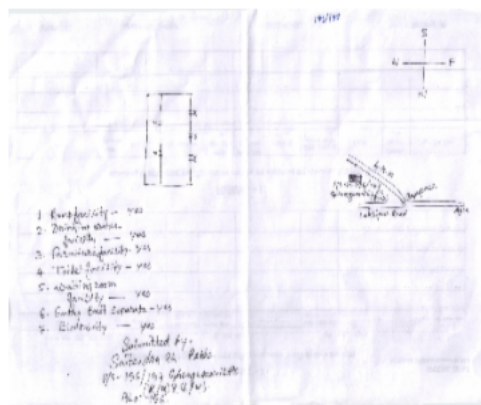

নিৰ্বাচক পঞ্জীয়ন বিষয়াৰ স্বাক্ষৰ

Nazri Naksha

Google Map View

Polling Station Building Front View

ভোটগ্ৰহন কেন্দ্ৰৰ সন্মুখৰ দৃশ্য

Cad View

Key MAP View

1 নাম : ফংচং ৰাভা পিতাৰ নাম: খিৰাজিং ৰাভা ঘৰ নং : 1 বয়স : 56 লিঙ্গ : পুৰুষ	DZJ1454575 ফটো উপলব্ধ	2 নাম : চিপশ্বৰী ৰাভা স্বামীৰ নাম: ফংচং ৰাভা ঘৰ নং : 1 বয়স : 52 লিঙ্গ : মহিলা	DZJ1454586 ফটো উপলব্ধ	3 নাম : মিঠুন ৰাভা পিতাৰ নাম: ফংচাং ৰাভা ঘৰ নং : 1 বয়স : 37 লিঙ্গ : পুৰুষ	DZJ0009819 ফটো উপলব্ধ
4 নাম : কবিতা ৰাভা পিতাৰ নাম: ফংচাং ৰাভা ঘৰ নং : 1 বয়স : 27 লিঙ্গ : মহিলা	DZJ0480533 ফটো উপলব্ধ	5 নাম : ধনমা ৰাভা পিতাৰ নাম: ফংচাং ৰাভা ঘৰ নং : 1 বয়স : 19 লিঙ্গ : মহিলা	FLO0083451 ফটো উপলব্ধ	6 নাম : চম্পা ৰায় স্বামীৰ নাম: সিতেশ্বৰ বৰ্মন ঘৰ নং : 1 কু বয়স : 53 লিঙ্গ : মহিলা	DZJ0307991 ফটো উপলব্ধ
7 নাম : সীতেশ্বৰ বৰ্মন পিতাৰ নাম: মহেন্দ্ৰ বৰ্মন ঘৰ নং : 1 কু বয়স : 49 লিঙ্গ : পুৰুষ	DZJ0282244 ফটো উপলব্ধ	8 নাম : সুশিতা বৰ্মন পিতাৰ নাম: সিতেশ্বৰ বৰ্মন ঘৰ নং : 1 কু বয়স : 37 লিঙ্গ : মহিলা	DZJ0282251 ফটো উপলব্ধ	9 নাম : পিয়ুষ বৰ্মন পিতাৰ নাম: সীতেশ্বৰ বৰ্মন ঘৰ নং : 1 কু বয়স : 36 লিঙ্গ : পুৰুষ	DZJ0282293 ফটো উপলব্ধ
10 নাম : ভৈৰবী বৰ্মন পিতাৰ নাম: সীতেশ্বৰ বৰ্মন ঘৰ নং : 1 কু বয়স : 34 লিঙ্গ : মহিলা	DZJ0282301 ফটো উপলব্ধ	11 নাম : অকেন ৰাভা পিতাৰ নাম: হামা ৰাভা ঘৰ নং : 2 বয়স : 57 লিঙ্গ : পুৰুষ	DZJ1454597 ফটো উপলব্ধ	12 নাম : গান্ধী ৰাভা স্বামীৰ নাম: অকেন ৰাভা ঘৰ নং : 2 বয়স : 51 লিঙ্গ : মহিলা	DZJ1454600 ফটো উপলব্ধ
13 নাম : স্বপ্না ৰাভা পিতাৰ নাম: অকেন ৰাভা ঘৰ নং : 2 বয়স : 26 লিঙ্গ : মহিলা	DZJ0410993 ফটো উপলব্ধ	14 নাম : পদ্মধৰ ৰাভা পিতাৰ নাম: অকেন ৰাভা ঘৰ নং : 2 বয়স : 22 লিঙ্গ : পুৰুষ	DZJ8847998 ফটো উপলব্ধ	15 নাম : দেবানন ৰাভা পিতাৰ নাম: কংক্ৰেক ৰাভা ঘৰ নং : 3 বয়স : 49 লিঙ্গ : পুৰুষ	DZJ1454622 ফটো উপলব্ধ
16 নাম : পচমী ৰাভা পিতাৰ নাম: কংক্ৰেক ৰাভা ঘৰ নং : 3 বয়স : 38 লিঙ্গ : মহিলা	DZJ1454644 ফটো উপলব্ধ	17 নাম : সুমন দাস পিতাৰ নাম: প্ৰদীপ কুমাৰ দাস ঘৰ নং : 3 বয়স : 21 লিঙ্গ : পুৰুষ	DZJ8859993 ফটো উপলব্ধ	18 নাম : ক্ষীৰেন ৰাভা পিতাৰ নাম: হামা ৰাম ৰাভা ঘৰ নং : 8 বয়স : 55 লিঙ্গ : পুৰুষ	DZJ1454688 ফটো উপলব্ধ
19 নাম : লেডী ৰাভা পিতাৰ নাম: হামা ৰাভা ঘৰ নং : 8 বয়স : 52 লিঙ্গ : মহিলা	DZJ1454699 ফটো উপলব্ধ	20 নাম : ৰাহুল দেৱ ৰাভা পিতাৰ নাম: ক্ষীৰেন ৰাভা ঘৰ নং : 8 বয়স : 34 লিঙ্গ : পুৰুষ	DZJ1454713 ফটো উপলব্ধ	21 নাম : জটিকা ৰাভা পিতাৰ নাম: ক্ষীৰেন ৰাভা ঘৰ নং : 8 বয়স : 31 লিঙ্গ : মহিলা	DZJ0009821 ফটো উপলব্ধ
22 নাম : পৰ্বী ৰাভা স্বামীৰ নাম: ৰাহুল দেৱ ৰাভা ঘৰ নং : 4 বয়স : 28 লিঙ্গ : মহিলা	FLO0081661 ফটো উপলব্ধ	23 নাম : পৰাগ কুমাৰ ৰাভা পিতাৰ নাম: ক্ষীৰেন ৰাভা ঘৰ নং : 8 বয়স : 26 লিঙ্গ : পুৰুষ	DZJ0212811 ফটো উপলব্ধ	24 নাম : জোনকী ৰাভা পিতাৰ নাম: ক্ষীৰেন ৰাভা ঘৰ নং : 4 বয়স : 26 লিঙ্গ : মহিলা	DZJ0411116 ফটো উপলব্ধ
S 25 নাম : ৰশ্মি ৰাভা স্বামীৰ নাম: পৰাগ কুমাৰ ৰাভা ঘৰ নং : 4 বয়স : 24 লিঙ্গ : মহিলা	DZJ0480590 ফটো উপলব্ধ	26 নাম : দুখমালি ৰাভা স্বামীৰ নাম: দুল্লভ ৰাভা ঘৰ নং : 5 বয়স : 64 লিঙ্গ : মহিলা	DZJ1454735 ফটো উপলব্ধ	27 নাম : জুন মাৰ্বাক অন্যান্য: বিজনী মাৰ্বাক ঘৰ নং : 5 বয়স : 38 লিঙ্গ : পুৰুষ	DZJ0476408 ফটো উপলব্ধ
28 নাম : ৰোহিত ৰাভা পিতাৰ নাম: দুৰ্লভ ৰাভা ঘৰ নং : 5 বয়স : 21 লিঙ্গ : পুৰুষ	DZJ8812158 ফটো উপলব্ধ	29 নাম : মনজ্যোতি বৰ্মন পিতাৰ নাম: লক্ষেশ্বৰ বৰ্মন ঘৰ নং : 5খ বয়স : 32 লিঙ্গ : পুৰুষ	DZJ0009822 ফটো উপলব্ধ	30 নাম : খগেন ৰাভা পিতাৰ নাম: লকচান ৰাভা ঘৰ নং : 6 বয়স : 69 লিঙ্গ : পুৰুষ	DZJ1454746 ফটো উপলব্ধ