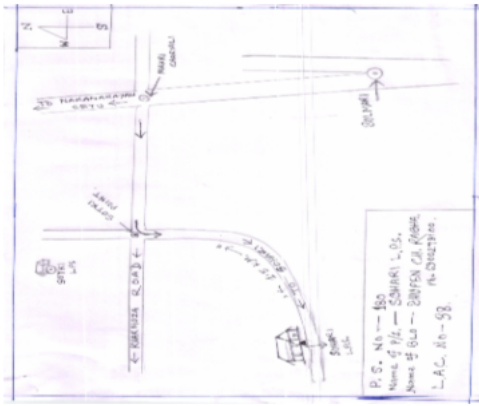

Nazri Naksha