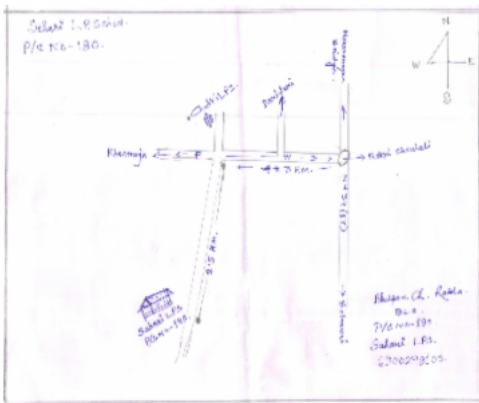

নিৰ্বাচক পঞ্জীয়ন বিষয়াৰ স্বাক্ষৰ

Nazri Naksha

Google Map View

Polling Station Building Front View

ভোটগ্ৰহন কেন্দ্ৰৰ সন্মুখৰ দৃশ্য

Cad View

Key MAP View

1 নাম : বপ্ৰা ৰাভা পিতাৰ নাম: উকিল ৰাভা ঘৰ নং : 6 বয়স : 27 লিঙ্গ : মহিলা	DBG0316570 ফটো উপলব্ধ	# 2 নাম : শৰ্মিলা ৰাভা স্বামীৰ নাম: দিলিপ ৰাভা ঘৰ নং : 9 বয়স : 26 লিঙ্গ : মহিলা	DZJ0544106 ফটো উপলব্ধ	# 3 নাম : ৰাজতী ৰাভা স্বামীৰ নাম: বিদ্যুত ৰাভা ঘৰ নং : 17 বয়স : 33 লিঙ্গ : মহিলা	DZJ1511111 ফটো উপলব্ধ
4 নাম : পালনী ৰাভা পিতাৰ নাম: যোগেশ্বৰ ৰাভা ঘৰ নং : 73 বয়স : 44 লিঙ্গ : মহিলা	BYK1092519 ফটো উপলব্ধ	5 নাম : মদন ৰাভা পিতাৰ নাম: হেল্টিপু ৰাভা ঘৰ নং : 75 বয়স : 26 লিঙ্গ : পুৰুষ	DZJ0526111 ফটো উপলব্ধ	# 6 নাম : ভানু ৰাভা পিতাৰ নাম: চৰন ৰাভা ঘৰ নং : 85 বয়স : 24 লিঙ্গ : মহিলা	DZJ0525741 ফটো উপলব্ধ
7 নাম : প্ৰদীপ ৰাভা পিতাৰ নাম: শিৰিমোহন ঘৰ নং : 88 বয়স : 22 লিঙ্গ : পুৰুষ	FLO0021337 ফটো উপলব্ধ	8 নাম : নগেন ৰাভা পিতাৰ নাম: অপুৰু ৰাভা ঘৰ নং : 95 বয়স : 57 লিঙ্গ : পুৰুষ	DZJ1318952 ফটো উপলব্ধ	9 নাম : দেভিদ ৰাভা পিতাৰ নাম: চন্দ্ৰমোহন ৰাভা ঘৰ নং : 96 বয়স : 38 লিঙ্গ : পুৰুষ	DZJ1318996 ফটো উপলব্ধ
10 নাম : কাঞ্চন ৰাভা স্বামীৰ নাম: দেভিদ ৰাভা ঘৰ নং : 96 বয়স : 30 লিঙ্গ : মহিলা	DZJ0413187 ফটো উপলব্ধ	11 নাম : বিপুল ৰাভা পিতাৰ নাম: খগেন ৰাভা ঘৰ নং : 97 বয়স : 23 লিঙ্গ : পুৰুষ	FLO0010868 ফটো উপলব্ধ	12 নাম : শেৱালী ৰাভা স্বামীৰ নাম: চেকেন ৰাভা ঘৰ নং : 98 বয়স : 51 লিঙ্গ : মহিলা	DZJ1319035 ফটো উপলব্ধ
13 নাম : বিনোধৰ ৰাভা পিতাৰ নাম: চেকেন ৰাভা ঘৰ নং : 98 বয়স : 30 লিঙ্গ : পুৰুষ	DZJ0009071 ফটো উপলব্ধ	14 নাম : জয়কান্ত ৰাভা পিতাৰ নাম: চেকেন ৰাভা ঘৰ নং : 98 বয়স : 26 লিঙ্গ : পুৰুষ	DZJ0413112 ফটো উপলব্ধ	15 নাম : মালোৱিকা ৰাভা স্বামীৰ নাম: বিনোধৰ ৰাভা ঘৰ নং : 98 বয়স : 25 লিঙ্গ : মহিলা	DZJ0412999 ফটো উপলব্ধ
16 নাম : জ্যোতিকা ৰাভা স্বামীৰ নাম: জয়কান্ত ৰাভা ঘৰ নং : 98 বয়স : 21 লিঙ্গ : মহিলা	FLO0013037 ফটো উপলব্ধ	17 নাম : ককাৰাম ৰাভা পিতাৰ নাম: ছিবলক ৰাভা ঘৰ নং : 99 বয়স : 57 লিঙ্গ : পুৰুষ	DZJ1319046 ফটো উপলব্ধ	18 নাম : ৰূপালী ৰাভা স্বামীৰ নাম: ককাৰাম ৰাভা ঘৰ নং : 99 বয়স : 52 লিঙ্গ : মহিলা	DZJ1319057 ফটো উপলব্ধ
19 নাম : বৃহত কুমাৰ ৰাভা পিতাৰ নাম: ককাৰাম ৰাভা ঘৰ নং : 99 বয়স : 38 লিঙ্গ : পুৰুষ	DZJ1319068 ফটো উপলব্ধ	20 নাম : মজেন ৰাভা পিতাৰ নাম: ককা ৰাম ৰাভা ঘৰ নং : 99 বয়স : 32 লিঙ্গ : পুৰুষ	DZJ1595580 ফটো উপলব্ধ	21 নাম : মনিমা ৰাভা স্বামীৰ নাম: মজিন ৰাভা ঘৰ নং : 99 বয়স : 31 লিঙ্গ : মহিলা	DZJ1595717 ফটো উপলব্ধ
22 নাম : প্ৰভাত ৰাভা পিতাৰ নাম: ককা ৰাভা ঘৰ নং : 99 বয়স : 30 লিঙ্গ : পুৰুষ	DZJ0009072 ফটো উপলব্ধ	23 নাম : সঞ্জুৰিকা ৰাভা স্বামীৰ নাম: বৃহত কুমাৰ ৰাভা ঘৰ নং : 99 বয়স : 28 লিঙ্গ : মহিলা	DZJ0194704 ফটো উপলব্ধ	24 নাম : দিগন্ত ৰাভা পিতাৰ নাম: কাকৰাম ৰাভা ঘৰ নং : 99 বয়স : 28 লিঙ্গ : পুৰুষ	DZJ0543207 ফটো উপলব্ধ
25 নাম : অভিজিৎ ৰাভা পিতাৰ নাম: ককাৰাম ৰাভা ঘৰ নং : 99 বয়স : 26 লিঙ্গ : পুৰুষ	DZJ0412874 ফটো উপলব্ধ	26 নাম : অমৃত ৰাভা পিতাৰ নাম: ককাৰাম ৰাভা ঘৰ নং : 99 বয়স : 25 লিঙ্গ : পুৰুষ	DZJ0464842 ফটো উপলব্ধ	27 নাম : অনান্দীতা ৰাভা স্বামীৰ নাম: অমৃত ৰাভা ঘৰ নং : 99 বয়স : 24 লিঙ্গ : মহিলা	DZJ0476556 ফটো উপলব্ধ
# 28 নাম : বানতী ৰাভা স্বামীৰ নাম: দিগন্ত ৰাভা ঘৰ নং : 99 বয়স : 20 লিঙ্গ : মহিলা	FLO0091819 ফটো উপলব্ধ	29 নাম : মধুৰাম ৰাভা পিতাৰ নাম: ছিবলক ৰাভা ঘৰ নং : 100 বয়স : 85 লিঙ্গ : পুৰুষ	DZJ1319079 ফটো উপলব্ধ	30 নাম : ৰাধেবালা ৰাভা স্বামীৰ নাম: মধুৰাম ৰাভা ঘৰ নং : 100 বয়স : 77 লিঙ্গ : মহিলা	DZJ1319080 ফটো উপলব্ধ