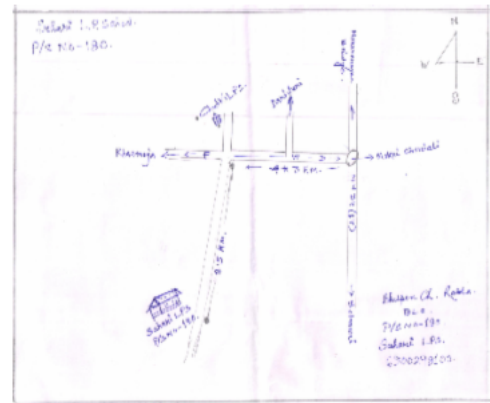

নিৰ্বাচক পঞ্জীয়ন বিষয়াৰ স্বাক্ষৰ

Nazri Naksha

Google Map View

Polling Station Building Front View

ভোটগ্ৰহন কেন্দ্ৰৰ সন্মুখৰ দৃশ্য

Cad View

Key MAP View

1 নাম : বপ্ৰা ৰাভা পিতাৰ নাম: উকিল ৰাভা ঘৰ নং : 6 বয়স : 27 লিঙ্গ : মহিলা	DBG0316570 ফটো উপলব্ধ	# 2 নাম : শৰ্মিলা ৰাভা স্বামীৰ নাম: দিলিপ ৰাভা ঘৰ নং : 9 বয়স : 26 লিঙ্গ : মহিলা	DZJ0544106 ফটো উপলব্ধ	# 3 নাম : ৰাজতী ৰাভা স্বামীৰ নাম: বিদ্যুত ৰাভা ঘৰ নং : 17 বয়স : 33 লিঙ্গ : মহিলা	DZJ1511111 ফটো উপলব্ধ
4 নাম : পালনী ৰাভা পিতাৰ নাম: যোগেশ্বৰ ৰাভা ঘৰ নং : 73 বয়স : 44 লিঙ্গ : মহিলা	BYK1092519 ফটো উপলব্ধ	5 নাম : মদন ৰাভা পিতাৰ নাম: হেল্টিপু ৰাভা ঘৰ নং : 75 বয়স : 26 লিঙ্গ : পুৰুষ	DZJ0526111 ফটো উপলব্ধ	# 6 নাম : ভানু ৰাভা পিতাৰ নাম: চৰন ৰাভা ঘৰ নং : 85 বয়স : 24 লিঙ্গ : মহিলা	DZJ0525741 ফটো উপলব্ধ
7 নাম : প্ৰদীপ ৰাভা পিতাৰ নাম: শিৰিমোহন ঘৰ নং : 88 বয়স : 22 লিঙ্গ : পুৰুষ	FLO0021337 ফটো উপলব্ধ	8 নাম : নগেন ৰাভা পিতাৰ নাম: অপুৰু ৰাভা ঘৰ নং : 95 বয়স : 57 লিঙ্গ : পুৰুষ	DZJ1318952 ফটো উপলব্ধ	9 নাম : দেভিদ ৰাভা পিতাৰ নাম: চন্দ্ৰমোহন ৰাভা ঘৰ নং : 96 বয়স : 38 লিঙ্গ : পুৰুষ	DZJ1318996 ফটো উপলব্ধ
10 নাম : কাঞ্চন ৰাভা স্বামীৰ নাম: দেভিদ ৰাভা ঘৰ নং : 96 বয়স : 30 লিঙ্গ : মহিলা	DZJ0413187 ফটো উপলব্ধ	11 নাম : বিপুল ৰাভা পিতাৰ নাম: খগেন ৰাভা ঘৰ নং : 97 বয়স : 23 লিঙ্গ : পুৰুষ	FLO0010868 ফটো উপলব্ধ	12 নাম : শেৱালী ৰাভা স্বামীৰ নাম: চেকেন ৰাভা ঘৰ নং : 98 বয়স : 51 লিঙ্গ : মহিলা	DZJ1319035 ফটো উপলব্ধ
13 নাম : বিনোধৰ ৰাভা পিতাৰ নাম: চেকেন ৰাভা ঘৰ নং : 98 বয়স : 30 লিঙ্গ : পুৰুষ	DZJ0009071 ফটো উপলব্ধ	14 নাম : জয়কান্ত ৰাভা পিতাৰ নাম: চেকেন ৰাভা ঘৰ নং : 98 বয়স : 26 লিঙ্গ : পুৰুষ	DZJ0413112 ফটো উপলব্ধ	15 নাম : মালোৱিকা ৰাভা স্বামীৰ নাম: বিনোধৰ ৰাভা ঘৰ নং : 98 বয়স : 25 লিঙ্গ : মহিলা	DZJ0412999 ফটো উপলব্ধ
16 নাম : জ্যোতিকা ৰাভা স্বামীৰ নাম: জয়কান্ত ৰাভা ঘৰ নং : 98 বয়স : 21 লিঙ্গ : মহিলা	FLO0013037 ফটো উপলব্ধ	17 নাম : ককাৰাম ৰাভা পিতাৰ নাম: ছিবলক ৰাভা ঘৰ নং : 99 বয়স : 57 লিঙ্গ : পুৰুষ	DZJ1319046 ফটো উপলব্ধ	18 নাম : ৰূপালী ৰাভা স্বামীৰ নাম: ককাৰাম ৰাভা ঘৰ নং : 99 বয়স : 52 লিঙ্গ : মহিলা	DZJ1319057 ফটো উপলব্ধ
19 নাম : বৃহত কুমাৰ ৰাভা পিতাৰ নাম: ককাৰাম ৰাভা ঘৰ নং : 99 বয়স : 38 লিঙ্গ : পুৰুষ	DZJ1319068 ফটো উপলব্ধ	20 নাম : মজেন ৰাভা পিতাৰ নাম: ককা ৰাম ৰাভা ঘৰ নং : 99 বয়স : 32 লিঙ্গ : পুৰুষ	DZJ1595580 ফটো উপলব্ধ	21 নাম : মনিমা ৰাভা স্বামীৰ নাম: মজিন ৰাভা ঘৰ নং : 99 বয়স : 31 লিঙ্গ : মহিলা	DZJ1595717 ফটো উপলব্ধ
22 নাম : প্ৰভাত ৰাভা পিতাৰ নাম: ককা ৰাভা ঘৰ নং : 99 বয়স : 30 লিঙ্গ : পুৰুষ	DZJ0009072 ফটো উপলব্ধ	23 নাম : সঞ্জুৰিকা ৰাভা স্বামীৰ নাম: বৃহত কুমাৰ ৰাভা ঘৰ নং : 99 বয়স : 28 লিঙ্গ : মহিলা	DZJ0194704 ফটো উপলব্ধ	24 নাম : দিগন্ত ৰাভা পিতাৰ নাম: কাকৰাম ৰাভা ঘৰ নং : 99 বয়স : 28 লিঙ্গ : পুৰুষ	DZJ0543207 ফটো উপলব্ধ
25 নাম : অভিজিৎ ৰাভা পিতাৰ নাম: ককাৰাম ৰাভা ঘৰ নং : 99 বয়স : 26 লিঙ্গ : পুৰুষ	DZJ0412874 ফটো উপলব্ধ	26 নাম : অমৃত ৰাভা পিতাৰ নাম: ককাৰাম ৰাভা ঘৰ নং : 99 বয়স : 25 লিঙ্গ : পুৰুষ	DZJ0464842 ফটো উপলব্ধ	27 নাম : অনান্দীতা ৰাভা স্বামীৰ নাম: অমৃত ৰাভা ঘৰ নং : 99 বয়স : 24 লিঙ্গ : মহিলা	DZJ0476556 ফটো উপলব্ধ
# 28 নাম : বানতী ৰাভা স্বামীৰ নাম: দিগন্ত ৰাভা ঘৰ নং : 99 বয়স : 20 লিঙ্গ : মহিলা	FLO0091819 ফটো উপলব্ধ	29 নাম : মধুৰাম ৰাভা পিতাৰ নাম: ছিবলক ৰাভা ঘৰ নং : 100 বয়স : 85 লিঙ্গ : পুৰুষ	DZJ1319079 ফটো উপলব্ধ	30 নাম : ৰাধেবালা ৰাভা স্বামীৰ নাম: মধুৰাম ৰাভা ঘৰ নং : 100 বয়স : 77 লিঙ্গ : মহিলা	DZJ1319080 ফটো উপলব্ধ