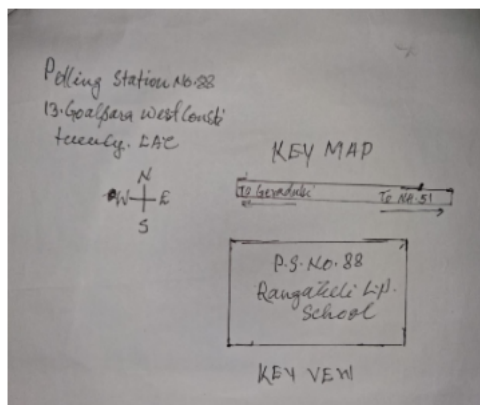

নিৰ্বাচক পঞ্জীয়ন বিষয়াৰ স্বাক্ষৰ

Nazri Naksha

Google Map View

Polling Station Building Front View

ভোটগ্ৰহন কেন্দ্ৰৰ সন্মুখৰ দৃশ্য

Cad View

Key MAP View

1 নাম : থেমেলিঠা মাৰাক পিতাৰ নাম: অলিপসন মমিন ঘৰ নং : 0 বয়স : 54 লিঙ্গ : মহিলা	BYK0337501 ফটো উপলব্ধ	2 নাম : গিলবাৰ্থ চাংমা পিতাৰ নাম: গবিৰোথ মোমিন ঘৰ নং : 1 বয়স : 50 লিঙ্গ : পুৰুষ	BYK1208840 ফটো উপলব্ধ	3 নাম : ওৱাইছলিনা মোমিন স্বামীৰ নাম: বহাল চন সাংমা ঘৰ নং : 1 বয়স : 48 লিঙ্গ : মহিলা	BYK1208851 ফটো উপলব্ধ
4 নাম : বাৰনিং মোমিন পিতাৰ নাম: ৰামিং মোমিন ঘৰ নং : 1 বয়স : 26 লিঙ্গ : পুৰুষ	BYK0662783 ফটো উপলব্ধ	5 নাম : মামুনী মোমিন পিতাৰ নাম: গিল্বথ চাংমা ঘৰ নং : 1 বয়স : 19 লিঙ্গ : পুৰুষ	FLO0074559 ফটো উপলব্ধ	6 নাম : মেদিনী জি মোমিন পিতাৰ নাম: হিযোৰেন ন মাৰাক ঘৰ নং : 1 কু বয়স : 22 লিঙ্গ : মহিলা	FLO0089433 ফটো উপলব্ধ
7 নাম : জিসান জি মোমিন পিতাৰ নাম: হোৰেন্দ্রো মাৰাক ঘৰ নং : 1 বয়স : 22 লিঙ্গ : পুৰুষ	FLO0016220 ফটো উপলব্ধ	8 নাম : হৰেন মাৰাক পিতাৰ নাম: খালজাম ঘৰ নং : 1 কু বয়স : 58 লিঙ্গ : পুৰুষ	BYK1208873 ফটো উপলব্ধ	9 নাম : হেটমিলা মোমিন পিতাৰ নাম: বহালচন ঘৰ নং : 1 কু বয়স : 56 লিঙ্গ : মহিলা	BYK1208862 ফটো উপলব্ধ
10 নাম : থেংবাট সাংমা পিতাৰ নাম: হামিদ মাৰাক ঘৰ নং : 1 খু বয়স : 46 লিঙ্গ : পুৰুষ	BYK1208895 ফটো উপলব্ধ	11 নাম : থাছ মোমিন পিতাৰ নাম: বহালচন সাংমা ঘৰ নং : 1 খু বয়স : 41 লিঙ্গ : মহিলা	BYK1208884 ফটো উপলব্ধ	12 নাম : গোবিন্দা মাৰাক পিতাৰ নাম: হৰেন্দ্র মাৰাক ঘৰ নং : 1 কু বয়স : 35 লিঙ্গ : পুৰুষ	BYK1213441 ফটো উপলব্ধ
13 নাম : খনখিচন সাংমা পিতাৰ নাম: ৰিমছেং মাৰাক ঘৰ নং : 2 বয়স : 68 লিঙ্গ : পুৰুষ	BYK1208908 ফটো উপলব্ধ	14 নাম : মেলখুচ মোমিন স্বামীৰ নাম: খনখিচন ঘৰ নং : 2 বয়স : 65 লিঙ্গ : মহিলা	BYK1208919 ফটো উপলব্ধ	15 নাম : স্থিচিলিনা মমিন স্বামীৰ নাম: মেলখুচ সাংমা ঘৰ নং : 2 বয়স : 42 লিঙ্গ : মহিলা	BYK1208931 ফটো উপলব্ধ
16 নাম : দেকমব্ৰিথ মমিন পিতাৰ নাম: টনতিচন সাংমা ঘৰ নং : 2 বয়স : 30 লিঙ্গ : পুৰুষ	BYK0284851 ফটো উপলব্ধ	17 নাম : কেয়েস মমিন পিতাৰ নাম: মেলুস মাৰাক ঘৰ নং : 2 বয়স : 23 লিঙ্গ : পুৰুষ	BYK1975820 ফটো উপলব্ধ	18 নাম : চিমি মাৰাক পিতাৰ নাম: ৰামপদ চাংমা ঘৰ নং : 3 বয়স : 39 লিঙ্গ : মহিলা	BYK1208942 ফটো উপলব্ধ
19 নাম : ওৱেষ্টন মাৰাক পিতাৰ নাম: গাজীৰাম মমিন ঘৰ নং : 8 বয়স : 64 লিঙ্গ : পুৰুষ	BYK1208953 ফটো উপলব্ধ	20 নাম : থ্ৰেলিনা মমিন স্বামীৰ নাম: ওয়েলষ্টন ঘৰ নং : 8 বয়স : 57 লিঙ্গ : মহিলা	BYK1208964 ফটো উপলব্ধ	21 নাম : জাসেং মোমিন পিতাৰ নাম: ওয়েলষ্টন মোমিন ঘৰ নং : 8 বয়স : 40 লিঙ্গ : পুৰুষ	BYK1208975 ফটো উপলব্ধ
22 নাম : চালমা মোমিন পিতাৰ নাম: ওয়েলষ্টন মোমিন ঘৰ নং : 8 বয়স : 38 লিঙ্গ : মহিলা	BYK1208986 ফটো উপলব্ধ	23 নাম : সালগা মোমিন পিতাৰ নাম: ৱেলষ্টন মাৰাক ঘৰ নং : 8 বয়স : 33 লিঙ্গ : পুৰুষ	BYK1213452 ফটো উপলব্ধ	24 নাম : মোঠিযোৰ মমিন পিতাৰ নাম: ৱেলষ্টন মাৰাক ঘৰ নং : 4 বয়স : 24 লিঙ্গ : পুৰুষ	BYK1975887 ফটো উপলব্ধ
25 নাম : হসিনা মমিন মাতৃৰ নাম: থ্ৰেলীনা মমিন ঘৰ নং : 04 বয়স : 23 লিঙ্গ : মহিলা	BYK1134188 ফটো উপলব্ধ	26 নাম : ডোন্দামী জি মোমিন পিতাৰ নাম: ৱেলষ্টন আৰ মাৰাক ঘৰ নং : 4 বয়স : 21 লিঙ্গ : মহিলা	FLO0019588 ফটো উপলব্ধ	27 নাম : অলিপচন মমিন পিতাৰ নাম: বিমনসিং মাৰাক ঘৰ নং : 5 বয়স : 64 লিঙ্গ : পুৰুষ	BYK1208997 ফটো উপলব্ধ
28 নাম : জাইচিবিধা মাৰাক স্বামীৰ নাম: অলিপচন মোমিন ঘৰ নং : 5 বয়স : 55 লিঙ্গ : মহিলা	BYK1209003 ফটো উপলব্ধ	29 নাম : খনথ মাৰাক পিতাৰ নাম: অলিপচন মোমিন ঘৰ নং : 5 বয়স : 42 লিঙ্গ : পুৰুষ	BYK1209025 ফটো উপলব্ধ	S নাম : থেমেলিঠা মাৰাক পিতাৰ নাম: অলিপচন ঘৰ নং : 5 বয়স : 40 লিঙ্গ : মহিলা	BYK1209036 ফটো উপলব্ধ