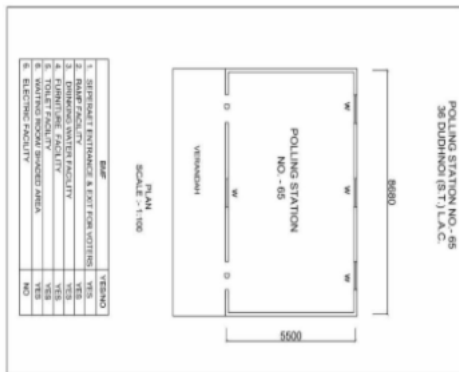

নিৰ্বাচক পঞ্জীয়ন বিষয়াৰ স্বাক্ষৰ

Nazri Naksha

Google Map View

Polling Station Building Front View

ভোটগ্ৰন্থন কেন্দ্ৰৰ সন্মুখৰ দৃশ্য

Cad View

Key MAP View

1 নাম : নৰেশ্বৰ ৰাভা অন্যান্য: সৰ্বিতা সৰ্বিতা ঘৰ নং : 0 বয়স : 26 লিঙ্গ : পুৰুষ	KDH0381434 ফটো উপলব্ধ	2 নাম : পাৰকোপ ৰাভা পিতাৰ নাম: সুবেং ৰাভা ঘৰ নং : 1 বয়স : 55 লিঙ্গ : পুৰুষ	KDH4534569 ফটো উপলব্ধ	3 নাম : গোপিনাথ ৰাভা পিতাৰ নাম: পাৰকোপ ৰাভা ঘৰ নং : 01 বয়স : 29 লিঙ্গ : পুৰুষ	KDH0000596 ফটো উপলব্ধ
# 4 নাম : দুৰফলী ৰাভা স্বামীৰ নাম: দদান ৰাভা ঘৰ নং : 25 বয়স : 38 লিঙ্গ : মহিলা	KDH4534592 ফটো উপলব্ধ	S 5 নাম : নামিতা ৰাভা মাতৃৰ নাম: ৰামবালা ৰাভা ঘৰ নং : 02 বয়স : 126 লিঙ্গ : মহিলা	KDH0000646 ফটো উপলব্ধ	6 নাম : যাদব ৰাভা পিতাৰ নাম: গঙ্গাৰাম ৰাভা ঘৰ নং : 9 বয়স : 55 লিঙ্গ : পুৰুষ	KDH4534616 ফটো উপলব্ধ
7 নাম : বিন্দেশ্বৰী ৰাভা স্বামীৰ নাম: যাদব ৰাভা ঘৰ নং : 9 বয়স : 50 লিঙ্গ : মহিলা	KDH4534627 ফটো উপলব্ধ	S 8 নাম : জোৱানা সাংমা মাতৃৰ নাম: গ্লেৰিমা সাংমা ঘৰ নং : 9 বয়স : 28 লিঙ্গ : মহিলা	KDH0113977 ফটো উপলব্ধ	9 নাম : পৰীক্ষিত ৰাভা পিতাৰ নাম: যাদব ৰাভা ঘৰ নং : 3 বয়স : 25 লিঙ্গ : পুৰুষ	KDH0494146 ফটো উপলব্ধ
10 নাম : বিপুল ৰাভা পিতাৰ নাম: জাদব ৰাভা ঘৰ নং : 3 বয়স : 22 লিঙ্গ : পুৰুষ	KDH1487420 ফটো উপলব্ধ	11 নাম : চেদেপু ৰাভা স্বামীৰ নাম: তিয্যাবাম ৰাভা ঘৰ নং : 8 বয়স : 85 লিঙ্গ : মহিলা	KDH4534638 ফটো উপলব্ধ	12 নাম : খালেশ্বৰী ৰাভা পিতাৰ নাম: তিয্যাবাম ৰাভা ঘৰ নং : 8 বয়স : 58 লিঙ্গ : মহিলা	KDH4534649 ফটো উপলব্ধ
13 নাম : থানেশ্বৰ ৰাভা পিতাৰ নাম: তিয্যাবাম ৰাভা ঘৰ নং : 8 বয়স : 50 লিঙ্গ : পুৰুষ	KDH4534650 ফটো উপলব্ধ	14 নাম : সোণমইনা ৰাভা স্বামীৰ নাম: থানেশ্বৰ ৰাভা ঘৰ নং : 8 বয়স : 32 লিঙ্গ : মহিলা	KDH4545442 ফটো উপলব্ধ	15 নাম : জগত ৰাভা পিতাৰ নাম: ৰচো ৰাভা ঘৰ নং : 4 বয়স : 20 লিঙ্গ : পুৰুষ	FLO0003806 ফটো উপলব্ধ
16 নাম : সুৰেশ ৰাভা পিতাৰ নাম: মাতেং ৰাভা ঘৰ নং : 5 বয়স : 60 লিঙ্গ : পুৰুষ	KDH4534672 ফটো উপলব্ধ	17 নাম : প্ৰভাতী ৰাভা স্বামীৰ নাম: সুৰেশ ৰাভা ঘৰ নং : 5 বয়স : 55 লিঙ্গ : মহিলা	KDH4534683 ফটো উপলব্ধ	18 নাম : পবিত্ৰ ৰাভা পিতাৰ নাম: সুৰেশ ৰাভা ঘৰ নং : 5 বয়স : 38 লিঙ্গ : পুৰুষ	KDH4545077 ফটো উপলব্ধ
S 19 নাম : নলনী বালা ৰাভা পিতাৰ নাম: সুৰেশ ৰাভা ঘৰ নং : 5 বয়স : 35 লিঙ্গ : মহিলা	BYK0396796 ফটো উপলব্ধ	20 নাম : কনজলতা ৰাভা স্বামীৰ নাম: পবিত্ৰ ৰাভা ঘৰ নং : 5 বয়স : 31 লিঙ্গ : মহিলা	KDH0162487 ফটো উপলব্ধ	21 নাম : লক্ষণ ৰাভা পিতাৰ নাম: সুৰেশ ৰাভা ঘৰ নং : 5 বয়স : 29 লিঙ্গ : পুৰুষ	KDH0162867 ফটো উপলব্ধ
22 নাম : চিনা ৰাভা পিতাৰ নাম: সুৰেশ ৰাভা ঘৰ নং : 5 বয়স : 25 লিঙ্গ : মহিলা	KDH0539171 ফটো উপলব্ধ	23 নাম : হোনমনী ৰাভা স্বামীৰ নাম: লক্ষণ ৰাভা ঘৰ নং : 5 বয়স : 19 লিঙ্গ : মহিলা	FLO0106369 ফটো উপলব্ধ	24 নাম : বিশ্ব ৰাভা পিতাৰ নাম: সুৰেশ ৰাভা ঘৰ নং : 5ক বয়স : 42 লিঙ্গ : পুৰুষ	KDH4534694 ফটো উপলব্ধ
25 নাম : ববিতা ৰাভা স্বামীৰ নাম: বিশ্ব ৰাভা ঘৰ নং : 5ক বয়স : 40 লিঙ্গ : মহিলা	KDH0240291 ফটো উপলব্ধ	26 নাম : আপন ৰাভা পিতাৰ নাম: চুৰেজ ৰাভা ঘৰ নং : 5খ বয়স : 36 লিঙ্গ : পুৰুষ	KDH4545237 ফটো উপলব্ধ	27 নাম : নবজিতা ৰাভা স্বামীৰ নাম: আপন ৰাভা ঘৰ নং : 5খ বয়স : 32 লিঙ্গ : মহিলা	USH0022533 ফটো উপলব্ধ
28 নাম : পালেশ্বৰী ৰাভা স্বামীৰ নাম: কান্তেশ্বৰ ৰাভা ঘৰ নং : 6 বয়স : 60 লিঙ্গ : মহিলা	KDH4534718 ফটো উপলব্ধ	29 নাম : সৰমি ৰাভা পিতাৰ নাম: হৰেম ৰাভা ঘৰ নং : 6 বয়স : 49 লিঙ্গ : মহিলা	KDH4546285 ফটো উপলব্ধ	30 নাম : ডাক্তৰ ৰাভা পিতাৰ নাম: কান্তেশ্বৰ ৰাভা ঘৰ নং : 6 বয়স : 38 লিঙ্গ : পুৰুষ	KDH4534729 ফটো উপলব্ধ