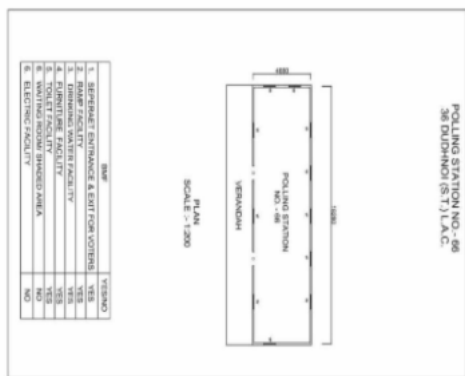

নিৰ্বাচক পঞ্জীয়ন বিষয়াৰ স্বাক্ষৰ

Nazri Naksha

Google Map View

Polling Station Building Front View

ভোটগ্ৰন্থন কেন্দ্ৰৰ সন্মুখৰ দৃশ্য

Cad View

Key MAP View

1 নাম : লক্ষীকান্ত ৰাভা পিতাৰ নাম: নৰেশ্বৰ ৰাভা ঘৰ নং : ১ বয়স : 55 লিঙ্গ : পুৰুষ	KDH4542636 ফটো উপলব্ধ	2 নাম : ভানুমতী ৰাভা স্বামীৰ নাম: লক্ষীকান্ত ৰাভা ঘৰ নং : ১ বয়স : 50 লিঙ্গ : মহিলা	KDH4542647 ফটো উপলব্ধ	S 3 নাম : বিউতী ৰাভা স্বামীৰ নাম: অজুন ৰাভা ঘৰ নং : ১ বয়স : 40 লিঙ্গ : মহিলা	KDH4546343 ফটো উপলব্ধ
4 নাম : নিৰঞ্জন ৰাভা পিতাৰ নাম: লক্ষীকান্ত ৰাভা ঘৰ নং : ১ বয়স : 33 লিঙ্গ : পুৰুষ	KDH4545782 ফটো উপলব্ধ	5 নাম : অৰ্জুন ৰাভা পিতাৰ নাম: লক্ষীকান্ত ৰাভা ঘৰ নং : ১ বয়স : 33 লিঙ্গ : পুৰুষ	KDH4545851 ফটো উপলব্ধ	6 নাম : পুৰ্ণিমা ৰাভা পিতাৰ নাম: কালীচৰন ৰাভা ঘৰ নং : ১ বয়স : 32 লিঙ্গ : মহিলা	KDH0001255 ফটো উপলব্ধ
# 7 নাম : শ্যামলিমা বৰ্মন স্বামীৰ নাম: অজুন ৰাভা ঘৰ নং : 1 বয়স : 28 লিঙ্গ : মহিলা	KDH0204594 ফটো উপলব্ধ	8 নাম : নৰেশ্বৰ ৰাভা পিতাৰ নাম: বজনীকান্ত ৰাভা ঘৰ নং : ২ বয়স : 60 লিঙ্গ : পুৰুষ	KDH4542658 ফটো উপলব্ধ	9 নাম : কষ্টনীবালা ৰাভা স্বামীৰ নাম: নৰেশ্বৰ ৰাভা ঘৰ নং : ২ বয়স : 55 লিঙ্গ : মহিলা	KDH4542669 ফটো উপলব্ধ
10 নাম : জোনকা ৰাভা পিতাৰ নাম: নৰেশ্বৰ ৰাভা ঘৰ নং : ২ বয়স : 38 লিঙ্গ : পুৰুষ	KDH4545759 ফটো উপলব্ধ	11 নাম : তিলোকতমা ৰাভা স্বামীৰ নাম: জোনকা ৰাভা ঘৰ নং : ২ বয়স : 35 লিঙ্গ : মহিলা	KDH0242701 ফটো উপলব্ধ	12 নাম : জেচেফ ৰাভা পিতাৰ নাম: নৰেশ্বৰ ৰাভা ঘৰ নং : ২ বয়স : 32 লিঙ্গ : পুৰুষ	KDH4545806 ফটো উপলব্ধ
13 নাম : ৰূপালী ৰাভা স্বামীৰ নাম: ৰীবি নাথ ৰাভা ঘৰ নং : ২ বয়স : 30 লিঙ্গ : মহিলা	KDH0240960 ফটো উপলব্ধ	14 নাম : শৰেন ৰাভা পিতাৰ নাম: নৰেশ্বৰ ৰাভা ঘৰ নং : ৩ বয়স : 60 লিঙ্গ : পুৰুষ	KDH4542670 ফটো উপলব্ধ	15 নাম : মঞ্জলা ৰাভা স্বামীৰ নাম: শৰেন ৰাভা ঘৰ নং : ৩ বয়স : 58 লিঙ্গ : মহিলা	KDH4542681 ফটো উপলব্ধ
16 নাম : গপনেশ্বৰ ৰাভা পিতাৰ নাম: শৰেন ৰাভা ঘৰ নং : ৩ বয়স : 41 লিঙ্গ : পুৰুষ	KDH4542692 ফটো উপলব্ধ	17 নাম : লেনি ৰাভা পিতাৰ নাম: বিনোৱাজি ৰাভা ঘৰ নং : ৩ বয়স : 39 লিঙ্গ : মহিলা	KDH0112987 ফটো উপলব্ধ	18 নাম : অনিলা ৰাভা স্বামীৰ নাম: দেবাজিত ৰাভা ঘৰ নং : 3 বয়স : 38 লিঙ্গ : মহিলা	DZJ1446806 ফটো উপলব্ধ
19 নাম : দেবজিত ৰাভা পিতাৰ নাম: শৰেন ৰাভা ঘৰ নং : ৩ বয়স : 37 লিঙ্গ : পুৰুষ	KDH4542705 ফটো উপলব্ধ	20 নাম : নৃপেন চন্দ্ৰ ৰাভা পিতাৰ নাম: গিৰীশ ৰাভা ঘৰ নং : 8 বয়স : 54 লিঙ্গ : পুৰুষ	KDH4542716 ফটো উপলব্ধ	21 নাম : ক্ষুদি ৰাম ৰাভা পিতাৰ নাম: নৃপেন চন্দ্ৰ ৰাভা ঘৰ নং : 8 বয়স : 36 লিঙ্গ : পুৰুষ	KDH4545840 ফটো উপলব্ধ
22 নাম : শিৱানী ৰাভা স্বামীৰ নাম: ক্ষুদিৰাম ৰাভা ঘৰ নং : 8 বয়স : 36 লিঙ্গ : মহিলা	KDH4546387 ফটো উপলব্ধ	23 নাম : পাপৰী ৰাভা স্বামীৰ নাম: নিৰান্দ ৰাভা ঘৰ নং : 8 বয়স : 29 লিঙ্গ : মহিলা	KDH0241760 ফটো উপলব্ধ	24 নাম : পবিত্ৰ কুমাৰ ৰাভা পিতাৰ নাম: গীৰীশ ৰাভা ঘৰ নং : ৫ বয়স : 68 লিঙ্গ : পুৰুষ	KDH4542738 ফটো উপলব্ধ
25 নাম : ললিতা ৰাভা স্বামীৰ নাম: পবিত্ৰ কুমাৰ ৰাভা ঘৰ নং : ৫ বয়স : 55 লিঙ্গ : মহিলা	KDH4542749 ফটো উপলব্ধ	26 নাম : সুকুমাৰ ৰাভা পিতাৰ নাম: পবিত্ৰ কুমাৰ ৰাভা ঘৰ নং : 5 বয়স : 28 লিঙ্গ : পুৰুষ	KDH1372432 ফটো উপলব্ধ	27 নাম : সঞ্জিতা ৰাভা স্বামীৰ নাম: সুকুমাৰ ৰাভা ঘৰ নং : 5 বয়স : 22 লিঙ্গ : মহিলা	KDH1489319 ফটো উপলব্ধ
28 নাম : কুখিত ৰাভা পিতাৰ নাম: পবিত্ৰ কুমাৰ ৰাভা ঘৰ নং : 5 বয়স : 21 লিঙ্গ : পুৰুষ	FLO0004606 ফটো উপলব্ধ	29 নাম : হেমন ৰাভা পিতাৰ নাম: অনন্ত ৰাভা ঘৰ নং : ৬ বয়স : 55 লিঙ্গ : পুৰুষ	KDH4542750 ফটো উপলব্ধ	30 নাম : পূৰ্ণিমা ৰাভা স্বামীৰ নাম: হেমন ৰাভা ঘৰ নং : ৬ বয়স : 43 লিঙ্গ : মহিলা	KDH0241281 ফটো উপলব্ধ