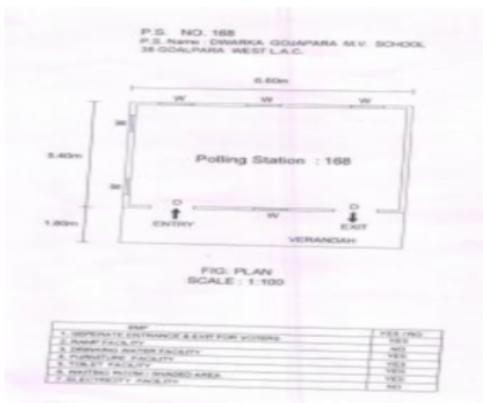

নিৰ্বাচক পঞ্জীয়ন বিষয়াৰ স্বাক্ষৰ

Nazri Naksha

Google Map View

Polling Station Building Front View

ভোটগ্ৰহন কেন্দ্ৰৰ সন্মুখৰ দৃশ্য

Cad View

Key MAP View

1 নাম : বাদশা আলী পিতাৰ নাম: জাহান উদ্দিন ঘৰ নং : 1 বয়স : 59 লিঙ্গ : পুৰুষ	DZJ1234566 ফটো উপলব্ধ	2 নাম : মজিদা খাতুন স্বামীৰ নাম: বাদশা আলী ঘৰ নং : 1 বয়স : 54 লিঙ্গ : মহিলা	DZJ1234577 ফটো উপলব্ধ	3 নাম : বাহেলা খাতুন স্বামীৰ নাম: বাদশা আলী ঘৰ নং : 1 বয়স : 31 লিঙ্গ : মহিলা	DZJ1243603 ফটো উপলব্ধ
4 নাম : মিনাৰা খাতুন পিতাৰ নাম: জাহান উদ্দিন ঘৰ নং : 1 বয়স : 29 লিঙ্গ : মহিলা	DZJ0368597 ফটো উপলব্ধ	5 নাম : ববিদল ইছলাম পিতাৰ নাম: বাদশা আলী ঘৰ নং : 01 বয়স : 22 লিঙ্গ : পুৰুষ	DZJ8823973 ফটো উপলব্ধ	6 নাম : জৰিণা বেওৱা স্বামীৰ নাম: মদন বেপাৰী ঘৰ নং : 2 বয়স : 84 লিঙ্গ : মহিলা	DZJ1234588 ফটো উপলব্ধ
7 নাম : জুৱান বেপাৰী পিতাৰ নাম: মদন বেপাৰী ঘৰ নং : 2 বয়স : 37 লিঙ্গ : পুৰুষ	DZJ1234599 ফটো উপলব্ধ	8 নাম : বেজিয়া খাতুন স্বামীৰ নাম: জুৱান বেপাৰী ঘৰ নং : 2 বয়স : 35 লিঙ্গ : মহিলা	DZJ0008639 ফটো উপলব্ধ	D 9 নাম : কৰিমন বেওৱা স্বামীৰ নাম: আবুল হোছেন ঘৰ নং : 9 বয়স : 55 লিঙ্গ : মহিলা	DZJ1234602 ফটো উপলব্ধ
10 নাম : ৰমিছা বেওৱা স্বামীৰ নাম: আবুল হোছেন ঘৰ নং : 9 বয়স : 54 লিঙ্গ : মহিলা	DZJ1234613 ফটো উপলব্ধ	11 নাম : তাৰা ভান বেওৱা স্বামীৰ নাম: আবুল হোছেন ঘৰ নং : 9 বয়স : 53 লিঙ্গ : মহিলা	DZJ1234624 ফটো উপলব্ধ	12 নাম : ছাইফুল হুছাইন পিতাৰ নাম: আবুল হোছেন ঘৰ নং : 9 বয়স : 50 লিঙ্গ : পুৰুষ	DZJ1234635 ফটো উপলব্ধ
13 নাম : নূৰ নেহাৰ খাতুন স্বামীৰ নাম: ছাইফুল হোছেন ঘৰ নং : 9 বয়স : 46 লিঙ্গ : মহিলা	DZJ1234646 ফটো উপলব্ধ	14 নাম : হাফিজুল ইছলাম পিতাৰ নাম: আবুল হোছেন ঘৰ নং : 9 বয়স : 43 লিঙ্গ : পুৰুষ	DZJ1234657 ফটো উপলব্ধ	15 নাম : মজিৰন নেছা স্বামীৰ নাম: হাফিজুল ইছলাম ঘৰ নং : 9 বয়স : 38 লিঙ্গ : মহিলা	DZJ1234668 ফটো উপলব্ধ
16 নাম : শ্বৰিফুল ইছলাম পিতাৰ নাম: আবুল হোছেন ঘৰ নং : 9 বয়স : 38 লিঙ্গ : পুৰুষ	DZJ1234679 ফটো উপলব্ধ	17 নাম : ৰকিবুল ইছলাম পিতাৰ নাম: আবুল হুছেন ঘৰ নং : 9 বয়স : 35 লিঙ্গ : পুৰুষ	DZJ1234680 ফটো উপলব্ধ	18 নাম : ডালিমা খাতুন স্বামীৰ নাম: শ্বৰিফুল ইছলাম ঘৰ নং : 9 বয়স : 33 লিঙ্গ : মহিলা	DZJ1243614 ফটো উপলব্ধ
19 নাম : শাহিদা বেগম স্বামীৰ নাম: ৰকিবুল ইছলাম ঘৰ নং : 9 বয়স : 31 লিঙ্গ : মহিলা	DZJ0099267 ফটো উপলব্ধ	20 নাম : নূৰজাহান নেছা পিতাৰ নাম: আবুল হোছেন ঘৰ নং : 3 বয়স : 30 লিঙ্গ : মহিলা	DZJ0099598 ফটো উপলব্ধ	21 নাম : মহিবুল ইছলাম পিতাৰ নাম: আবুল হোছেন ঘৰ নং : 9 বয়স : 29 লিঙ্গ : পুৰুষ	DZJ1244300 ফটো উপলব্ধ
22 নাম : আৰিফুল হোছেন পিতাৰ নাম: আবুল হোছেন ঘৰ নং : 3 বয়স : 26 লিঙ্গ : পুৰুষ	DZJ0368738 ফটো উপলব্ধ	23 নাম : আজমুল হুছেইন পিতাৰ নাম: হাফিজুল ইছলাম ঘৰ নং : 03 বয়স : 21 লিঙ্গ : পুৰুষ	KGU0008714 ফটো উপলব্ধ	24 নাম : হাবেল উদ্দিন পিতাৰ নাম: ছোৰমান আলী ঘৰ নং : 8 বয়স : 49 লিঙ্গ : পুৰুষ	DZJ1234715 ফটো উপলব্ধ
25 নাম : মনোৱাৰা খাতুন স্বামীৰ নাম: হাবেল উদ্দিন ঘৰ নং : 8 বয়স : 46 লিঙ্গ : মহিলা	DZJ1234726 ফটো উপলব্ধ	26 নাম : আব্দুল মালেক পিতাৰ নাম: ছোৰমান আলী ঘৰ নং : 4 বয়স : 46 লিঙ্গ : পুৰুষ	DZJ1234737 ফটো উপলব্ধ	27 নাম : আব্দুল আজিদ পিতাৰ নাম: ছোৰ মান আলী ঘৰ নং : 4 বয়স : 43 লিঙ্গ : পুৰুষ	DZJ1234748 ফটো উপলব্ধ
28 নাম : জহেৰ আলী পিতাৰ নাম: ছোৰমান আলী ঘৰ নং : 8 বয়স : 40 লিঙ্গ : পুৰুষ	DZJ1234760 ফটো উপলব্ধ	29 নাম : খালেদা খাতুন স্বামীৰ নাম: মালেক উদ্দিন ঘৰ নং : 8 বয়স : 35 লিঙ্গ : মহিলা	DZJ1243625 ফটো উপলব্ধ	30 নাম : ছালেহা খাতুন স্বামীৰ নাম: জহেৰ আলী ঘৰ নং : 8 বয়স : 35 লিঙ্গ : মহিলা	DZJ1234759 ফটো উপলব্ধ