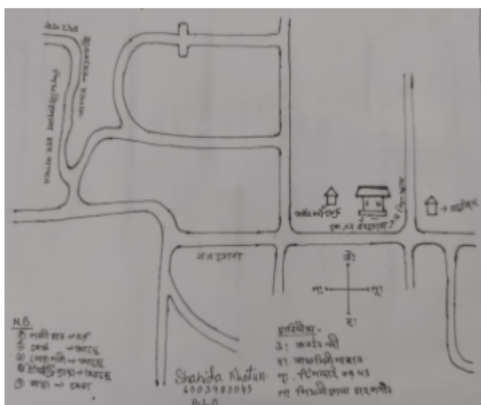

Nazri Naksha