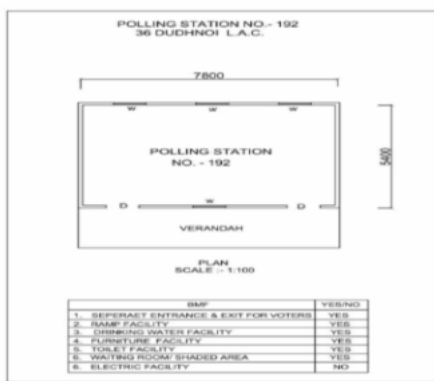

নিৰ্বাচক পঞ্জীয়ন বিষয়াৰ স্বাক্ষৰ

Nazri Naksha

Google Map View

Polling Station Building Front View

ভোটগ্ৰহন কেন্দ্ৰৰ সন্মুখৰ দৃশ্য

Cad View

Key MAP View

1 নাম : ৰফিকুল ইচলাম পিতাৰ নাম: আফুলুদ্দিন সেখ ঘৰ নং : 17 বয়স : 28 লিঙ্গ : পুৰুষ	KDH0548313 ফটো উপলব্ধ	2 নাম : অৰফুল খাতুন স্বামীৰ নাম: ৰফিকুল ইচলাম ঘৰ নং : 17 বয়স : 24 লিঙ্গ : মহিলা	KDH1112440 ফটো উপলব্ধ	3 নাম : মনোৱাৰ হুছেইন পিতাৰ নাম: মছলেম আলী ঘৰ নং : 21 বয়স : 29 লিঙ্গ : পুৰুষ	KDH0397984 ফটো উপলব্ধ
4 নাম : ৰমজান আলী পিতাৰ নাম: মছলেম আলী ঘৰ নং : 21 বয়স : 25 লিঙ্গ : পুৰুষ	KDH0540393 ফটো উপলব্ধ	5 নাম : মনোৱাৰা বেগম স্বামীৰ নাম: মছলেম আলী ঘৰ নং : 21 বয়স : 42 লিঙ্গ : মহিলা	KDH1375833 ফটো উপলব্ধ	#2 6 নাম : সিসিলিয়া বেগম স্বামীৰ নাম: মজুব উদ্দিন ঘৰ নং : 40 বয়স : 31 লিঙ্গ : মহিলা	KDH0431825 ফটো উপলব্ধ
7 নাম : মুঞ্জিলা খাতুন স্বামীৰ নাম: আজৰুল আলী ঘৰ নং : 40 বয়স : 31 লিঙ্গ : মহিলা	KDH0431528 ফটো উপলব্ধ	8 নাম : মান্নিকা আহমেদ স্বামীৰ নাম: মফিদুল ইছলাম ঘৰ নং : 42 বয়স : 27 লিঙ্গ : মহিলা	KDH0426106 ফটো উপলব্ধ	9 নাম : টমছেৰ আলী পিতাৰ নাম: নুৰউদ্দিন সেখ ঘৰ নং : 89 বয়স : 65 লিঙ্গ : পুৰুষ	KDH1376472 ফটো উপলব্ধ
10 নাম : মুঞ্জমা বেগম পিতাৰ নাম: তমসেৰ আলী ঘৰ নং : 43 বয়স : 25 লিঙ্গ : মহিলা	KDH1459825 ফটো উপলব্ধ	11 নাম : নুৰ ইছলাম পিতাৰ নাম: টমছেৰ আলী ঘৰ নং : 43 বয়স : 23 লিঙ্গ : পুৰুষ	KDH1508514 ফটো উপলব্ধ	12 নাম : এনজেৰ আলী পিতাৰ নাম: নুৰউদ্দিন সেখ ঘৰ নং : 88 বয়স : 70 লিঙ্গ : পুৰুষ	KDH1376494 ফটো উপলব্ধ
13 নাম : চাহেৰা বিবি স্বামীৰ নাম: এনজেৰ আলী ঘৰ নং : 88 বয়স : 60 লিঙ্গ : মহিলা	KDH1376507 ফটো উপলব্ধ	14 নাম : আনোৱাৰা খাতুন স্বামীৰ নাম: ছামিদুল আলী ঘৰ নং : 44 বয়স : 22 লিঙ্গ : মহিলা	KDH1508449 ফটো উপলব্ধ	15 নাম : ৰহিম আলী পিতাৰ নাম: জামাল সেখ ঘৰ নং : 85 বয়স : 34 লিঙ্গ : পুৰুষ	KDH1958210 ফটো উপলব্ধ
16 নাম : জহিৰুল হক পিতাৰ নাম: ময়াজুদ্দিন সেখ ঘৰ নং : 50 বয়স : 25 লিঙ্গ : পুৰুষ	KDH0676494 ফটো উপলব্ধ	17 নাম : ছকিদুল ইছলাম পিতাৰ নাম: ময়াজুদ্দিন সেখ ঘৰ নং : 50 বয়স : 25 লিঙ্গ : পুৰুষ	KDH1373018 ফটো উপলব্ধ	18 নাম : কহিনৰ বেগম স্বামীৰ নাম: হাকিমুদ্দিন সেখ ঘৰ নং : 52 বয়স : 45 লিঙ্গ : মহিলা	KDH1376698 ফটো উপলব্ধ
19 নাম : ৰহিবুল সেখ পিতাৰ নাম: হাকিমুদ্দিন সেখ ঘৰ নং : 52 বয়স : 24 লিঙ্গ : পুৰুষ	KDH0677484 ফটো উপলব্ধ	20 নাম : ফালানী নেছা স্বামীৰ নাম: ৰহিবুল সেখ ঘৰ নং : 52 বয়স : 23 লিঙ্গ : মহিলা	KGU0029751 ফটো উপলব্ধ	21 নাম : অচীৰ আলী পিতাৰ নাম: ইফান আলী ঘৰ নং : 59 বয়স : 62 লিঙ্গ : পুৰুষ	KDH1376336 ফটো উপলব্ধ
22 নাম : তাচকিনা খাতুন স্বামীৰ নাম: অচীৰ আলী ঘৰ নং : 59 বয়স : 55 লিঙ্গ : মহিলা	KDH1376347 ফটো উপলব্ধ	23 নাম : আব্দুল অজি দ পিতাৰ নাম: আছিব আলী ঘৰ নং : 59 বয়স : 37 লিঙ্গ : পুৰুষ	KDH1383648 ফটো উপলব্ধ	24 নাম : আব্দুল মজিদ পিতাৰ নাম: আছিব আলী ঘৰ নং : 59 বয়স : 33 লিঙ্গ : পুৰুষ	KDH1383637 ফটো উপলব্ধ
25 নাম : মনৱাৰা খাতুন স্বামীৰ নাম: অচীৰ আলী ঘৰ নং : 59 বয়স : 32 লিঙ্গ : মহিলা	KDH0343475 ফটো উপলব্ধ	E 26 নাম : চহাজুদদীন শেখ পিতাৰ নাম: নছৰুদ্দিন সেখ ঘৰ নং : 58 বয়স : 65 লিঙ্গ : পুৰুষ	KDH1376358 ফটো উপলব্ধ	27 নাম : চাৰিমা বেগম স্বামীৰ নাম: ছাহাজুদ্দিন সেখ ঘৰ নং : 58 বয়স : 55 লিঙ্গ : মহিলা	KDH1376369 ফটো উপলব্ধ
28 নাম : কচেম আলী পিতাৰ নাম: ছাহাজুগিদন সেখ ঘৰ নং : 58 বয়স : 37 লিঙ্গ : পুৰুষ	KDH1376370 ফটো উপলব্ধ	29 নাম : মাৰ্জিনা বেগম স্বামীৰ নাম: অজৰুদ্দিন সেখ ঘৰ নং : 58 বয়স : 32 লিঙ্গ : মহিলা	KDH1958107 ফটো উপলব্ধ	30 নাম : দসমিনা আহমেদ স্বামীৰ নাম: তমেজ উদ্দিন সেখ ঘৰ নং : 58 বয়স : 32 লিঙ্গ : মহিলা	KDH1384334 ফটো উপলব্ধ