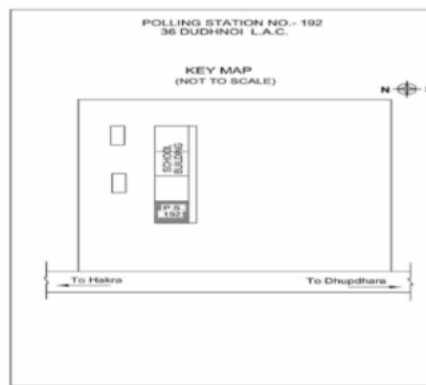

নিৰ্বাচক পঞ্জীয়ন বিষয়াৰ স্বাক্ষৰ

Nazri Naksha

Google Map View

Polling Station Building Front View

ভোটগ্ৰহন কেন্দ্ৰৰ সন্মুখৰ দৃশ্য

Cad View

Key MAP View

1 নাম : ৰফিকুল ইচলাম পিতাৰ নাম: আফুলুদ্দিন সেখ ঘৰ নং : 17 বয়স : 28 লিঙ্গ : পুৰুষ	KDH0548313 ফটো উপলব্ধ	2 নাম : অৰফুল খাতুন স্বামীৰ নাম: ৰফিকুল ইচলাম ঘৰ নং : 17 বয়স : 24 লিঙ্গ : মহিলা	KDH1112440 ফটো উপলব্ধ	3 নাম : মনোৱাৰ হুছেইন পিতাৰ নাম: মছলেম আলী ঘৰ নং : 21 বয়স : 29 লিঙ্গ : পুৰুষ	KDH0397984 ফটো উপলব্ধ
4 নাম : ৰমজান আলী পিতাৰ নাম: মছলেম আলী ঘৰ নং : 21 বয়স : 25 লিঙ্গ : পুৰুষ	KDH0540393 ফটো উপলব্ধ	5 নাম : মনোৱাৰা বেগম স্বামীৰ নাম: মছলেম আলী ঘৰ নং : 21 বয়স : 42 লিঙ্গ : মহিলা	KDH1375833 ফটো উপলব্ধ	#2 6 নাম : সিসিলিয়া বেগম স্বামীৰ নাম: মজুব উদ্দিন ঘৰ নং : 40 বয়স : 31 লিঙ্গ : মহিলা	KDH0431825 ফটো উপলব্ধ
7 নাম : মুঞ্জিলা খাতুন স্বামীৰ নাম: আজৰুল আলী ঘৰ নং : 40 বয়স : 31 লিঙ্গ : মহিলা	KDH0431528 ফটো উপলব্ধ	8 নাম : মান্নিকা আহমেদ স্বামীৰ নাম: মফিদুল ইছলাম ঘৰ নং : 42 বয়স : 27 লিঙ্গ : মহিলা	KDH0426106 ফটো উপলব্ধ	9 নাম : টমছেৰ আলী পিতাৰ নাম: নুৰউদ্দিন সেখ ঘৰ নং : 89 বয়স : 65 লিঙ্গ : পুৰুষ	KDH1376472 ফটো উপলব্ধ
10 নাম : মুঞ্জমা বেগম পিতাৰ নাম: তমসেৰ আলী ঘৰ নং : 43 বয়স : 25 লিঙ্গ : মহিলা	KDH1459825 ফটো উপলব্ধ	11 নাম : নুৰ ইছলাম পিতাৰ নাম: টমছেৰ আলী ঘৰ নং : 43 বয়স : 23 লিঙ্গ : পুৰুষ	KDH1508514 ফটো উপলব্ধ	12 নাম : এনজেৰ আলী পিতাৰ নাম: নুৰউদ্দিন সেখ ঘৰ নং : 88 বয়স : 70 লিঙ্গ : পুৰুষ	KDH1376494 ফটো উপলব্ধ
13 নাম : চাহেৰা বিবি স্বামীৰ নাম: এনজেৰ আলী ঘৰ নং : 88 বয়স : 60 লিঙ্গ : মহিলা	KDH1376507 ফটো উপলব্ধ	14 নাম : আনোৱাৰা খাতুন স্বামীৰ নাম: ছামিদুল আলী ঘৰ নং : 44 বয়স : 22 লিঙ্গ : মহিলা	KDH1508449 ফটো উপলব্ধ	15 নাম : ৰহিম আলী পিতাৰ নাম: জামাল সেখ ঘৰ নং : 85 বয়স : 34 লিঙ্গ : পুৰুষ	KDH1958210 ফটো উপলব্ধ
16 নাম : জহিৰুল হক পিতাৰ নাম: ময়াজুদ্দিন সেখ ঘৰ নং : 50 বয়স : 25 লিঙ্গ : পুৰুষ	KDH0676494 ফটো উপলব্ধ	17 নাম : ছকিদুল ইছলাম পিতাৰ নাম: ময়াজুদ্দিন সেখ ঘৰ নং : 50 বয়স : 25 লিঙ্গ : পুৰুষ	KDH1373018 ফটো উপলব্ধ	18 নাম : কহিনৰ বেগম স্বামীৰ নাম: হাকিমুদ্দিন সেখ ঘৰ নং : 52 বয়স : 45 লিঙ্গ : মহিলা	KDH1376698 ফটো উপলব্ধ
19 নাম : ৰহিবুল সেখ পিতাৰ নাম: হাকিমুদ্দিন সেখ ঘৰ নং : 52 বয়স : 24 লিঙ্গ : পুৰুষ	KDH0677484 ফটো উপলব্ধ	20 নাম : ফালানী নেছা স্বামীৰ নাম: ৰহিবুল সেখ ঘৰ নং : 52 বয়স : 23 লিঙ্গ : মহিলা	KGU0029751 ফটো উপলব্ধ	21 নাম : অচীৰ আলী পিতাৰ নাম: ইফান আলী ঘৰ নং : 59 বয়স : 62 লিঙ্গ : পুৰুষ	KDH1376336 ফটো উপলব্ধ
22 নাম : তাচকিনা খাতুন স্বামীৰ নাম: অচীৰ আলী ঘৰ নং : 59 বয়স : 55 লিঙ্গ : মহিলা	KDH1376347 ফটো উপলব্ধ	23 নাম : আব্দুল অজি দ পিতাৰ নাম: আছিব আলী ঘৰ নং : 59 বয়স : 37 লিঙ্গ : পুৰুষ	KDH1383648 ফটো উপলব্ধ	24 নাম : আব্দুল মজিদ পিতাৰ নাম: আছিব আলী ঘৰ নং : 59 বয়স : 33 লিঙ্গ : পুৰুষ	KDH1383637 ফটো উপলব্ধ
25 নাম : মনৱাৰা খাতুন স্বামীৰ নাম: অচীৰ আলী ঘৰ নং : 59 বয়স : 32 লিঙ্গ : মহিলা	KDH0343475 ফটো উপলব্ধ	E 26 নাম : চহাজুদদীন শেখ পিতাৰ নাম: নছৰুদ্দিন সেখ ঘৰ নং : 58 বয়স : 65 লিঙ্গ : পুৰুষ	KDH1376358 ফটো উপলব্ধ	27 নাম : চাৰিমা বেগম স্বামীৰ নাম: ছাহাজুদ্দিন সেখ ঘৰ নং : 58 বয়স : 55 লিঙ্গ : মহিলা	KDH1376369 ফটো উপলব্ধ
28 নাম : কচেম আলী পিতাৰ নাম: ছাহাজুগিদন সেখ ঘৰ নং : 58 বয়স : 37 লিঙ্গ : পুৰুষ	KDH1376370 ফটো উপলব্ধ	29 নাম : মাৰ্জিনা বেগম স্বামীৰ নাম: অজৰুদ্দিন সেখ ঘৰ নং : 58 বয়স : 32 লিঙ্গ : মহিলা	KDH1958107 ফটো উপলব্ধ	30 নাম : দসমিনা আহমেদ স্বামীৰ নাম: তমেজ উদ্দিন সেখ ঘৰ নং : 58 বয়স : 32 লিঙ্গ : মহিলা	KDH1384334 ফটো উপলব্ধ