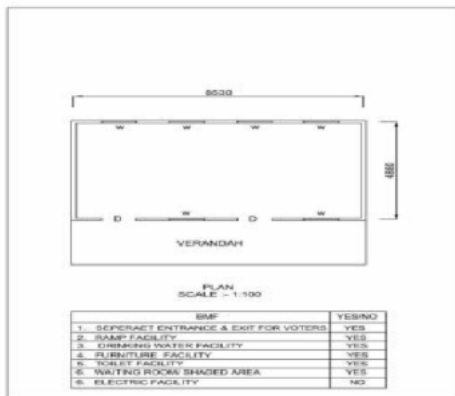

নিৰ্বাচক পঞ্জীয়ন বিষয়াৰ স্বাক্ষৰ

Nazri Naksha

Google Map View

Polling Station Building Front View

ভোটগ্ৰহন কেন্দ্ৰৰ সন্মুখৰ দৃশ্য

Cad View

Key MAP View

|  |                          |   |                          |   |                          |
|--|--------------------------|---|--------------------------|---|--------------------------|
| 1<br>নাম : ৰবিয়াল হক<br>পিতাৰ নাম: মঞ্জিল সেখ<br>ঘৰ নং : 1<br>বয়স : 31 লিঙ্গ : পুৰুষ             | HNT2840586<br>ফটো উপলব্ধ | 2<br>নাম : আজাহাৰ আলী<br>পিতাৰ নাম: মঞ্জিল সেখ<br>ঘৰ নং : 1<br>বয়স : 30 লিঙ্গ : পুৰুষ              | HNT0527606<br>ফটো উপলব্ধ | 3<br>নাম : জেছমিনা খাতুন<br>স্বামীৰ নাম: ৰবিয়াল হক<br>ঘৰ নং : 1<br>বয়স : 23 লিঙ্গ : মহিলা           | BYK2040269<br>ফটো উপলব্ধ |
| 4<br>নাম : তাছমিনা খাতুন<br>স্বামীৰ নাম: আজাহাৰ আলী<br>ঘৰ নং : 1<br>বয়স : 20 লিঙ্গ : মহিলা        | KGU0034140<br>ফটো উপলব্ধ | 5<br>নাম : আদৰ ৰেজ্জাক<br>পিতাৰ নাম: মঞ্জিল সেখ<br>ঘৰ নং : 2<br>বয়স : 34 লিঙ্গ : পুৰুষ             | HNT2840508<br>ফটো উপলব্ধ | 6<br>নাম : জোহৰুল ইছলাম<br>পিতাৰ নাম: মুন্সিল সেক<br>ঘৰ নং : 2<br>বয়স : 26 লিঙ্গ : পুৰুষ             | HNT0527424<br>ফটো উপলব্ধ |
| 7<br>নাম : জামেলা খাতুন<br>স্বামীৰ নাম: আদৰ ৰেজ্জাক<br>ঘৰ নং : 2<br>বয়স : 22 লিঙ্গ : মহিলা        | BYK2041200<br>ফটো উপলব্ধ | 8<br>নাম : জবেদ আলী<br>পিতাৰ নাম: কিশমত আলী<br>ঘৰ নং : 3<br>বয়স : 31 লিঙ্গ : পুৰুষ                 | HNT0066787<br>ফটো উপলব্ধ | 9<br>নাম : বাছাতন নেছা<br>স্বামীৰ নাম: জবেদ আলী<br>ঘৰ নং : 3<br>বয়স : 26 লিঙ্গ : মহিলা               | HNT0251967<br>ফটো উপলব্ধ |
| 10<br>নাম : হানিফ আলী<br>পিতাৰ নাম: হাবেজ উদ্দিন<br>ঘৰ নং : 4<br>বয়স : 37 লিঙ্গ : পুৰুষ           | HNT1165668<br>ফটো উপলব্ধ | 11<br>নাম : সোনা ভানু<br>স্বামীৰ নাম: হানিফ আলী<br>ঘৰ নং : 4<br>বয়স : 33 লিঙ্গ : মহিলা             | HNT1168974<br>ফটো উপলব্ধ | 12<br>নাম : নবুৰ উদ্দিন<br>পিতাৰ নাম: দৰবেশ আলী<br>ঘৰ নং : 5<br>বয়স : 38 লিঙ্গ : পুৰুষ               | HNT1843727<br>ফটো উপলব্ধ |
| 13<br>নাম : মফিদা বেগম<br>স্বামীৰ নাম: নবুৰ উদ্দিন<br>ঘৰ নং : 5<br>বয়স : 38 লিঙ্গ : মহিলা         | HNT1843465<br>ফটো উপলব্ধ | 14<br>নাম : ৰোকেয়া খাতুন<br>পিতাৰ নাম: চোবাহীন আলী<br>ঘৰ নং : 6<br>বয়স : 52 লিঙ্গ : মহিলা         | HNT4535357<br>ফটো উপলব্ধ | 15<br>নাম : সোনা ভানু নেছা<br>স্বামীৰ নাম: চোবাহীন আলী<br>ঘৰ নং : 7<br>বয়স : 81 লিঙ্গ : মহিলা        | HNT4535233<br>ফটো উপলব্ধ |
| 16<br>নাম : নছেৰ আলী<br>পিতাৰ নাম: ছোভাহান আলী<br>ঘৰ নং : 7<br>বয়স : 31 লিঙ্গ : পুৰুষ             | HNT4542589<br>ফটো উপলব্ধ | 17<br>নাম : কাঞ্চন নেছা<br>স্বামীৰ নাম: নছেৰ আলী<br>ঘৰ নং : 7<br>বয়স : 29 লিঙ্গ : মহিলা            | HNT0334771<br>ফটো উপলব্ধ | 18<br>নাম : মুছা কালিমুল্লা<br>পিতাৰ নাম: জালাল উদ্দিন<br>ঘৰ নং : 7<br>বয়স : 22 লিঙ্গ : পুৰুষ        | KGU0011445<br>ফটো উপলব্ধ |
| 19<br>নাম : ৰাবিয়া খাতুন<br>স্বামীৰ নাম: মুছা কালিমুল্লাহ<br>ঘৰ নং : 7<br>বয়স : 21 লিঙ্গ : মহিলা | KGU0071266<br>ফটো উপলব্ধ | 20<br>নাম : ছাহানুৰ ইছলাম<br>পিতাৰ নাম: জাহিৰুল ইছলাম<br>ঘৰ নং : 7<br>বয়স : 24 লিঙ্গ : পুৰুষ       | KGU0010595<br>ফটো উপলব্ধ | 21<br>নাম : দছমিৰা বেগম<br>স্বামীৰ নাম: ছাহানুৰ ইছলাম<br>ঘৰ নং : 7<br>বয়স : 21 লিঙ্গ : মহিলা         | KGU0010579<br>ফটো উপলব্ধ |
| 22<br>নাম : বছিৰ উদ্দিন<br>পিতাৰ নাম: আব্দুল জুব্বাৰ<br>ঘৰ নং : 7<br>বয়স : 45 লিঙ্গ : পুৰুষ       | HNT4639752<br>ফটো উপলব্ধ | 23<br>নাম : মমতাজ বেগম<br>স্বামীৰ নাম: বছিৰ উদ্দিন<br>ঘৰ নং : 7<br>বয়স : 33 লিঙ্গ : মহিলা          | BYK0512087<br>ফটো উপলব্ধ | 24<br>নাম : ৰেজিনা খাতুন<br>স্বামীৰ নাম: লকমান হিকিম<br>ঘৰ নং : 7<br>বয়স : 28 লিঙ্গ : মহিলা          | HNT0096396<br>ফটো উপলব্ধ |
| 25<br>নাম : আবু বাক্কাৰ ছিদ্দিক<br>পিতাৰ নাম: তুতা মিয়া<br>ঘৰ নং : 8<br>বয়স : 37 লিঙ্গ : পুৰুষ   | HNT1166183<br>ফটো উপলব্ধ | 26<br>নাম : আনছেৰা বেগম<br>স্বামীৰ নাম: আবু বাক্কাৰ ছিদ্দিক<br>ঘৰ নং : 8<br>বয়স : 26 লিঙ্গ : মহিলা | HNT0374397<br>ফটো উপলব্ধ | 27<br>নাম : জয়নাল আবদীন<br>পিতাৰ নাম: জলিলুৰ ৰহমান<br>চৌধুৰী<br>ঘৰ নং : 8<br>বয়স : 55 লিঙ্গ : পুৰুষ | BYK5037887<br>ফটো উপলব্ধ |
| 28<br>নাম : জবেদা বেগম<br>স্বামীৰ নাম: জয়নাল আবদীন<br>ঘৰ নং : 8<br>বয়স : 50 লিঙ্গ : মহিলা        | BYK5037898<br>ফটো উপলব্ধ | 29<br>নাম : উমেদ আলী<br>পিতাৰ নাম: জয়নাল আবদীন<br>ঘৰ নং : 8<br>বয়স : 26 লিঙ্গ : পুৰুষ             | BYK0685735<br>ফটো উপলব্ধ | 30<br>নাম : কুব্বান আলী<br>পিতাৰ নাম: জয়নাল আবদীন<br>ঘৰ নং : 8<br>বয়স : 24 লিঙ্গ : পুৰুষ            | BYK1476761<br>ফটো উপলব্ধ |