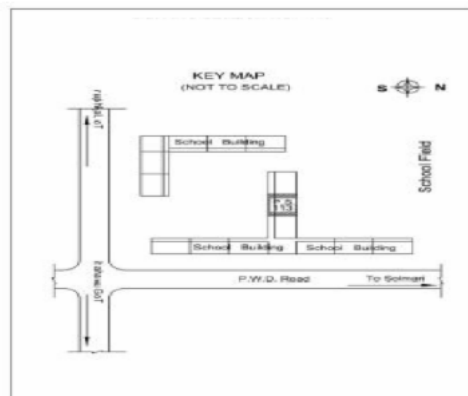

নিৰ্বাচক পঞ্জীয়ন বিষয়াৰ স্বাক্ষৰ

Nazri Naksha

Google Map View

Polling Station Building Front View

ভোটগ্ৰহন কেন্দ্ৰৰ সন্মুখৰ দৃশ্য

Cad View

Key MAP View

|  |                          |   |                          |   |                          |
|--|--------------------------|---|--------------------------|---|--------------------------|
| 1<br>নাম : ৰবিয়াল হক<br>পিতাৰ নাম: মঞ্জিল সেখ<br>ঘৰ নং : 1<br>বয়স : 31 লিঙ্গ : পুৰুষ             | HNT2840586<br>ফটো উপলব্ধ | 2<br>নাম : আজাহাৰ আলী<br>পিতাৰ নাম: মঞ্জিল সেখ<br>ঘৰ নং : 1<br>বয়স : 30 লিঙ্গ : পুৰুষ              | HNT0527606<br>ফটো উপলব্ধ | 3<br>নাম : জেছমিনা খাতুন<br>স্বামীৰ নাম: ৰবিয়াল হক<br>ঘৰ নং : 1<br>বয়স : 23 লিঙ্গ : মহিলা           | BYK2040269<br>ফটো উপলব্ধ |
| 4<br>নাম : তাছমিনা খাতুন<br>স্বামীৰ নাম: আজাহাৰ আলী<br>ঘৰ নং : 1<br>বয়স : 20 লিঙ্গ : মহিলা        | KGU0034140<br>ফটো উপলব্ধ | 5<br>নাম : আদৰ ৰেজ্জাক<br>পিতাৰ নাম: মঞ্জিল সেখ<br>ঘৰ নং : 2<br>বয়স : 34 লিঙ্গ : পুৰুষ             | HNT2840508<br>ফটো উপলব্ধ | 6<br>নাম : জোহৰুল ইছলাম<br>পিতাৰ নাম: মুন্সিল সেক<br>ঘৰ নং : 2<br>বয়স : 26 লিঙ্গ : পুৰুষ             | HNT0527424<br>ফটো উপলব্ধ |
| 7<br>নাম : জামেলা খাতুন<br>স্বামীৰ নাম: আদৰ ৰেজ্জাক<br>ঘৰ নং : 2<br>বয়স : 22 লিঙ্গ : মহিলা        | BYK2041200<br>ফটো উপলব্ধ | 8<br>নাম : জবেদ আলী<br>পিতাৰ নাম: কিশমত আলী<br>ঘৰ নং : 3<br>বয়স : 31 লিঙ্গ : পুৰুষ                 | HNT0066787<br>ফটো উপলব্ধ | 9<br>নাম : বাছাতন নেছা<br>স্বামীৰ নাম: জবেদ আলী<br>ঘৰ নং : 3<br>বয়স : 26 লিঙ্গ : মহিলা               | HNT0251967<br>ফটো উপলব্ধ |
| 10<br>নাম : হানিফ আলী<br>পিতাৰ নাম: হাবেজ উদ্দিন<br>ঘৰ নং : 4<br>বয়স : 37 লিঙ্গ : পুৰুষ           | HNT1165668<br>ফটো উপলব্ধ | 11<br>নাম : সোনা ভানু<br>স্বামীৰ নাম: হানিফ আলী<br>ঘৰ নং : 4<br>বয়স : 33 লিঙ্গ : মহিলা             | HNT1168974<br>ফটো উপলব্ধ | 12<br>নাম : নবুৰ উদ্দিন<br>পিতাৰ নাম: দৰবেশ আলী<br>ঘৰ নং : 5<br>বয়স : 38 লিঙ্গ : পুৰুষ               | HNT1843727<br>ফটো উপলব্ধ |
| 13<br>নাম : মফিদা বেগম<br>স্বামীৰ নাম: নবুৰ উদ্দিন<br>ঘৰ নং : 5<br>বয়স : 38 লিঙ্গ : মহিলা         | HNT1843465<br>ফটো উপলব্ধ | 14<br>নাম : ৰোকেয়া খাতুন<br>পিতাৰ নাম: চোবাহীন আলী<br>ঘৰ নং : 6<br>বয়স : 52 লিঙ্গ : মহিলা         | HNT4535357<br>ফটো উপলব্ধ | 15<br>নাম : সোনা ভানু নেছা<br>স্বামীৰ নাম: চোবাহীন আলী<br>ঘৰ নং : 7<br>বয়স : 81 লিঙ্গ : মহিলা        | HNT4535233<br>ফটো উপলব্ধ |
| 16<br>নাম : নছেৰ আলী<br>পিতাৰ নাম: ছোভাহান আলী<br>ঘৰ নং : 7<br>বয়স : 31 লিঙ্গ : পুৰুষ             | HNT4542589<br>ফটো উপলব্ধ | 17<br>নাম : কাঞ্চন নেছা<br>স্বামীৰ নাম: নছেৰ আলী<br>ঘৰ নং : 7<br>বয়স : 29 লিঙ্গ : মহিলা            | HNT0334771<br>ফটো উপলব্ধ | 18<br>নাম : মুছা কালিমুল্লা<br>পিতাৰ নাম: জালাল উদ্দিন<br>ঘৰ নং : 7<br>বয়স : 22 লিঙ্গ : পুৰুষ        | KGU0011445<br>ফটো উপলব্ধ |
| 19<br>নাম : ৰাবিয়া খাতুন<br>স্বামীৰ নাম: মুছা কালিমুল্লাহ<br>ঘৰ নং : 7<br>বয়স : 21 লিঙ্গ : মহিলা | KGU0071266<br>ফটো উপলব্ধ | 20<br>নাম : ছাহানুৰ ইছলাম<br>পিতাৰ নাম: জাহিৰুল ইছলাম<br>ঘৰ নং : 7<br>বয়স : 24 লিঙ্গ : পুৰুষ       | KGU0010595<br>ফটো উপলব্ধ | 21<br>নাম : দছমিৰা বেগম<br>স্বামীৰ নাম: ছাহানুৰ ইছলাম<br>ঘৰ নং : 7<br>বয়স : 21 লিঙ্গ : মহিলা         | KGU0010579<br>ফটো উপলব্ধ |
| 22<br>নাম : বছিৰ উদ্দিন<br>পিতাৰ নাম: আব্দুল জুব্বাৰ<br>ঘৰ নং : 7<br>বয়স : 45 লিঙ্গ : পুৰুষ       | HNT4639752<br>ফটো উপলব্ধ | 23<br>নাম : মমতাজ বেগম<br>স্বামীৰ নাম: বছিৰ উদ্দিন<br>ঘৰ নং : 7<br>বয়স : 33 লিঙ্গ : মহিলা          | BYK0512087<br>ফটো উপলব্ধ | 24<br>নাম : ৰেজিনা খাতুন<br>স্বামীৰ নাম: লকমান হিকিম<br>ঘৰ নং : 7<br>বয়স : 28 লিঙ্গ : মহিলা          | HNT0096396<br>ফটো উপলব্ধ |
| 25<br>নাম : আবু বাক্কাৰ ছিদ্দিক<br>পিতাৰ নাম: তুতা মিয়া<br>ঘৰ নং : 8<br>বয়স : 37 লিঙ্গ : পুৰুষ   | HNT1166183<br>ফটো উপলব্ধ | 26<br>নাম : আনছেৰা বেগম<br>স্বামীৰ নাম: আবু বাক্কাৰ ছিদ্দিক<br>ঘৰ নং : 8<br>বয়স : 26 লিঙ্গ : মহিলা | HNT0374397<br>ফটো উপলব্ধ | 27<br>নাম : জয়নাল আবদীন<br>পিতাৰ নাম: জলিলুৰ ৰহমান<br>চৌধুৰী<br>ঘৰ নং : 8<br>বয়স : 55 লিঙ্গ : পুৰুষ | BYK5037887<br>ফটো উপলব্ধ |
| 28<br>নাম : জবেদা বেগম<br>স্বামীৰ নাম: জয়নাল আবদীন<br>ঘৰ নং : 8<br>বয়স : 50 লিঙ্গ : মহিলা        | BYK5037898<br>ফটো উপলব্ধ | 29<br>নাম : উমেদ আলী<br>পিতাৰ নাম: জয়নাল আবদীন<br>ঘৰ নং : 8<br>বয়স : 26 লিঙ্গ : পুৰুষ             | BYK0685735<br>ফটো উপলব্ধ | 30<br>নাম : কুব্বান আলী<br>পিতাৰ নাম: জয়নাল আবদীন<br>ঘৰ নং : 8<br>বয়স : 24 লিঙ্গ : পুৰুষ            | BYK1476761<br>ফটো উপলব্ধ |