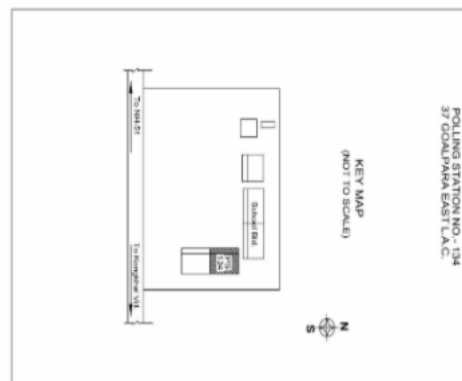

নিৰ্বাচক পঞ্জীয়ন বিষয়াৰ স্বাক্ষৰ

Nazri Naksha

Google Map View

Polling Station Building Front View

ভোটগ্ৰহন কেন্দ্ৰৰ সন্মুখৰ দৃশ্য

Cad View

Key MAP View

<p>D 1</p> <p>নাম : দয়াল মজুমদাৰ পিতাৰ নাম: মোহন বাসী ঘৰ নং : ১ বয়স : 62 লিঙ্গ : পুৰুষ</p> <p>ফটো উপলব্ধ</p> <p>BYK8634706</p>	<p>2</p> <p>নাম : সৰস্বতী মজুমদাৰ স্বামীৰ নাম: দয়াল মজুমদাৰ ঘৰ নং : ১ বয়স : 56 লিঙ্গ : মহিলা</p> <p>ফটো উপলব্ধ</p> <p>BYK8634717</p>	<p>3</p> <p>নাম : সোনাৰচান মজুমদাৰ মোহন বাসী পিতাৰ নাম: মোহন বাসী ঘৰ নং : ১ বয়স : 56 লিঙ্গ : পুৰুষ</p> <p>ফটো উপলব্ধ</p> <p>BYK8634739</p>
<p>4</p> <p>নাম : নিৰলা মজুমদাৰ স্বামীৰ নাম: সোনাৰচান মজুমদাৰ ঘৰ নং : ১ বয়স : 42 লিঙ্গ : মহিলা</p> <p>ফটো উপলব্ধ</p> <p>BYK8634740</p>	<p>5</p> <p>নাম : মিঠন মজুমদাৰ পিতাৰ নাম: দয়াল মজুমদাৰ ঘৰ নং : ১ বয়স : 38 লিঙ্গ : পুৰুষ</p> <p>ফটো উপলব্ধ</p> <p>BYK8634728</p>	<p>6</p> <p>নাম : বহমজান বেওৱা স্বামীৰ নাম: সাহাজুদ্দিন ঘৰ নং : ২ বয়স : 62 লিঙ্গ : মহিলা</p> <p>ফটো উপলব্ধ</p> <p>BYK8634751</p>
<p>7</p> <p>নাম : ফৰিদুল ইছলাম পিতাৰ নাম: সাহাজুদ্দিন ঘৰ নং : ২ বয়স : 32 লিঙ্গ : পুৰুষ</p> <p>ফটো উপলব্ধ</p> <p>BYK8643810</p>	<p>8</p> <p>নাম : বুলৱানী বেগম স্বামীৰ নাম: ফৰিদুল ইছলাম ঘৰ নং : ২ বয়স : 24 লিঙ্গ : মহিলা</p> <p>ফটো উপলব্ধ</p> <p>BYK0557694</p>	<p>9</p> <p>নাম : আজিজুল বহমান পিতাৰ নাম: সাহাজুদ্দিন ঘৰ নং : ২ বয়স : 42 লিঙ্গ : পুৰুষ</p> <p>ফটো উপলব্ধ</p> <p>BYK8634762</p>
<p>10</p> <p>নাম : কুকিলা খাতুন স্বামীৰ নাম: আজিজুল বহমান ঘৰ নং : ২ বয়স : 33 লিঙ্গ : মহিলা</p> <p>ফটো উপলব্ধ</p> <p>BYK0278838</p>	<p># 11</p> <p>নাম : তাছলিমা বেগম স্বামীৰ নাম: আজিবৰ বহমান ঘৰ নং : ২ বয়স : 29 লিঙ্গ : মহিলা</p> <p>ফটো উপলব্ধ</p> <p>BYK0171538</p>	<p>12</p> <p>নাম : আশাদুল ইছলাম পিতাৰ নাম: আজিবৰ বহমান ঘৰ নং : ২ বয়স : 19 লিঙ্গ : পুৰুষ</p> <p>ফটো উপলব্ধ</p> <p>KGU0107177</p>
<p>13</p> <p>নাম : জিনাৰুল ইছলাম পিতাৰ নাম: মতিবৰ বহমান ঘৰ নং : ২ বয়স : 26 লিঙ্গ : পুৰুষ</p> <p>ফটো উপলব্ধ</p> <p>BYK0668749</p>	<p>14</p> <p>নাম : মমতাজ খাতুন স্বামীৰ নাম: মুনছুৰ আলম ঘৰ নং : ২ বয়স : 26 লিঙ্গ : মহিলা</p> <p>ফটো উপলব্ধ</p> <p>BYK0668756</p>	<p>15</p> <p>নাম : ছামিম আখতাৰ স্বামীৰ নাম: মিনাৰুল ইছলাম ঘৰ নং : ২ বয়স : 24 লিঙ্গ : মহিলা</p> <p>ফটো উপলব্ধ</p> <p>BYK1508332</p>
<p>16</p> <p>নাম : ছানিদুল ইছলাম পিতাৰ নাম: মতিবৰ বহমান ঘৰ নং : ২ বয়স : 23 লিঙ্গ : পুৰুষ</p> <p>ফটো উপলব্ধ</p> <p>BYK1996453</p>	<p>17</p> <p>নাম : ববিদুল ইছলাম পিতাৰ নাম: মতিবৰ বহমান ঘৰ নং : ২ বয়স : 23 লিঙ্গ : পুৰুষ</p> <p>ফটো উপলব্ধ</p> <p>BYK1996446</p>	<p>18</p> <p>নাম : জোৰ্জিনা পাৰবিন স্বামীৰ নাম: জিনাৰুল ইছলাম ঘৰ নং : ২ বয়স : 22 লিঙ্গ : মহিলা</p> <p>ফটো উপলব্ধ</p> <p>BYK1157189</p>
<p>19</p> <p>নাম : মতিবৰ বহমান পিতাৰ নাম: সাহাজুদ্দিন ঘৰ নং : ২ বয়স : 55 লিঙ্গ : পুৰুষ</p> <p>ফটো উপলব্ধ</p> <p>BYK8634773</p>	<p>20</p> <p>নাম : মুনছুৰ আলম পিতাৰ নাম: মতিবৰ বহমান ঘৰ নং : ২ বয়স : 32 লিঙ্গ : পুৰুষ</p> <p>ফটো উপলব্ধ</p> <p>BYK8644460</p>	<p>21</p> <p>নাম : মিনাৰুল ইছলাম পিতাৰ নাম: মতিবৰ বহমান ঘৰ নং : ২ বয়স : 30 লিঙ্গ : পুৰুষ</p> <p>ফটো উপলব্ধ</p> <p>BYK0079129</p>
<p>22</p> <p>নাম : মজিবৰ বহমান পিতাৰ নাম: সাহাজুদ্দিন সেখ ঘৰ নং : ২ বয়স : 55 লিঙ্গ : পুৰুষ</p> <p>ফটো উপলব্ধ</p> <p>BYK8634795</p>	<p>23</p> <p>নাম : বাবুল হুছেইন পিতাৰ নাম: মজিবৰ বহমান ঘৰ নং : ২ বয়স : 23 লিঙ্গ : পুৰুষ</p> <p>ফটো উপলব্ধ</p> <p>BYK2060614</p>	<p>24</p> <p>নাম : মোফলেতুন বেগম স্বামীৰ নাম: ছিৰাজুল হক ঘৰ নং : ২ বয়স : 35 লিঙ্গ : মহিলা</p> <p>ফটো উপলব্ধ</p> <p>BYK1341602</p>
<p>25</p> <p>নাম : ছিৰাজুল হক পিতাৰ নাম: সাহাজুদ্দিন সেখ ঘৰ নং : ২ বয়স : 37 লিঙ্গ : পুৰুষ</p> <p>ফটো উপলব্ধ</p> <p>BYK8644233</p>	<p>26</p> <p>নাম : মজিনা বিবি স্বামীৰ নাম: মতিবৰ বহমান ঘৰ নং : ২ বয়স : 49 লিঙ্গ : মহিলা</p> <p>ফটো উপলব্ধ</p> <p>BYK8634808</p>	<p># 27</p> <p>নাম : আজিবৰ বহমান পিতাৰ নাম: সাহাজুদ্দিন সেখ ঘৰ নং : ২ বয়স : 45 লিঙ্গ : পুৰুষ</p> <p>ফটো উপলব্ধ</p> <p>BYK8634820</p>
<p>28</p> <p>নাম : জেলেখা বিবি স্বামীৰ নাম: মজিবৰ বহমান ঘৰ নং : ২ বয়স : 41 লিঙ্গ : মহিলা</p> <p>ফটো উপলব্ধ</p> <p>BYK8634819</p>	<p>29</p> <p>নাম : হাসমত আলী পিতাৰ নাম: ময়জুদ্দিন সেখ ঘৰ নং : ৩ বয়স : 79 লিঙ্গ : পুৰুষ</p> <p>ফটো উপলব্ধ</p> <p>BYK8634831</p>	<p>30</p> <p>নাম : জায়দা বিবি স্বামীৰ নাম: হাসমত আলী ঘৰ নং : ৩ বয়স : 57 লিঙ্গ : মহিলা</p> <p>ফটো উপলব্ধ</p> <p>BYK8634842</p>