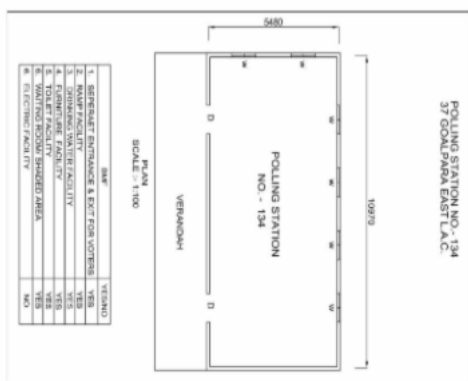

নিৰ্বাচক পঞ্জীয়ন বিষয়াৰ স্বাক্ষৰ

Nazri Naksha

Google Map View

Polling Station Building Front View

ভোটগ্ৰহন কেন্দ্ৰৰ সন্মুখৰ দৃশ্য

Cad View

Key MAP View

<p>D 1</p> <p>নাম : দয়াল মজুমদাৰ পিতাৰ নাম: মোহন বাসী ঘৰ নং : ১ বয়স : 62 লিঙ্গ : পুৰুষ</p> <p>ফটো উপলব্ধ</p> <p>BYK8634706</p>	<p>2</p> <p>নাম : সৰস্বতী মজুমদাৰ স্বামীৰ নাম: দয়াল মজুমদাৰ ঘৰ নং : ১ বয়স : 56 লিঙ্গ : মহিলা</p> <p>ফটো উপলব্ধ</p> <p>BYK8634717</p>	<p>3</p> <p>নাম : সোনাৰচান মজুমদাৰ মোহন বাসী পিতাৰ নাম: মোহন বাসী ঘৰ নং : ১ বয়স : 56 লিঙ্গ : পুৰুষ</p> <p>ফটো উপলব্ধ</p> <p>BYK8634739</p>
<p>4</p> <p>নাম : নিৰলা মজুমদাৰ স্বামীৰ নাম: সোনাৰচান মজুমদাৰ ঘৰ নং : ১ বয়স : 42 লিঙ্গ : মহিলা</p> <p>ফটো উপলব্ধ</p> <p>BYK8634740</p>	<p>5</p> <p>নাম : মিঠন মজুমদাৰ পিতাৰ নাম: দয়াল মজুমদাৰ ঘৰ নং : ১ বয়স : 38 লিঙ্গ : পুৰুষ</p> <p>ফটো উপলব্ধ</p> <p>BYK8634728</p>	<p>6</p> <p>নাম : বহমজান বেওৱা স্বামীৰ নাম: সাহাজুদ্দিন ঘৰ নং : ২ বয়স : 62 লিঙ্গ : মহিলা</p> <p>ফটো উপলব্ধ</p> <p>BYK8634751</p>
<p>7</p> <p>নাম : ফৰিদুল ইছলাম পিতাৰ নাম: সাহাজুদ্দিন ঘৰ নং : ২ বয়স : 32 লিঙ্গ : পুৰুষ</p> <p>ফটো উপলব্ধ</p> <p>BYK8643810</p>	<p>8</p> <p>নাম : বুলৱানী বেগম স্বামীৰ নাম: ফৰিদুল ইছলাম ঘৰ নং : ২ বয়স : 24 লিঙ্গ : মহিলা</p> <p>ফটো উপলব্ধ</p> <p>BYK0557694</p>	<p>9</p> <p>নাম : আজিজুল বহমান পিতাৰ নাম: সাহাজুদ্দিন ঘৰ নং : ২ বয়স : 42 লিঙ্গ : পুৰুষ</p> <p>ফটো উপলব্ধ</p> <p>BYK8634762</p>
<p>10</p> <p>নাম : কুকিলা খাতুন স্বামীৰ নাম: আজিজুল বহমান ঘৰ নং : ২ বয়স : 33 লিঙ্গ : মহিলা</p> <p>ফটো উপলব্ধ</p> <p>BYK0278838</p>	<p># 11</p> <p>নাম : তাছলিমা বেগম স্বামীৰ নাম: আজিবৰ বহমান ঘৰ নং : ২ বয়স : 29 লিঙ্গ : মহিলা</p> <p>ফটো উপলব্ধ</p> <p>BYK0171538</p>	<p>12</p> <p>নাম : আশাদুল ইছলাম পিতাৰ নাম: আজিবৰ বহমান ঘৰ নং : ২ বয়স : 19 লিঙ্গ : পুৰুষ</p> <p>ফটো উপলব্ধ</p> <p>KGU0107177</p>
<p>13</p> <p>নাম : জিনাৰুল ইছলাম পিতাৰ নাম: মতিবৰ বহমান ঘৰ নং : ২ বয়স : 26 লিঙ্গ : পুৰুষ</p> <p>ফটো উপলব্ধ</p> <p>BYK0668749</p>	<p>14</p> <p>নাম : মমতাজ খাতুন স্বামীৰ নাম: মুনছুৰ আলম ঘৰ নং : ২ বয়স : 26 লিঙ্গ : মহিলা</p> <p>ফটো উপলব্ধ</p> <p>BYK0668756</p>	<p>15</p> <p>নাম : ছামিম আখতাৰ স্বামীৰ নাম: মিনাৰুল ইছলাম ঘৰ নং : ২ বয়স : 24 লিঙ্গ : মহিলা</p> <p>ফটো উপলব্ধ</p> <p>BYK1508332</p>
<p>16</p> <p>নাম : ছানিদুল ইছলাম পিতাৰ নাম: মতিবৰ বহমান ঘৰ নং : ২ বয়স : 23 লিঙ্গ : পুৰুষ</p> <p>ফটো উপলব্ধ</p> <p>BYK1996453</p>	<p>17</p> <p>নাম : ববিদুল ইছলাম পিতাৰ নাম: মতিবৰ বহমান ঘৰ নং : ২ বয়স : 23 লিঙ্গ : পুৰুষ</p> <p>ফটো উপলব্ধ</p> <p>BYK1996446</p>	<p>18</p> <p>নাম : জোৰ্জিনা পাৰবিন স্বামীৰ নাম: জিনাৰুল ইছলাম ঘৰ নং : ২ বয়স : 22 লিঙ্গ : মহিলা</p> <p>ফটো উপলব্ধ</p> <p>BYK1157189</p>
<p>19</p> <p>নাম : মতিবৰ বহমান পিতাৰ নাম: সাহাজুদ্দিন ঘৰ নং : ২ বয়স : 55 লিঙ্গ : পুৰুষ</p> <p>ফটো উপলব্ধ</p> <p>BYK8634773</p>	<p>20</p> <p>নাম : মুনছুৰ আলম পিতাৰ নাম: মতিবৰ বহমান ঘৰ নং : ২ বয়স : 32 লিঙ্গ : পুৰুষ</p> <p>ফটো উপলব্ধ</p> <p>BYK8644460</p>	<p>21</p> <p>নাম : মিনাৰুল ইছলাম পিতাৰ নাম: মতিবৰ বহমান ঘৰ নং : ২ বয়স : 30 লিঙ্গ : পুৰুষ</p> <p>ফটো উপলব্ধ</p> <p>BYK0079129</p>
<p>22</p> <p>নাম : মজিবৰ বহমান পিতাৰ নাম: সাহাজুদ্দিন সেখ ঘৰ নং : ২ বয়স : 55 লিঙ্গ : পুৰুষ</p> <p>ফটো উপলব্ধ</p> <p>BYK8634795</p>	<p>23</p> <p>নাম : বাবুল হুছেইন পিতাৰ নাম: মজিবৰ বহমান ঘৰ নং : ২ বয়স : 23 লিঙ্গ : পুৰুষ</p> <p>ফটো উপলব্ধ</p> <p>BYK2060614</p>	<p>24</p> <p>নাম : মোফলেতুন বেগম স্বামীৰ নাম: ছিৰাজুল হক ঘৰ নং : ২ বয়স : 35 লিঙ্গ : মহিলা</p> <p>ফটো উপলব্ধ</p> <p>BYK1341602</p>
<p>25</p> <p>নাম : ছিৰাজুল হক পিতাৰ নাম: সাহাজুদ্দিন সেখ ঘৰ নং : ২ বয়স : 37 লিঙ্গ : পুৰুষ</p> <p>ফটো উপলব্ধ</p> <p>BYK8644233</p>	<p>26</p> <p>নাম : মজিনা বিবি স্বামীৰ নাম: মতিবৰ বহমান ঘৰ নং : ২ বয়স : 49 লিঙ্গ : মহিলা</p> <p>ফটো উপলব্ধ</p> <p>BYK8634808</p>	<p># 27</p> <p>নাম : আজিবৰ বহমান পিতাৰ নাম: সাহাজুদ্দিন সেখ ঘৰ নং : ২ বয়স : 45 লিঙ্গ : পুৰুষ</p> <p>ফটো উপলব্ধ</p> <p>BYK8634820</p>
<p>28</p> <p>নাম : জেলেখা বিবি স্বামীৰ নাম: মজিবৰ বহমান ঘৰ নং : ২ বয়স : 41 লিঙ্গ : মহিলা</p> <p>ফটো উপলব্ধ</p> <p>BYK8634819</p>	<p>29</p> <p>নাম : হাসমত আলী পিতাৰ নাম: ময়জুদ্দিন সেখ ঘৰ নং : ৩ বয়স : 79 লিঙ্গ : পুৰুষ</p> <p>ফটো উপলব্ধ</p> <p>BYK8634831</p>	<p>30</p> <p>নাম : জায়দা বিবি স্বামীৰ নাম: হাসমত আলী ঘৰ নং : ৩ বয়স : 57 লিঙ্গ : মহিলা</p> <p>ফটো উপলব্ধ</p> <p>BYK8634842</p>