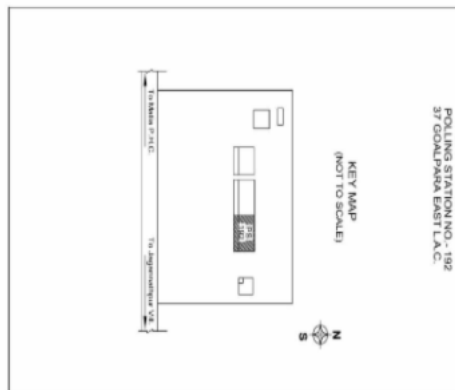

নিৰ্বাচক পঞ্জীয়ন বিষয়াৰ স্বাক্ষৰ

Nazri Naksha

Google Map View

Polling Station Building Front View

ভোটগ্ৰহন কেন্দ্ৰৰ সন্মুখৰ দৃশ্য

Cad View

Key MAP View

|                                                                                                    |                          |                                                                                                           |                          |                                                                                                     |                          |
|----------------------------------------------------------------------------------------------------|--------------------------|-----------------------------------------------------------------------------------------------------------|--------------------------|-----------------------------------------------------------------------------------------------------|--------------------------|
| 1<br>নাম : কবিজান বেওৱা<br>স্বামীৰ নাম: সাহাদ আলী<br>ঘৰ নং : ১০১<br>বয়স : 72 লিঙ্গ : মহিলা        | BYK1298959<br>ফটো উপলব্ধ | 2<br>নাম : হাছেন বানু বিবি<br>পিতাৰ নাম: সাহাদ আলী<br>ঘৰ নং : ১০১<br>বয়স : 50 লিঙ্গ : মহিলা              | BYK1298960<br>ফটো উপলব্ধ | 3<br>নাম : হাছনৰ আলী<br>পিতাৰ নাম: ছহিদুল হক<br>ঘৰ নং : ১০১<br>বয়স : 28 লিঙ্গ : পুৰুষ              | BYK0264051<br>ফটো উপলব্ধ |
| 4<br>নাম : মুকতা বেগম<br>স্বামীৰ নাম: হাছনৰ আলী<br>ঘৰ নং : 101<br>বয়স : 22 লিঙ্গ : মহিলা          | BYK2012946<br>ফটো উপলব্ধ | 5<br>নাম : ইছমত আলী<br>পিতাৰ নাম: শাকতুল্লা সেখ<br>ঘৰ নং : ১০২<br>বয়স : 82 লিঙ্গ : পুৰুষ                 | BYK1298971<br>ফটো উপলব্ধ | 6<br>নাম : মজিবৰুৰ বহমান<br>পিতাৰ নাম: ইছমত আলী<br>ঘৰ নং : ১০২<br>বয়স : 44 লিঙ্গ : পুৰুষ           | BYK1299010<br>ফটো উপলব্ধ |
| 7<br>নাম : মনোৱাৰ বিবি<br>স্বামীৰ নাম: মজিবৰুৰ বহমান<br>ঘৰ নং : ১০২<br>বয়স : 37 লিঙ্গ : মহিলা     | BYK1299009<br>ফটো উপলব্ধ | 8<br>নাম : মনিবুল ইছলাম<br>পিতাৰ নাম: মজিবৰুৰ বহমান<br>ঘৰ নং : ১০২<br>বয়স : 34 লিঙ্গ : পুৰুষ             | BYK1299021<br>ফটো উপলব্ধ | 9<br>নাম : মকিবুল ইছলাম<br>পিতাৰ নাম: মজিবৰুৰ বহমান<br>ঘৰ নং : ১০২<br>বয়স : 30 লিঙ্গ : পুৰুষ       | BYK1304150<br>ফটো উপলব্ধ |
| 10<br>নাম : চাহেবা বিবি<br>স্বামীৰ নাম: মনিবুল ইছলাম<br>ঘৰ নং : ১০২<br>বয়স : 29 লিঙ্গ : মহিলা     | BYK0005868<br>ফটো উপলব্ধ | 11<br>নাম : জায়েদা বেগম<br>স্বামীৰ নাম: মকিবুল ইছলাম<br>ঘৰ নং : ১০২<br>বয়স : 27 লিঙ্গ : মহিলা           | BYK0310458<br>ফটো উপলব্ধ | 12<br>নাম : নূৰ ইছলাম<br>পিতাৰ নাম: মহিমুদ্দিন সেখ<br>ঘৰ নং : ১০৩<br>বয়স : 60 লিঙ্গ : পুৰুষ        | BYK1299032<br>ফটো উপলব্ধ |
| 13<br>নাম : ছাহেবা বিবি<br>স্বামীৰ নাম: নূৰ ইছলাম<br>ঘৰ নং : ১০৩<br>বয়স : 50 লিঙ্গ : মহিলা        | BYK1299043<br>ফটো উপলব্ধ | 14<br>নাম : ছহিদুল ইছলাম<br>পিতাৰ নাম: নূৰ ইছলাম<br>ঘৰ নং : ১০৩<br>বয়স : 28 লিঙ্গ : পুৰুষ                | BYK0006866<br>ফটো উপলব্ধ | 15<br>নাম : ছহিদুল ইছলাম<br>পিতাৰ নাম: নূৰ ইছলাম<br>ঘৰ নং : ১০৩<br>বয়স : 27 লিঙ্গ : পুৰুষ          | BYK0408708<br>ফটো উপলব্ধ |
| 16<br>নাম : ছাজেদা খাতুন<br>স্বামীৰ নাম: ছহিদুল ইছলাম<br>ঘৰ নং : 103<br>বয়স : 27 লিঙ্গ : মহিলা    | BYK1503002<br>ফটো উপলব্ধ | 17<br>নাম : জিয়াবুল ইছলাম<br>পিতাৰ নাম: আলহাজ হাচান আলী<br>সেখ<br>ঘৰ নং : ১০৪<br>বয়স : 62 লিঙ্গ : পুৰুষ | BYK1299076<br>ফটো উপলব্ধ | 18<br>নাম : লুটফা বেগম<br>স্বামীৰ নাম: জিয়াবুল ইছলাম<br>ঘৰ নং : ১০৪<br>বয়স : 49 লিঙ্গ : মহিলা     | BYK1299087<br>ফটো উপলব্ধ |
| 19<br>নাম : অমৰ চাহিল<br>পিতাৰ নাম: জিয়াবুল ইছলাম<br>ঘৰ নং : ১০৪<br>বয়স : 27 লিঙ্গ : পুৰুষ       | BYK0311159<br>ফটো উপলব্ধ | 20<br>নাম : অমৰ ইয়াছিব<br>পিতাৰ নাম: জিয়াবুল ইছলাম<br>ঘৰ নং : 104<br>বয়স : 24 লিঙ্গ : পুৰুষ            | BYK0615732<br>ফটো উপলব্ধ | 21<br>নাম : কাজল ভানু বিবি<br>স্বামীৰ নাম: মমিবুদ্দিন সেখ<br>ঘৰ নং : ১০৫<br>বয়স : 62 লিঙ্গ : মহিলা | BYK1299101<br>ফটো উপলব্ধ |
| 22<br>নাম : আবুল কালাম আজাদ<br>পিতাৰ নাম: মমিবুদ্দিন সেখ<br>ঘৰ নং : ১০৫<br>বয়স : 47 লিঙ্গ : পুৰুষ | BYK1299123<br>ফটো উপলব্ধ | 23<br>নাম : নূৰমিনা বিবি<br>স্বামীৰ নাম: আবুল কালাম আজাদ<br>ঘৰ নং : ১০৫<br>বয়স : 45 লিঙ্গ : মহিলা        | BYK1299134<br>ফটো উপলব্ধ | 24<br>নাম : আৰফি আৰা আলম<br>স্বামীৰ নাম: আবুল কালাম আজাদ<br>ঘৰ নং : ১০৫<br>বয়স : 44 লিঙ্গ : মহিলা  | BYK1299145<br>ফটো উপলব্ধ |
| 25<br>নাম : আব্দুল ছালাম<br>পিতাৰ নাম: মমিবুদ্দিন সেখ<br>ঘৰ নং : ১০৫<br>বয়স : 42 লিঙ্গ : পুৰুষ    | BYK1299156<br>ফটো উপলব্ধ | 26<br>নাম : ফাতেমা খাতুন<br>স্বামীৰ নাম: আব্দুল ছালাম<br>ঘৰ নং : ১০৫<br>বয়স : 34 লিঙ্গ : মহিলা           | BYK1299167<br>ফটো উপলব্ধ | 27<br>নাম : নিকিতা আহমেদ<br>পিতাৰ নাম: আবুল কালাম আজাদ<br>ঘৰ নং : 105<br>বয়স : 23 লিঙ্গ : মহিলা    | BYK1624394<br>ফটো উপলব্ধ |
| 28<br>নাম : নাজিবুল হুছেইন<br>পিতাৰ নাম: আবুল কালাম আজাদ<br>ঘৰ নং : 105<br>বয়স : 21 লিঙ্গ : পুৰুষ | KGU0120840<br>ফটো উপলব্ধ | 29<br>নাম : বিয়াচুল আহমেদ<br>পিতাৰ নাম: আবুল কালাম আজাদ<br>ঘৰ নং : 105<br>বয়স : 20 লিঙ্গ : পুৰুষ        | KGU0123679<br>ফটো উপলব্ধ | 30<br>নাম : সহিয়া বিবি<br>স্বামীৰ নাম: নব্বিবুদ্দিন সেখ<br>ঘৰ নং : ১০৬<br>বয়স : 69 লিঙ্গ : মহিলা  | BYK1299189<br>ফটো উপলব্ধ |