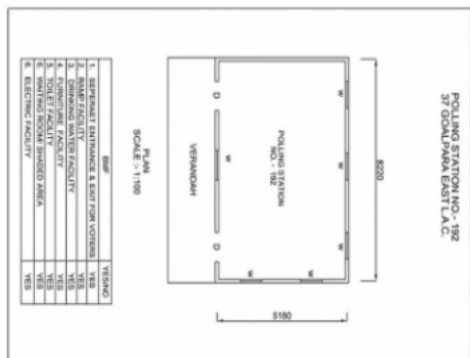

নিৰ্বাচক পঞ্জীয়ন বিষয়াৰ স্বাক্ষৰ

Nazri Naksha

Google Map View

Polling Station Building Front View

ভোটগ্ৰহন কেন্দ্ৰৰ সন্মুখৰ দৃশ্য

Cad View

Key MAP View

|                                                                                                    |                          |                                                                                                           |                          |                                                                                                     |                          |
|----------------------------------------------------------------------------------------------------|--------------------------|-----------------------------------------------------------------------------------------------------------|--------------------------|-----------------------------------------------------------------------------------------------------|--------------------------|
| 1<br>নাম : কবিজান বেওৱা<br>স্বামীৰ নাম: সাহাদ আলী<br>ঘৰ নং : ১০১<br>বয়স : 72 লিঙ্গ : মহিলা        | BYK1298959<br>ফটো উপলব্ধ | 2<br>নাম : হাছেন বানু বিবি<br>পিতাৰ নাম: সাহাদ আলী<br>ঘৰ নং : ১০১<br>বয়স : 50 লিঙ্গ : মহিলা              | BYK1298960<br>ফটো উপলব্ধ | 3<br>নাম : হাছনৰ আলী<br>পিতাৰ নাম: ছহিদুল হক<br>ঘৰ নং : ১০১<br>বয়স : 28 লিঙ্গ : পুৰুষ              | BYK0264051<br>ফটো উপলব্ধ |
| 4<br>নাম : মুকতা বেগম<br>স্বামীৰ নাম: হাছনৰ আলী<br>ঘৰ নং : 101<br>বয়স : 22 লিঙ্গ : মহিলা          | BYK2012946<br>ফটো উপলব্ধ | 5<br>নাম : ইছমত আলী<br>পিতাৰ নাম: শাকতুল্লা সেখ<br>ঘৰ নং : ১০২<br>বয়স : 82 লিঙ্গ : পুৰুষ                 | BYK1298971<br>ফটো উপলব্ধ | 6<br>নাম : মজিবৰুৰ বহমান<br>পিতাৰ নাম: ইছমত আলী<br>ঘৰ নং : ১০২<br>বয়স : 44 লিঙ্গ : পুৰুষ           | BYK1299010<br>ফটো উপলব্ধ |
| 7<br>নাম : মনোৱাৰ বিবি<br>স্বামীৰ নাম: মজিবৰুৰ বহমান<br>ঘৰ নং : ১০২<br>বয়স : 37 লিঙ্গ : মহিলা     | BYK1299009<br>ফটো উপলব্ধ | 8<br>নাম : মনিবুল ইছলাম<br>পিতাৰ নাম: মজিবৰুৰ বহমান<br>ঘৰ নং : ১০২<br>বয়স : 34 লিঙ্গ : পুৰুষ             | BYK1299021<br>ফটো উপলব্ধ | 9<br>নাম : মকিবুল ইছলাম<br>পিতাৰ নাম: মজিবৰুৰ বহমান<br>ঘৰ নং : ১০২<br>বয়স : 30 লিঙ্গ : পুৰুষ       | BYK1304150<br>ফটো উপলব্ধ |
| 10<br>নাম : চাহেবা বিবি<br>স্বামীৰ নাম: মনিবুল ইছলাম<br>ঘৰ নং : ১০২<br>বয়স : 29 লিঙ্গ : মহিলা     | BYK0005868<br>ফটো উপলব্ধ | 11<br>নাম : জায়েদা বেগম<br>স্বামীৰ নাম: মকিবুল ইছলাম<br>ঘৰ নং : ১০২<br>বয়স : 27 লিঙ্গ : মহিলা           | BYK0310458<br>ফটো উপলব্ধ | 12<br>নাম : নূৰ ইছলাম<br>পিতাৰ নাম: মহিমুদ্দিন সেখ<br>ঘৰ নং : ১০৩<br>বয়স : 60 লিঙ্গ : পুৰুষ        | BYK1299032<br>ফটো উপলব্ধ |
| 13<br>নাম : ছাহেবা বিবি<br>স্বামীৰ নাম: নূৰ ইছলাম<br>ঘৰ নং : ১০৩<br>বয়স : 50 লিঙ্গ : মহিলা        | BYK1299043<br>ফটো উপলব্ধ | 14<br>নাম : ছহিদুল ইছলাম<br>পিতাৰ নাম: নূৰ ইছলাম<br>ঘৰ নং : ১০৩<br>বয়স : 28 লিঙ্গ : পুৰুষ                | BYK0006866<br>ফটো উপলব্ধ | 15<br>নাম : ছহিদুল ইছলাম<br>পিতাৰ নাম: নূৰ ইছলাম<br>ঘৰ নং : ১০৩<br>বয়স : 27 লিঙ্গ : পুৰুষ          | BYK0408708<br>ফটো উপলব্ধ |
| 16<br>নাম : ছাজেদা খাতুন<br>স্বামীৰ নাম: ছহিদুল ইছলাম<br>ঘৰ নং : 103<br>বয়স : 27 লিঙ্গ : মহিলা    | BYK1503002<br>ফটো উপলব্ধ | 17<br>নাম : জিয়াবুল ইছলাম<br>পিতাৰ নাম: আলহাজ হাচান আলী<br>সেখ<br>ঘৰ নং : ১০৪<br>বয়স : 62 লিঙ্গ : পুৰুষ | BYK1299076<br>ফটো উপলব্ধ | 18<br>নাম : লুটফা বেগম<br>স্বামীৰ নাম: জিয়াবুল ইছলাম<br>ঘৰ নং : ১০৪<br>বয়স : 49 লিঙ্গ : মহিলা     | BYK1299087<br>ফটো উপলব্ধ |
| 19<br>নাম : অমৰ চাহিল<br>পিতাৰ নাম: জিয়াবুল ইছলাম<br>ঘৰ নং : ১০৪<br>বয়স : 27 লিঙ্গ : পুৰুষ       | BYK0311159<br>ফটো উপলব্ধ | 20<br>নাম : অমৰ ইয়াছিব<br>পিতাৰ নাম: জিয়াবুল ইছলাম<br>ঘৰ নং : 104<br>বয়স : 24 লিঙ্গ : পুৰুষ            | BYK0615732<br>ফটো উপলব্ধ | 21<br>নাম : কাজল ভানু বিবি<br>স্বামীৰ নাম: মমিবুদ্দিন সেখ<br>ঘৰ নং : ১০৫<br>বয়স : 62 লিঙ্গ : মহিলা | BYK1299101<br>ফটো উপলব্ধ |
| 22<br>নাম : আবুল কালাম আজাদ<br>পিতাৰ নাম: মমিবুদ্দিন সেখ<br>ঘৰ নং : ১০৫<br>বয়স : 47 লিঙ্গ : পুৰুষ | BYK1299123<br>ফটো উপলব্ধ | 23<br>নাম : নূৰমিনা বিবি<br>স্বামীৰ নাম: আবুল কালাম আজাদ<br>ঘৰ নং : ১০৫<br>বয়স : 45 লিঙ্গ : মহিলা        | BYK1299134<br>ফটো উপলব্ধ | 24<br>নাম : আৰফি আৰা আলম<br>স্বামীৰ নাম: আবুল কালাম আজাদ<br>ঘৰ নং : ১০৫<br>বয়স : 44 লিঙ্গ : মহিলা  | BYK1299145<br>ফটো উপলব্ধ |
| 25<br>নাম : আব্দুল ছালাম<br>পিতাৰ নাম: মমিবুদ্দিন সেখ<br>ঘৰ নং : ১০৫<br>বয়স : 42 লিঙ্গ : পুৰুষ    | BYK1299156<br>ফটো উপলব্ধ | 26<br>নাম : ফাতেমা খাতুন<br>স্বামীৰ নাম: আব্দুল ছালাম<br>ঘৰ নং : ১০৫<br>বয়স : 34 লিঙ্গ : মহিলা           | BYK1299167<br>ফটো উপলব্ধ | 27<br>নাম : নিকিতা আহমেদ<br>পিতাৰ নাম: আবুল কালাম আজাদ<br>ঘৰ নং : 105<br>বয়স : 23 লিঙ্গ : মহিলা    | BYK1624394<br>ফটো উপলব্ধ |
| 28<br>নাম : নাজিবুল হুছেইন<br>পিতাৰ নাম: আবুল কালাম আজাদ<br>ঘৰ নং : 105<br>বয়স : 21 লিঙ্গ : পুৰুষ | KGU0120840<br>ফটো উপলব্ধ | 29<br>নাম : বিয়াচুল আহমেদ<br>পিতাৰ নাম: আবুল কালাম আজাদ<br>ঘৰ নং : 105<br>বয়স : 20 লিঙ্গ : পুৰুষ        | KGU0123679<br>ফটো উপলব্ধ | 30<br>নাম : সহিয়া বিবি<br>স্বামীৰ নাম: নব্বিবুদ্দিন সেখ<br>ঘৰ নং : ১০৬<br>বয়স : 69 লিঙ্গ : মহিলা  | BYK1299189<br>ফটো উপলব্ধ |