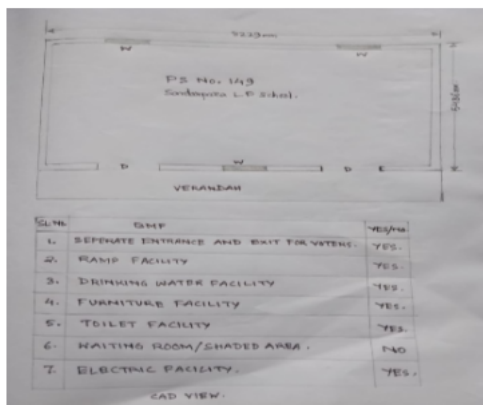

Nazri Naksha