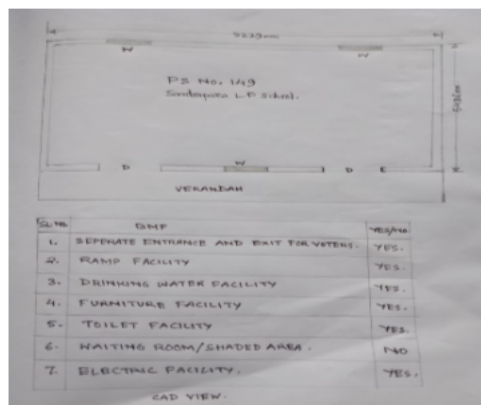

নিৰ্বাচক পঞ্জীয়ন বিষয়াৰ স্বাক্ষৰ

Nazri Naksha

Google Map View

Polling Station Building Front View

ভোটগ্ৰহন কেন্দ্ৰৰ সন্মুখৰ দৃশ্য

Cad View

Key MAP View

1 নাম : মফিজুল সেখ পিতাৰ নাম: নয়ন সেখ ঘৰ নং : ১ বয়স : 65 লিঙ্গ : পুৰুষ	KDH2038382 ফটো উপলব্ধ	2 নাম : আয়েছা বিবি স্বামীৰ নাম: মফিজুল সেখ ঘৰ নং : ১ বয়স : 50 লিঙ্গ : মহিলা	KDH2038393 ফটো উপলব্ধ	# 3 নাম : ছহিদা বেগম পিতাৰ নাম: মফিজুল সেখ ঘৰ নং : ১ বয়স : 28 লিঙ্গ : মহিলা	KDH0462820 ফটো উপলব্ধ
4 নাম : আজিজুল হক মাতৃৰ নাম: মফিজুল সেখ ঘৰ নং : 1 বয়স : 23 লিঙ্গ : পুৰুষ	KDH1401918 ফটো উপলব্ধ	5 নাম : বেবিনা বেগম পিতাৰ নাম: মফিজুল সেখ ঘৰ নং : ১ বয়স : 20 লিঙ্গ : মহিলা	KGU0021071 ফটো উপলব্ধ	6 নাম : তাৰা বেওৱা স্বামীৰ নাম: বুপচাদ সেখ ঘৰ নং : ২ বয়স : 58 লিঙ্গ : মহিলা	KDH2038406 ফটো উপলব্ধ
7 নাম : আবু বক্কৰ পিতাৰ নাম: বুপচাদ সেখ ঘৰ নং : ২ বয়স : 38 লিঙ্গ : পুৰুষ	KDH2038417 ফটো উপলব্ধ	8 নাম : অমৰ আলী পিতাৰ নাম: বুপচাদ সেখ ঘৰ নং : ২ বয়স : 33 লিঙ্গ : পুৰুষ	KDH2038428 ফটো উপলব্ধ	9 নাম : ছবিনা বেগম স্বামীৰ নাম: অমৰ আলী ঘৰ নং : 2 বয়স : 26 লিঙ্গ : মহিলা	KDH0636084 ফটো উপলব্ধ
10 নাম : মফিদা খাতুন স্বামীৰ নাম: আবু বক্কৰ ঘৰ নং : 2 বয়স : 23 লিঙ্গ : মহিলা	KGU0077404 ফটো উপলব্ধ	11 নাম : পৰবজান বেওৱা স্বামীৰ নাম: মধু সেখ ঘৰ নং : ৩ বয়স : 58 লিঙ্গ : মহিলা	KDH2038439 ফটো উপলব্ধ	# 12 নাম : ফৰিজুদ্দিন সেখ পিতাৰ নাম: মধু সেখ ঘৰ নং : ৩ বয়স : 33 লিঙ্গ : পুৰুষ	KDH0113167 ফটো উপলব্ধ
13 নাম : মহিবুল ইছলাম পিতাৰ নাম: মধু সেখ ঘৰ নং : ০৩ বয়স : 30 লিঙ্গ : পুৰুষ	KDH0223255 ফটো উপলব্ধ	14 নাম : সমস্তান নেছা স্বামীৰ নাম: মহিবুল ইছলাম ঘৰ নং : ৩ বয়স : 25 লিঙ্গ : মহিলা	KGU0013219 ফটো উপলব্ধ	15 নাম : আনজুমা বেগম পিতাৰ নাম: মধু সেখ ঘৰ নং : 3 বয়স : 23 লিঙ্গ : মহিলা	KDH1513399 ফটো উপলব্ধ
16 নাম : পিয়াৰা বেগম স্বামীৰ নাম: মজিদুল ইছলাম ঘৰ নং : ৩ বয়স : 21 লিঙ্গ : মহিলা	KGU0013185 ফটো উপলব্ধ	17 নাম : মমিৰণ বিবি স্বামীৰ নাম: ছফিয়ৰ বহমান ঘৰ নং : 8 বয়স : 50 লিঙ্গ : মহিলা	KDH2038451 ফটো উপলব্ধ	18 নাম : মহলিমা বেগম পিতাৰ নাম: ছফিয়ৰ বহমান ঘৰ নং : 4 বয়স : 40 লিঙ্গ : পুৰুষ	KDH2034620 ফটো উপলব্ধ
19 নাম : মকছেদ আলী পিতাৰ নাম: ছফিয়ৰ বহমান ঘৰ নং : 8 বয়স : 33 লিঙ্গ : পুৰুষ	KDH2038462 ফটো উপলব্ধ	20 নাম : হামিদা খাতুন স্বামীৰ নাম: আহমত আলী ঘৰ নং : 4 বয়স : 29 লিঙ্গ : মহিলা	KDH0223024 ফটো উপলব্ধ	21 নাম : আহমত আলী পিতাৰ নাম: ছফিয়ৰ বহমান ঘৰ নং : 8 বয়স : 29 লিঙ্গ : পুৰুষ	KDH0222943 ফটো উপলব্ধ
22 নাম : আহমদ আলী পিতাৰ নাম: ছফিয়ৰ বহমান ঘৰ নং : 8 বয়স : 26 লিঙ্গ : পুৰুষ	KDH0560565 ফটো উপলব্ধ	23 নাম : ৰূপালী বেগম স্বামীৰ নাম: আহমদ ঘৰ নং : 4 বয়স : 24 লিঙ্গ : মহিলা	KGU0097089 ফটো উপলব্ধ	24 নাম : বানেছা বেগম স্বামীৰ নাম: মকছেদ আলি ঘৰ নং : 4ক বয়স : 28 লিঙ্গ : মহিলা	KDH0142026 ফটো উপলব্ধ
25 নাম : ছমেজুদ্দিন সেখ পিতাৰ নাম: নাগৰ আলী সেখ ঘৰ নং : ৫ বয়স : 60 লিঙ্গ : পুৰুষ	KDH2038495 ফটো উপলব্ধ	26 নাম : আপিয়া বিবি স্বামীৰ নাম: জয়নাল সেখ ঘৰ নং : ৫ বয়স : 51 লিঙ্গ : মহিলা	KDH2038484 ফটো উপলব্ধ	27 নাম : ময়ভান বিবি স্বামীৰ নাম: ছমেজুদ্দিন সেখ ঘৰ নং : ৫ বয়স : 45 লিঙ্গ : মহিলা	KDH2038508 ফটো উপলব্ধ
28 নাম : নাছিবুদ্দিন খান পিতাৰ নাম: জয়নাল সেখ ঘৰ নং : ৫ বয়স : 34 লিঙ্গ : পুৰুষ	KDH2038473 ফটো উপলব্ধ	29 নাম : বাতাসী বেগম পিতাৰ নাম: জয়নাল সেখ ঘৰ নং : 5 বয়স : 30 লিঙ্গ : মহিলা	KDH0560656 ফটো উপলব্ধ	30 নাম : ময়নাল হক পিতাৰ নাম: ছমেজুদ্দিন সেখ ঘৰ নং : 5 বয়স : 26 লিঙ্গ : পুৰুষ	KDH0442046 ফটো উপলব্ধ