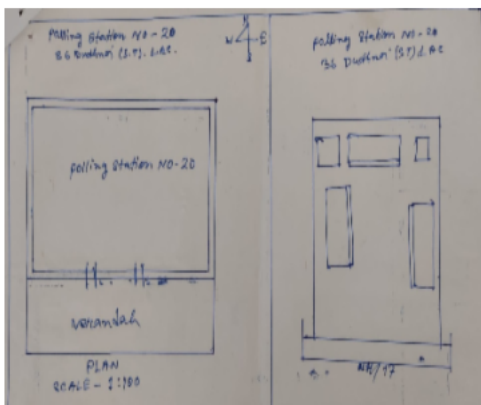

নিৰ্বাচক পঞ্জীয়ন বিষয়াৰ স্বাক্ষৰ

Nazri Naksha

Google Map View

Polling Station Building Front View

ভোটগ্ৰন্থন কেন্দ্ৰৰ সন্মুখৰ দৃশ্য

Cad View

Key MAP View

1 নাম : নাৰায়ন সিংহ পিতাৰ নাম: সুনিল সিংহ ঘৰ নং : 51 বয়স : 21 লিঙ্গ : পুৰুষ	KGU0009670 ফটো উপলব্ধ	2 নাম : তমিনা বেগম পিতাৰ নাম: খয়ৰুদ্দিন সেখ ঘৰ নং : 72 বয়স : 32 লিঙ্গ : মহিলা	KDH0126029 ফটো উপলব্ধ	3 নাম : মহম্মাদ নজৰুল ইছলাম পিতাৰ নাম: মহম্মাদ আব্দুল কাদেৰ ঘৰ নং : 118 বয়স : 73 লিঙ্গ : মহিলা	KDH0010180 ফটো উপলব্ধ
4 নাম : দিলোৱাৰ হুছেইন পিতাৰ নাম: নজৰুল ইছলাম ঘৰ নং : 118 বয়স : 37 লিঙ্গ : পুৰুষ	KDH1915011 ফটো উপলব্ধ	5 নাম : আজনুৰা বেগম স্বামীৰ নাম: দিলোৱাৰ হুছেইন ঘৰ নং : 118 বয়স : 29 লিঙ্গ : মহিলা	KDH0205831 ফটো উপলব্ধ	6 নাম : মনিষা ৰাভা স্বামীৰ নাম: সুলপা ৰাভা ঘৰ নং : 136 বয়স : 40 লিঙ্গ : মহিলা	KDH3839198 ফটো উপলব্ধ
7 নাম : মৃদুসিতা ৰায় পিতাৰ নাম: জ্যোতিষ চন্দ্ৰ ৰায় ঘৰ নং : 289 বয়স : 22 লিঙ্গ : মহিলা	KDH1599497 ফটো উপলব্ধ	8 নাম : পৰিষ্কািত সূত্ৰধৰ পিতাৰ নাম: মনোমোহন সূত্ৰধৰ ঘৰ নং : 308 বয়স : 33 লিঙ্গ : পুৰুষ	KDH1444491 ফটো উপলব্ধ	9 নাম : পৰ্বী সূত্ৰধৰ পিতাৰ নাম: সুন্দৰ সূত্ৰধৰ ঘৰ নং : 308 বয়স : 29 লিঙ্গ : মহিলা	KDH0138628 ফটো উপলব্ধ
10 নাম : মানিক সূত্ৰধৰ পিতাৰ নাম: গিৰীন্দ্ৰ সূত্ৰধৰ ঘৰ নং : 309 বয়স : 46 লিঙ্গ : পুৰুষ	KDH0010209 ফটো উপলব্ধ	11 নাম : দয়াবতী সূত্ৰধৰ স্বামীৰ নাম: মানিক সূত্ৰধৰ ঘৰ নং : 309 বয়স : 38 লিঙ্গ : মহিলা	KDH0010212 ফটো উপলব্ধ	12 নাম : জ্যোতিষ সূত্ৰধৰ পিতাৰ নাম: গিৰীন্দ্ৰ সূত্ৰধৰ ঘৰ নং : 310 বয়স : 43 লিঙ্গ : পুৰুষ	KDH0010211 ফটো উপলব্ধ
13 নাম : মীৰা সূত্ৰধৰ স্বামীৰ নাম: জ্যোতিষ সূত্ৰধৰ ঘৰ নং : 310 বয়স : 35 লিঙ্গ : মহিলা	KDH0010213 ফটো উপলব্ধ	14 নাম : হৰিপ্ৰিয়া সূত্ৰধৰ পিতাৰ নাম: গিৰীন্দ্ৰ সূত্ৰধৰ ঘৰ নং : 311 বয়স : 45 লিঙ্গ : মহিলা	KDH0010210 ফটো উপলব্ধ	15 নাম : ছফিয়ৰ ৰহমান পিতাৰ নাম: আব্দুল নূৰ মণ্ডল ঘৰ নং : 312 বয়স : 38 লিঙ্গ : পুৰুষ	KDH1392935 ফটো উপলব্ধ
16 নাম : শাহানাজ বেগম স্বামীৰ নাম: ছফিয়ৰ ৰহমান ঘৰ নং : 312 বয়স : 27 লিঙ্গ : মহিলা	KDH1392406 ফটো উপলব্ধ	17 নাম : আবুল হুছেইন পিতাৰ নাম: ফাইজুদ্দিন সেখ ঘৰ নং : 335 বয়স : 53 লিঙ্গ : পুৰুষ	KDH0010182 ফটো উপলব্ধ	18 নাম : নূৰজাহান বিবি স্বামীৰ নাম: আবুল হুছেইন ঘৰ নং : 335 বয়স : 48 লিঙ্গ : মহিলা	KDH0010183 ফটো উপলব্ধ
19 নাম : আহিদা বেগম স্বামীৰ নাম: ৰাজু আহমেদ ঘৰ নং : 335 বয়স : 39 লিঙ্গ : মহিলা	KDH0125237 ফটো উপলব্ধ	20 নাম : ৰাজেশ আলী পিতাৰ নাম: আবুল হুছেইন ঘৰ নং : 335 বয়স : 36 লিঙ্গ : পুৰুষ	KDH0010184 ফটো উপলব্ধ	21 নাম : ৰাজু আহমেদ পিতাৰ নাম: আবুল হুছেইন ঘৰ নং : 335 বয়স : 31 লিঙ্গ : পুৰুষ	KDH0010185 ফটো উপলব্ধ
22 নাম : ৰাহুল খান পিতাৰ নাম: আবুল হুছেইন ঘৰ নং : 335 বয়স : 30 লিঙ্গ : পুৰুষ	KDH0010186 ফটো উপলব্ধ	23 নাম : ৰহিমা বেগম স্বামীৰ নাম: ৰাজেশ আলী ঘৰ নং : 335 বয়স : 30 লিঙ্গ : মহিলা	KDH0208314 ফটো উপলব্ধ	24 নাম : মফিদা বেগম স্বামীৰ নাম: নূৰ আলম ঘৰ নং : 335 বয়স : 22 লিঙ্গ : মহিলা	KGU0051326 ফটো উপলব্ধ
25 নাম : আবুশ্যামা আহমেদ পিতাৰ নাম: সুৰমান সেখ ঘৰ নং : 336 বয়স : 59 লিঙ্গ : পুৰুষ	KDH0010187 ফটো উপলব্ধ	26 নাম : মৰ্জিনা বিবি স্বামীৰ নাম: আবুশ্যামা আহমেদ ঘৰ নং : 336 বয়স : 54 লিঙ্গ : মহিলা	KDH0010188 ফটো উপলব্ধ	27 নাম : নাজিৰা বেগম পিতাৰ নাম: আবুশ্যামা আহমেদ ঘৰ নং : 336 বয়স : 25 লিঙ্গ : মহিলা	KDH0378612 ফটো উপলব্ধ
# 28 নাম : বিল্লাল হুছেইন পিতাৰ নাম: আব্দুল হাকিম ঘৰ নং : 336 ক বয়স : 35 লিঙ্গ : পুৰুষ	DZJ2635623 ফটো উপলব্ধ	29 নাম : আয়নাল হক পিতাৰ নাম: জাহানুদ্দিন আহমেদ ঘৰ নং : 339 বয়স : 52 লিঙ্গ : পুৰুষ	KDH0010189 ফটো উপলব্ধ	30 নাম : ছবিয়া বিবি স্বামীৰ নাম: আয়নাল হক ঘৰ নং : 339 বয়স : 42 লিঙ্গ : মহিলা	KDH0010190 ফটো উপলব্ধ