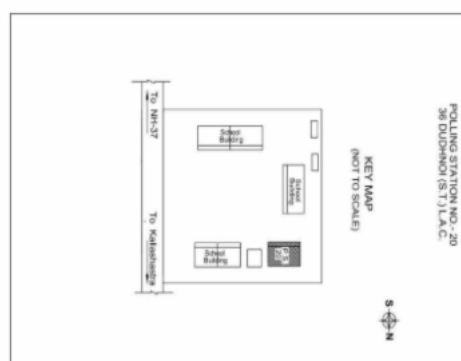

নিৰ্বাচক পঞ্জীয়ন বিষয়াৰ স্বাক্ষৰ

Nazri Naksha

Google Map View

Polling Station Building Front View

ভোটগ্ৰন্থন কেন্দ্ৰৰ সন্মুখৰ দৃশ্য

Cad View

Key MAP View

1 নাম : নাৰায়ন সিংহ পিতাৰ নাম: সুনিল সিংহ ঘৰ নং : 51 বয়স : 21 লিঙ্গ : পুৰুষ	KGU0009670 ফটো উপলব্ধ	2 নাম : তমিনা বেগম পিতাৰ নাম: খয়ৰুদ্দিন সেখ ঘৰ নং : 72 বয়স : 32 লিঙ্গ : মহিলা	KDH0126029 ফটো উপলব্ধ	3 নাম : মহম্মাদ নজৰুল ইছলাম পিতাৰ নাম: মহম্মাদ আব্দুল কাদেৰ ঘৰ নং : 118 বয়স : 73 লিঙ্গ : মহিলা	KDH0010180 ফটো উপলব্ধ
4 নাম : দিলোৱাৰ হুছেইন পিতাৰ নাম: নজৰুল ইছলাম ঘৰ নং : 118 বয়স : 37 লিঙ্গ : পুৰুষ	KDH1915011 ফটো উপলব্ধ	5 নাম : আজনুৰা বেগম স্বামীৰ নাম: দিলোৱাৰ হুছেইন ঘৰ নং : 118 বয়স : 29 লিঙ্গ : মহিলা	KDH0205831 ফটো উপলব্ধ	6 নাম : মনিষা ৰাভা স্বামীৰ নাম: সুলপা ৰাভা ঘৰ নং : 136 বয়স : 40 লিঙ্গ : মহিলা	KDH3839198 ফটো উপলব্ধ
7 নাম : মৃদুসিতা ৰায় পিতাৰ নাম: জ্যোতিষ চন্দ্ৰ ৰায় ঘৰ নং : 289 বয়স : 22 লিঙ্গ : মহিলা	KDH1599497 ফটো উপলব্ধ	8 নাম : পৰিষ্কািত সূত্ৰধৰ পিতাৰ নাম: মনোমোহন সূত্ৰধৰ ঘৰ নং : 308 বয়স : 33 লিঙ্গ : পুৰুষ	KDH1444491 ফটো উপলব্ধ	9 নাম : পৰ্বী সূত্ৰধৰ পিতাৰ নাম: সুন্দৰ সূত্ৰধৰ ঘৰ নং : 308 বয়স : 29 লিঙ্গ : মহিলা	KDH0138628 ফটো উপলব্ধ
10 নাম : মানিক সূত্ৰধৰ পিতাৰ নাম: গিৰীন্দ্ৰ সূত্ৰধৰ ঘৰ নং : 309 বয়স : 46 লিঙ্গ : পুৰুষ	KDH0010209 ফটো উপলব্ধ	11 নাম : দয়াবতী সূত্ৰধৰ স্বামীৰ নাম: মানিক সূত্ৰধৰ ঘৰ নং : 309 বয়স : 38 লিঙ্গ : মহিলা	KDH0010212 ফটো উপলব্ধ	12 নাম : জ্যোতিষ সূত্ৰধৰ পিতাৰ নাম: গিৰীন্দ্ৰ সূত্ৰধৰ ঘৰ নং : 310 বয়স : 43 লিঙ্গ : পুৰুষ	KDH0010211 ফটো উপলব্ধ
13 নাম : মীৰা সূত্ৰধৰ স্বামীৰ নাম: জ্যোতিষ সূত্ৰধৰ ঘৰ নং : 310 বয়স : 35 লিঙ্গ : মহিলা	KDH0010213 ফটো উপলব্ধ	14 নাম : হৰিপ্ৰিয়া সূত্ৰধৰ পিতাৰ নাম: গিৰীন্দ্ৰ সূত্ৰধৰ ঘৰ নং : 311 বয়স : 45 লিঙ্গ : মহিলা	KDH0010210 ফটো উপলব্ধ	15 নাম : ছফিয়ৰ ৰহমান পিতাৰ নাম: আব্দুল নূৰ মণ্ডল ঘৰ নং : 312 বয়স : 38 লিঙ্গ : পুৰুষ	KDH1392935 ফটো উপলব্ধ
16 নাম : শাহানাজ বেগম স্বামীৰ নাম: ছফিয়ৰ ৰহমান ঘৰ নং : 312 বয়স : 27 লিঙ্গ : মহিলা	KDH1392406 ফটো উপলব্ধ	17 নাম : আবুল হুছেইন পিতাৰ নাম: ফাইজুদ্দিন সেখ ঘৰ নং : 335 বয়স : 53 লিঙ্গ : পুৰুষ	KDH0010182 ফটো উপলব্ধ	18 নাম : নূৰজাহান বিবি স্বামীৰ নাম: আবুল হুছেইন ঘৰ নং : 335 বয়স : 48 লিঙ্গ : মহিলা	KDH0010183 ফটো উপলব্ধ
19 নাম : আহিদা বেগম স্বামীৰ নাম: ৰাজু আহমেদ ঘৰ নং : 335 বয়স : 39 লিঙ্গ : মহিলা	KDH0125237 ফটো উপলব্ধ	20 নাম : ৰাজেশ আলী পিতাৰ নাম: আবুল হুছেইন ঘৰ নং : 335 বয়স : 36 লিঙ্গ : পুৰুষ	KDH0010184 ফটো উপলব্ধ	21 নাম : ৰাজু আহমেদ পিতাৰ নাম: আবুল হুছেইন ঘৰ নং : 335 বয়স : 31 লিঙ্গ : পুৰুষ	KDH0010185 ফটো উপলব্ধ
22 নাম : ৰাহুল খান পিতাৰ নাম: আবুল হুছেইন ঘৰ নং : 335 বয়স : 30 লিঙ্গ : পুৰুষ	KDH0010186 ফটো উপলব্ধ	23 নাম : ৰহিমা বেগম স্বামীৰ নাম: ৰাজেশ আলী ঘৰ নং : 335 বয়স : 30 লিঙ্গ : মহিলা	KDH0208314 ফটো উপলব্ধ	24 নাম : মফিদা বেগম স্বামীৰ নাম: নূৰ আলম ঘৰ নং : 335 বয়স : 22 লিঙ্গ : মহিলা	KGU0051326 ফটো উপলব্ধ
25 নাম : আবুশ্যামা আহমেদ পিতাৰ নাম: সুৰমান সেখ ঘৰ নং : 336 বয়স : 59 লিঙ্গ : পুৰুষ	KDH0010187 ফটো উপলব্ধ	26 নাম : মৰ্জিনা বিবি স্বামীৰ নাম: আবুশ্যামা আহমেদ ঘৰ নং : 336 বয়স : 54 লিঙ্গ : মহিলা	KDH0010188 ফটো উপলব্ধ	27 নাম : নাজিৰা বেগম পিতাৰ নাম: আবুশ্যামা আহমেদ ঘৰ নং : 336 বয়স : 25 লিঙ্গ : মহিলা	KDH0378612 ফটো উপলব্ধ
# 28 নাম : বিল্লাল হুছেইন পিতাৰ নাম: আব্দুল হাকিম ঘৰ নং : 336 ক বয়স : 35 লিঙ্গ : পুৰুষ	DZJ2635623 ফটো উপলব্ধ	29 নাম : আয়নাল হক পিতাৰ নাম: জাহানুদ্দিন আহমেদ ঘৰ নং : 339 বয়স : 52 লিঙ্গ : পুৰুষ	KDH0010189 ফটো উপলব্ধ	30 নাম : ছবিয়া বিবি স্বামীৰ নাম: আয়নাল হক ঘৰ নং : 339 বয়স : 42 লিঙ্গ : মহিলা	KDH0010190 ফটো উপলব্ধ