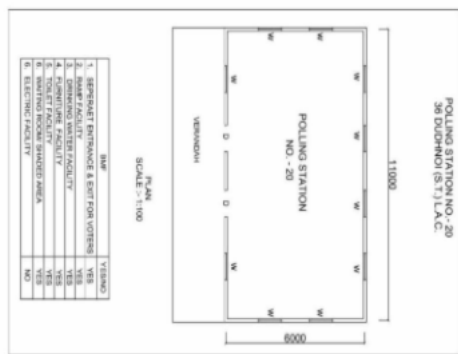

নিৰ্বাচক পঞ্জীয়ন বিষয়াৰ স্বাক্ষৰ

Nazri Naksha

Google Map View

Polling Station Building Front View

ভোটগ্ৰন্থন কেন্দ্ৰৰ সন্মুখৰ দৃশ্য

Cad View

Key MAP View

1 নাম : নাৰায়ন সিংহ পিতাৰ নাম: সুনিল সিংহ ঘৰ নং : 51 বয়স : 21 লিঙ্গ : পুৰুষ	KGU0009670 ফটো উপলব্ধ	2 নাম : তমিনা বেগম পিতাৰ নাম: খয়ৰুদ্দিন সেখ ঘৰ নং : 72 বয়স : 32 লিঙ্গ : মহিলা	KDH0126029 ফটো উপলব্ধ	3 নাম : মহম্মাদ নজৰুল ইছলাম পিতাৰ নাম: মহম্মাদ আব্দুল কাদেৰ ঘৰ নং : 118 বয়স : 73 লিঙ্গ : মহিলা	KDH0010180 ফটো উপলব্ধ
4 নাম : দিলোৱাৰ হুছেইন পিতাৰ নাম: নজৰুল ইছলাম ঘৰ নং : 118 বয়স : 37 লিঙ্গ : পুৰুষ	KDH1915011 ফটো উপলব্ধ	5 নাম : আজনুৰা বেগম স্বামীৰ নাম: দিলোৱাৰ হুছেইন ঘৰ নং : 118 বয়স : 29 লিঙ্গ : মহিলা	KDH0205831 ফটো উপলব্ধ	6 নাম : মনিষা ৰাভা স্বামীৰ নাম: সুলপা ৰাভা ঘৰ নং : 136 বয়স : 40 লিঙ্গ : মহিলা	KDH3839198 ফটো উপলব্ধ
7 নাম : মৃদুসিতা ৰায় পিতাৰ নাম: জ্যোতিষ চন্দ্ৰ ৰায় ঘৰ নং : 289 বয়স : 22 লিঙ্গ : মহিলা	KDH1599497 ফটো উপলব্ধ	8 নাম : পৰিষ্কািত সূত্ৰধৰ পিতাৰ নাম: মনোমোহন সূত্ৰধৰ ঘৰ নং : 308 বয়স : 33 লিঙ্গ : পুৰুষ	KDH1444491 ফটো উপলব্ধ	9 নাম : পৰ্বী সূত্ৰধৰ পিতাৰ নাম: সুন্দৰ সূত্ৰধৰ ঘৰ নং : 308 বয়স : 29 লিঙ্গ : মহিলা	KDH0138628 ফটো উপলব্ধ
10 নাম : মানিক সূত্ৰধৰ পিতাৰ নাম: গিৰীন্দ্ৰ সূত্ৰধৰ ঘৰ নং : 309 বয়স : 46 লিঙ্গ : পুৰুষ	KDH0010209 ফটো উপলব্ধ	11 নাম : দয়াবতী সূত্ৰধৰ স্বামীৰ নাম: মানিক সূত্ৰধৰ ঘৰ নং : 309 বয়স : 38 লিঙ্গ : মহিলা	KDH0010212 ফটো উপলব্ধ	12 নাম : জ্যোতিষ সূত্ৰধৰ পিতাৰ নাম: গিৰীন্দ্ৰ সূত্ৰধৰ ঘৰ নং : 310 বয়স : 43 লিঙ্গ : পুৰুষ	KDH0010211 ফটো উপলব্ধ
13 নাম : মীৰা সূত্ৰধৰ স্বামীৰ নাম: জ্যোতিষ সূত্ৰধৰ ঘৰ নং : 310 বয়স : 35 লিঙ্গ : মহিলা	KDH0010213 ফটো উপলব্ধ	14 নাম : হৰিপ্ৰিয়া সূত্ৰধৰ পিতাৰ নাম: গিৰীন্দ্ৰ সূত্ৰধৰ ঘৰ নং : 311 বয়স : 45 লিঙ্গ : মহিলা	KDH0010210 ফটো উপলব্ধ	15 নাম : ছফিয়ৰ ৰহমান পিতাৰ নাম: আব্দুল নূৰ মণ্ডল ঘৰ নং : 312 বয়স : 38 লিঙ্গ : পুৰুষ	KDH1392935 ফটো উপলব্ধ
16 নাম : শাহানাজ বেগম স্বামীৰ নাম: ছফিয়ৰ ৰহমান ঘৰ নং : 312 বয়স : 27 লিঙ্গ : মহিলা	KDH1392406 ফটো উপলব্ধ	17 নাম : আবুল হুছেইন পিতাৰ নাম: ফাইজুদ্দিন সেখ ঘৰ নং : 335 বয়স : 53 লিঙ্গ : পুৰুষ	KDH0010182 ফটো উপলব্ধ	18 নাম : নূৰজাহান বিবি স্বামীৰ নাম: আবুল হুছেইন ঘৰ নং : 335 বয়স : 48 লিঙ্গ : মহিলা	KDH0010183 ফটো উপলব্ধ
19 নাম : আহিদা বেগম স্বামীৰ নাম: ৰাজু আহমেদ ঘৰ নং : 335 বয়স : 39 লিঙ্গ : মহিলা	KDH0125237 ফটো উপলব্ধ	20 নাম : ৰাজেশ আলী পিতাৰ নাম: আবুল হুছেইন ঘৰ নং : 335 বয়স : 36 লিঙ্গ : পুৰুষ	KDH0010184 ফটো উপলব্ধ	21 নাম : ৰাজু আহমেদ পিতাৰ নাম: আবুল হুছেইন ঘৰ নং : 335 বয়স : 31 লিঙ্গ : পুৰুষ	KDH0010185 ফটো উপলব্ধ
22 নাম : ৰাহুল খান পিতাৰ নাম: আবুল হুছেইন ঘৰ নং : 335 বয়স : 30 লিঙ্গ : পুৰুষ	KDH0010186 ফটো উপলব্ধ	23 নাম : ৰহিমা বেগম স্বামীৰ নাম: ৰাজেশ আলী ঘৰ নং : 335 বয়স : 30 লিঙ্গ : মহিলা	KDH0208314 ফটো উপলব্ধ	24 নাম : মফিদা বেগম স্বামীৰ নাম: নূৰ আলম ঘৰ নং : 335 বয়স : 22 লিঙ্গ : মহিলা	KGU0051326 ফটো উপলব্ধ
25 নাম : আবুশ্যামা আহমেদ পিতাৰ নাম: সুৰমান সেখ ঘৰ নং : 336 বয়স : 59 লিঙ্গ : পুৰুষ	KDH0010187 ফটো উপলব্ধ	26 নাম : মৰ্জিনা বিবি স্বামীৰ নাম: আবুশ্যামা আহমেদ ঘৰ নং : 336 বয়স : 54 লিঙ্গ : মহিলা	KDH0010188 ফটো উপলব্ধ	27 নাম : নাজিৰা বেগম পিতাৰ নাম: আবুশ্যামা আহমেদ ঘৰ নং : 336 বয়স : 25 লিঙ্গ : মহিলা	KDH0378612 ফটো উপলব্ধ
# 28 নাম : বিল্লাল হুছেইন পিতাৰ নাম: আব্দুল হাকিম ঘৰ নং : 336 ক বয়স : 35 লিঙ্গ : পুৰুষ	DZJ2635623 ফটো উপলব্ধ	29 নাম : আয়নাল হক পিতাৰ নাম: জাহানুদ্দিন আহমেদ ঘৰ নং : 339 বয়স : 52 লিঙ্গ : পুৰুষ	KDH0010189 ফটো উপলব্ধ	30 নাম : ছবিয়া বিবি স্বামীৰ নাম: আয়নাল হক ঘৰ নং : 339 বয়স : 42 লিঙ্গ : মহিলা	KDH0010190 ফটো উপলব্ধ