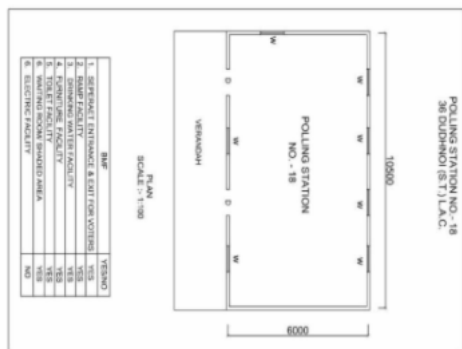

নিৰ্বাচক পঞ্জীয়ন বিষয়াৰ স্বাক্ষৰ

Nazri Naksha

Google Map View

Polling Station Building Front View

ভোটগ্ৰহন কেন্দ্ৰৰ সন্মুখৰ দৃশ্য

Cad View

Key MAP View

1 নাম : ছামদা বেগম স্বামীৰ নাম : সুৰুত জামাল ঘৰ নং : 0 বয়স : 30 লিঙ্গ : মহিলা	KDH0388041 ফটো উপলব্ধ	2 নাম : পংকজ ৰায় পিতাৰ নাম : তাপস চন্দ্ৰ ৰায় ঘৰ নং : 0 বয়স : 26 লিঙ্গ : পুৰুষ	KDH0409029 ফটো উপলব্ধ	3 নাম : সোহীদুল ইছলাম পিতাৰ নাম : কাশেম আলী ঘৰ নং : 150 বয়স : 25 লিঙ্গ : পুৰুষ	KDH1617554 ফটো উপলব্ধ
4 নাম : তসলিমা খাতুন স্বামীৰ নাম : সোহীদুল ইছলাম ঘৰ নং : 150 বয়স : 23 লিঙ্গ : মহিলা	KDH1617547 ফটো উপলব্ধ	5 নাম : শুকুৰ মামুদ পিতাৰ নাম : বজিব আলী ঘৰ নং : 158 বয়স : 73 লিঙ্গ : পুৰুষ	KDH0009265 ফটো উপলব্ধ	# 6 নাম : আয়ুব আলী পিতাৰ নাম : আব্দুলকৰিম পাটগিৰি ঘৰ নং : 158 বয়স : 65 লিঙ্গ : পুৰুষ	KDH0009256 ফটো উপলব্ধ
7 নাম : জৰিনা খাতুন স্বামীৰ নাম : শুকুৰ মামুদ ঘৰ নং : 50 বয়স : 65 লিঙ্গ : মহিলা	KDH0009267 ফটো উপলব্ধ	# 8 নাম : আনছাৰ আলী পিতাৰ নাম : আব্দুল কৰিম পাটগিৰি ঘৰ নং : 158 বয়স : 50 লিঙ্গ : পুৰুষ	KDH0009257 ফটো উপলব্ধ	9 নাম : ইব্রাহীম আলী পিতাৰ নাম : শুকুৰ মামুদ ঘৰ নং : 158 বয়স : 48 লিঙ্গ : পুৰুষ	KDH0009268 ফটো উপলব্ধ
10 নাম : ছকিনা বেগম স্বামীৰ নাম : আনছাৰ আলী ঘৰ নং : 158 বয়স : 47 লিঙ্গ : মহিলা	KDH0009260 ফটো উপলব্ধ	11 নাম : মমতাজ বেগম স্বামীৰ নাম : ইব্রাহীম আলী ঘৰ নং : 158 বয়স : 42 লিঙ্গ : মহিলা	KDH0009269 ফটো উপলব্ধ	12 নাম : জাহাঙ্গীৰ আলম পিতাৰ নাম : শুকুৰ মামুদ ঘৰ নং : 158 বয়স : 40 লিঙ্গ : পুৰুষ	KDH0009270 ফটো উপলব্ধ
13 নাম : মিদল ইছলাম পিতাৰ নাম : আয়ুব আলী ঘৰ নং : 158 বয়স : 39 লিঙ্গ : পুৰুষ	KDH0009261 ফটো উপলব্ধ	14 নাম : আপুৰা বেগম স্বামীৰ নাম : জাহাঙ্গীৰ আলম ঘৰ নং : 158 বয়স : 38 লিঙ্গ : মহিলা	KDH0009271 ফটো উপলব্ধ	15 নাম : আফছানা বেগম স্বামীৰ নাম : মিদল ইছলাম ঘৰ নং : 158 বয়স : 38 লিঙ্গ : মহিলা	KDH0009262 ফটো উপলব্ধ
16 নাম : আশ্রাফুল হক পিতাৰ নাম : শুকুৰ মামুদ ঘৰ নং : 158 বয়স : 37 লিঙ্গ : পুৰুষ	KDH0009263 ফটো উপলব্ধ	17 নাম : ছাইদল ইছলাম পিতাৰ নাম : আনছাৰ আলী ঘৰ নং : 158 বয়স : 33 লিঙ্গ : পুৰুষ	KDH0009264 ফটো উপলব্ধ	18 নাম : জেচমিনা ইয়াছমিন পিতাৰ নাম : আয়ুব আলী পাটগিৰি ঘৰ নং : 158 বয়স : 32 লিঙ্গ : মহিলা	KDH1914803 ফটো উপলব্ধ
19 নাম : অহিতন নেছা স্বামীৰ নাম : আশ্রাফুল হক ঘৰ নং : 158 বয়স : 30 লিঙ্গ : মহিলা	KDH0234179 ফটো উপলব্ধ	20 নাম : আনিজুল হক পিতাৰ নাম : ইব্রাহীম আলী ঘৰ নং : 158 বয়স : 22 লিঙ্গ : পুৰুষ	KDH2028363 ফটো উপলব্ধ	21 নাম : জেহিৰুল ইছলাম পিতাৰ নাম : খালিলুৰ ৰহমান ঘৰ নং : 159 বয়স : 58 লিঙ্গ : পুৰুষ	KDH0009272 ফটো উপলব্ধ
22 নাম : আজমল ইছলাম পিতাৰ নাম : খালিলুৰ ৰহমান ঘৰ নং : 159 বয়স : 56 লিঙ্গ : পুৰুষ	KDH0009279 ফটো উপলব্ধ	23 নাম : ৰফিকুল ইছলাম পিতাৰ নাম : খালিলুৰ ৰহমান ঘৰ নং : 159 বয়স : 54 লিঙ্গ : পুৰুষ	KDH0009275 ফটো উপলব্ধ	24 নাম : পাৰুলা বেগম স্বামীৰ নাম : বেজাউল ইছলাম ঘৰ নং : 159 বয়স : 52 লিঙ্গ : মহিলা	KDH0009276 ফটো উপলব্ধ
25 নাম : নাজিৰা বেগম স্বামীৰ নাম : জেহিৰুল ইছলাম ঘৰ নং : 159 বয়স : 51 লিঙ্গ : মহিলা	KDH0009273 ফটো উপলব্ধ	26 নাম : ছিৰাজুল ইছলাম পিতাৰ নাম : খালিলুৰ ৰহমান ঘৰ নং : 159 বয়স : 49 লিঙ্গ : পুৰুষ	KDH0009278 ফটো উপলব্ধ	27 নাম : গুলবানু বেগম স্বামীৰ নাম : আজমল ইছলাম ঘৰ নং : 159 বয়স : 49 লিঙ্গ : মহিলা	KDH0009280 ফটো উপলব্ধ
28 নাম : ছাহিদা ইয়াছমিন স্বামীৰ নাম : ছিৰাজুল ইছলাম ঘৰ নং : 159 বয়স : 43 লিঙ্গ : মহিলা	KDH0009281 ফটো উপলব্ধ	29 নাম : জেচমিনা খাতুন স্বামীৰ নাম : ৰফিকুল ইছলাম ঘৰ নং : 159 বয়স : 39 লিঙ্গ : মহিলা	KDH0009277 ফটো উপলব্ধ	30 নাম : জেমিম ইছলাম পিতাৰ নাম : জেহিৰুল ইছলাম ঘৰ নং : 159 বয়স : 29 লিঙ্গ : মহিলা	KDH0316026 ফটো উপলব্ধ