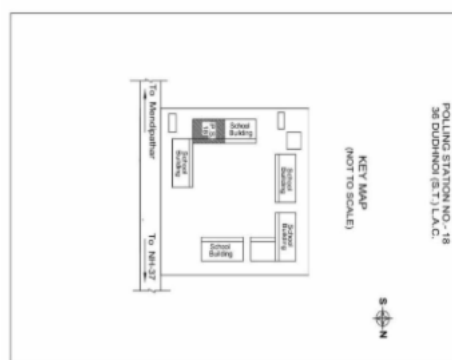

নিৰ্বাচক পঞ্জীয়ন বিষয়াৰ স্বাক্ষৰ

Nazri Naksha

Google Map View

Polling Station Building Front View

ভোটগ্ৰহন কেন্দ্ৰৰ সন্মুখৰ দৃশ্য

Cad View

Key MAP View

1 নাম : ছামদা বেগম স্বামীৰ নাম : সুৰুত জামাল ঘৰ নং : 0 বয়স : 30 লিঙ্গ : মহিলা	KDH0388041 ফটো উপলব্ধ	2 নাম : পংকজ ৰায় পিতাৰ নাম : তাপস চন্দ্ৰ ৰায় ঘৰ নং : 0 বয়স : 26 লিঙ্গ : পুৰুষ	KDH0409029 ফটো উপলব্ধ	3 নাম : সোহীদুল ইছলাম পিতাৰ নাম : কাশেম আলী ঘৰ নং : 150 বয়স : 25 লিঙ্গ : পুৰুষ	KDH1617554 ফটো উপলব্ধ
4 নাম : তসলিমা খাতুন স্বামীৰ নাম : সোহীদুল ইছলাম ঘৰ নং : 150 বয়স : 23 লিঙ্গ : মহিলা	KDH1617547 ফটো উপলব্ধ	5 নাম : শুকুৰ মামুদ পিতাৰ নাম : বজিব আলী ঘৰ নং : 158 বয়স : 73 লিঙ্গ : পুৰুষ	KDH0009265 ফটো উপলব্ধ	# 6 নাম : আয়ুব আলী পিতাৰ নাম : আব্দুলকৰিম পাটগিৰি ঘৰ নং : 158 বয়স : 65 লিঙ্গ : পুৰুষ	KDH0009256 ফটো উপলব্ধ
7 নাম : জৰিনা খাতুন স্বামীৰ নাম : শুকুৰ মামুদ ঘৰ নং : 50 বয়স : 65 লিঙ্গ : মহিলা	KDH0009267 ফটো উপলব্ধ	# 8 নাম : আনছাৰ আলী পিতাৰ নাম : আব্দুল কৰিম পাটগিৰি ঘৰ নং : 158 বয়স : 50 লিঙ্গ : পুৰুষ	KDH0009257 ফটো উপলব্ধ	9 নাম : ইব্রাহীম আলী পিতাৰ নাম : শুকুৰ মামুদ ঘৰ নং : 158 বয়স : 48 লিঙ্গ : পুৰুষ	KDH0009268 ফটো উপলব্ধ
10 নাম : ছকিনা বেগম স্বামীৰ নাম : আনছাৰ আলী ঘৰ নং : 158 বয়স : 47 লিঙ্গ : মহিলা	KDH0009260 ফটো উপলব্ধ	11 নাম : মমতাজ বেগম স্বামীৰ নাম : ইব্রাহীম আলী ঘৰ নং : 158 বয়স : 42 লিঙ্গ : মহিলা	KDH0009269 ফটো উপলব্ধ	12 নাম : জাহাঙ্গীৰ আলম পিতাৰ নাম : শুকুৰ মামুদ ঘৰ নং : 158 বয়স : 40 লিঙ্গ : পুৰুষ	KDH0009270 ফটো উপলব্ধ
13 নাম : মিদল ইছলাম পিতাৰ নাম : আয়ুব আলী ঘৰ নং : 158 বয়স : 39 লিঙ্গ : পুৰুষ	KDH0009261 ফটো উপলব্ধ	14 নাম : আপুৰা বেগম স্বামীৰ নাম : জাহাঙ্গীৰ আলম ঘৰ নং : 158 বয়স : 38 লিঙ্গ : মহিলা	KDH0009271 ফটো উপলব্ধ	15 নাম : আফছানা বেগম স্বামীৰ নাম : মিদল ইছলাম ঘৰ নং : 158 বয়স : 38 লিঙ্গ : মহিলা	KDH0009262 ফটো উপলব্ধ
16 নাম : আশ্রাফুল হক পিতাৰ নাম : শুকুৰ মামুদ ঘৰ নং : 158 বয়স : 37 লিঙ্গ : পুৰুষ	KDH0009263 ফটো উপলব্ধ	17 নাম : ছাইদল ইছলাম পিতাৰ নাম : আনছাৰ আলী ঘৰ নং : 158 বয়স : 33 লিঙ্গ : পুৰুষ	KDH0009264 ফটো উপলব্ধ	18 নাম : জেচমিনা ইয়াছমিন পিতাৰ নাম : আয়ুব আলী পাটগিৰি ঘৰ নং : 158 বয়স : 32 লিঙ্গ : মহিলা	KDH1914803 ফটো উপলব্ধ
19 নাম : অহিতন নেছা স্বামীৰ নাম : আশ্রাফুল হক ঘৰ নং : 158 বয়স : 30 লিঙ্গ : মহিলা	KDH0234179 ফটো উপলব্ধ	20 নাম : আনিজুল হক পিতাৰ নাম : ইব্রাহীম আলী ঘৰ নং : 158 বয়স : 22 লিঙ্গ : পুৰুষ	KDH2028363 ফটো উপলব্ধ	21 নাম : জেহিৰুল ইছলাম পিতাৰ নাম : খালিলুৰ ৰহমান ঘৰ নং : 159 বয়স : 58 লিঙ্গ : পুৰুষ	KDH0009272 ফটো উপলব্ধ
22 নাম : আজমল ইছলাম পিতাৰ নাম : খালিলুৰ ৰহমান ঘৰ নং : 159 বয়স : 56 লিঙ্গ : পুৰুষ	KDH0009279 ফটো উপলব্ধ	23 নাম : ৰফিকুল ইছলাম পিতাৰ নাম : খালিলুৰ ৰহমান ঘৰ নং : 159 বয়স : 54 লিঙ্গ : পুৰুষ	KDH0009275 ফটো উপলব্ধ	24 নাম : পাৰুলা বেগম স্বামীৰ নাম : বেজাউল ইছলাম ঘৰ নং : 159 বয়স : 52 লিঙ্গ : মহিলা	KDH0009276 ফটো উপলব্ধ
25 নাম : নাজিৰা বেগম স্বামীৰ নাম : জেহিৰুল ইছলাম ঘৰ নং : 159 বয়স : 51 লিঙ্গ : মহিলা	KDH0009273 ফটো উপলব্ধ	26 নাম : ছিৰাজুল ইছলাম পিতাৰ নাম : খালিলুৰ ৰহমান ঘৰ নং : 159 বয়স : 49 লিঙ্গ : পুৰুষ	KDH0009278 ফটো উপলব্ধ	27 নাম : গুলবানু বেগম স্বামীৰ নাম : আজমল ইছলাম ঘৰ নং : 159 বয়স : 49 লিঙ্গ : মহিলা	KDH0009280 ফটো উপলব্ধ
28 নাম : ছাহিদা ইয়াছমিন স্বামীৰ নাম : ছিৰাজুল ইছলাম ঘৰ নং : 159 বয়স : 43 লিঙ্গ : মহিলা	KDH0009281 ফটো উপলব্ধ	29 নাম : জেচমিনা খাতুন স্বামীৰ নাম : ৰফিকুল ইছলাম ঘৰ নং : 159 বয়স : 39 লিঙ্গ : মহিলা	KDH0009277 ফটো উপলব্ধ	30 নাম : জেমিম ইছলাম পিতাৰ নাম : জেহিৰুল ইছলাম ঘৰ নং : 159 বয়স : 29 লিঙ্গ : মহিলা	KDH0316026 ফটো উপলব্ধ