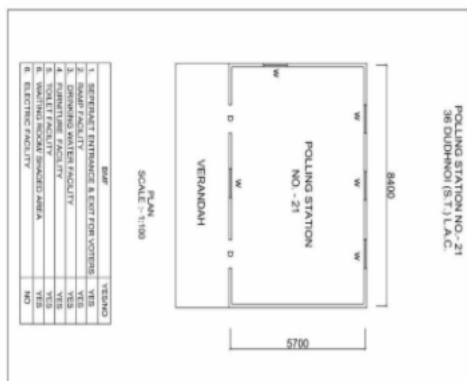

নিৰ্বাচক পঞ্জীয়ন বিষয়াৰ স্বাক্ষৰ

Nazri Naksha

Google Map View

Polling Station Building Front View

ভোটগ্ৰহন কেন্দ্ৰৰ সন্মুখৰ দৃশ্য

Cad View

Key MAP View

1 নাম : জৰিনা বিবি স্বামীৰ নাম: খালেক বেপাৰী ঘৰ নং : 8৬৮ বয়স : 58 লিঙ্গ : মহিলা	KDH0010625	ফটো উপলব্ধ	2 নাম : ৰোহিতন নেছা স্বামীৰ নাম: খালেক বেপাৰী ঘৰ নং : 8৬৮ বয়স : 55 লিঙ্গ : মহিলা	KDH0010626	ফটো উপলব্ধ	3 নাম : গোলা হুছেইন পিতাৰ নাম: খালেক বেপাৰী ঘৰ নং : 8৬৮ বয়স : 49 লিঙ্গ : পুৰুষ	KDH0010627	ফটো উপলব্ধ
4 নাম : ছপৰন বিবি স্বামীৰ নাম: গোলা হুছেইন ঘৰ নং : 8৬৮ বয়স : 47 লিঙ্গ : মহিলা	KDH0010628	ফটো উপলব্ধ	5 নাম : গোলাপ ৰপবানী পিতাৰ নাম: খালেক বেপাৰী ঘৰ নং : 8৬৮ বয়স : 44 লিঙ্গ : পুৰুষ	KDH0010630	ফটো উপলব্ধ	6 নাম : জহিৰুল ইছলাম পিতাৰ নাম: খালেক বেপাৰী ঘৰ নং : 8৬৮ বয়স : 41 লিঙ্গ : পুৰুষ	KDH0010631	ফটো উপলব্ধ
7 নাম : সোৰবান বেগম পিতাৰ নাম: খালেক বেপাৰী ঘৰ নং : 468 বয়স : 35 লিঙ্গ : মহিলা	KDH1312586	ফটো উপলব্ধ	8 নাম : আছমা বিবি স্বামীৰ নাম: গোলা হুছেইন ঘৰ নং : 8৬৮ বয়স : 34 লিঙ্গ : মহিলা	KDH0010632	ফটো উপলব্ধ	9 নাম : ছানোৱাৰা বিবি স্বামীৰ নাম: গোলাপ ৰপবানী ঘৰ নং : 8৬৮ বয়স : 32 লিঙ্গ : মহিলা	KDH0010633	ফটো উপলব্ধ
10 নাম : চালেখা বেগম পিতাৰ নাম: খালেক বেপাৰী ঘৰ নং : 8৬৮ বয়স : 31 লিঙ্গ : মহিলা	KDH0156257	ফটো উপলব্ধ	11 নাম : ছফিকুল ইছলাম পিতাৰ নাম: গোলা হুছেইন ঘৰ নং : 8৬৮ বয়স : 28 লিঙ্গ : পুৰুষ	KDH0156299	ফটো উপলব্ধ	12 নাম : কহিনুৰ ইছলাম পিতাৰ নাম: খালেক বেপাৰী ঘৰ নং : 8৬৮ বয়স : 28 লিঙ্গ : পুৰুষ	KDH0156307	ফটো উপলব্ধ
E 13 নাম : গুলবান বেগম পিতাৰ নাম: গোলা হুছেইন ঘৰ নং : 468 বয়স : 27 লিঙ্গ : মহিলা	KDH0531897	ফটো উপলব্ধ	14 নাম : গলেনুৰ বেগম পিতাৰ নাম: গোলা হুছেইন ঘৰ নং : 468 বয়স : 25 লিঙ্গ : মহিলা	KDH0552679	ফটো উপলব্ধ	15 নাম : সাজেদা খাতুন স্বামীৰ নাম: ছফিকুল ইছলাম ঘৰ নং : 468 বয়স : 24 লিঙ্গ : মহিলা	KDH1398775	ফটো উপলব্ধ
16 নাম : ছানিদুল ইছলাম পিতাৰ নাম: গোলাপ ৰপবানী ঘৰ নং : 468 বয়স : 21 লিঙ্গ : পুৰুষ	KGU0028373	ফটো উপলব্ধ	# 17 নাম : আছিদুল ইছলাম পিতাৰ নাম: গোলা হুছেইন ঘৰ নং : 468 বয়স : 20 লিঙ্গ : পুৰুষ	KGU0035493	ফটো উপলব্ধ	18 নাম : আছমিনা বেগম স্বামীৰ নাম: কহিনুৰ ইছলাম ঘৰ নং : 468 ক বয়স : 20 লিঙ্গ : মহিলা	KGU0059287	ফটো উপলব্ধ
19 নাম : ছাহেৰা খাতুন স্বামীৰ নাম: আয়েব আলী ঘৰ নং : 8৬৯ বয়স : 53 লিঙ্গ : মহিলা	KDH0010635	ফটো উপলব্ধ	20 নাম : সুহাগী বিবি স্বামীৰ নাম: আয়েব আলী ঘৰ নং : 8৬৯ বয়স : 49 লিঙ্গ : মহিলা	KDH0010636	ফটো উপলব্ধ	21 নাম : চামেলী বেগম স্বামীৰ নাম: ছোৰহাব আলী ঘৰ নং : 469 বয়স : 29 লিঙ্গ : মহিলা	KDH0439455	ফটো উপলব্ধ
22 নাম : ছোৰহাব আলী পিতাৰ নাম: আইয়ুব আলী ঘৰ নং : 469 বয়স : 28 লিঙ্গ : পুৰুষ	KDH0442236	ফটো উপলব্ধ	23 নাম : মৰিয়ম নেছা স্বামীৰ নাম: শহৰ আলী ঘৰ নং : 469 বয়স : 27 লিঙ্গ : মহিলা	KDH1399211	ফটো উপলব্ধ	24 নাম : শহৰ আলী পিতাৰ নাম: আইয়ুব আলী ঘৰ নং : 469 বয়স : 25 লিঙ্গ : পুৰুষ	KDH0438598	ফটো উপলব্ধ
25 নাম : সাহাৰ আলী পিতাৰ নাম: আয়েব আলী ঘৰ নং : 469 বয়স : 23 লিঙ্গ : পুৰুষ	KDH1200419	ফটো উপলব্ধ	26 নাম : অমৰ আলী পিতাৰ নাম: অহেদ আলী ঘৰ নং : 890 বয়স : 64 লিঙ্গ : পুৰুষ	KDH0010638	ফটো উপলব্ধ	27 নাম : আলেকা বিবি স্বামীৰ নাম: অমৰ আলী ঘৰ নং : 890 বয়স : 54 লিঙ্গ : মহিলা	KDH0010639	ফটো উপলব্ধ
28 নাম : ৰাজিবুল ইছলাম পিতাৰ নাম: অমৰ আলী ঘৰ নং : 890 বয়স : 32 লিঙ্গ : পুৰুষ	KDH1444048	ফটো উপলব্ধ	29 নাম : আছমা খাতুন স্বামীৰ নাম: আজিজুল হক ঘৰ নং : 470 বয়স : 28 লিঙ্গ : মহিলা	KDH0557124	ফটো উপলব্ধ	30 নাম : ৰাবিয়া খাতুন স্বামীৰ নাম: আজিবুল ইছলাম ঘৰ নং : 470 বয়স : 28 লিঙ্গ : মহিলা	KDH0542308	ফটো উপলব্ধ