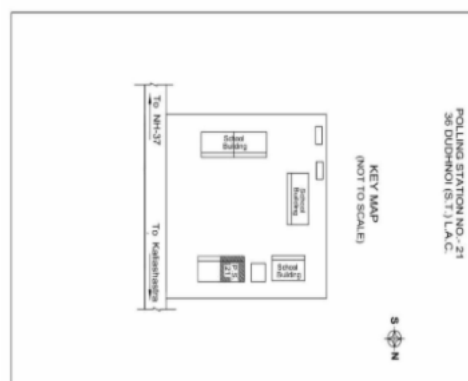

নিৰ্বাচক পঞ্জীয়ন বিষয়াৰ স্বাক্ষৰ

Nazri Naksha

Google Map View

Polling Station Building Front View

ভোটগ্ৰহন কেন্দ্ৰৰ সন্মুখৰ দৃশ্য

Cad View

Key MAP View

1 নাম : জৰিনা বিবি স্বামীৰ নাম: খালেক বেপাৰী ঘৰ নং : 8৬৮ বয়স : 58 লিঙ্গ : মহিলা	KDH0010625	ফটো উপলব্ধ	2 নাম : ৰোহিতন নেছা স্বামীৰ নাম: খালেক বেপাৰী ঘৰ নং : 8৬৮ বয়স : 55 লিঙ্গ : মহিলা	KDH0010626	ফটো উপলব্ধ	3 নাম : গোলা হুছেইন পিতাৰ নাম: খালেক বেপাৰী ঘৰ নং : 8৬৮ বয়স : 49 লিঙ্গ : পুৰুষ	KDH0010627	ফটো উপলব্ধ
4 নাম : ছপৰন বিবি স্বামীৰ নাম: গোলা হুছেইন ঘৰ নং : 8৬৮ বয়স : 47 লিঙ্গ : মহিলা	KDH0010628	ফটো উপলব্ধ	5 নাম : গোলাপ ৰপবানী পিতাৰ নাম: খালেক বেপাৰী ঘৰ নং : 8৬৮ বয়স : 44 লিঙ্গ : পুৰুষ	KDH0010630	ফটো উপলব্ধ	6 নাম : জহিৰুল ইছলাম পিতাৰ নাম: খালেক বেপাৰী ঘৰ নং : 8৬৮ বয়স : 41 লিঙ্গ : পুৰুষ	KDH0010631	ফটো উপলব্ধ
7 নাম : সোৰবান বেগম পিতাৰ নাম: খালেক বেপাৰী ঘৰ নং : 468 বয়স : 35 লিঙ্গ : মহিলা	KDH1312586	ফটো উপলব্ধ	8 নাম : আছমা বিবি স্বামীৰ নাম: গোলা হুছেইন ঘৰ নং : 8৬৮ বয়স : 34 লিঙ্গ : মহিলা	KDH0010632	ফটো উপলব্ধ	9 নাম : ছানোৱাৰা বিবি স্বামীৰ নাম: গোলাপ ৰপবানী ঘৰ নং : 8৬৮ বয়স : 32 লিঙ্গ : মহিলা	KDH0010633	ফটো উপলব্ধ
10 নাম : চালেখা বেগম পিতাৰ নাম: খালেক বেপাৰী ঘৰ নং : 8৬৮ বয়স : 31 লিঙ্গ : মহিলা	KDH0156257	ফটো উপলব্ধ	11 নাম : ছফিকুল ইছলাম পিতাৰ নাম: গোলা হুছেইন ঘৰ নং : 8৬৮ বয়স : 28 লিঙ্গ : পুৰুষ	KDH0156299	ফটো উপলব্ধ	12 নাম : কহিনুৰ ইছলাম পিতাৰ নাম: খালেক বেপাৰী ঘৰ নং : 8৬৮ বয়স : 28 লিঙ্গ : পুৰুষ	KDH0156307	ফটো উপলব্ধ
E 13 নাম : গুলবান বেগম পিতাৰ নাম: গোলা হুছেইন ঘৰ নং : 468 বয়স : 27 লিঙ্গ : মহিলা	KDH0531897	ফটো উপলব্ধ	14 নাম : গলেনুৰ বেগম পিতাৰ নাম: গোলা হুছেইন ঘৰ নং : 468 বয়স : 25 লিঙ্গ : মহিলা	KDH0552679	ফটো উপলব্ধ	15 নাম : সাজেদা খাতুন স্বামীৰ নাম: ছফিকুল ইছলাম ঘৰ নং : 468 বয়স : 24 লিঙ্গ : মহিলা	KDH1398775	ফটো উপলব্ধ
16 নাম : ছানিদুল ইছলাম পিতাৰ নাম: গোলাপ ৰপবানী ঘৰ নং : 468 বয়স : 21 লিঙ্গ : পুৰুষ	KGU0028373	ফটো উপলব্ধ	# 17 নাম : আছিদুল ইছলাম পিতাৰ নাম: গোলা হুছেইন ঘৰ নং : 468 বয়স : 20 লিঙ্গ : পুৰুষ	KGU0035493	ফটো উপলব্ধ	18 নাম : আছমিনা বেগম স্বামীৰ নাম: কহিনুৰ ইছলাম ঘৰ নং : 468 ক বয়স : 20 লিঙ্গ : মহিলা	KGU0059287	ফটো উপলব্ধ
19 নাম : ছাহেৰা খাতুন স্বামীৰ নাম: আয়েব আলী ঘৰ নং : 8৬৯ বয়স : 53 লিঙ্গ : মহিলা	KDH0010635	ফটো উপলব্ধ	20 নাম : সুহাগী বিবি স্বামীৰ নাম: আয়েব আলী ঘৰ নং : 8৬৯ বয়স : 49 লিঙ্গ : মহিলা	KDH0010636	ফটো উপলব্ধ	21 নাম : চামেলী বেগম স্বামীৰ নাম: ছোৰহাব আলী ঘৰ নং : 469 বয়স : 29 লিঙ্গ : মহিলা	KDH0439455	ফটো উপলব্ধ
22 নাম : ছোৰহাব আলী পিতাৰ নাম: আইয়ুব আলী ঘৰ নং : 469 বয়স : 28 লিঙ্গ : পুৰুষ	KDH0442236	ফটো উপলব্ধ	23 নাম : মৰিয়ম নেছা স্বামীৰ নাম: শহৰ আলী ঘৰ নং : 469 বয়স : 27 লিঙ্গ : মহিলা	KDH1399211	ফটো উপলব্ধ	24 নাম : শহৰ আলী পিতাৰ নাম: আইয়ুব আলী ঘৰ নং : 469 বয়স : 25 লিঙ্গ : পুৰুষ	KDH0438598	ফটো উপলব্ধ
25 নাম : সাহাৰ আলী পিতাৰ নাম: আয়েব আলী ঘৰ নং : 469 বয়স : 23 লিঙ্গ : পুৰুষ	KDH1200419	ফটো উপলব্ধ	26 নাম : অমৰ আলী পিতাৰ নাম: অহেদ আলী ঘৰ নং : 890 বয়স : 64 লিঙ্গ : পুৰুষ	KDH0010638	ফটো উপলব্ধ	27 নাম : আলেকা বিবি স্বামীৰ নাম: অমৰ আলী ঘৰ নং : 890 বয়স : 54 লিঙ্গ : মহিলা	KDH0010639	ফটো উপলব্ধ
28 নাম : ৰাজিবুল ইছলাম পিতাৰ নাম: অমৰ আলী ঘৰ নং : 890 বয়স : 32 লিঙ্গ : পুৰুষ	KDH1444048	ফটো উপলব্ধ	29 নাম : আছমা খাতুন স্বামীৰ নাম: আজিজুল হক ঘৰ নং : 470 বয়স : 28 লিঙ্গ : মহিলা	KDH0557124	ফটো উপলব্ধ	30 নাম : ৰাবিয়া খাতুন স্বামীৰ নাম: আজিবুল ইছলাম ঘৰ নং : 470 বয়স : 28 লিঙ্গ : মহিলা	KDH0542308	ফটো উপলব্ধ