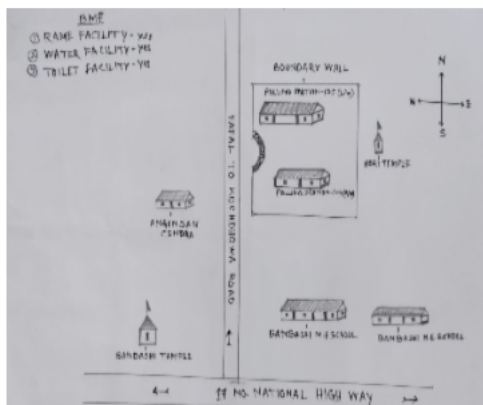

Nazri Naksha