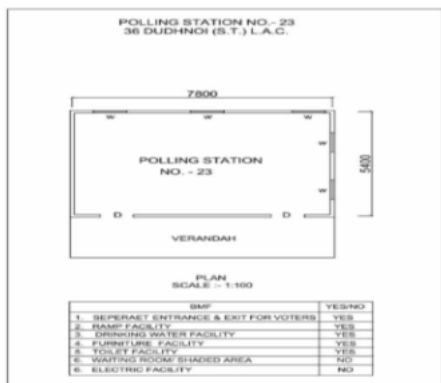

নিৰ্বাচক পঞ্জীয়ন বিষয়াৰ স্বাক্ষৰ

Nazri Naksha

Google Map View

Polling Station Building Front View

ভোটগ্ৰহন কেন্দ্ৰৰ সন্মুখৰ দৃশ্য

Cad View

Key MAP View

1 নাম : তপন দাস পিতাৰ নাম: পৰিতোষ চন্দ্ৰ দাস ঘৰ নং : 22 বয়স : 25 লিঙ্গ : পুৰুষ	KDH0557553 ফটো উপলব্ধ	2 নাম : আজিবৰ সেখ পিতাৰ নাম: আব্দুল সেখ ঘৰ নং : 24 বয়স : 25 লিঙ্গ : পুৰুষ	KDH0567552 ফটো উপলব্ধ	3 নাম : আয়না খাতুন স্বামীৰ নাম: জাহান উদ্দীন আলী ঘৰ নং : 340 বয়স : 23 লিঙ্গ : মহিলা	KDH1401165 ফটো উপলব্ধ
4 নাম : বুমা সাহা পিতাৰ নাম: শ্ৰীকান্ত সাহা ঘৰ নং : ৫৫০ ক বয়স : 28 লিঙ্গ : মহিলা	KDH0385781 ফটো উপলব্ধ	5 নাম : সুমিতা সাহা স্বামীৰ নাম: কমল কান্ত সাহা ঘৰ নং : ৫৫০ক বয়স : 38 লিঙ্গ : মহিলা	KDH0011631 ফটো উপলব্ধ	6 নাম : আৰতী,সাহা পিতাৰ নাম: ঠাকুৰদাস সাহা ঘৰ নং : ৫৫১ বয়স : 48 লিঙ্গ : মহিলা	KDH0011633 ফটো উপলব্ধ
7 নাম : সুব্ৰত সাহা পিতাৰ নাম: ঠাকুৰ দাস সাহা ঘৰ নং : ৫৫১ বয়স : 34 লিঙ্গ : পুৰুষ	KDH0011634 ফটো উপলব্ধ	8 নাম : অজয় ৰায় পিতাৰ নাম: সতীশ ৰায় ঘৰ নং : ৫৫৩ বয়স : 31 লিঙ্গ : পুৰুষ	KDH0011635 ফটো উপলব্ধ	9 নাম : অলোকা ৰায় স্বামীৰ নাম: প্ৰনিত ৰায় ঘৰ নং : ৫৫৫ বয়স : 49 লিঙ্গ : মহিলা	KDH0011636 ফটো উপলব্ধ
10 নাম : ৰাজীৱ ৰায় পিতাৰ নাম: বিদুভূষণ ৰায় ঘৰ নং : ৫৫৭ বয়স : 35 লিঙ্গ : পুৰুষ	KDH0011638 ফটো উপলব্ধ	11 নাম : সুপ্ৰিত ৰায় পিতাৰ নাম: বিদুভূষণ ৰায় ঘৰ নং : ৫৫৭ বয়স : 31 লিঙ্গ : পুৰুষ	KDH0011639 ফটো উপলব্ধ	12 নাম : ৰঞ্জনা সাহা ৰায় স্বামীৰ নাম: ৰাজীৱ ৰায় ঘৰ নং : 557 বয়স : 23 লিঙ্গ : মহিলা	KDH2025070 ফটো উপলব্ধ
13 নাম : আভাৰাণী দে পিতাৰ নাম: দিলিপ চন্দ্ৰ দে ঘৰ নং : ৫৫৭খ বয়স : 37 লিঙ্গ : মহিলা	KDH0469296 ফটো উপলব্ধ	14 নাম : গৌতম সাহা পিতাৰ নাম: গৌৰাঙ্গ সাহা ঘৰ নং : ৫৫৮ বয়স : 34 লিঙ্গ : পুৰুষ	KDH0011647 ফটো উপলব্ধ	15 নাম : নিশি সাহা পিতাৰ নাম: নিত্যানন্দ সাহা ঘৰ নং : 558 ক বয়স : 56 লিঙ্গ : মহিলা	KDH0011641 ফটো উপলব্ধ
16 নাম : বুমা সাহা স্বামীৰ নাম: নিশি সাহা ঘৰ নং : 558 ক বয়স : 44 লিঙ্গ : মহিলা	KDH0011642 ফটো উপলব্ধ	17 নাম : প্ৰিয়া সাহা স্বামীৰ নাম: সুব্ৰত মণ্ডল ঘৰ নং : 558ক বয়স : 25 লিঙ্গ : মহিলা	KDH0376574 ফটো উপলব্ধ	18 নাম : ৰাহুল সাহা পিতাৰ নাম: নিশি সাহা ঘৰ নং : 558 ক বয়স : 23 লিঙ্গ : পুৰুষ	KDH0634733 ফটো উপলব্ধ
19 নাম : লক্ষন চন্দ্ৰ দে পিতাৰ নাম: মনোৰঞ্জন চন্দ্ৰ দে ঘৰ নং : 558 খ বয়স : 42 লিঙ্গ : পুৰুষ	KDH0011643 ফটো উপলব্ধ	20 নাম : শিপ্রা সাহা দে স্বামীৰ নাম: লক্ষন চন্দ্ৰ দে ঘৰ নং : 558খ বয়স : 41 লিঙ্গ : মহিলা	KDH0011644 ফটো উপলব্ধ	21 নাম : কান চক্ৰৱৰ্তী পিতাৰ নাম: সুনিল চক্ৰৱৰ্তী ঘৰ নং : ৫৭৭ বয়স : 32 লিঙ্গ : পুৰুষ	KDH0011650 ফটো উপলব্ধ
22 নাম : জানু দাস পিতাৰ নাম: মনিন্দ্ৰ দাস ঘৰ নং : ৫৮৮ বয়স : 35 লিঙ্গ : পুৰুষ	KDH0011651 ফটো উপলব্ধ	23 নাম : অঞ্জনা দাস স্বামীৰ নাম: জানু দাস ঘৰ নং : ৫৮৮ বয়স : 35 লিঙ্গ : মহিলা	KDH0176339 ফটো উপলব্ধ	24 নাম : মুক্তি ঘোষ স্বামীৰ নাম: ৰামপ্ৰসাদ ঘোষ ঘৰ নং : ৫৮৯ বয়স : 40 লিঙ্গ : মহিলা	KDH0011653 ফটো উপলব্ধ
25 নাম : মহাদেৱ সাহা পিতাৰ নাম: অজিত সাহা ঘৰ নং : ৫৯৭ বয়স : 31 লিঙ্গ : পুৰুষ	KDH0011655 ফটো উপলব্ধ	26 নাম : অযোধ্যা সৰকাৰ পিতাৰ নাম: গৌৰ সৰকাৰ ঘৰ নং : ৫৯৮ বয়স : 35 লিঙ্গ : পুৰুষ	KDH0011656 ফটো উপলব্ধ	27 নাম : প্ৰনিতা বিশ্বাস সৰকাৰ স্বামীৰ নাম: অযোধ্যা সৰকাৰ ঘৰ নং : 598 বয়স : 22 লিঙ্গ : মহিলা	KDH1679562 ফটো উপলব্ধ
28 নাম : সুশান্ত দাস পিতাৰ নাম: শ্যামল চন্দ্ৰ দাস ঘৰ নং : ৬০৫ বয়স : 34 লিঙ্গ : পুৰুষ	KDH0011657 ফটো উপলব্ধ	29 নাম : বিপ্লৱ দাস পিতাৰ নাম: মনোৰঞ্জন দাস ঘৰ নং : ৬১৩ বয়স : 36 লিঙ্গ : পুৰুষ	KDH0011658 ফটো উপলব্ধ	30 নাম : তিলক দাস পিতাৰ নাম: মনোৰঞ্জন দাস ঘৰ নং : ৬১৩ বয়স : 34 লিঙ্গ : পুৰুষ	KDH0011659 ফটো উপলব্ধ