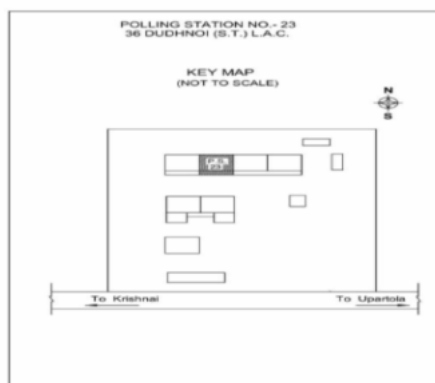

নিৰ্বাচক পঞ্জীয়ন বিষয়াৰ স্বাক্ষৰ

Nazri Naksha

Google Map View

Polling Station Building Front View

ভোটগ্ৰহন কেন্দ্ৰৰ সন্মুখৰ দৃশ্য

Cad View

Key MAP View

1 নাম : তপন দাস পিতাৰ নাম: পৰিতোষ চন্দ্ৰ দাস ঘৰ নং : 22 বয়স : 25 লিঙ্গ : পুৰুষ	KDH0557553 ফটো উপলব্ধ	2 নাম : আজিবৰ সেখ পিতাৰ নাম: আব্দুল সেখ ঘৰ নং : 24 বয়স : 25 লিঙ্গ : পুৰুষ	KDH0567552 ফটো উপলব্ধ	3 নাম : আয়না খাতুন স্বামীৰ নাম: জাহান উদ্দীন আলী ঘৰ নং : 340 বয়স : 23 লিঙ্গ : মহিলা	KDH1401165 ফটো উপলব্ধ
4 নাম : বুমা সাহা পিতাৰ নাম: শ্ৰীকান্ত সাহা ঘৰ নং : ৫৫০ ক বয়স : 28 লিঙ্গ : মহিলা	KDH0385781 ফটো উপলব্ধ	5 নাম : সুমিতা সাহা স্বামীৰ নাম: কমল কান্ত সাহা ঘৰ নং : ৫৫০ক বয়স : 38 লিঙ্গ : মহিলা	KDH0011631 ফটো উপলব্ধ	6 নাম : আৰতী,সাহা পিতাৰ নাম: ঠাকুৰদাস সাহা ঘৰ নং : ৫৫১ বয়স : 48 লিঙ্গ : মহিলা	KDH0011633 ফটো উপলব্ধ
7 নাম : সুব্ৰত সাহা পিতাৰ নাম: ঠাকুৰ দাস সাহা ঘৰ নং : ৫৫১ বয়স : 34 লিঙ্গ : পুৰুষ	KDH0011634 ফটো উপলব্ধ	8 নাম : অজয় ৰায় পিতাৰ নাম: সতীশ ৰায় ঘৰ নং : ৫৫৩ বয়স : 31 লিঙ্গ : পুৰুষ	KDH0011635 ফটো উপলব্ধ	9 নাম : অলোকা ৰায় স্বামীৰ নাম: প্ৰনিত ৰায় ঘৰ নং : ৫৫৫ বয়স : 49 লিঙ্গ : মহিলা	KDH0011636 ফটো উপলব্ধ
10 নাম : ৰাজীৱ ৰায় পিতাৰ নাম: বিদুভূষণ ৰায় ঘৰ নং : ৫৫৭ বয়স : 35 লিঙ্গ : পুৰুষ	KDH0011638 ফটো উপলব্ধ	11 নাম : সুপ্ৰিত ৰায় পিতাৰ নাম: বিদুভূষণ ৰায় ঘৰ নং : ৫৫৭ বয়স : 31 লিঙ্গ : পুৰুষ	KDH0011639 ফটো উপলব্ধ	12 নাম : ৰঞ্জনা সাহা ৰায় স্বামীৰ নাম: ৰাজীৱ ৰায় ঘৰ নং : 557 বয়স : 23 লিঙ্গ : মহিলা	KDH2025070 ফটো উপলব্ধ
13 নাম : আভাৰাণী দে পিতাৰ নাম: দিলিপ চন্দ্ৰ দে ঘৰ নং : ৫৫৭খ বয়স : 37 লিঙ্গ : মহিলা	KDH0469296 ফটো উপলব্ধ	14 নাম : গৌতম সাহা পিতাৰ নাম: গৌৰাঙ্গ সাহা ঘৰ নং : ৫৫৮ বয়স : 34 লিঙ্গ : পুৰুষ	KDH0011647 ফটো উপলব্ধ	15 নাম : নিশি সাহা পিতাৰ নাম: নিত্যানন্দ সাহা ঘৰ নং : 558 ক বয়স : 56 লিঙ্গ : মহিলা	KDH0011641 ফটো উপলব্ধ
16 নাম : বুমা সাহা স্বামীৰ নাম: নিশি সাহা ঘৰ নং : 558 ক বয়স : 44 লিঙ্গ : মহিলা	KDH0011642 ফটো উপলব্ধ	17 নাম : প্ৰিয়া সাহা স্বামীৰ নাম: সুব্ৰত মণ্ডল ঘৰ নং : 558ক বয়স : 25 লিঙ্গ : মহিলা	KDH0376574 ফটো উপলব্ধ	18 নাম : ৰাহুল সাহা পিতাৰ নাম: নিশি সাহা ঘৰ নং : 558 ক বয়স : 23 লিঙ্গ : পুৰুষ	KDH0634733 ফটো উপলব্ধ
19 নাম : লক্ষন চন্দ্ৰ দে পিতাৰ নাম: মনোৰঞ্জন চন্দ্ৰ দে ঘৰ নং : 558 খ বয়স : 42 লিঙ্গ : পুৰুষ	KDH0011643 ফটো উপলব্ধ	20 নাম : শিপ্রা সাহা দে স্বামীৰ নাম: লক্ষন চন্দ্ৰ দে ঘৰ নং : 558খ বয়স : 41 লিঙ্গ : মহিলা	KDH0011644 ফটো উপলব্ধ	21 নাম : কান চক্ৰৱৰ্তী পিতাৰ নাম: সুনিল চক্ৰৱৰ্তী ঘৰ নং : ৫৭৭ বয়স : 32 লিঙ্গ : পুৰুষ	KDH0011650 ফটো উপলব্ধ
22 নাম : জানু দাস পিতাৰ নাম: মনিন্দ্ৰ দাস ঘৰ নং : ৫৮৮ বয়স : 35 লিঙ্গ : পুৰুষ	KDH0011651 ফটো উপলব্ধ	23 নাম : অঞ্জনা দাস স্বামীৰ নাম: জানু দাস ঘৰ নং : ৫৮৮ বয়স : 35 লিঙ্গ : মহিলা	KDH0176339 ফটো উপলব্ধ	24 নাম : মুক্তি ঘোষ স্বামীৰ নাম: ৰামপ্ৰসাদ ঘোষ ঘৰ নং : ৫৮৯ বয়স : 40 লিঙ্গ : মহিলা	KDH0011653 ফটো উপলব্ধ
25 নাম : মহাদেৱ সাহা পিতাৰ নাম: অজিত সাহা ঘৰ নং : ৫৯৭ বয়স : 31 লিঙ্গ : পুৰুষ	KDH0011655 ফটো উপলব্ধ	26 নাম : অযোধ্যা সৰকাৰ পিতাৰ নাম: গৌৰ সৰকাৰ ঘৰ নং : ৫৯৮ বয়স : 35 লিঙ্গ : পুৰুষ	KDH0011656 ফটো উপলব্ধ	27 নাম : প্ৰনিতা বিশ্বাস সৰকাৰ স্বামীৰ নাম: অযোধ্যা সৰকাৰ ঘৰ নং : 598 বয়স : 22 লিঙ্গ : মহিলা	KDH1679562 ফটো উপলব্ধ
28 নাম : সুশান্ত দাস পিতাৰ নাম: শ্যামল চন্দ্ৰ দাস ঘৰ নং : ৬০৫ বয়স : 34 লিঙ্গ : পুৰুষ	KDH0011657 ফটো উপলব্ধ	29 নাম : বিপ্লৱ দাস পিতাৰ নাম: মনোৰঞ্জন দাস ঘৰ নং : ৬১৩ বয়স : 36 লিঙ্গ : পুৰুষ	KDH0011658 ফটো উপলব্ধ	30 নাম : তিলক দাস পিতাৰ নাম: মনোৰঞ্জন দাস ঘৰ নং : ৬১৩ বয়স : 34 লিঙ্গ : পুৰুষ	KDH0011659 ফটো উপলব্ধ