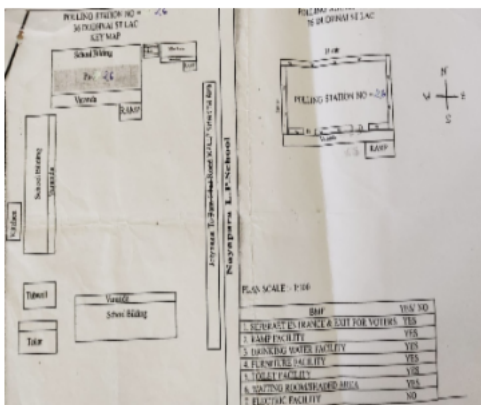

নিৰ্বাচক পঞ্জীয়ন বিষয়াৰ স্বাক্ষৰ

Nazri Naksha

Google Map View

Polling Station Building Front View

ভোটগ্ৰহন কেন্দ্ৰৰ সন্মুখৰ দৃশ্য

Cad View

Key MAP View

1 নাম : সবিতা ৰাভা স্বামীৰ নাম : হিন্দীৰা মোহন ৰাভা ঘৰ নং : 25 বয়স : 27 লিঙ্গ : মহিলা	KDH0480947 ফটো উপলব্ধ	2 নাম : ৰাতুল চুলতান পিতাৰ নাম : মইম আলী ঘৰ নং : ৯৯৪ বয়স : 42 লিঙ্গ : পুৰুষ	KDH0013189 ফটো উপলব্ধ	3 নাম : নিতুল চুলতান পিতাৰ নাম : মইম আলী ঘৰ নং : ৯৯৪ বয়স : 34 লিঙ্গ : পুৰুষ	KDH0013190 ফটো উপলব্ধ
4 নাম : ছালমা বেগম স্বামীৰ নাম : ৰাতুল চুলতান ঘৰ নং : ৯৯৪ বয়স : 32 লিঙ্গ : মহিলা	KDH0229559 ফটো উপলব্ধ	5 নাম : ৰেহেনা বেগম পিতাৰ নাম : ৰাতুল চুলতান ঘৰ নং : 994 বয়স : 22 লিঙ্গ : মহিলা	KDH1471911 ফটো উপলব্ধ	R 6 নাম : আব্দুল হাই পিতাৰ নাম : জমিউদ্দিন সেখ ঘৰ নং : ১১১৭ বয়স : 65 লিঙ্গ : পুৰুষ	KDH0013191 ফটো উপলব্ধ
R 7 নাম : পাৰিজা খন্দকাৰ স্বামীৰ নাম : আব্দুল হাই ঘৰ নং : ১১১৭ বয়স : 55 লিঙ্গ : মহিলা	KDH0013192 ফটো উপলব্ধ	# 8 নাম : জেছমিনাৰা খাতুন স্বামীৰ নাম : নুৰউদ্দিন সেখ ঘৰ নং : 1117 ক বয়স : 40 লিঙ্গ : মহিলা	KDH0013193 ফটো উপলব্ধ	9 নাম : নুৰউদ্দিন সেখ পিতাৰ নাম : হাজী জুবান আলী সেখ ঘৰ নং : ১১১৭ক বয়স : 47 লিঙ্গ : পুৰুষ	KDH0013194 ফটো উপলব্ধ
10 নাম : জৰিফ উদ্দিন সেখ পিতাৰ নাম : বাজাৰু সেখ ঘৰ নং : ১১১৮ক বয়স : 70 লিঙ্গ : পুৰুষ	KDH0013195 ফটো উপলব্ধ	11 নাম : ৰাহেনা খাতুন পিতাৰ নাম : জৰিফ উদ্দিন সেখ ঘৰ নং : ১১১৮ক বয়স : 35 লিঙ্গ : মহিলা	KDH0013197 ফটো উপলব্ধ	12 নাম : বছিৰ উদ্দিন আহমেদ পিতাৰ নাম : জৰিফ উদ্দিন সেখ ঘৰ নং : ১১১৮ক বয়স : 33 লিঙ্গ : পুৰুষ	KDH1744849 ফটো উপলব্ধ
13 নাম : আব্দুল ৰহিম পিতাৰ নাম : বাজাৰু সেখ ঘৰ নং : ১১২০ বয়স : 50 লিঙ্গ : পুৰুষ	KDH0013198 ফটো উপলব্ধ	14 নাম : হুচনেৰাৰা বেগম স্বামীৰ নাম : আব্দুল ৰহিম ঘৰ নং : ১১২০ বয়স : 46 লিঙ্গ : মহিলা	KDH0013199 ফটো উপলব্ধ	15 নাম : নুৰ মহামাদ মুস্তাফা পিতাৰ নাম : আব্দুল ৰহিম ঘৰ নং : 1120 বয়স : 24 লিঙ্গ : পুৰুষ	KDH0620872 ফটো উপলব্ধ
16 নাম : বয়জুদ্দিন সেখ পিতাৰ নাম : বাজাৰু সেখ ঘৰ নং : ১১২১ বয়স : 55 লিঙ্গ : পুৰুষ	KDH0013200 ফটো উপলব্ধ	17 নাম : মোহিব্বলা ইছলাম পিতাৰ নাম : বোয়জুদ্দিন শেখ ঘৰ নং : ১১২১ বয়স : 35 লিঙ্গ : পুৰুষ	KDH0209890 ফটো উপলব্ধ	18 নাম : মইদুল ইছলাম পিতাৰ নাম : বয়জুদ্দিন সেখ ঘৰ নং : ১১২১ বয়স : 29 লিঙ্গ : পুৰুষ	KDH0207241 ফটো উপলব্ধ
19 নাম : আলমিনা বেগম স্বামীৰ নাম : মহিব্বুল ইছলাম ঘৰ নং : 1121 বয়স : 29 লিঙ্গ : মহিলা	KDH0364034 ফটো উপলব্ধ	20 নাম : কমেলা খাতুন স্বামীৰ নাম : মইদুল ইছলাম ঘৰ নং : 1121 বয়স : 22 লিঙ্গ : মহিলা	KDH1472000 ফটো উপলব্ধ	21 নাম : আৰজিনা বেগম স্বামীৰ নাম : আহিদুল ইছলাম ঘৰ নং : 1121 (ক) বয়স : 24 লিঙ্গ : মহিলা	KDH0635037 ফটো উপলব্ধ
22 নাম : ৰফিকুল ইছলাম পিতাৰ নাম : আবেদ আলী ঘৰ নং : ১১২১ক বয়স : 35 লিঙ্গ : পুৰুষ	KDH0017707 ফটো উপলব্ধ	23 নাম : ছহিদুল ইছলাম পিতাৰ নাম : আবেদ আলী ঘৰ নং : ১১২১ক বয়স : 32 লিঙ্গ : পুৰুষ	KDH0017749 ফটো উপলব্ধ	24 নাম : মিনৰাৰা বেগম স্বামীৰ নাম : ৰফিকুল ইছলাম ঘৰ নং : ১১২১ক বয়স : 31 লিঙ্গ : মহিলা	KDH0017756 ফটো উপলব্ধ
25 নাম : আব্দুল ৰশিদ পিতাৰ নাম : সাহেব আলী ঘৰ নং : ১১২১ক বয়স : 28 লিঙ্গ : পুৰুষ	KDH0017798 ফটো উপলব্ধ	26 নাম : চকিনা বিবি স্বামীৰ নাম : আবেদ আলী ঘৰ নং : ১১২১ক বয়স : 50 লিঙ্গ : মহিলা	KDH0013204 ফটো উপলব্ধ	27 নাম : নুৰভান বিবি স্বামীৰ নাম : সাহেব আলী ঘৰ নং : ১১২২ বয়স : 62 লিঙ্গ : মহিলা	KDH0013205 ফটো উপলব্ধ
28 নাম : নৈমল হক পিতাৰ নাম : সাহেব আলী ঘৰ নং : ১১২২ বয়স : 43 লিঙ্গ : পুৰুষ	KDH0013207 ফটো উপলব্ধ	29 নাম : ছহিদা বেগম স্বামীৰ নাম : নজমুল হক ঘৰ নং : ১১২২ বয়স : 41 লিঙ্গ : মহিলা	KDH0013208 ফটো উপলব্ধ	30 নাম : কবিতা বেগম স্বামীৰ নাম : নেমুল হক ঘৰ নং : ১১২২ বয়স : 40 লিঙ্গ : মহিলা	KDH0013209 ফটো উপলব্ধ