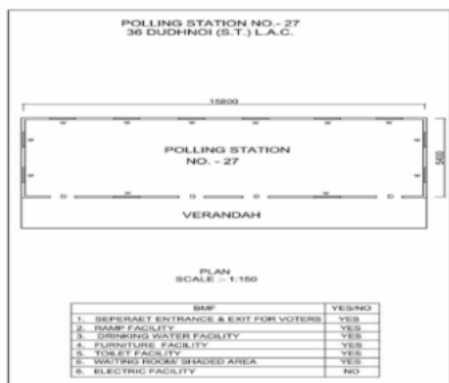

নিৰ্বাচক পঞ্জীয়ন বিষয়াৰ স্বাক্ষৰ

Nazri Naksha

Google Map View

Polling Station Building Front View

ভোটগ্ৰহন কেন্দ্ৰৰ সন্মুখৰ দৃশ্য

Cad View

Key MAP View

<p>S 1 KDH0557116</p> <p>নাম : জাহানারা খাতুন স্বামীৰ নাম : ছাফ্ৰাম আলী ঘৰ নং : 279 বয়স : 25 লিঙ্গ : মহিলা</p> <p>ফটো উপলব্ধ</p>	<p>S 2 HNT2039852</p> <p>নাম : ছাহেৰা খাতুন স্বামীৰ নাম : আফছাৰ ঘৰ নং : 647 বয়স : 84 লিঙ্গ : মহিলা</p> <p>ফটো উপলব্ধ</p>	<p>3 KDH0013671</p> <p>নাম : অখিল মহন্ত পিতাৰ নাম : ললিত মহন্ত ঘৰ নং : 1277 বয়স : 80 লিঙ্গ : পুৰুষ</p> <p>ফটো উপলব্ধ</p>
<p>4 KDH0013668</p> <p>নাম : নুৰুল হক পিতাৰ নাম : মেহাৰ আলী ঘৰ নং : 1277 বয়স : 59 লিঙ্গ : পুৰুষ</p> <p>ফটো উপলব্ধ</p>	<p>S 5 KDH0013675</p> <p>নাম : সোনলাল বজক পিতাৰ নাম : চিত্তালাল বজক ঘৰ নং : 1277 বয়স : 55 লিঙ্গ : পুৰুষ</p> <p>ফটো উপলব্ধ</p>	<p>6 KDH0013677</p> <p>নাম : আনন্দ দে পিতাৰ নাম : অনিল দে ঘৰ নং : 1277 বয়স : 55 লিঙ্গ : পুৰুষ</p> <p>ফটো উপলব্ধ</p>
<p>7 KDH0013669</p> <p>নাম : কৰিমা বিবি স্বামীৰ নাম : নুৰুল হক ঘৰ নং : 1277 বয়স : 54 লিঙ্গ : মহিলা</p> <p>ফটো উপলব্ধ</p>	<p>D 8 KDH0013676</p> <p>নাম : বিমলা দেবী স্বামীৰ নাম : সোনলাল বজক ঘৰ নং : 1277 বয়স : 52 লিঙ্গ : মহিলা</p> <p>ফটো উপলব্ধ</p>	<p>9 KDH0013672</p> <p>নাম : নিৰ্মল মহন্ত পিতাৰ নাম : অখিল মহন্ত ঘৰ নং : 1277 বয়স : 52 লিঙ্গ : পুৰুষ</p> <p>ফটো উপলব্ধ</p>
<p>10 KDH0013678</p> <p>নাম : ছায়াবানী দে স্বামীৰ নাম : আনন্দ দে ঘৰ নং : 1277 বয়স : 50 লিঙ্গ : মহিলা</p> <p>ফটো উপলব্ধ</p>	<p>11 KDH1739339</p> <p>নাম : বাদল মহন্ত পিতাৰ নাম : অখিল মহন্ত ঘৰ নং : 1277 বয়স : 48 লিঙ্গ : পুৰুষ</p> <p>ফটো উপলব্ধ</p>	<p>12 KDH0013673</p> <p>নাম : মামনী মহন্ত স্বামীৰ নাম : নিৰ্মল মহন্ত ঘৰ নং : 1277 বয়স : 45 লিঙ্গ : মহিলা</p> <p>ফটো উপলব্ধ</p>
<p>13 KDH0013674</p> <p>নাম : বেবতী মহন্ত স্বামীৰ নাম : বাদল মহন্ত ঘৰ নং : 1277 বয়স : 43 লিঙ্গ : মহিলা</p> <p>ফটো উপলব্ধ</p>	<p>14 KDH0626861</p> <p>নাম : ৰাজেশ দে পিতাৰ নাম : আনন্দ দে ঘৰ নং : 1277 বয়স : 34 লিঙ্গ : পুৰুষ</p> <p>ফটো উপলব্ধ</p>	<p>15 KDH0013670</p> <p>নাম : নাছিৰউদ্দিন আহমেদ পিতাৰ নাম : নুৰুল হক ঘৰ নং : 1277 বয়স : 31 লিঙ্গ : পুৰুষ</p> <p>ফটো উপলব্ধ</p>
<p>16 KDH0030379</p> <p>নাম : পাপ্প মহন্ত পিতাৰ নাম : নিৰ্মল মহন্ত ঘৰ নং : 1277 বয়স : 28 লিঙ্গ : পুৰুষ</p> <p>ফটো উপলব্ধ</p>	<p>S 17 KDH0343350</p> <p>নাম : ৰাজ কুমাৰ পিতাৰ নাম : সোনলাল বজক ঘৰ নং : 1277 বয়স : 28 লিঙ্গ : পুৰুষ</p> <p>ফটো উপলব্ধ</p>	<p>18 KDH1114461</p> <p>নাম : আশীষ দে পিতাৰ নাম : আনন্দ দে ঘৰ নং : 1277 বয়স : 28 লিঙ্গ : পুৰুষ</p> <p>ফটো উপলব্ধ</p>
<p>19 KDH0217380</p> <p>নাম : সুমন মহন্ত পিতাৰ নাম : বাদল মহন্ত ঘৰ নং : 1277 বয়স : 27 লিঙ্গ : পুৰুষ</p> <p>ফটো উপলব্ধ</p>	<p>20 KDH0626747</p> <p>নাম : সঞ্জীৱ মহন্ত পিতাৰ নাম : নিৰ্মল মহন্ত ঘৰ নং : 1277 বয়স : 25 লিঙ্গ : পুৰুষ</p> <p>ফটো উপলব্ধ</p>	<p>21 KDH0635250</p> <p>নাম : সৌৰভ মহন্ত পিতাৰ নাম : বাদল মহন্ত ঘৰ নং : 1277 বয়স : 24 লিঙ্গ : পুৰুষ</p> <p>ফটো উপলব্ধ</p>
<p>22 KGU0030429</p> <p>নাম : বিংকী দে পিতাৰ নাম : আনন্দ দে ঘৰ নং : 1277 বয়স : 23 লিঙ্গ : মহিলা</p> <p>ফটো উপলব্ধ</p>	<p>23 KDH0013681</p> <p>নাম : স্বদেশ সাহা পিতাৰ নাম : সন্তোষ সাহা ঘৰ নং : 1279 বয়স : 56 লিঙ্গ : পুৰুষ</p> <p>ফটো উপলব্ধ</p>	<p>24 KDH0013683</p> <p>নাম : অজিত সাহা পিতাৰ নাম : সন্তোষ সাহা ঘৰ নং : 1279 বয়স : 45 লিঙ্গ : পুৰুষ</p> <p>ফটো উপলব্ধ</p>
<p>25 KDH0013684</p> <p>নাম : মমতা বালা সাহা স্বামীৰ নাম : স্বদেশ সাহা ঘৰ নং : 1279 বয়স : 44 লিঙ্গ : মহিলা</p> <p>ফটো উপলব্ধ</p>	<p>26 KDH0013685</p> <p>নাম : সন্ধ্যা সাহা স্বামীৰ নাম : সন্তোষ সাহা ঘৰ নং : 1279 বয়স : 37 লিঙ্গ : মহিলা</p> <p>ফটো উপলব্ধ</p>	<p>27 KDH0019849</p> <p>নাম : বুনিতা সাহা স্বামীৰ নাম : অজিত সাহা ঘৰ নং : 1279 বয়স : 37 লিঙ্গ : মহিলা</p> <p>ফটো উপলব্ধ</p>
<p>28 KGU0128710</p> <p>নাম : অনব্ৰত সাহা পিতাৰ নাম : স্বদেশ সাহা ঘৰ নং : 1279 বয়স : 19 লিঙ্গ : পুৰুষ</p> <p>ফটো উপলব্ধ</p>	<p>D 29 KDH0013697</p> <p>নাম : আনোৱাৰা বেগম স্বামীৰ নাম : বিয়াজুদ্দিন আহমেদ ঘৰ নং : 1280 বয়স : 58 লিঙ্গ : মহিলা</p> <p>ফটো উপলব্ধ</p>	<p>30 KDH0013690</p> <p>নাম : হিমালী ৰায় স্বামীৰ নাম : দ্বিজেশ মোহন দাস ঘৰ নং : 1280 বয়স : 55 লিঙ্গ : মহিলা</p> <p>ফটো উপলব্ধ</p>