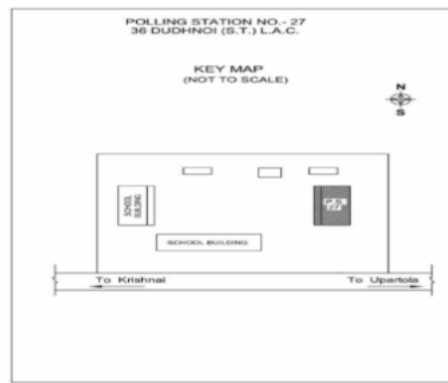

নিৰ্বাচক পঞ্জীয়ন বিষয়াৰ স্বাক্ষৰ

Nazri Naksha

Google Map View

Polling Station Building Front View

ভোটগ্ৰহন কেন্দ্ৰৰ সন্মুখৰ দৃশ্য

Cad View

Key MAP View

<p>S 1 KDH0557116</p> <p>নাম : জাহানারা খাতুন স্বামীৰ নাম : ছাফ্ৰাম আলী ঘৰ নং : 279 বয়স : 25 লিঙ্গ : মহিলা</p> <p>ফটো উপলব্ধ</p>	<p>S 2 HNT2039852</p> <p>নাম : ছাহেৰা খাতুন স্বামীৰ নাম : আফছাৰ ঘৰ নং : 647 বয়স : 84 লিঙ্গ : মহিলা</p> <p>ফটো উপলব্ধ</p>	<p>3 KDH0013671</p> <p>নাম : অখিল মহন্ত পিতাৰ নাম : ললিত মহন্ত ঘৰ নং : 1277 বয়স : 80 লিঙ্গ : পুৰুষ</p> <p>ফটো উপলব্ধ</p>
<p>4 KDH0013668</p> <p>নাম : নুৰুল হক পিতাৰ নাম : মেহাৰ আলী ঘৰ নং : 1277 বয়স : 59 লিঙ্গ : পুৰুষ</p> <p>ফটো উপলব্ধ</p>	<p>S 5 KDH0013675</p> <p>নাম : সোনলাল বজক পিতাৰ নাম : চিত্তালাল বজক ঘৰ নং : 1277 বয়স : 55 লিঙ্গ : পুৰুষ</p> <p>ফটো উপলব্ধ</p>	<p>6 KDH0013677</p> <p>নাম : আনন্দ দে পিতাৰ নাম : অনিল দে ঘৰ নং : 1277 বয়স : 55 লিঙ্গ : পুৰুষ</p> <p>ফটো উপলব্ধ</p>
<p>7 KDH0013669</p> <p>নাম : কৰিমা বিবি স্বামীৰ নাম : নুৰুল হক ঘৰ নং : 1277 বয়স : 54 লিঙ্গ : মহিলা</p> <p>ফটো উপলব্ধ</p>	<p>D 8 KDH0013676</p> <p>নাম : বিমলা দেবী স্বামীৰ নাম : সোনলাল বজক ঘৰ নং : 1277 বয়স : 52 লিঙ্গ : মহিলা</p> <p>ফটো উপলব্ধ</p>	<p>9 KDH0013672</p> <p>নাম : নিৰ্মল মহন্ত পিতাৰ নাম : অখিল মহন্ত ঘৰ নং : 1277 বয়স : 52 লিঙ্গ : পুৰুষ</p> <p>ফটো উপলব্ধ</p>
<p>10 KDH0013678</p> <p>নাম : ছায়াবানী দে স্বামীৰ নাম : আনন্দ দে ঘৰ নং : 1277 বয়স : 50 লিঙ্গ : মহিলা</p> <p>ফটো উপলব্ধ</p>	<p>11 KDH1739339</p> <p>নাম : বাদল মহন্ত পিতাৰ নাম : অখিল মহন্ত ঘৰ নং : 1277 বয়স : 48 লিঙ্গ : পুৰুষ</p> <p>ফটো উপলব্ধ</p>	<p>12 KDH0013673</p> <p>নাম : মামনী মহন্ত স্বামীৰ নাম : নিৰ্মল মহন্ত ঘৰ নং : 1277 বয়স : 45 লিঙ্গ : মহিলা</p> <p>ফটো উপলব্ধ</p>
<p>13 KDH0013674</p> <p>নাম : বেবতী মহন্ত স্বামীৰ নাম : বাদল মহন্ত ঘৰ নং : 1277 বয়স : 43 লিঙ্গ : মহিলা</p> <p>ফটো উপলব্ধ</p>	<p>14 KDH0626861</p> <p>নাম : ৰাজেশ দে পিতাৰ নাম : আনন্দ দে ঘৰ নং : 1277 বয়স : 34 লিঙ্গ : পুৰুষ</p> <p>ফটো উপলব্ধ</p>	<p>15 KDH0013670</p> <p>নাম : নাছিৰউদ্দিন আহমেদ পিতাৰ নাম : নুৰুল হক ঘৰ নং : 1277 বয়স : 31 লিঙ্গ : পুৰুষ</p> <p>ফটো উপলব্ধ</p>
<p>16 KDH0030379</p> <p>নাম : পাপ্প মহন্ত পিতাৰ নাম : নিৰ্মল মহন্ত ঘৰ নং : 1277 বয়স : 28 লিঙ্গ : পুৰুষ</p> <p>ফটো উপলব্ধ</p>	<p>S 17 KDH0343350</p> <p>নাম : ৰাজ কুমাৰ পিতাৰ নাম : সোনলাল বজক ঘৰ নং : 1277 বয়স : 28 লিঙ্গ : পুৰুষ</p> <p>ফটো উপলব্ধ</p>	<p>18 KDH1114461</p> <p>নাম : আশীষ দে পিতাৰ নাম : আনন্দ দে ঘৰ নং : 1277 বয়স : 28 লিঙ্গ : পুৰুষ</p> <p>ফটো উপলব্ধ</p>
<p>19 KDH0217380</p> <p>নাম : সুমন মহন্ত পিতাৰ নাম : বাদল মহন্ত ঘৰ নং : 1277 বয়স : 27 লিঙ্গ : পুৰুষ</p> <p>ফটো উপলব্ধ</p>	<p>20 KDH0626747</p> <p>নাম : সঞ্জীৱ মহন্ত পিতাৰ নাম : নিৰ্মল মহন্ত ঘৰ নং : 1277 বয়স : 25 লিঙ্গ : পুৰুষ</p> <p>ফটো উপলব্ধ</p>	<p>21 KDH0635250</p> <p>নাম : সৌৰভ মহন্ত পিতাৰ নাম : বাদল মহন্ত ঘৰ নং : 1277 বয়স : 24 লিঙ্গ : পুৰুষ</p> <p>ফটো উপলব্ধ</p>
<p>22 KGU0030429</p> <p>নাম : বিংকী দে পিতাৰ নাম : আনন্দ দে ঘৰ নং : 1277 বয়স : 23 লিঙ্গ : মহিলা</p> <p>ফটো উপলব্ধ</p>	<p>23 KDH0013681</p> <p>নাম : স্বদেশ সাহা পিতাৰ নাম : সন্তোষ সাহা ঘৰ নং : 1279 বয়স : 56 লিঙ্গ : পুৰুষ</p> <p>ফটো উপলব্ধ</p>	<p>24 KDH0013683</p> <p>নাম : অজিত সাহা পিতাৰ নাম : সন্তোষ সাহা ঘৰ নং : 1279 বয়স : 45 লিঙ্গ : পুৰুষ</p> <p>ফটো উপলব্ধ</p>
<p>25 KDH0013684</p> <p>নাম : মমতা বালা সাহা স্বামীৰ নাম : স্বদেশ সাহা ঘৰ নং : 1279 বয়স : 44 লিঙ্গ : মহিলা</p> <p>ফটো উপলব্ধ</p>	<p>26 KDH0013685</p> <p>নাম : সন্ধ্যা সাহা স্বামীৰ নাম : সন্তোষ সাহা ঘৰ নং : 1279 বয়স : 37 লিঙ্গ : মহিলা</p> <p>ফটো উপলব্ধ</p>	<p>27 KDH0019849</p> <p>নাম : বুনিতা সাহা স্বামীৰ নাম : অজিত সাহা ঘৰ নং : 1279 বয়স : 37 লিঙ্গ : মহিলা</p> <p>ফটো উপলব্ধ</p>
<p>28 KGU0128710</p> <p>নাম : অনব্ৰত সাহা পিতাৰ নাম : স্বদেশ সাহা ঘৰ নং : 1279 বয়স : 19 লিঙ্গ : পুৰুষ</p> <p>ফটো উপলব্ধ</p>	<p>D 29 KDH0013697</p> <p>নাম : আনোৱাৰা বেগম স্বামীৰ নাম : বিয়াজুদ্দিন আহমেদ ঘৰ নং : 1280 বয়স : 58 লিঙ্গ : মহিলা</p> <p>ফটো উপলব্ধ</p>	<p>30 KDH0013690</p> <p>নাম : হিমালী ৰায় স্বামীৰ নাম : দ্বিজেশ মোহন দাস ঘৰ নং : 1280 বয়স : 55 লিঙ্গ : মহিলা</p> <p>ফটো উপলব্ধ</p>