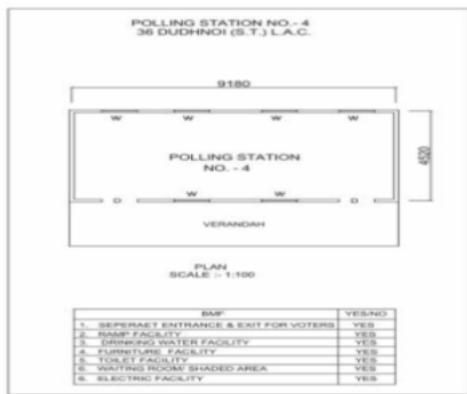

নিৰ্বাচক পঞ্জীয়ন বিষয়াৰ স্বাক্ষৰ

Nazri Naksha

Google Map View

Polling Station Building Front View

ভোটগ্ৰহন কেন্দ্ৰৰ সন্মুখৰ দৃশ্য

Cad View

Key MAP View

1 নাম : ছালেহা বেওৱা স্বামীৰ নাম : কৰিম বক্স ঘৰ নং : 1 বয়স : 77 লিঙ্গ : মহিলা	KDH0001731 ফটো উপলব্ধ	2 নাম : জবেদ আলী পিতাৰ নাম : কৰিম বক্স ঘৰ নং : 1 বয়স : 67 লিঙ্গ : পুৰুষ	KDH0001732 ফটো উপলব্ধ	3 নাম : নূৰবানু বেওৱা পিতাৰ নাম : কৰিম বক্স ঘৰ নং : 1 বয়স : 60 লিঙ্গ : মহিলা	KDH0001733 ফটো উপলব্ধ
4 নাম : ছহিদুল ইছলাম পিতাৰ নাম : কৰিম বক্স ঘৰ নং : 1 বয়স : 58 লিঙ্গ : পুৰুষ	KDH3234591 ফটো উপলব্ধ	5 নাম : আনছেৰন বিবি স্বামীৰ নাম : জবেদ আলী ঘৰ নং : 1 বয়স : 57 লিঙ্গ : মহিলা	KDH3234580 ফটো উপলব্ধ	6 নাম : নজৰুল ইছলাম পিতাৰ নাম : কৰিম বক্স ঘৰ নং : 1 বয়স : 56 লিঙ্গ : পুৰুষ	KDH0001734 ফটো উপলব্ধ
7 নাম : গুনামা ই খানমু স্বামীৰ নাম : ছহিদুল ইছলাম ঘৰ নং : 1 বয়স : 54 লিঙ্গ : মহিলা	KDH0001735 ফটো উপলব্ধ	8 নাম : আখতাৰা বেগম স্বামীৰ নাম : নজৰুল ইছলাম ঘৰ নং : 1 বয়স : 52 লিঙ্গ : মহিলা	KDH0001736 ফটো উপলব্ধ	9 নাম : ফকৰুল ইছলাম পিতাৰ নাম : কৰিম বক্স ঘৰ নং : 1 বয়স : 49 লিঙ্গ : পুৰুষ	KDH0001737 ফটো উপলব্ধ
10 নাম : নাজমা বেগম স্বামীৰ নাম : ফকৰুল ইছলাম ঘৰ নং : 1 বয়স : 38 লিঙ্গ : মহিলা	KDH0001738 ফটো উপলব্ধ	11 নাম : আব্দুছ ছাত্তাৰ আলী পিতাৰ নাম : জবেদ আলী ঘৰ নং : 1 বয়স : 38 লিঙ্গ : পুৰুষ	KDH0001739 ফটো উপলব্ধ	12 নাম : নূৰ আমিন হক পিতাৰ নাম : কাদেৰ আলী ঘৰ নং : 1 বয়স : 38 লিঙ্গ : পুৰুষ	KDH0001740 ফটো উপলব্ধ
13 নাম : জিয়াৰুল হক পিতাৰ নাম : জবেদ আলী ঘৰ নং : 1 বয়স : 36 লিঙ্গ : পুৰুষ	KDH3244255 ফটো উপলব্ধ	14 নাম : ছেলিনা বেগম স্বামীৰ নাম : নূৰ আমিন হক ঘৰ নং : 1 বয়স : 32 লিঙ্গ : মহিলা	KDH3244266 ফটো উপলব্ধ	15 নাম : জাহিদুল ইছলাম পিতাৰ নাম : জবেদ আলী ঘৰ নং : 1 বয়স : 32 লিঙ্গ : পুৰুষ	KDH3244222 ফটো উপলব্ধ
16 নাম : নাজমিন চুলতানা স্বামীৰ নাম : জাহিদুল ইছলাম ঘৰ নং : 1 বয়স : 31 লিঙ্গ : মহিলা	KDH0490748 ফটো উপলব্ধ	17 নাম : হেনা বেগম স্বামীৰ নাম : আব্দুছ ছাত্তাৰ আলী ঘৰ নং : 1 বয়স : 31 লিঙ্গ : মহিলা	KDH3244244 ফটো উপলব্ধ	18 নাম : তজিয়া খাতুন স্বামীৰ নাম : জিয়াৰুল হক ঘৰ নং : 1 বয়স : 30 লিঙ্গ : মহিলা	KDH0001529 ফটো উপলব্ধ
19 নাম : আনিমুল ইছলাম পিতাৰ নাম : নজৰুল ইছলাম ঘৰ নং : 1 বয়স : 28 লিঙ্গ : পুৰুষ	KDH0002097 ফটো উপলব্ধ	20 নাম : ইনজামুল হক পিতাৰ নাম : জবেদ আলী ঘৰ নং : 1 বয়স : 25 লিঙ্গ : পুৰুষ	KDH0347393 ফটো উপলব্ধ	21 নাম : চৌকত আলী পিতাৰ নাম : মুছিমদ্দিন ঘৰ নং : 2 বয়স : 60 লিঙ্গ : পুৰুষ	KDH0001742 ফটো উপলব্ধ
22 নাম : নূৰেজা বিবি স্বামীৰ নাম : ইনতাজ সেখ ঘৰ নং : 2 বয়স : 59 লিঙ্গ : মহিলা	KDH0001743 ফটো উপলব্ধ	23 নাম : ৰমিছা বিবি স্বামীৰ নাম : চৌকত আলী ঘৰ নং : 2 বয়স : 57 লিঙ্গ : মহিলা	KDH0001744 ফটো উপলব্ধ	24 নাম : মুক্তাৰ আলী পিতাৰ নাম : মুছিমদ্দিন ঘৰ নং : 2 বয়স : 56 লিঙ্গ : পুৰুষ	KDH0001745 ফটো উপলব্ধ
25 নাম : একতাৰ আলী পিতাৰ নাম : মুছিমদ্দিন ঘৰ নং : 2 বয়স : 51 লিঙ্গ : পুৰুষ	KDH0001746 ফটো উপলব্ধ	26 নাম : ছাহানাৰা বিবি স্বামীৰ নাম : মুক্তাৰ আলী ঘৰ নং : 2 বয়স : 42 লিঙ্গ : মহিলা	KDH0001747 ফটো উপলব্ধ	27 নাম : ইদল আলী পিতাৰ নাম : ইনতাজ সেখ ঘৰ নং : 2 বয়স : 40 লিঙ্গ : পুৰুষ	KDH3245690 ফটো উপলব্ধ
28 নাম : ৰূপন আলী পিতাৰ নাম : ইনতাজ সেখ ঘৰ নং : 2 বয়স : 36 লিঙ্গ : পুৰুষ	KDH3245703 ফটো উপলব্ধ	29 নাম : হাজিৰা বেগম স্বামীৰ নাম : একতাৰ আলী ঘৰ নং : 2 বয়স : 33 লিঙ্গ : মহিলা	KDH3244277 ফটো উপলব্ধ	30 নাম : চাইদ আকৰাম পিতাৰ নাম : ইনতাজ সেখ ঘৰ নং : 2 বয়স : 28 লিঙ্গ : পুৰুষ	KDH0075648 ফটো উপলব্ধ