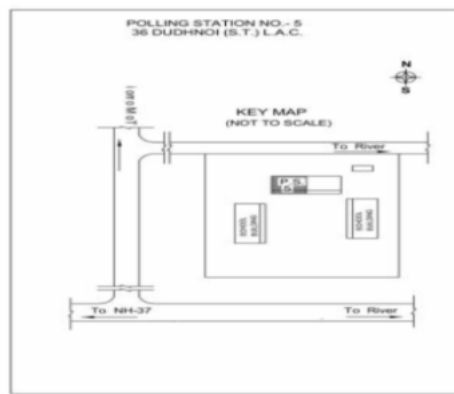

নিৰ্বাচক পঞ্জীয়ন বিষয়াৰ স্বাক্ষৰ

Nazri Naksha

Google Map View

Polling Station Building Front View

ভোটগ্ৰহন কেন্দ্ৰৰ সন্মুখৰ দৃশ্য

Cad View

Key MAP View

1 নাম : চুহানা চিদ্দিকা খানম পিতাৰ নাম: আবুল হুছেইন ঘৰ নং : 76 বয়স : 23 লিঙ্গ : মহিলা	KDH1220359 ফটো উপলব্ধ	2 নাম : বুকেয়া বিবি স্বামীৰ নাম: আব্দুল বহমান আলী ঘৰ নং : 115 বয়স : 69 লিঙ্গ : মহিলা	KDH0002144 ফটো উপলব্ধ	3 নাম : গোলাম মহম্মদ মস্তফা পিতাৰ নাম: আব্দুল বহমান ঘৰ নং : 115 বয়স : 40 লিঙ্গ : পুৰুষ	KDH0002145 ফটো উপলব্ধ
4 নাম : ৰফিকুল ইছলাম পিতাৰ নাম: আব্দুল বহমান আলী ঘৰ নং : 115 বয়স : 38 লিঙ্গ : পুৰুষ	KDH0002146 ফটো উপলব্ধ	5 নাম : ৰাহিদা বেগম পিতাৰ নাম: আব্দুল বহমান ঘৰ নং : 115 বয়স : 37 লিঙ্গ : মহিলা	KDH0002148 ফটো উপলব্ধ	6 নাম : নুৰছেলিনা বেগম স্বামীৰ নাম: ৰফিকুল ইছলাম ঘৰ নং : 115 বয়স : 36 লিঙ্গ : মহিলা	KDH0002149 ফটো উপলব্ধ
7 নাম : উমো ছালমা পিতাৰ নাম: আব্দুল বহমান ঘৰ নং : 115 বয়স : 32 লিঙ্গ : মহিলা	KDH3245996 ফটো উপলব্ধ	8 নাম : ৰুবিনা ইয়াছমিন পিতাৰ নাম: আব্দুল বহমান আলী ঘৰ নং : 115 বয়স : 31 লিঙ্গ : মহিলা	KDH3245907 ফটো উপলব্ধ	9 নাম : নাওঁছিন বেছমা মাতৃৰ নাম: বুকেয়া বিবি ঘৰ নং : 115 বয়স : 26 লিঙ্গ : মহিলা	KDH0557439 ফটো উপলব্ধ
10 নাম : মতিয়ৰ বহমান পিতাৰ নাম: বানে মামুদ ঘৰ নং : 116 বয়স : 63 লিঙ্গ : পুৰুষ	KDH0002150 ফটো উপলব্ধ	11 নাম : ছাহেৰা বিবি স্বামীৰ নাম: মতিয়ৰ বহমান ঘৰ নং : 116 বয়স : 55 লিঙ্গ : মহিলা	KDH0002151 ফটো উপলব্ধ	12 নাম : সুজাবুল ছাহিব পিতাৰ নাম: মতিয়ৰ বহমান ঘৰ নং : 116 বয়স : 32 লিঙ্গ : পুৰুষ	KDH3244551 ফটো উপলব্ধ
S 13 নাম : মুস্তাকিমা বেগম পিতাৰ নাম: মতিয়ৰ বহমান ঘৰ নং : 116 বয়স : 82 লিঙ্গ : মহিলা	KDH3244368 ফটো উপলব্ধ	14 নাম : ছফিউল ছাহিব পিতাৰ নাম: মতিয়ৰ বহমান ঘৰ নং : 116 বয়স : 30 লিঙ্গ : পুৰুষ	KDH0020768 ফটো উপলব্ধ	15 নাম : মজিবৰ বহমান পিতাৰ নাম: বানেমামুদ শেখ ঘৰ নং : 119 বয়স : 57 লিঙ্গ : পুৰুষ	KDH0002152 ফটো উপলব্ধ
16 নাম : ইনামুল হাচান পিতাৰ নাম: মজিবৰ বহমান ঘৰ নং : 119 বয়স : 31 লিঙ্গ : পুৰুষ	KDH3244288 ফটো উপলব্ধ	17 নাম : ইলিয়াচ হাচান পিতাৰ নাম: মজিবৰ বহমান ঘৰ নং : 119 বয়স : 30 লিঙ্গ : পুৰুষ	KDH0021378 ফটো উপলব্ধ	18 নাম : আন্তাৰা মাছুদা পিতাৰ নাম: মজিবৰ বহমান ঘৰ নং : 117 বয়স : 22 লিঙ্গ : মহিলা	KDH1462852 ফটো উপলব্ধ
S 19 নাম : মুস্তাকিমা বেগম পিতাৰ নাম: মফিউল হক ঘৰ নং : 117 বয়স : 21 লিঙ্গ : মহিলা	KGU0058131 ফটো উপলব্ধ	20 নাম : শাহিদ হক পিতাৰ নাম: মফিউল হক ঘৰ নং : 117 বয়স : 19 লিঙ্গ : পুৰুষ	KGU0114983 ফটো উপলব্ধ	21 নাম : মফিউল হক পিতাৰ নাম: ৰহিম বক্স ঘৰ নং : 119 বয়স : 56 লিঙ্গ : পুৰুষ	KDH0002153 ফটো উপলব্ধ
22 নাম : ছহৰ বানু বিবি স্বামীৰ নাম: মফিউল হক ঘৰ নং : 117 বয়স : 47 লিঙ্গ : মহিলা	KDH3239303 ফটো উপলব্ধ	23 নাম : ওৱাহিদা বেগম পিতাৰ নাম: ফকৰুদ্দিন আহমেদ ঘৰ নং : 118 বয়স : 50 লিঙ্গ : মহিলা	KDH0002155 ফটো উপলব্ধ	24 নাম : ওৱাহিদৰ বহমান মাতৃৰ নাম: ওৱাহিদা বেগম ঘৰ নং : 118 বয়স : 32 লিঙ্গ : পুৰুষ	KDH0231878 ফটো উপলব্ধ
25 নাম : ওৱাহিদা ইয়াছমিন পিতাৰ নাম: আব্দুল ওৱাহাব ঘৰ নং : 118 বয়স : 27 লিঙ্গ : মহিলা	KDH0459206 ফটো উপলব্ধ	26 নাম : ওৱাহিদৰ আহমেদ পিতাৰ নাম: আব্দুল ওৱাহাব ঘৰ নং : 118 বয়স : 26 লিঙ্গ : পুৰুষ	KDH0459115 ফটো উপলব্ধ	27 নাম : মাজনী পাৰ্ব্বিন স্বামীৰ নাম: ওৱাহিদৰ বহমান ঘৰ নং : 118 বয়স : 21 লিঙ্গ : মহিলা	KGU0147165 ফটো উপলব্ধ
28 নাম : কুলচুম বিবি স্বামীৰ নাম: ফাইজুদ্দিন সেখ ঘৰ নং : 118 বয়স : 67 লিঙ্গ : মহিলা	KDH0002156 ফটো উপলব্ধ	29 নাম : কুদৰত আলী পিতাৰ নাম: ফাইজুদ্দিন সেখ ঘৰ নং : 118 বয়স : 45 লিঙ্গ : পুৰুষ	KDH0002157 ফটো উপলব্ধ	30 নাম : ৰচমিনা বিবি স্বামীৰ নাম: কুদৰত আলী ঘৰ নং : 118 বয়স : 40 লিঙ্গ : মহিলা	KDH0002158 ফটো উপলব্ধ