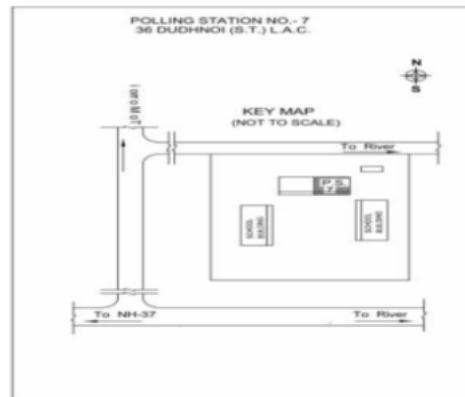

নিৰ্বাচক পঞ্জীয়ন বিষয়াৰ স্বাক্ষৰ

Nazri Naksha

Google Map View

Polling Station Building Front View

ভোটগ্ৰহন কেন্দ্ৰৰ সন্মুখৰ দৃশ্য

Cad View

Key MAP View

1 নাম : আমজাদ আলী পিতাৰ নাম: জাকিৰ হুছেইন ঘৰ নং : ৭ বয়স : 32 লিঙ্গ : পুৰুষ	KDH0350942 ফটো উপলব্ধ	S2 2 নাম : বুপা বেগম স্বামীৰ নাম: আমৰুল মমেনিন ঘৰ নং : 123 বয়স : 37 লিঙ্গ : মহিলা	KDH1222926 ফটো উপলব্ধ	3 নাম : হুনাফা বেগম স্বামীৰ নাম: বাবদুল আহমেদ ঘৰ নং : 129 বয়স : 23 লিঙ্গ : মহিলা	KGU0030296 ফটো উপলব্ধ
4 নাম : পদমনি বেগম স্বামীৰ নাম: ছাজাহান আলী ঘৰ নং : 181 বয়স : 26 লিঙ্গ : মহিলা	KDH0531178 ফটো উপলব্ধ	5 নাম : মানিক আলী পিতাৰ নাম: আব্দুল ৰচিদ ঘৰ নং : 306 বয়স : 41 লিঙ্গ : পুৰুষ	KDH0003211 ফটো উপলব্ধ	6 নাম : নৱাজিশ আলী খান পিতাৰ নাম: দুদু খান ঘৰ নং : ৩৪৩ বয়স : 66 লিঙ্গ : পুৰুষ	KDH0002983 ফটো উপলব্ধ
7 নাম : আঞ্জুমান আৰা বেগম স্বামীৰ নাম: নৱাজিশ আলী খান ঘৰ নং : ৩৪৩ বয়স : 59 লিঙ্গ : মহিলা	KDH0002984 ফটো উপলব্ধ	8 নাম : আখতাৰ নাৱাজ খান পিতাৰ নাম: নৱাজিশ আলী ঘৰ নং : ৩৪৩ বয়স : 30 লিঙ্গ : পুৰুষ	KDH0002986 ফটো উপলব্ধ	9 নাম : নফিৰন বিবি স্বামীৰ নাম: আব্দুল ৰফিত ঘৰ নং : 344 বয়স : 52 লিঙ্গ : মহিলা	KDH0483362 ফটো উপলব্ধ
10 নাম : জাহেৰুন বিবি স্বামীৰ নাম: ৰমজান আলী ঘৰ নং : ৩৪৫ বয়স : 73 লিঙ্গ : মহিলা	KDH0002988 ফটো উপলব্ধ	11 নাম : জাহিৰুল আলী পিতাৰ নাম: ৰমজান আলী ঘৰ নং : ৩৪৫ বয়স : 51 লিঙ্গ : পুৰুষ	KDH0002989 ফটো উপলব্ধ	12 নাম : ফুলজান বিবি স্বামীৰ নাম: জাহিৰুল ঘৰ নং : ৩৪৫ বয়স : 45 লিঙ্গ : মহিলা	KDH0002990 ফটো উপলব্ধ
13 নাম : নজৰুল আলী পিতাৰ নাম: ৰমজান আলী ঘৰ নং : ৩৪৫ বয়স : 42 লিঙ্গ : পুৰুষ	KDH0002991 ফটো উপলব্ধ	14 নাম : মজন আলী পিতাৰ নাম: ৰমজান আলী ঘৰ নং : ৩৪৫ বয়স : 32 লিঙ্গ : পুৰুষ	KDH0128769 ফটো উপলব্ধ	15 নাম : মবিনা বেগম স্বামীৰ নাম: মজনুৰ আলী ঘৰ নং : 345 বয়স : 30 লিঙ্গ : মহিলা	KDH0415695 ফটো উপলব্ধ
16 নাম : ৰবিনা বেগম পিতাৰ নাম: জাহিৰুল আলী ঘৰ নং : 345 বয়স : 26 লিঙ্গ : মহিলা	KDH1114032 ফটো উপলব্ধ	17 নাম : ছাজিনা বেগম পিতাৰ নাম: জাহিৰুল আলী ঘৰ নং : 345 বয়স : 23 লিঙ্গ : মহিলা	KDH1189307 ফটো উপলব্ধ	18 নাম : মোবাৰক আলী পিতাৰ নাম: জাহিৰুল আলী ঘৰ নং : 345 বয়স : 20 লিঙ্গ : পুৰুষ	KGU0012930 ফটো উপলব্ধ
19 নাম : ৰফিজা বেওৱা স্বামীৰ নাম: ছফিয়ৰ ৰহমান ঘৰ নং : 346 বয়স : 55 লিঙ্গ : মহিলা	KGU0030163 ফটো উপলব্ধ	20 নাম : ৰফিকুল আলী পিতাৰ নাম: ছফিয়ৰ ৰহমান ঘৰ নং : ৩৪৬ বয়স : 43 লিঙ্গ : পুৰুষ	KDH0002993 ফটো উপলব্ধ	21 নাম : ৰৌচানা বেগম স্বামীৰ নাম: ৰফিকুল ইছলাম ঘৰ নং : ৩৪৬ বয়স : 35 লিঙ্গ : মহিলা	KDH0002995 ফটো উপলব্ধ
D 22 নাম : মেহেৰন বেওৱা স্বামীৰ নাম: আব্দুল জৰ্কাৰ ঘৰ নং : ৩৪৭ বয়স : 70 লিঙ্গ : মহিলা	KDH0002996 ফটো উপলব্ধ	23 নাম : তছলিমা বেগম পিতাৰ নাম: আব্দুল জৰ্কাৰ ঘৰ নং : ৩৪৭ বয়স : 40 লিঙ্গ : মহিলা	KDH0002997 ফটো উপলব্ধ	24 নাম : চায়েষ্টা বেগম পিতাৰ নাম: আব্দুল জৰ্কাৰ ঘৰ নং : ৩৪৭ বয়স : 36 লিঙ্গ : মহিলা	KDH0002999 ফটো উপলব্ধ
25 নাম : হাছান বানু বেগম স্বামীৰ নাম: নজমুল হক ঘৰ নং : ৩৪৯ বয়স : 61 লিঙ্গ : মহিলা	KDH0003000 ফটো উপলব্ধ	# 26 নাম : মেৰিনা বেগম স্বামীৰ নাম: হাফিজুল হক ঘৰ নং : 349 বয়স : 43 লিঙ্গ : মহিলা	BYK0006131 ফটো উপলব্ধ	27 নাম : হাফিজুল হক পিতাৰ নাম: নজমুল হক ঘৰ নং : 349 বয়স : 40 লিঙ্গ : পুৰুষ	KDH0002631 ফটো উপলব্ধ
28 নাম : ইনামুল হক পিতাৰ নাম: নজমুল হক ঘৰ নং : 349 বয়স : 39 লিঙ্গ : পুৰুষ	KDH0002632 ফটো উপলব্ধ	29 নাম : ৰৌচানাৰা বেগম পিতাৰ নাম: নজমুল হক ঘৰ নং : ৩৪৯ বয়স : 38 লিঙ্গ : মহিলা	KDH0003001 ফটো উপলব্ধ	30 নাম : ছাহানা ইয়াছমিন স্বামীৰ নাম: ইনামুল হক ঘৰ নং : 349 বয়স : 27 লিঙ্গ : মহিলা	KDH0593921 ফটো উপলব্ধ