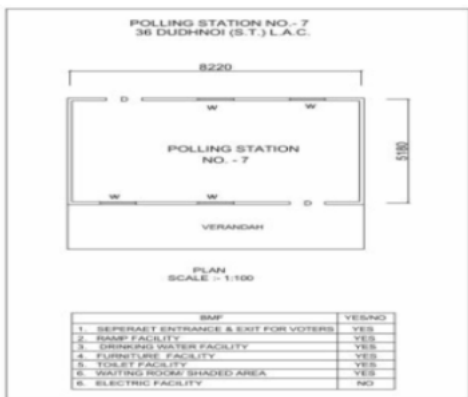

নিৰ্বাচক পঞ্জীয়ন বিষয়াৰ স্বাক্ষৰ

Nazri Naksha

Google Map View

Polling Station Building Front View

ভোটগ্ৰহন কেন্দ্ৰৰ সন্মুখৰ দৃশ্য

Cad View

Key MAP View

1 নাম : আমজাদ আলী পিতাৰ নাম: জাকিৰ হুছেইন ঘৰ নং : ৭ বয়স : 32 লিঙ্গ : পুৰুষ	KDH0350942 ফটো উপলব্ধ	S2 2 নাম : বুপা বেগম স্বামীৰ নাম: আমৰুল মমেনিন ঘৰ নং : 123 বয়স : 37 লিঙ্গ : মহিলা	KDH1222926 ফটো উপলব্ধ	3 নাম : হুনাফা বেগম স্বামীৰ নাম: বাবদুল আহমেদ ঘৰ নং : 129 বয়স : 23 লিঙ্গ : মহিলা	KGU0030296 ফটো উপলব্ধ
4 নাম : পদমনি বেগম স্বামীৰ নাম: ছাজাহান আলী ঘৰ নং : 181 বয়স : 26 লিঙ্গ : মহিলা	KDH0531178 ফটো উপলব্ধ	5 নাম : মানিক আলী পিতাৰ নাম: আব্দুল ৰচিদ ঘৰ নং : 306 বয়স : 41 লিঙ্গ : পুৰুষ	KDH0003211 ফটো উপলব্ধ	6 নাম : নৱাজিশ আলী খান পিতাৰ নাম: দুদু খান ঘৰ নং : ৩৪৩ বয়স : 66 লিঙ্গ : পুৰুষ	KDH0002983 ফটো উপলব্ধ
7 নাম : আঞ্জুমান আৰা বেগম স্বামীৰ নাম: নৱাজিশ আলী খান ঘৰ নং : ৩৪৩ বয়স : 59 লিঙ্গ : মহিলা	KDH0002984 ফটো উপলব্ধ	8 নাম : আখতাৰ নাৱাজ খান পিতাৰ নাম: নৱাজিশ আলী ঘৰ নং : ৩৪৩ বয়স : 30 লিঙ্গ : পুৰুষ	KDH0002986 ফটো উপলব্ধ	9 নাম : নফিৰন বিবি স্বামীৰ নাম: আব্দুল ৰফিত ঘৰ নং : 344 বয়স : 52 লিঙ্গ : মহিলা	KDH0483362 ফটো উপলব্ধ
10 নাম : জাহেৰুন বিবি স্বামীৰ নাম: ৰমজান আলী ঘৰ নং : ৩৪৫ বয়স : 73 লিঙ্গ : মহিলা	KDH0002988 ফটো উপলব্ধ	11 নাম : জাহিৰুল আলী পিতাৰ নাম: ৰমজান আলী ঘৰ নং : ৩৪৫ বয়স : 51 লিঙ্গ : পুৰুষ	KDH0002989 ফটো উপলব্ধ	12 নাম : ফুলজান বিবি স্বামীৰ নাম: জাহিৰুল ঘৰ নং : ৩৪৫ বয়স : 45 লিঙ্গ : মহিলা	KDH0002990 ফটো উপলব্ধ
13 নাম : নজৰুল আলী পিতাৰ নাম: ৰমজান আলী ঘৰ নং : ৩৪৫ বয়স : 42 লিঙ্গ : পুৰুষ	KDH0002991 ফটো উপলব্ধ	14 নাম : মজন আলী পিতাৰ নাম: ৰমজান আলী ঘৰ নং : ৩৪৫ বয়স : 32 লিঙ্গ : পুৰুষ	KDH0128769 ফটো উপলব্ধ	15 নাম : মবিনা বেগম স্বামীৰ নাম: মজনুৰ আলী ঘৰ নং : 345 বয়স : 30 লিঙ্গ : মহিলা	KDH0415695 ফটো উপলব্ধ
16 নাম : ৰবিনা বেগম পিতাৰ নাম: জাহিৰুল আলী ঘৰ নং : 345 বয়স : 26 লিঙ্গ : মহিলা	KDH1114032 ফটো উপলব্ধ	17 নাম : ছাজিনা বেগম পিতাৰ নাম: জাহিৰুল আলী ঘৰ নং : 345 বয়স : 23 লিঙ্গ : মহিলা	KDH1189307 ফটো উপলব্ধ	18 নাম : মোবাৰক আলী পিতাৰ নাম: জাহিৰুল আলী ঘৰ নং : 345 বয়স : 20 লিঙ্গ : পুৰুষ	KGU0012930 ফটো উপলব্ধ
19 নাম : ৰফিজা বেওৱা স্বামীৰ নাম: ছফিয়ৰ ৰহমান ঘৰ নং : 346 বয়স : 55 লিঙ্গ : মহিলা	KGU0030163 ফটো উপলব্ধ	20 নাম : ৰফিকুল আলী পিতাৰ নাম: ছফিয়ৰ ৰহমান ঘৰ নং : ৩৪৬ বয়স : 43 লিঙ্গ : পুৰুষ	KDH0002993 ফটো উপলব্ধ	21 নাম : ৰৌচানা বেগম স্বামীৰ নাম: ৰফিকুল ইছলাম ঘৰ নং : ৩৪৬ বয়স : 35 লিঙ্গ : মহিলা	KDH0002995 ফটো উপলব্ধ
D 22 নাম : মেহেৰন বেওৱা স্বামীৰ নাম: আব্দুল জৰ্কাৰ ঘৰ নং : ৩৪৭ বয়স : 70 লিঙ্গ : মহিলা	KDH0002996 ফটো উপলব্ধ	23 নাম : তছলিমা বেগম পিতাৰ নাম: আব্দুল জৰ্কাৰ ঘৰ নং : ৩৪৭ বয়স : 40 লিঙ্গ : মহিলা	KDH0002997 ফটো উপলব্ধ	24 নাম : চায়েষ্টা বেগম পিতাৰ নাম: আব্দুল জৰ্কাৰ ঘৰ নং : ৩৪৭ বয়স : 36 লিঙ্গ : মহিলা	KDH0002999 ফটো উপলব্ধ
25 নাম : হাছান বানু বেগম স্বামীৰ নাম: নজমুল হক ঘৰ নং : ৩৪৯ বয়স : 61 লিঙ্গ : মহিলা	KDH0003000 ফটো উপলব্ধ	# 26 নাম : মেৰিনা বেগম স্বামীৰ নাম: হাফিজুল হক ঘৰ নং : 349 বয়স : 43 লিঙ্গ : মহিলা	BYK0006131 ফটো উপলব্ধ	27 নাম : হাফিজুল হক পিতাৰ নাম: নজমুল হক ঘৰ নং : 349 বয়স : 40 লিঙ্গ : পুৰুষ	KDH0002631 ফটো উপলব্ধ
28 নাম : ইনামুল হক পিতাৰ নাম: নজমুল হক ঘৰ নং : 349 বয়স : 39 লিঙ্গ : পুৰুষ	KDH0002632 ফটো উপলব্ধ	29 নাম : ৰৌচানাৰা বেগম পিতাৰ নাম: নজমুল হক ঘৰ নং : ৩৪৯ বয়স : 38 লিঙ্গ : মহিলা	KDH0003001 ফটো উপলব্ধ	30 নাম : ছাহানা ইয়াছমিন স্বামীৰ নাম: ইনামুল হক ঘৰ নং : 349 বয়স : 27 লিঙ্গ : মহিলা	KDH0593921 ফটো উপলব্ধ