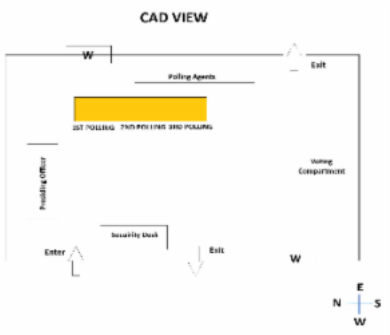

নিৰ্বাচক পঞ্জীয়ন বিষয়াৰ স্বাক্ষৰ

Nazri Naksha

Google Map View

Polling Station Building Front View

ভোটগ্ৰহন কেন্দ্ৰৰ সন্মুখৰ দৃশ্য

Cad View

Key MAP View

1 নাম : আবুল কাছিম পিতাৰ নাম: মহম্মদ আলী মন্ডল ঘৰ নং : ১২৮ বয়স : 70 লিঙ্গ : পুৰুষ	KDH0006223 ফটো উপলব্ধ	2 নাম : ছালেমা বিবি স্বামীৰ নাম: আবুল কাছিম ঘৰ নং : ১২৮ বয়স : 63 লিঙ্গ : মহিলা	KDH0006224 ফটো উপলব্ধ	3 নাম : গাজিবৰ ৰহমান পিতাৰ নাম: মফিদিন সেখ ঘৰ নং : ১২৮ বয়স : 52 লিঙ্গ : পুৰুষ	KDH0006225 ফটো উপলব্ধ
4 নাম : আব্দুছ ছোৱাহান মুণ্ডল পিতাৰ নাম: মহম্মদ আলী মন্ডল ঘৰ নং : ১২৮ বয়স : 52 লিঙ্গ : পুৰুষ	KDH0006226 ফটো উপলব্ধ	5 নাম : ছাহেবা বিবি স্বামীৰ নাম: ছলেমান হুছেইন ঘৰ নং : ১২৮ বয়স : 46 লিঙ্গ : মহিলা	KDH1743620 ফটো উপলব্ধ	6 নাম : ছলেমান হুছেইন পিতাৰ নাম: আবুল কাছিম ঘৰ নং : ১২৮ বয়স : 43 লিঙ্গ : পুৰুষ	KDH0006227 ফটো উপলব্ধ
7 নাম : হালিমিন বিবি স্বামীৰ নাম: গাজিবৰ ৰহমান ঘৰ নং : ১২৮ বয়স : 42 লিঙ্গ : মহিলা	KDH0006228 ফটো উপলব্ধ	8 নাম : জয়নাল আবেদিন পিতাৰ নাম: আবুল কাশিম ঘৰ নং : ১২৮ বয়স : 33 লিঙ্গ : পুৰুষ	KDH0006229 ফটো উপলব্ধ	9 নাম : সুকলোদা বিবি স্বামীৰ নাম: সাহদুল ইছলাম ঘৰ নং : ১২৮ বয়স : 32 লিঙ্গ : মহিলা	KDH0006230 ফটো উপলব্ধ
10 নাম : ময়নামতী ইয়াছমিন স্বামীৰ নাম: আব্দুছ ছোৱাহান মুণ্ডল ঘৰ নং : ১২৮ বয়স : 30 লিঙ্গ : মহিলা	KDH0030809 ফটো উপলব্ধ	11 নাম : জুব্বাৰ আলী পিতাৰ নাম: আবুল কাশিম ঘৰ নং : ১২৮ বয়স : 30 লিঙ্গ : পুৰুষ	KDH0030908 ফটো উপলব্ধ	12 নাম : মিনাৰা বেগম পিতাৰ নাম: গাজিবৰ ৰহমান ঘৰ নং : 128 বয়স : 26 লিঙ্গ : মহিলা	KDH0407023 ফটো উপলব্ধ
13 নাম : অৰ্জিনা খাতুন স্বামীৰ নাম: শাহনূৰ শেখ ঘৰ নং : 128 বয়স : 25 লিঙ্গ : মহিলা	KDH0514562 ফটো উপলব্ধ	14 নাম : ছেলিনা পাৰবিন পিতাৰ নাম: আবুল কাছিম ঘৰ নং : 128 বয়স : 25 লিঙ্গ : মহিলা	KDH0614156 ফটো উপলব্ধ	15 নাম : মো ছামিনৰ সেখ পিতাৰ নাম: তালেব আলী সেখ ঘৰ নং : 128গ বয়স : 25 লিঙ্গ : পুৰুষ	KDH1136381 ফটো উপলব্ধ
16 নাম : আব্দুল্লাহ পিতাৰ নাম: ছলেমান সেখ ঘৰ নং : 128 বয়স : 25 লিঙ্গ : পুৰুষ	KGU0114868 ফটো উপলব্ধ	17 নাম : ৰহিমা বেগম স্বামীৰ নাম: জয়নাল আবেদিন ঘৰ নং : 128 বয়স : 25 লিঙ্গ : মহিলা	KGU0130864 ফটো উপলব্ধ	18 নাম : ধনমনি বেগম স্বামীৰ নাম: জুব্বাৰ আলী ঘৰ নং : 128 বয়স : 24 লিঙ্গ : মহিলা	KDH0613976 ফটো উপলব্ধ
# 19 নাম : ৰবিয়াল আলী পিতাৰ নাম: আব্দুছ আলী ঘৰ নং : 128 বয়স : 24 লিঙ্গ : পুৰুষ	KDH0614123 ফটো উপলব্ধ	20 নাম : শাহনূৰ ইছলাম পিতাৰ নাম: আয়নাল হক ঘৰ নং : 128 বয়স : 24 লিঙ্গ : পুৰুষ	KDH1616275 ফটো উপলব্ধ	21 নাম : হানিফ পলোৱান পিতাৰ নাম: গাজিবৰ ৰহমান ঘৰ নং : 128 বয়স : 22 লিঙ্গ : পুৰুষ	KDH2021681 ফটো উপলব্ধ
22 নাম : ছহিদুৰ ৰহমান পিতাৰ নাম: আবুল কাশিম ঘৰ নং : 128 বয়স : 22 লিঙ্গ : পুৰুষ	KDH2024305 ফটো উপলব্ধ	23 নাম : ৰশিদা খাতুন স্বামীৰ নাম: আসিকুল ইছলাম ঘৰ নং : 128 G বয়স : 22 লিঙ্গ : মহিলা	KGU0110684 ফটো উপলব্ধ	24 নাম : সাহানুৰ সেখ পিতাৰ নাম: তালেব আলী সেখ ঘৰ নং : ১২৮ গ বয়স : 28 লিঙ্গ : পুৰুষ	KDH0031088 ফটো উপলব্ধ
25 নাম : জয়নব খাতুন স্বামীৰ নাম: ছফিকুল আলী ঘৰ নং : 128 ঘ বয়স : 22 লিঙ্গ : মহিলা	KGU0014878 ফটো উপলব্ধ	26 নাম : ৰশিদা খাতুন স্বামীৰ নাম: লালচান সেখ ঘৰ নং : ১২৮ বা বয়স : 33 লিঙ্গ : মহিলা	KDH0232538 ফটো উপলব্ধ	27 নাম : জায়দুল ইছলাম পিতাৰ নাম: আব্দুৰ ৰচিদ খান ঘৰ নং : 128 জ বয়স : 25 লিঙ্গ : পুৰুষ	KDH0614040 ফটো উপলব্ধ
28 নাম : জহুৰা খাতুন পিতাৰ নাম: তালেব আলী সেখ ঘৰ নং : 128 ক বয়স : 24 লিঙ্গ : মহিলা	KDH2022507 ফটো উপলব্ধ	29 নাম : আশেদা বেগম স্বামীৰ নাম: মোঃ ছামিনুৰ সেখ ঘৰ নং : 128 ক বয়স : 22 লিঙ্গ : মহিলা	KDH2022432 ফটো উপলব্ধ	30 নাম : ছফিকুল ইছলাম পিতাৰ নাম: ছাদেক আলী ঘৰ নং : ১২৮খ বয়স : 29 লিঙ্গ : পুৰুষ	KDH0206862 ফটো উপলব্ধ