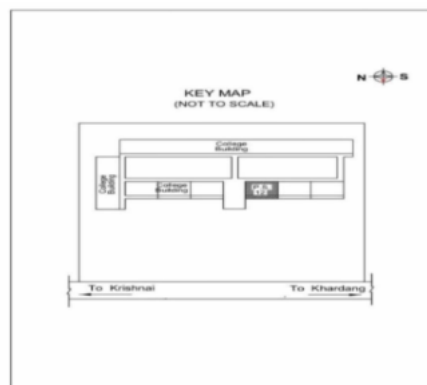

নিৰ্বাচক পঞ্জীয়ন বিষয়াৰ স্বাক্ষৰ

Nazri Naksha

Google Map View

Polling Station Building Front View

ভোটগ্ৰহন কেন্দ্ৰৰ সন্মুখৰ দৃশ্য

Cad View

Key MAP View

1 নাম : আবুল কাছিম পিতাৰ নাম: মহম্মদ আলী মন্ডল ঘৰ নং : ১২৮ বয়স : 70 লিঙ্গ : পুৰুষ	KDH0006223 ফটো উপলব্ধ	2 নাম : ছালেমা বিবি স্বামীৰ নাম: আবুল কাছিম ঘৰ নং : ১২৮ বয়স : 63 লিঙ্গ : মহিলা	KDH0006224 ফটো উপলব্ধ	3 নাম : গাজিবৰ ৰহমান পিতাৰ নাম: মফিদিন সেখ ঘৰ নং : ১২৮ বয়স : 52 লিঙ্গ : পুৰুষ	KDH0006225 ফটো উপলব্ধ
4 নাম : আব্দুছ ছোৱাহান মুণ্ডল পিতাৰ নাম: মহম্মদ আলী মন্ডল ঘৰ নং : ১২৮ বয়স : 52 লিঙ্গ : পুৰুষ	KDH0006226 ফটো উপলব্ধ	5 নাম : ছাহেবা বিবি স্বামীৰ নাম: ছলেমান হুছেইন ঘৰ নং : ১২৮ বয়স : 46 লিঙ্গ : মহিলা	KDH1743620 ফটো উপলব্ধ	6 নাম : ছলেমান হুছেইন পিতাৰ নাম: আবুল কাছিম ঘৰ নং : ১২৮ বয়স : 43 লিঙ্গ : পুৰুষ	KDH0006227 ফটো উপলব্ধ
7 নাম : হালিমিন বিবি স্বামীৰ নাম: গাজিবৰ ৰহমান ঘৰ নং : ১২৮ বয়স : 42 লিঙ্গ : মহিলা	KDH0006228 ফটো উপলব্ধ	8 নাম : জয়নাল আবেদিন পিতাৰ নাম: আবুল কাশিম ঘৰ নং : ১২৮ বয়স : 33 লিঙ্গ : পুৰুষ	KDH0006229 ফটো উপলব্ধ	9 নাম : সুকলোদা বিবি স্বামীৰ নাম: সাহদুল ইছলাম ঘৰ নং : ১২৮ বয়স : 32 লিঙ্গ : মহিলা	KDH0006230 ফটো উপলব্ধ
10 নাম : ময়নামতী ইয়াছমিন স্বামীৰ নাম: আব্দুছ ছোৱাহান মুণ্ডল ঘৰ নং : ১২৮ বয়স : 30 লিঙ্গ : মহিলা	KDH0030809 ফটো উপলব্ধ	11 নাম : জুব্বাৰ আলী পিতাৰ নাম: আবুল কাশিম ঘৰ নং : ১২৮ বয়স : 30 লিঙ্গ : পুৰুষ	KDH0030908 ফটো উপলব্ধ	12 নাম : মিনাৰা বেগম পিতাৰ নাম: গাজিবৰ ৰহমান ঘৰ নং : 128 বয়স : 26 লিঙ্গ : মহিলা	KDH0407023 ফটো উপলব্ধ
13 নাম : অৰ্জিনা খাতুন স্বামীৰ নাম: শাহনূৰ শেখ ঘৰ নং : 128 বয়স : 25 লিঙ্গ : মহিলা	KDH0514562 ফটো উপলব্ধ	14 নাম : ছেলিনা পাৰবিন পিতাৰ নাম: আবুল কাছিম ঘৰ নং : 128 বয়স : 25 লিঙ্গ : মহিলা	KDH0614156 ফটো উপলব্ধ	15 নাম : মো ছামিনৰ সেখ পিতাৰ নাম: তালেব আলী সেখ ঘৰ নং : 128গ বয়স : 25 লিঙ্গ : পুৰুষ	KDH1136381 ফটো উপলব্ধ
16 নাম : আব্দুল্লাহ পিতাৰ নাম: ছলেমান সেখ ঘৰ নং : 128 বয়স : 25 লিঙ্গ : পুৰুষ	KGU0114868 ফটো উপলব্ধ	17 নাম : ৰহিমা বেগম স্বামীৰ নাম: জয়নাল আবেদিন ঘৰ নং : 128 বয়স : 25 লিঙ্গ : মহিলা	KGU0130864 ফটো উপলব্ধ	18 নাম : ধনমনি বেগম স্বামীৰ নাম: জুব্বাৰ আলী ঘৰ নং : 128 বয়স : 24 লিঙ্গ : মহিলা	KDH0613976 ফটো উপলব্ধ
# 19 নাম : ৰবিয়াল আলী পিতাৰ নাম: আব্দুছ আলী ঘৰ নং : 128 বয়স : 24 লিঙ্গ : পুৰুষ	KDH0614123 ফটো উপলব্ধ	20 নাম : শাহনূৰ ইছলাম পিতাৰ নাম: আয়নাল হক ঘৰ নং : 128 বয়স : 24 লিঙ্গ : পুৰুষ	KDH1616275 ফটো উপলব্ধ	21 নাম : হানিফ পলোৱান পিতাৰ নাম: গাজিবৰ ৰহমান ঘৰ নং : 128 বয়স : 22 লিঙ্গ : পুৰুষ	KDH2021681 ফটো উপলব্ধ
22 নাম : ছহিদুৰ ৰহমান পিতাৰ নাম: আবুল কাশিম ঘৰ নং : 128 বয়স : 22 লিঙ্গ : পুৰুষ	KDH2024305 ফটো উপলব্ধ	23 নাম : ৰশিদা খাতুন স্বামীৰ নাম: আসিকুল ইছলাম ঘৰ নং : 128 G বয়স : 22 লিঙ্গ : মহিলা	KGU0110684 ফটো উপলব্ধ	24 নাম : সাহানুৰ সেখ পিতাৰ নাম: তালেব আলী সেখ ঘৰ নং : ১২৮ গ বয়স : 28 লিঙ্গ : পুৰুষ	KDH0031088 ফটো উপলব্ধ
25 নাম : জয়নব খাতুন স্বামীৰ নাম: ছফিকুল আলী ঘৰ নং : 128 ঘ বয়স : 22 লিঙ্গ : মহিলা	KGU0014878 ফটো উপলব্ধ	26 নাম : ৰশিদা খাতুন স্বামীৰ নাম: লালচান সেখ ঘৰ নং : ১২৮ বা বয়স : 33 লিঙ্গ : মহিলা	KDH0232538 ফটো উপলব্ধ	27 নাম : জায়দুল ইছলাম পিতাৰ নাম: আব্দুৰ ৰচিদ খান ঘৰ নং : 128 জ বয়স : 25 লিঙ্গ : পুৰুষ	KDH0614040 ফটো উপলব্ধ
28 নাম : জহুৰা খাতুন পিতাৰ নাম: তালেব আলী সেখ ঘৰ নং : 128 ক বয়স : 24 লিঙ্গ : মহিলা	KDH2022507 ফটো উপলব্ধ	29 নাম : আশেদা বেগম স্বামীৰ নাম: মোঃ ছামিনুৰ সেখ ঘৰ নং : 128 ক বয়স : 22 লিঙ্গ : মহিলা	KDH2022432 ফটো উপলব্ধ	30 নাম : ছফিকুল ইছলাম পিতাৰ নাম: ছাদেক আলী ঘৰ নং : ১২৮খ বয়স : 29 লিঙ্গ : পুৰুষ	KDH0206862 ফটো উপলব্ধ