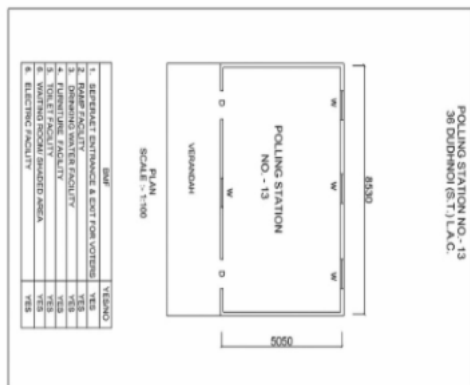

নিৰ্বাচক পঞ্জীয়ন বিষয়াৰ স্বাক্ষৰ

Nazri Naksha

Google Map View

Polling Station Building Front View

ভোটগ্ৰহন কেন্দ্ৰৰ সন্মুখৰ দৃশ্য

Cad View

Key MAP View

| | | | | | |
|--|------------|---|------------|--|------------|
| 1 নাম : ডেই কোষ পিতাৰ নাম: বডৌ কোষ ঘৰ নং : 011 বয়স : 25 লিঙ্গ : পুৰুষ | KDH0590927 | S 2 নাম : আমিৰুল ইছলাম পিতাৰ নাম: ছফিয়ৰ ৰহমান ঘৰ নং : 15 বয়স : 25 লিঙ্গ : পুৰুষ | KDH0434191 | 3 নাম : দীপিকা শীল পিতাৰ নাম: দিলীপ শীল ঘৰ নং : 30 ক বয়স : 25 লিঙ্গ : মহিলা | KDH0434282 |
| 4 নাম : আব্দুল কাদেৰ পিতাৰ নাম: মজিবৰ ৰহমান ঘৰ নং : 88 বয়স : 45 লিঙ্গ : পুৰুষ | KDH0210344 | 5 নাম : জাহানাৰা বেগম স্বামীৰ নাম: আব্দুল কাদেৰ ঘৰ নং : 88 বয়স : 29 লিঙ্গ : মহিলা | KDH0210864 | 6 নাম : কুঞ্জলতা ৰাভা স্বামীৰ নাম: শুকান ৰাভা ঘৰ নং : 50 বয়স : 50 লিঙ্গ : মহিলা | KDH0592949 |
| S 7 নাম : শয়ন কৰ্মকাৰ পিতাৰ নাম: প্ৰদীপ কৰ্মকাৰ ঘৰ নং : 77 বয়স : 25 লিঙ্গ : পুৰুষ | KDH0591354 | 8 নাম : সবিতা সাহা স্বামীৰ নাম: দিপক সাহা ঘৰ নং : 88 খ বয়স : 52 লিঙ্গ : মহিলা | KDH0436725 | 9 নাম : ইন্নাছ আলী পিতাৰ নাম: সাগৰ আলী ঘৰ নং : 98 গ বয়স : 25 লিঙ্গ : পুৰুষ | KDH0435537 |
| 10 নাম : জহৰ আলী পিতাৰ নাম: ময়নাল আলী ঘৰ নং : 100 বয়স : 35 লিঙ্গ : পুৰুষ | KDH0386144 | 11 নাম : শজিমদিন আলী পিতাৰ নাম: মকবুল হুছেইন ঘৰ নং : 104 বয়স : 24 লিঙ্গ : পুৰুষ | KDH0614644 | 12 নাম : জমশেৰ আলী পিতাৰ নাম: আমজেদ আলী ঘৰ নং : 121 বয়স : 25 লিঙ্গ : পুৰুষ | KDH0435495 |
| 13 নাম : হামেদ আলী পিতাৰ নাম: সবেশ আলী ঘৰ নং : 128 এ বয়স : 26 লিঙ্গ : পুৰুষ | KDH0435529 | 14 নাম : নূৰনেহাৰ খাতুন স্বামীৰ নাম: সাহিদুল হক ঘৰ নং : 140 বয়স : 27 লিঙ্গ : মহিলা | KDH0435487 | S 15 নাম : ময়ফল খাতুন স্বামীৰ নাম: জহিৰুল ইছলাম ঘৰ নং : 147 চ বয়স : 24 লিঙ্গ : মহিলা | KDH2015402 |
| S 16 নাম : জহিৰুল ইছলাম পিতাৰ নাম: মিজানুৰ ৰহমান ঘৰ নং : 147 চ বয়স : 27 লিঙ্গ : পুৰুষ | KDH0435545 | 17 নাম : জয়নদিন সেখ পিতাৰ নাম: আব্দুল বাতেন ঘৰ নং : 147 টা বয়স : 26 লিঙ্গ : পুৰুষ | KDH0434720 | 18 নাম : বেইলা বিবি স্বামীৰ নাম: ইদ্ৰিছ আলী ঘৰ নং : 158 বয়স : 58 লিঙ্গ : মহিলা | KDH0006413 |
| 19 নাম : বিল্লাল হুছেইন পিতাৰ নাম: ইদ্ৰিছ আলী ঘৰ নং : 158 বয়স : 46 লিঙ্গ : পুৰুষ | KDH0006414 | 20 নাম : শুকিমা খাতুন স্বামীৰ নাম: বিল্লাল হুছেইন ঘৰ নং : 158 বয়স : 29 লিঙ্গ : মহিলা | KDH0315317 | 21 নাম : মিজানুৰ ৰহমান পিতাৰ নাম: মহাৰ আলি ঘৰ নং : 154 চ বয়স : 26 লিঙ্গ : পুৰুষ | KDH0537191 |
| 22 নাম : ছাবিয়া খাতুন স্বামীৰ নাম: আকীছ আকন্দ ঘৰ নং : 154 খ বয়স : 30 লিঙ্গ : মহিলা | DZJ0049478 | 23 নাম : জাহেদা খাতুন স্বামীৰ নাম: আব্দুল্লাহ সেখ ঘৰ নং : 154 এ বয়স : 19 লিঙ্গ : মহিলা | KGU0106120 | 24 নাম : মজিদা খাতুন স্বামীৰ নাম: ৰপচান আলী ঘৰ নং : 154 খ বয়স : 28 লিঙ্গ : মহিলা | KDH0551168 |
| 25 নাম : জব্বাৰ আলী পিতাৰ নাম: ফাজেল আলী ঘৰ নং : 154 ছ বয়স : 26 লিঙ্গ : পুৰুষ | KDH0479022 | 26 নাম : আব্দুল্লা সেখ পিতাৰ নাম: ফাজেল আলী ঘৰ নং : 154 ছ বয়স : 24 লিঙ্গ : পুৰুষ | KDH0614958 | D 27 নাম : ছমেদ আলী পিতাৰ নাম: উমেদ আলী ঘৰ নং : 158 খ বয়স : 80 লিঙ্গ : পুৰুষ | KDH0006419 |
| D 28 নাম : খাতেকজান বেগম স্বামীৰ নাম: ছমেদ আলী ঘৰ নং : 158 খ বয়স : 70 লিঙ্গ : মহিলা | KDH0006420 | E 29 নাম : মানেকুদ্দিন আকন্দ পিতাৰ নাম: ছমেদ আলী ঘৰ নং : 158 গ বয়স : 60 লিঙ্গ : পুৰুষ | KDH0006424 | 30 নাম : ফাজেল আলী পিতাৰ নাম: নূৰ মহম্মদ ঘৰ নং : 158 ছ বয়স : 55 লিঙ্গ : পুৰুষ | KDH0006427 |