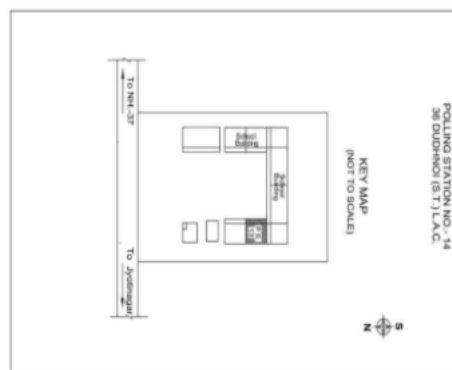

নিৰ্বাচক পঞ্জীয়ন বিষয়াৰ স্বাক্ষৰ

Nazri Naksha

Google Map View

Polling Station Building Front View

ভোটগ্ৰহন কেন্দ্ৰৰ সন্মুখৰ দৃশ্য

Cad View

Key MAP View

| | | | | | |
|--|------------|---|------------|--|------------|
| 1 নাম : ডেই কোষ পিতাৰ নাম: বডৌ কোষ ঘৰ নং : 011 বয়স : 25 লিঙ্গ : পুৰুষ | KDH0590927 | S 2 নাম : আমিৰুল ইছলাম পিতাৰ নাম: ছফিয়ৰ ৰহমান ঘৰ নং : 15 বয়স : 25 লিঙ্গ : পুৰুষ | KDH0434191 | 3 নাম : দীপিকা শীল পিতাৰ নাম: দিলীপ শীল ঘৰ নং : 30 ক বয়স : 25 লিঙ্গ : মহিলা | KDH0434282 |
| 4 নাম : আব্দুল কাদেৰ পিতাৰ নাম: মজিবৰ ৰহমান ঘৰ নং : 88 বয়স : 45 লিঙ্গ : পুৰুষ | KDH0210344 | 5 নাম : জাহানাৰা বেগম স্বামীৰ নাম: আব্দুল কাদেৰ ঘৰ নং : 88 বয়স : 29 লিঙ্গ : মহিলা | KDH0210864 | 6 নাম : কুঞ্জলতা ৰাভা স্বামীৰ নাম: শুকান ৰাভা ঘৰ নং : 50 বয়স : 50 লিঙ্গ : মহিলা | KDH0592949 |
| S 7 নাম : শয়ন কৰ্মকাৰ পিতাৰ নাম: প্ৰদীপ কৰ্মকাৰ ঘৰ নং : 77 বয়স : 25 লিঙ্গ : পুৰুষ | KDH0591354 | 8 নাম : সবিতা সাহা স্বামীৰ নাম: দিপক সাহা ঘৰ নং : 88 খ বয়স : 52 লিঙ্গ : মহিলা | KDH0436725 | 9 নাম : ইন্নাছ আলী পিতাৰ নাম: সাগৰ আলী ঘৰ নং : 98 গ বয়স : 25 লিঙ্গ : পুৰুষ | KDH0435537 |
| 10 নাম : জহৰ আলী পিতাৰ নাম: ময়নাল আলী ঘৰ নং : 100 বয়স : 35 লিঙ্গ : পুৰুষ | KDH0386144 | 11 নাম : শজিমদিন আলী পিতাৰ নাম: মকবুল হুছেইন ঘৰ নং : 104 বয়স : 24 লিঙ্গ : পুৰুষ | KDH0614644 | 12 নাম : জমশেৰ আলী পিতাৰ নাম: আমজেদ আলী ঘৰ নং : 121 বয়স : 25 লিঙ্গ : পুৰুষ | KDH0435495 |
| 13 নাম : হামেদ আলী পিতাৰ নাম: সবেশ আলী ঘৰ নং : 128 এ বয়স : 26 লিঙ্গ : পুৰুষ | KDH0435529 | 14 নাম : নূৰনেহাৰ খাতুন স্বামীৰ নাম: সাহিদুল হক ঘৰ নং : 140 বয়স : 27 লিঙ্গ : মহিলা | KDH0435487 | S 15 নাম : ময়ফল খাতুন স্বামীৰ নাম: জহিৰুল ইছলাম ঘৰ নং : 147 চ বয়স : 24 লিঙ্গ : মহিলা | KDH2015402 |
| S 16 নাম : জহিৰুল ইছলাম পিতাৰ নাম: মিজানুৰ ৰহমান ঘৰ নং : 147 চ বয়স : 27 লিঙ্গ : পুৰুষ | KDH0435545 | 17 নাম : জয়নদিন সেখ পিতাৰ নাম: আব্দুল বাতেন ঘৰ নং : 147 টা বয়স : 26 লিঙ্গ : পুৰুষ | KDH0434720 | 18 নাম : বেইলা বিবি স্বামীৰ নাম: ইদ্ৰিছ আলী ঘৰ নং : 158 বয়স : 58 লিঙ্গ : মহিলা | KDH0006413 |
| 19 নাম : বিল্লাল হুছেইন পিতাৰ নাম: ইদ্ৰিছ আলী ঘৰ নং : 158 বয়স : 46 লিঙ্গ : পুৰুষ | KDH0006414 | 20 নাম : শুকিমা খাতুন স্বামীৰ নাম: বিল্লাল হুছেইন ঘৰ নং : 158 বয়স : 29 লিঙ্গ : মহিলা | KDH0315317 | 21 নাম : মিজানুৰ ৰহমান পিতাৰ নাম: মহাৰ আলি ঘৰ নং : 154 চ বয়স : 26 লিঙ্গ : পুৰুষ | KDH0537191 |
| 22 নাম : ছাবিয়া খাতুন স্বামীৰ নাম: আকীছ আকন্দ ঘৰ নং : 154 খ বয়স : 30 লিঙ্গ : মহিলা | DZJ0049478 | 23 নাম : জাহেদা খাতুন স্বামীৰ নাম: আব্দুল্লাহ সেখ ঘৰ নং : 154 এ বয়স : 19 লিঙ্গ : মহিলা | KGU0106120 | 24 নাম : মজিদা খাতুন স্বামীৰ নাম: ৰপচান আলী ঘৰ নং : 154 খ বয়স : 28 লিঙ্গ : মহিলা | KDH0551168 |
| 25 নাম : জব্বাৰ আলী পিতাৰ নাম: ফাজেল আলী ঘৰ নং : 154 ছ বয়স : 26 লিঙ্গ : পুৰুষ | KDH0479022 | 26 নাম : আব্দুল্লা সেখ পিতাৰ নাম: ফাজেল আলী ঘৰ নং : 154 ছ বয়স : 24 লিঙ্গ : পুৰুষ | KDH0614958 | D 27 নাম : ছমেদ আলী পিতাৰ নাম: উমেদ আলী ঘৰ নং : 158 খ বয়স : 80 লিঙ্গ : পুৰুষ | KDH0006419 |
| D 28 নাম : খাতেকজান বেগম স্বামীৰ নাম: ছমেদ আলী ঘৰ নং : 158 খ বয়স : 70 লিঙ্গ : মহিলা | KDH0006420 | E 29 নাম : মানেকুদ্দিন আকন্দ পিতাৰ নাম: ছমেদ আলী ঘৰ নং : 158 গ বয়স : 60 লিঙ্গ : পুৰুষ | KDH0006424 | 30 নাম : ফাজেল আলী পিতাৰ নাম: নূৰ মহম্মদ ঘৰ নং : 158 ছ বয়স : 55 লিঙ্গ : পুৰুষ | KDH0006427 |